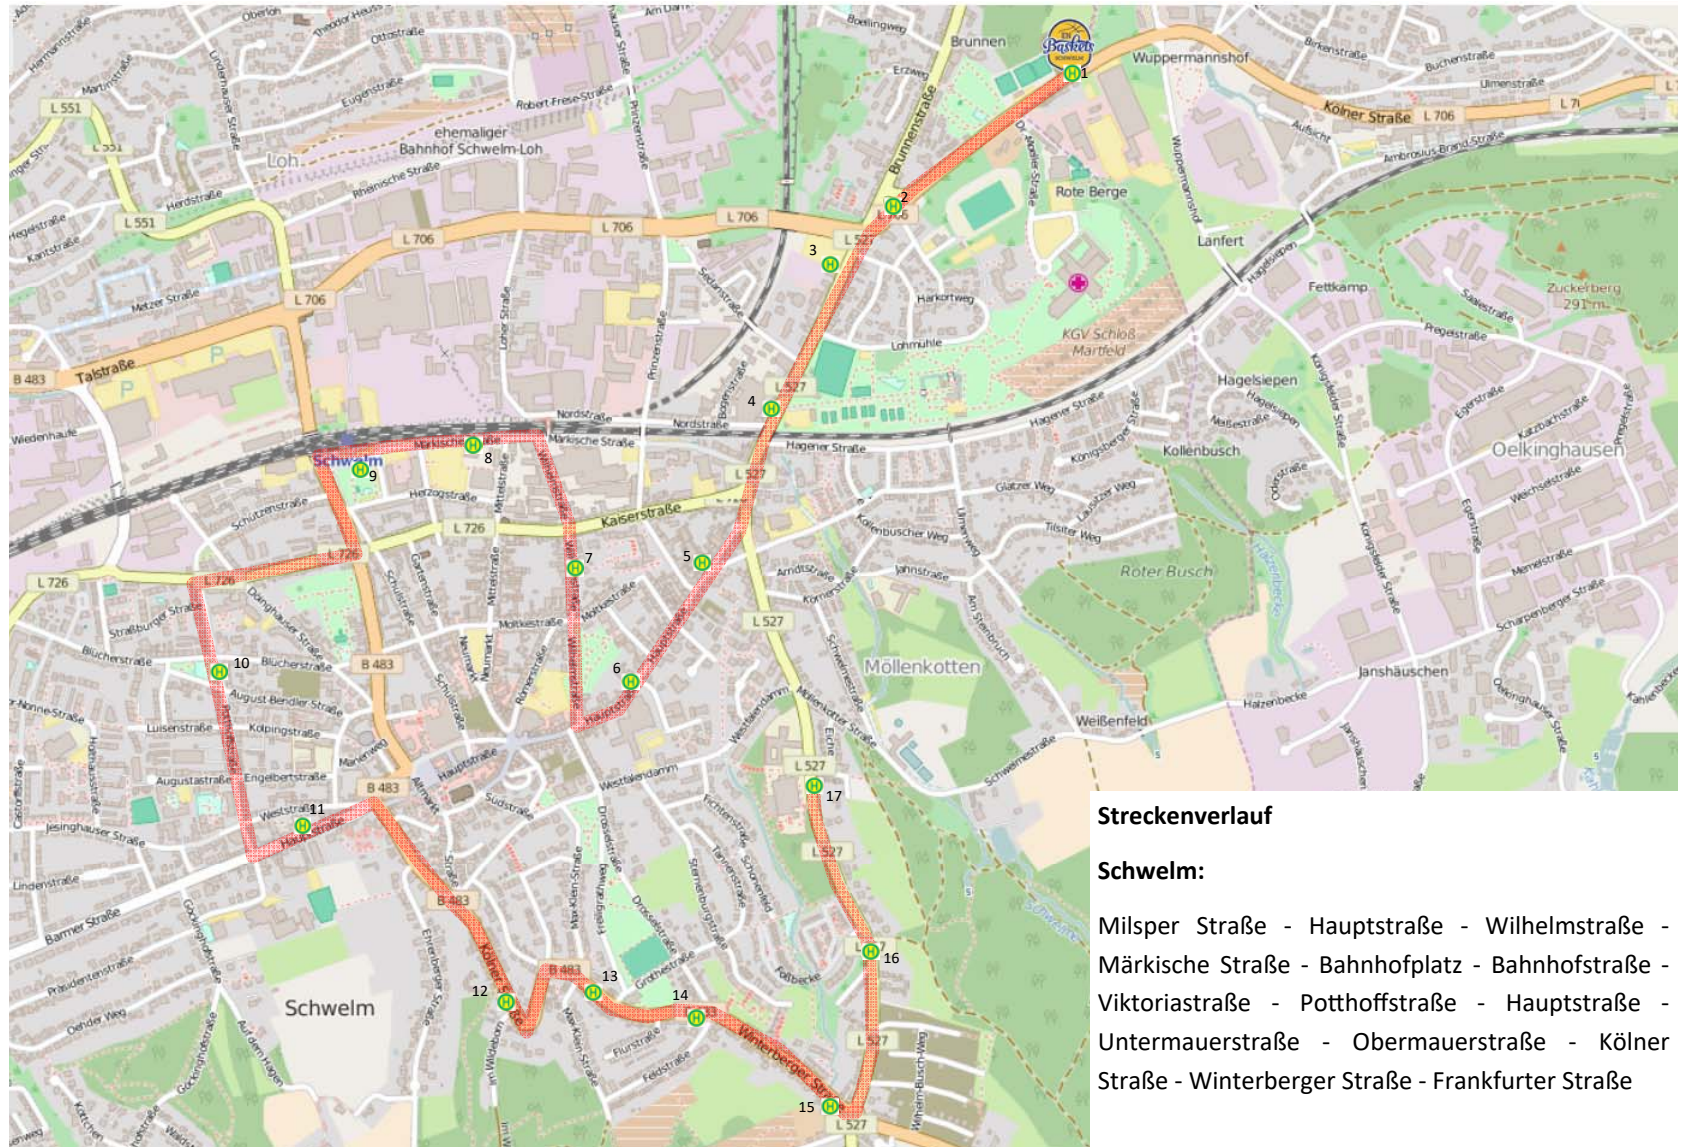

FAN-SHUTTLE - Linienverlauf

Haltestellen

1. Dreifeldhalle P
2. Brunnen
3. Brunnenplatz
4. Nordstraße
5. Möllenkotten
6. Kreishaus
7. Wilhelmstraße
8. Mittelstraße
9. Schwelm Bf.
10. Blücherplatz
11. Rathaus
12. Wildebörn
13. Max-Klein-Straße
14. Flurstraße
15. Winterberg
16. Foßbecke
17. Ländchenweg

Streckenverlauf

Schwelm:

Milsper Straße - Hauptstraße - Wilhelmstraße - Märkische Straße - Bahnhofplatz - Bahnhofstraße - Viktoriastraße - Potthoffstraße - Hauptstraße - Untermauerstraße - Obermauerstraße - Kölner Straße - Winterberger Straße - Frankfurter Straße