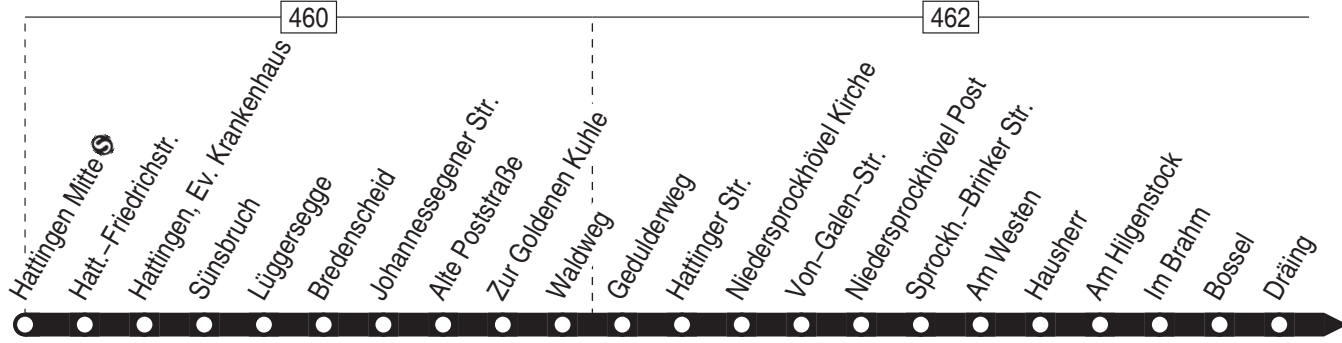

332

Haltestellen:

s. Fortsetzung

Anschlüsse: