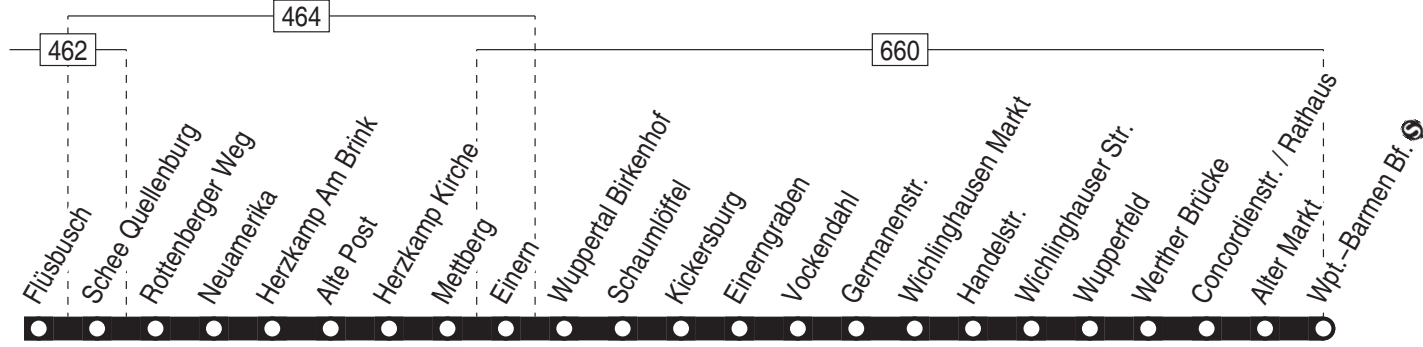

332

Haltestellen:

s. Fortsetzung

Anschlüsse:

Fortsetzung:

332

VER WSWW

Hattingen Mitte -
Wuppertal-Barmen-Bf.