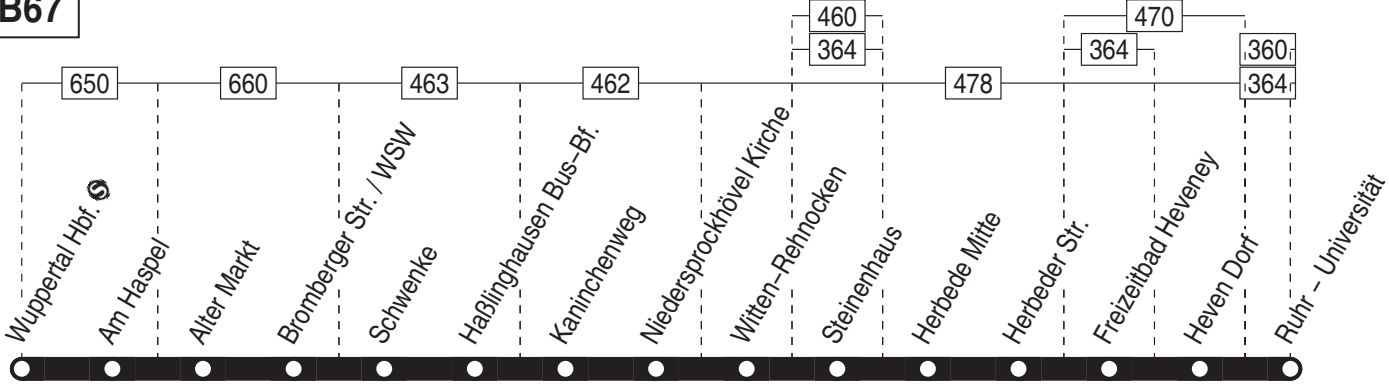

SB67

Haltestellen:

Anschlüsse:

SB67

Wuppertal Hbf. –
Bochum Ruhr-Universität

SB67

SB67

montags-freitags

Haltestellen		Abfahrtszeiten													
		6.31	7.31	8.31	9.31	10.31	11.31	12.31	13.31	14.31	15.31	16.31	17.31	18.31	19.31
Wuppertal Hbf. ⑤	ab	6.31	7.31	8.31	9.31	10.31	11.31	12.31	13.31	14.31	15.31	16.31	17.31	18.31	19.31
Am Haspel		37	37	37	37	37	37	37	37	37	37	37	37	37	37
Alter Markt		45	45	45	45	45	45	45	45	45	45	45	45	45	45
Bromberger Str. / WSW		48	48	48	48	48	48	48	48	48	48	48	48	48	48
Schwenke		58	58	58	58	58	58	58	58	58	58	58	58	58	58
Haßlinghausen Bus-Bf.	an	7.03	8.03	9.03	10.03	11.03	12.03	13.03	14.03	15.03	16.03	17.03	18.03	19.03	20.03
Haßlinghausen Bus-Bf.	ab	6.07	07	07	07	07	07	07	07	07	07	07	07	07	07
Kaninchenweg		11	11	11	11	11	11	11	11	11	11	11	11	11	11
Niedersprockhövel Kirche		18	18	18	18	18	18	18	18	18	18	18	18	18	18
Witten-Rehnocken		27	27	27	27	27	27	27	27	27	27	27	27	27	27
Steinenhaus		29	29	29	29	29	29	29	29	29	29	29	29	29	29
Herbede Mitte	an	34	34	34	34	34	34	34	34	34	34	34	34	34	34
Herbede Mitte	ab	35	35	35	35	35	35	35	35	35	35	35	35	35	35
Herbeder Str.		37	37	37	37	37	37	37	37	37	37	37	37	37	37
Freizeitbad Heveney		39	39	39	39	39	39	39	39	39	39	39	39	39	39
Heven Dorf		40	40	40	40	40	40	40	40	40	40	40	40	40	40
Ruhr – Universität	an	6.48	7.48	8.48	9.48	10.48	11.48	12.48	13.48	14.48	15.48	16.48	17.48	18.48	19.48