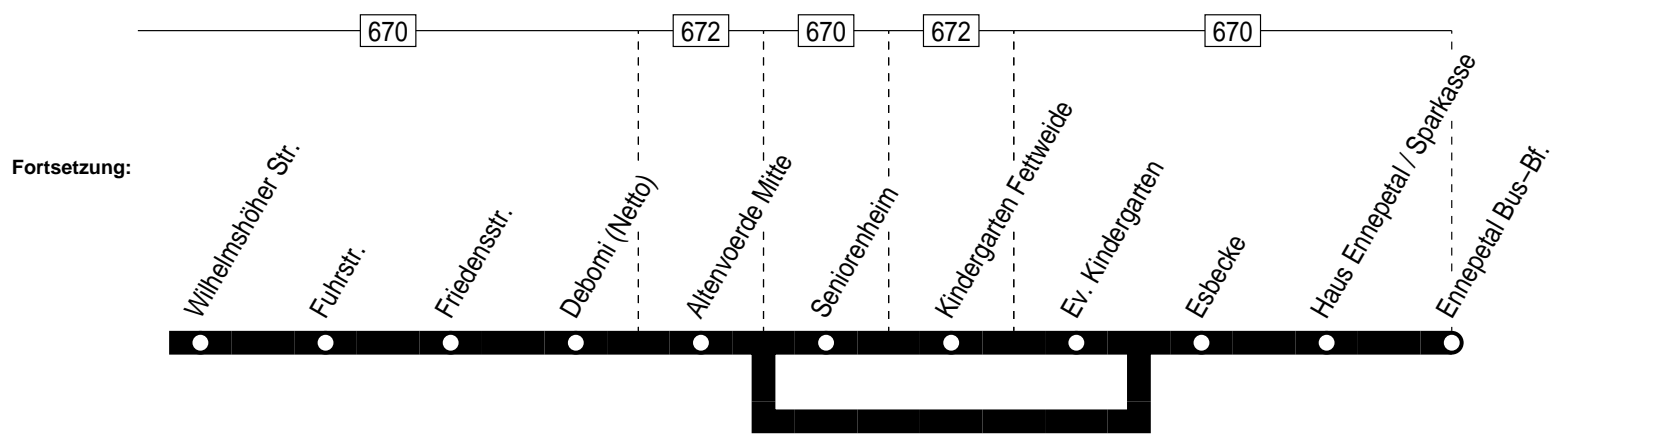

# Fahrplan - Linie 1

**Bürgerbus Ennepetal**  
Bürger fahren für Bürger

[www.buergerbus-ennepetal-ev.de](http://www.buergerbus-ennepetal-ev.de)

**Linie 1**

Anschlüsse:

**Bürgerbus Ennepetal**  
**Ennepetal Bus-Bf. – Haus am Steinnocken**

**Linie 1**

**Linie 1**

montags–freitags

samstags

Haltestellen		Abfahrtszeiten											
		9.00	10.00	11.00	12.00	15.00	16.00	17.00	18.00	9.00	10.00	11.00	12.00
<b>Ennepetal Bus–Bf.</b>	ab	<b>9.00</b>	<b>10.00</b>	<b>11.00</b>	<b>12.00</b>	<b>15.00</b>	<b>16.00</b>	<b>17.00</b>	<b>18.00</b>	<b>9.00</b>	<b>10.00</b>	<b>11.00</b>	<b>12.00</b>
Einkaufszentrum Heilenbecke		03	03	03	03	03	03	03	03	03	03	03	03
Haus Ennepetal / Sparkasse		05	05	05	05	05	05	05	05	05	05	05	05
Esbecke		06	06	06	06	06	06	06	06	06	06	06	06
Debomi (Netto)		08	08	08	08	08	08	08	08	08	08	08	08
Schützenheim Ept.		09	09	09	09	09	09	09	09	09	09	09	09
Fuhrstr.		09	09	09	09	09	09	09	09	09	09	09	09
Wilhelmshöher Str.		10	10	10	10	10	10	10	10	10	10	10	10
Untere Leibnizstr.		11	11	11	11	11	11	11	11	11	11	11	11
Obere Leibnizstr.		12	12	12	12	12	12	12	12	12	12	12	12
Wilhelmshöher Str.		12	12	12	12	12	12	12	12	12	12	12	12
Fuhrstr.		13	13	13	13	13	13	13	13	13	13	13	13
Friedensstr.		14	14	14	14	14	14	14	14	14	14	14	14
Debomi (Netto) <sup>x</sup>		15	15	15	15	15	15	15	15	15	15	15	15
Altenvoerde Mitte <sup>x</sup>		15	15	15	15	15	15	15	15	15	15	15	15
Seniorenheim Steinnocken *		18	18	18	18	18	18	18	18	18	18	18	18
Kindergarten Fettweide *		18	18	18	18	18	18	18	18	18	18	18	18
Ev. Kindergarten *		19	19	19	19	19	19	19	19	19	19	19	19
Esbecke		23	23	23	23	23	23	23	23	23	23	23	23
Haus Ennepetal / Sparkasse		24	24	24	24	24	24	24	24	24	24	24	24
<b>Ennepetal Bus–Bf.</b>	an	<b>9.25</b>	<b>10.25</b>	<b>11.25</b>	<b>12.25</b>	<b>15.25</b>	<b>16.25</b>	<b>17.25</b>	<b>18.25</b>	<b>9.25</b>	<b>10.25</b>	<b>11.25</b>	<b>12.25</b>

**Bürgerbus Ennepetal**  
**Ennepetal Bus–Bf. – Haus am Steinnocken**

**Linie 1**