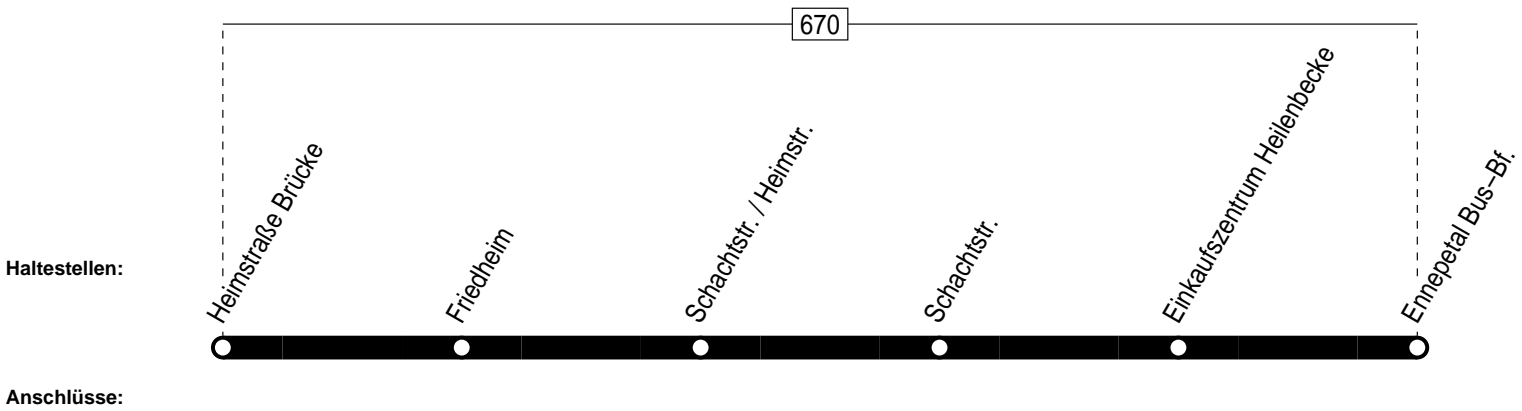

# Fahrplan - Linie 2

**Bürgerbus Ennepetal**  
Bürger fahren für Bürger

[www.buergerbus-ennepetal-ev.de](http://www.buergerbus-ennepetal-ev.de)

**Bürgerbus Ennepetal**  
**Ennepetal Heimstraße – Ennepetal Bus-Bf.**

**Linie 2**

**Linie 2**

**Linie 2**

montags–freitags    samstags

| Haltestellen                |    | Abfahrtszeiten |             |
|-----------------------------|----|----------------|-------------|
| <b>Heimstraße Brücke</b>    | ab | <b>8.20</b>    | <b>8.20</b> |
| Friedheim                   |    | 21             | 21          |
| Schachtstr. / Heimstr.      |    | 22             | 22          |
| Schachtstr.                 |    | 23             | 23          |
| Einkaufszentrum Heilenbecke |    | 26             | 26          |
| <b>Ennepetal Bus-Bf.</b>    | an | <b>8.29</b>    | <b>8.29</b> |