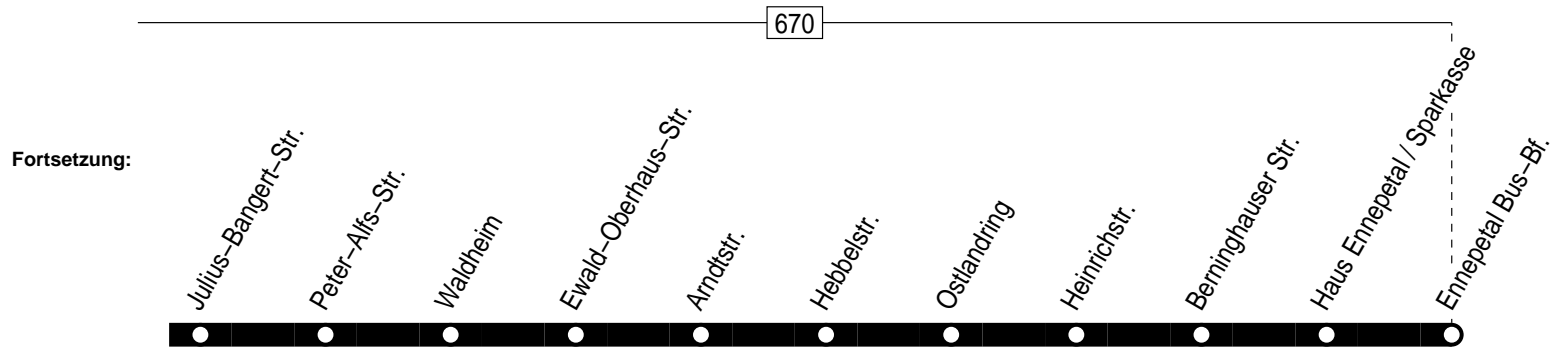

Fahrplan - Linie 3

Bürgerbus Ennepetal
Bürger fahren für Bürger

www.buergerbus-ennepetal-ev.de

Linie 3

Anschlüsse:

Bürgerbus Ennepetal
Ennepetal Bus-Bf. – Julius-Bangert-Straße

Linie 3

Linie 3

montags–freitags

samstags

Haltestellen	Abfahrtszeiten												
	8.30	9.30	10.30	11.30	14.30	15.30	16.30	17.30	8.30	9.30	10.30	11.30	
Ennepetal Bus-Bf. ab	8.30	9.30	10.30	11.30	14.30	15.30	16.30	17.30	8.30	9.30	10.30	11.30	
Einkaufszentrum Heilenbecke	32	32	32	32	32	32	32	32	32	32	32	32	
Schule Harkort	35	35	35	35	35	35	35	35	35	35	35	35	
Haus Elisabeth	35	35	35	35	35	35	35	35	35	35	35	35	
Kirchstraße	36	36	36	36	36	36	36	36	36	36	36	36	
Schulstraße	37	37	37	37	37	37	37	37	37	37	37	37	
Schillerstraße	37	37	37	37	37	37	37	37	37	37	37	37	
Sportplatz	38	38	38	38	38	38	38	38	38	38	38	38	
Seniorenheim	39	39	39	39	39	39	39	39	39	39	39	39	
Brunnenstr.	39	39	39	39	39	39	39	39	39	39	39	39	
Kolkstr.	40	40	40	40	40	40	40	40	40	40	40	40	
Julius-Bangert-Str.	41	41	41	41	41	41	41	41	41	41	41	41	
Peter-Alfs-Str.	42	42	42	42	42	42	42	42	42	42	42	42	
Waldheim	43	43	43	43	43	43	43	43	43	43	43	43	
Ewald-Oberhaus-Str.	44	44	44	44	44	44	44	44	44	44	44	44	
Arndtstr.	47	47	47	47	47	47	47	47	47	47	47	47	
Hebbelstr.	47	47	47	47	47	47	47	47	47	47	47	47	
Ostlandring	48	48	48	48	48	48	48	48	48	48	48	48	
Heinrichstr.	49	49	49	49	49	49	49	49	49	49	49	49	
Berninghauser Str.	50	50	50	50	50	50	50	50	50	50	50	50	
Haus Ennepetal / Sparkasse	53	53	53	53	53	53	53	53	53	53	53	53	
Ennepetal Bus-Bf. an	8.54	9.54	10.54	11.54	14.54	15.54	16.54	17.54	8.54	9.54	10.54	11.54	

Es gilt der Tarif des Bürgerbusvereins Ennepetal!

Bürgerbus Ennepetal
Ennepetal Bus-Bf. – Julius-Bangert-Straße

Linie 3