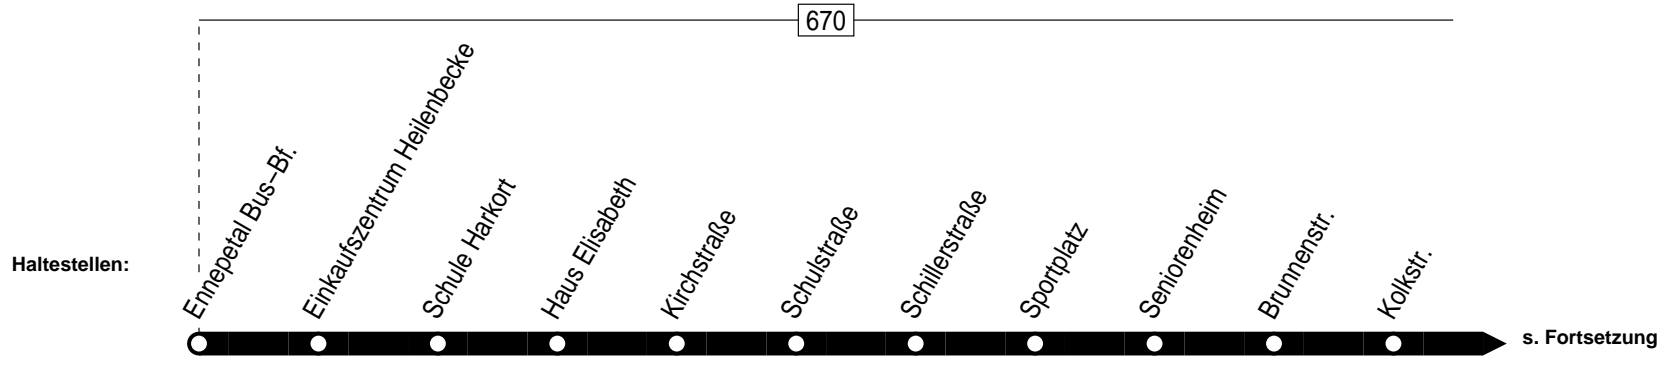

Fahrplan - Linie 3

Bürgerbus Ennepetal
Bürger fahren für Bürger

www.buergerbus-ennepetal-ev.de

Linie 3

Anschlüsse:

Bürgerbus Ennepetal
Ennepetal Bus-Bf. – Julius-Bangert-Straße

Linie 3

Linie 3

montags–freitags

samstags

Haltestellen	Abfahrtszeiten												
	8.30	9.30	10.30	11.30	14.30	15.30	16.30	17.30	8.30	9.30	10.30	11.30	
Ennepetal Bus-Bf. ab	8.30	9.30	10.30	11.30	14.30	15.30	16.30	17.30	8.30	9.30	10.30	11.30	
Einkaufszentrum Heilenbecke	32	32	32	32	32	32	32	32	32	32	32	32	
Schule Harkort	35	35	35	35	35	35	35	35	35	35	35	35	
Haus Elisabeth	35	35	35	35	35	35	35	35	35	35	35	35	
Kirchstraße	36	36	36	36	36	36	36	36	36	36	36	36	
Schulstraße	37	37	37	37	37	37	37	37	37	37	37	37	
Schillerstraße	37	37	37	37	37	37	37	37	37	37	37	37	
Sportplatz	38	38	38	38	38	38	38	38	38	38	38	38	
Seniorenheim	39	39	39	39	39	39	39	39	39	39	39	39	
Brunnenstr.	39	39	39	39	39	39	39	39	39	39	39	39	
Kolkstr.	40	40	40	40	40	40	40	40	40	40	40	40	
Julius-Bangert-Str.	41	41	41	41	41	41	41	41	41	41	41	41	
Peter-Alfs-Str.	42	42	42	42	42	42	42	42	42	42	42	42	
Waldheim	43	43	43	43	43	43	43	43	43	43	43	43	
Ewald-Oberhaus-Str.	44	44	44	44	44	44	44	44	44	44	44	44	
Arndtstr.	47	47	47	47	47	47	47	47	47	47	47	47	
Hebbelstr.	47	47	47	47	47	47	47	47	47	47	47	47	
Ostlandring	48	48	48	48	48	48	48	48	48	48	48	48	
Heinrichstr.	49	49	49	49	49	49	49	49	49	49	49	49	
Berninghauser Str.	50	50	50	50	50	50	50	50	50	50	50	50	
Haus Ennepetal / Sparkasse	53	53	53	53	53	53	53	53	53	53	53	53	
Ennepetal Bus-Bf. an	8.54	9.54	10.54	11.54	14.54	15.54	16.54	17.54	8.54	9.54	10.54	11.54	

Es gilt der Tarif des Bürgerbusvereins Ennepetal!

Bürgerbus Ennepetal
Ennepetal Bus-Bf. – Julius-Bangert-Straße

Linie 3