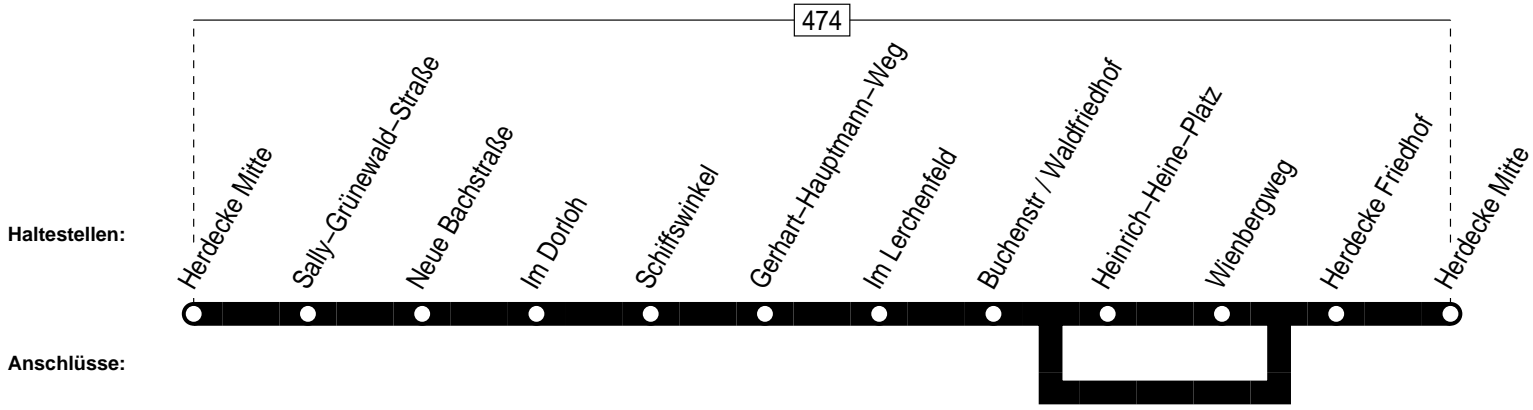

Fahrplan - Linie 2

Linie 2

Bürgerbus Herdecke
Herdecke Mitte – Schiffswinkel –
Waldfriedhof – Herdecke Mitte

Linie 2

Linie 2

montags–freitags

samstags

sonn–und feiertags

Haltestellen		Abfahrtszeiten											
Herdecke Mitte	ab	8.49	10.49	12.49	14.49	15.49	17.49	8.49	10.49	12.49	13.49	15.49	17.49
Sally–Grünewald–Straße		50	50	50	50	50	50	50	50	50	50	50	50
Neue Bachstraße		51	51	51	51	51	51	51	51	51	51	51	51
Im Dorloh		54	54	54	54	54	54	54	54	54	54	54	54
Schiffswinkel		55	55	55	55	55	55	55	55	55	55	55	55
Gerhart–Hauptmann–Weg		56	56	56	56	56	56	56	56	56	56	56	56
Im Lerchenfeld		56	56	56	56	56	56	56	56	56	56	56	56
Buchenstr / Waldfriedhof	an	59	59	59	59	59	59	59	59	59	59	59	59
Buchenstr / Waldfriedhof	ab	9.00	11.00	13.00	15.00	16.00	18.00	9.00	11.00	13.00	14.00	16.00	18.00
Heinrich–Heine–Platz											02	02	02
Wienbergweg											02	02	02
Herdecke Friedhof		03	03	03	03	03	03	03	03	03	03	03	03
Herdecke Mitte	an	9.05	11.05	13.05	15.05	16.05	18.05	9.05	11.05	13.05	14.05	16.05	18.05

Es gilt der Tarif des Bürgerbusvereins Herdecke!

Bürgerbus Herdecke
Herdecke Mitte – Schiffswinkel –
Waldfriedhof – Herdecke Mitte

Linie 2