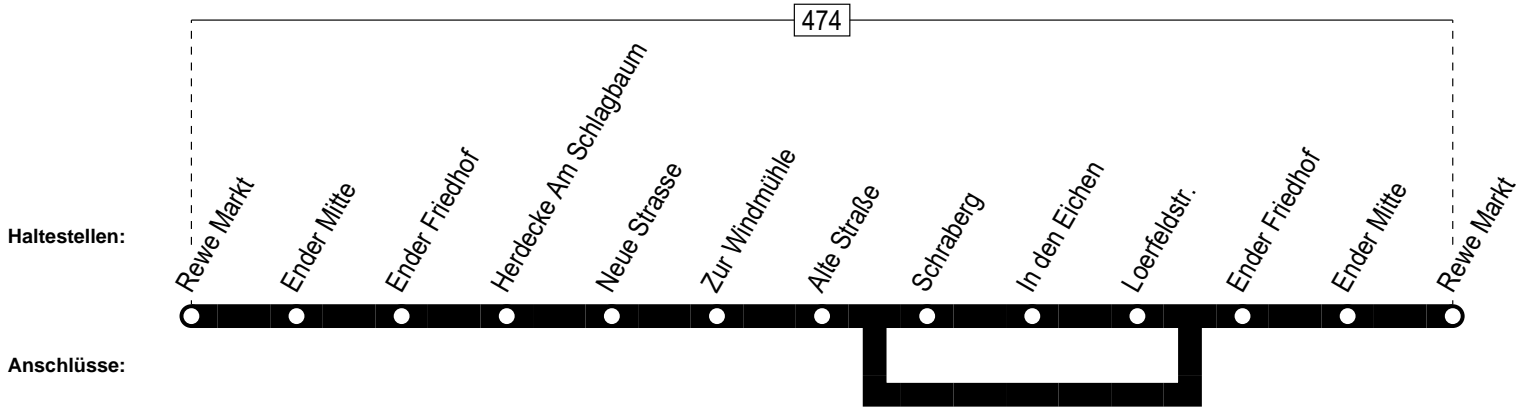

Fahrplan - Linie 3

Linie 3

Bürgerbus Herdecke
Herdecke-Kirchende – Schlagbaum –
Schraberg – Herdecke-Kirchende

Linie 3

Linie 3

montags–freitags samstags sonn-und feiertags

Haltestellen		Abfahrtszeiten											
Rewe Markt	ab	9.42	11.42	13.42	16.42	18.42	9.42	11.42	13.42				
Ender Mitte		43	43	43	43	43	43	43	43	14.41	16.41	18.41	
Ender Friedhof		44	44	44	44	44	44	44	44	42	42	42	
Herdecke Am Schlagbaum		46	46	46	46	46	46	46	46	44	44	44	
Neue Strasse		48	48	48	48	48	48	48	48	46	46	46	
Zur Windmühle		49	49	49	49	49	49	49	49	47	47	47	
Alte Straße		50	50	50	50	18.50	50	50	50	48	48	48	
Schraberg										50	50	50	
In den Eichen										51	51	51	
Loerfeldstr.										52	52	18.52	
Ender Friedhof		* 55	* 55	14.10	* 55		* 55	* 55	* 55	* 53	* 53		
Ender Mitte		* 56	* 56	11	* 56		* 56	* 56	* 56	14.54	16.54		
Rewe Markt	an	9.57	11.57	14.12	16.57		9.57	11.57	13.57				

Es gilt der Tarif des Bürgerbusvereins Herdecke!

*: hält nur zum Aussteigen

Bürgerbus Herdecke
Herdecke–Kirchende – Schlagbaum –
Schraberg – Herdecke–Kirchende

Linie 3