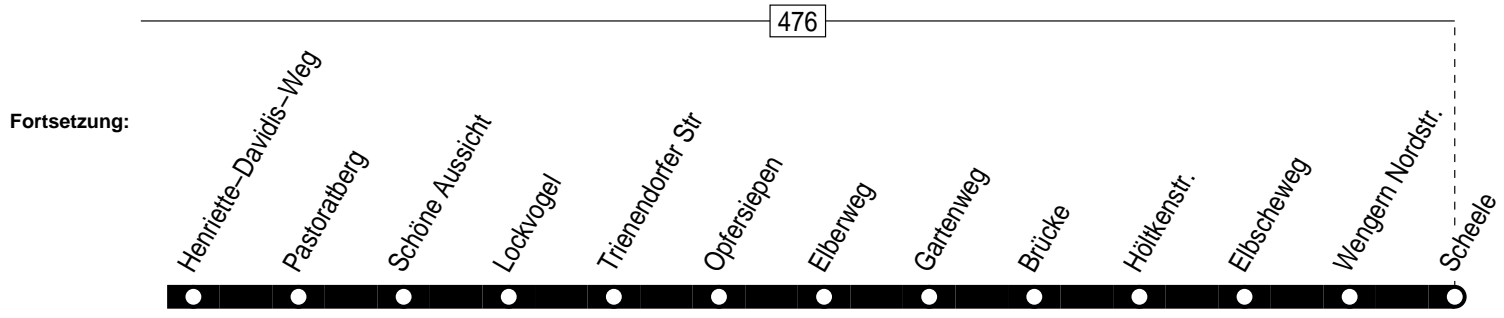

Fahrplan - Linie 4

Linie 4

Anschlüsse:

Bürgerbus Wengern
Wetter-Wengern Scheele – Brasberg –
Trienendorf – Wetter-Wengern Scheele

Linie 4

Linie 4

montags–freitags

samstags

Haltestellen		Abfahrtszeiten											
		8.30	9.30	10.30	11.30	14.30	15.30	16.30	17.30	9.30	10.30	11.30	12.30
Scheele	ab	8.30	9.30	10.30	11.30	14.30	15.30	16.30	17.30	9.30	10.30	11.30	12.30
Wengern Nordstr.		31	31	31	31	31	31	31	31	31	31	31	31
Wengern Denkmal		32	32	32	32	32	32	32	32	32	32	32	32
Brasberg		33	33	33	33	33	33	33	33	33	33	33	33
Max–Gruhl–Str.		34	34	34	34	34	34	34	34	34	34	34	34
Eickenstraße		35	35	35	35	35	35	35	35	35	35	35	35
Fabricsstraße		36	36	36	36	36	36	36	36	36	36	36	36
Am Leiloh		37	37	37	37	37	37	37	37	37	37	37	37
Wengern Denkmal		38	38	38	38	38	38	38	38	38	38	38	38
Davidis Platz		39	39	39	39	39	39	39	39	39	39	39	39
Zum Viadukt		40	40	40	40	40	40	40	40	40	40	40	40
Wengern Friedhof		41	41	41	41	41	41	41	41	41	41	41	41
Henriette–Davidis–Weg		42	42	42	42	42	42	42	42	42	42	42	42
Pastoratberg		43	43	43	43	43	43	43	43	43	43	43	43
Schöne Aussicht		44	44	44	44	44	44	44	44	44	44	44	44
Lockvogel		45	45	45	45	45	45	45	45	45	45	45	45
Trienendorfer Str		46	46	46	46	46	46	46	46	46	46	46	46
Opfersiepen		47	47	47	47	47	47	47	47	47	47	47	47
Elberweg		48	48	48	48	48	48	48	48	48	48	48	48
Gartenweg		49	49	49	49	49	49	49	49	49	49	49	49
Brücke		50	50	50	50	50	50	50	50	50	50	50	50
Höltkenstr.		51	51	51	51	51	51	51	51	51	51	51	51
Elbscheweg		52	52	52	52	52	52	52	52	52	52	52	52
Wengern Nordstr.		53	53	53	53	53	53	53	53	53	53	53	53
Scheele	an	8.54	9.54	10.54	11.54	14.54	15.54	16.54	17.54	9.54	10.54	11.54	12.54

Es gelten besondere Tarife!

Bürgerbus Wengern
Wetter–Wengern Scheele – Brasberg –
Trienendorf – Wetter–Wengern Scheele

Linie 4