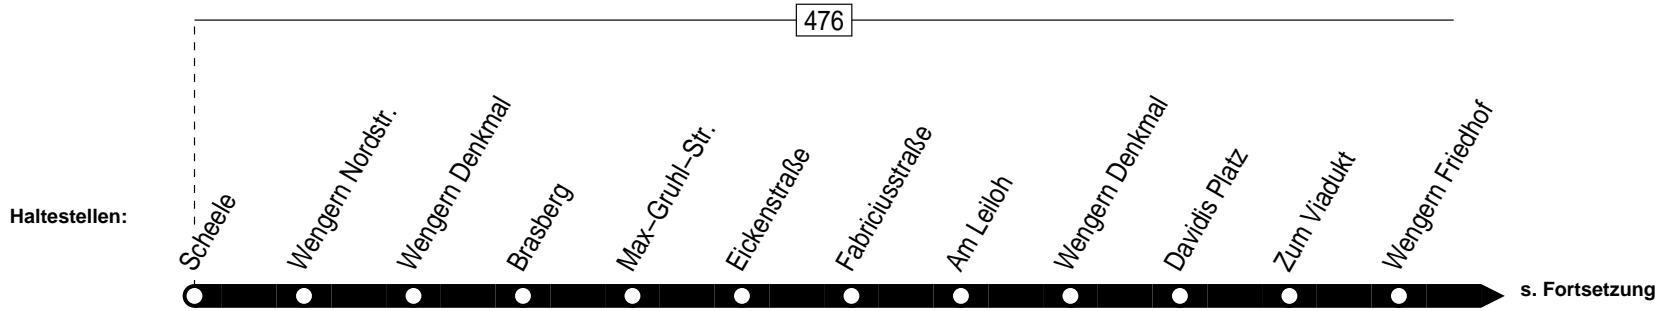

Fahrplan - Linie 4

Linie 4

Anschlüsse:

Bürgerbus Wengern
Wetter-Wengern Scheele – Brasberg –
Trienendorf – Wetter-Wengern Scheele

Linie 4

Linie 4

montags–freitags

samstags

Haltestellen		Abfahrtszeiten											
		8.30	9.30	10.30	11.30	14.30	15.30	16.30	17.30	9.30	10.30	11.30	12.30
Scheele	ab	8.30	9.30	10.30	11.30	14.30	15.30	16.30	17.30	9.30	10.30	11.30	12.30
Wengern Nordstr.		31	31	31	31	31	31	31	31	31	31	31	31
Wengern Denkmal		32	32	32	32	32	32	32	32	32	32	32	32
Brasberg		33	33	33	33	33	33	33	33	33	33	33	33
Max–Gruhl–Str.		34	34	34	34	34	34	34	34	34	34	34	34
Eickenstraße		35	35	35	35	35	35	35	35	35	35	35	35
Fabricsstraße		36	36	36	36	36	36	36	36	36	36	36	36
Am Leiloh		37	37	37	37	37	37	37	37	37	37	37	37
Wengern Denkmal		38	38	38	38	38	38	38	38	38	38	38	38
Davidis Platz		39	39	39	39	39	39	39	39	39	39	39	39
Zum Viadukt		40	40	40	40	40	40	40	40	40	40	40	40
Wengern Friedhof		41	41	41	41	41	41	41	41	41	41	41	41
Henriette–Davidis–Weg		42	42	42	42	42	42	42	42	42	42	42	42
Pastoratberg		43	43	43	43	43	43	43	43	43	43	43	43
Schöne Aussicht		44	44	44	44	44	44	44	44	44	44	44	44
Lockvogel		45	45	45	45	45	45	45	45	45	45	45	45
Trienendorfer Str		46	46	46	46	46	46	46	46	46	46	46	46
Opfersiepen		47	47	47	47	47	47	47	47	47	47	47	47
Elberweg		48	48	48	48	48	48	48	48	48	48	48	48
Gartenweg		49	49	49	49	49	49	49	49	49	49	49	49
Brücke		50	50	50	50	50	50	50	50	50	50	50	50
Höltkenstr.		51	51	51	51	51	51	51	51	51	51	51	51
Elbscheweg		52	52	52	52	52	52	52	52	52	52	52	52
Wengern Nordstr.		53	53	53	53	53	53	53	53	53	53	53	53
Scheele	an	8.54	9.54	10.54	11.54	14.54	15.54	16.54	17.54	9.54	10.54	11.54	12.54

Es gelten besondere Tarife!

Bürgerbus Wengern
Wetter–Wengern Scheele – Brasberg –
Trienendorf – Wetter–Wengern Scheele

Linie 4