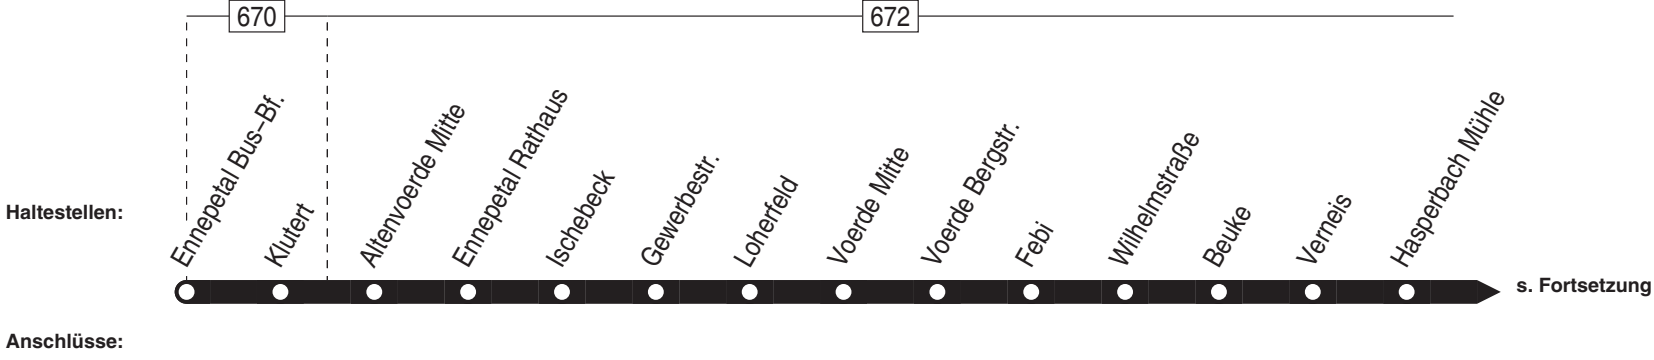

511

511

VER
Ennepetal Bus-Bf. -
Hagen Stadtmittte/Volme Galerie

511

**511**

montags–freitags

Haltestellen	Abfahrtszeiten																
	4.35	5.05	5.35	6.05	6.35	7.02	7.35	8.05	8.35	9.05	9.35	19.35	20.02	21.02	22.02	23.02	
Ennepetal Bus-Bf. ab																	
Klutert	37	07	37	07	37	04	37	07	37	07	37		37	04	04	04	04
Altenvoerde Mitte	38	08	38	08	38	05	38	08	38	08	38		38	05	05	05	05
Ennepetal Rathaus	40	10	40	10	40	07	40	10	40	10	40		40	06	06	06	06
Ischebeck	41	11	41	11	41	08	41	11	41	11	41		41	07	07	07	07
Gewerbestr.	42	12	42	12	42	09	42	12	42	12	42		42	08	08	08	08
Loherfeld	43	13	43	13	43	10	43	13	43	13	43		43	09	09	09	09
Voerde Mitte	45	15	45	15	45	12	45	15	45	15	45		45	11	11	11	11
Voerde Bergstr.	46	16	46	16	46	13	46	16	46	16	46		46	12	12	12	12
Febi	47	17	47	17	47	14	47	17	47	17	47		47	13	13	13	13
Wilhelmstraße	48	18	48	18	48	15	48	18	48	18	48		48	14	14	14	14
Beuke	49	19	49	19	49	16	49	19	49	19	49		49	15	15	15	15
Verneis	50	20	50	20	50	17	50	20	50	20	50	alle	50	16	16	16	16
Hasperbach Mühle	51	21	51	21	51	18	51	21	51	21	51	30	51	17	17	17	17
TEG	53	23	53	23	53	20	53	23	53	23	53	Min.	53	18	18	18	18
Ahlberg	54	24	54	24	54	21	54	24	54	24	54		54	19	19	19	19
Schützenhof	55	25	55	25	55	22	55	25	55	25	55		55	20	20	20	20
Im Lonsche	56	26	56	26	56	23	56	26	56	26	56		56	20	20	20	20
Am Andreasberg	57	27	57	27	57	24	57	27	57	27	57		57	21	21	21	21
Köckingstr.	58	28	58	28	58	25	58	28	58	28	58		58	22	22	22	22
Dammstr.	59	29	59	29	59	26	59	29	59	29	59		59	23	23	23	23
Vollbrinkstr.	5.01	31	6.01	31	7.01	28	8.01	31	9.01	31	10.01		20.01	25	25	25	25
Hüttenplatz GWG	02	32	02	32	02	29	02	32	02	32	02		02	26	26	26	26
Haspe Zentrum	4.33	03	33	03	33	03	30	03	33	03	33		03	27	27	27	27
BasseDruck	36	06	36	06	36	06	33	06	36	06	36	06	06	30	30	30	30
Hagen Schwenke	42	12	42	12	42	12	39	12	42	12	42	12	12	35	35	35	35
Hagen Hbf	44	14	44	14	44	14	41	14	44	14	44	14	14	37	37	37	37
Hagen Stadtmitte/Volme Galerie an	4.48	5.18	5.48	6.18	6.48	7.18	7.45	8.18	8.48	9.18	9.48	10.18	20.18	20.41	21.41	22.41	23.41