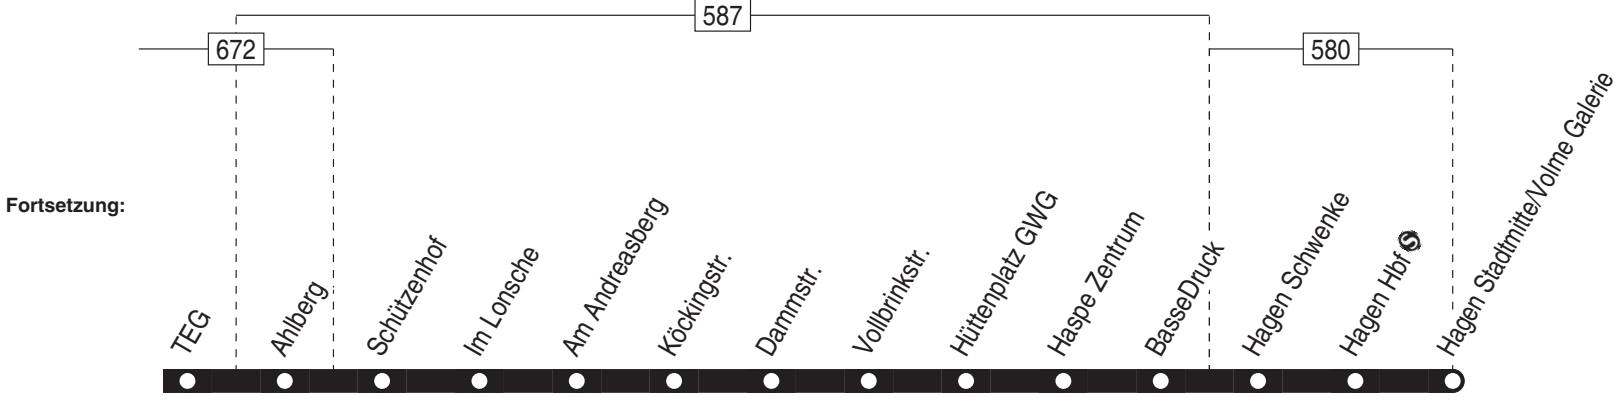

511

511

VER
Ennepetal Bus-Bf. -
Hagen Stadtmittte/Volme Galerie

511

**511**

montags–freitags

Haltestellen	Abfahrtszeiten																
	4.35	5.05	5.35	6.05	6.35	7.02	7.35	8.05	8.35	9.05	9.35	19.35	20.02	21.02	22.02	23.02	
Ennepetal Bus-Bf. ab																	
Klutert	37	07	37	07	37	04	37	07	37	07	37		37	04	04	04	04
Altenvoerde Mitte	38	08	38	08	38	05	38	08	38	08	38		38	05	05	05	05
Ennepetal Rathaus	40	10	40	10	40	07	40	10	40	10	40		40	06	06	06	06
Ischebeck	41	11	41	11	41	08	41	11	41	11	41		41	07	07	07	07
Gewerbestr.	42	12	42	12	42	09	42	12	42	12	42		42	08	08	08	08
Loherfeld	43	13	43	13	43	10	43	13	43	13	43		43	09	09	09	09
Voerde Mitte	45	15	45	15	45	12	45	15	45	15	45		45	11	11	11	11
Voerde Bergstr.	46	16	46	16	46	13	46	16	46	16	46		46	12	12	12	12
Febi	47	17	47	17	47	14	47	17	47	17	47		47	13	13	13	13
Wilhelmstraße	48	18	48	18	48	15	48	18	48	18	48		48	14	14	14	14
Beuke	49	19	49	19	49	16	49	19	49	19	49		49	15	15	15	15
Verneis	50	20	50	20	50	17	50	20	50	20	50	alle	50	16	16	16	16
Hasperbach Mühle	51	21	51	21	51	18	51	21	51	21	51	30	51	17	17	17	17
TEG	53	23	53	23	53	20	53	23	53	23	53	Min.	53	18	18	18	18
Ahlberg	54	24	54	24	54	21	54	24	54	24	54		54	19	19	19	19
Schützenhof	55	25	55	25	55	22	55	25	55	25	55		55	20	20	20	20
Im Lonsche	56	26	56	26	56	23	56	26	56	26	56		56	20	20	20	20
Am Andreasberg	57	27	57	27	57	24	57	27	57	27	57		57	21	21	21	21
Köckingstr.	58	28	58	28	58	25	58	28	58	28	58		58	22	22	22	22
Dammstr.	59	29	59	29	59	26	59	29	59	29	59		59	23	23	23	23
Vollbrinkstr.	5.01	31	6.01	31	7.01	28	8.01	31	9.01	31	10.01		20.01	25	25	25	25
Hüttenplatz GWG	02	32	02	32	02	29	02	32	02	32	02		02	26	26	26	26
Haspe Zentrum	4.33	03	33	03	33	03	30	03	33	03	33		03	27	27	27	27
BasseDruck	36	06	36	06	36	06	33	06	36	06	36	06	06	30	30	30	30
Hagen Schwenke	42	12	42	12	42	12	39	12	42	12	42	12	12	35	35	35	35
Hagen Hbf	44	14	44	14	44	14	41	14	44	14	44	14	14	37	37	37	37
Hagen Stadtmitte/Volme Galerie an	4.48	5.18	5.48	6.18	6.48	7.18	7.45	8.18	8.48	9.18	9.48	10.18	20.18	20.41	21.41	22.41	23.41