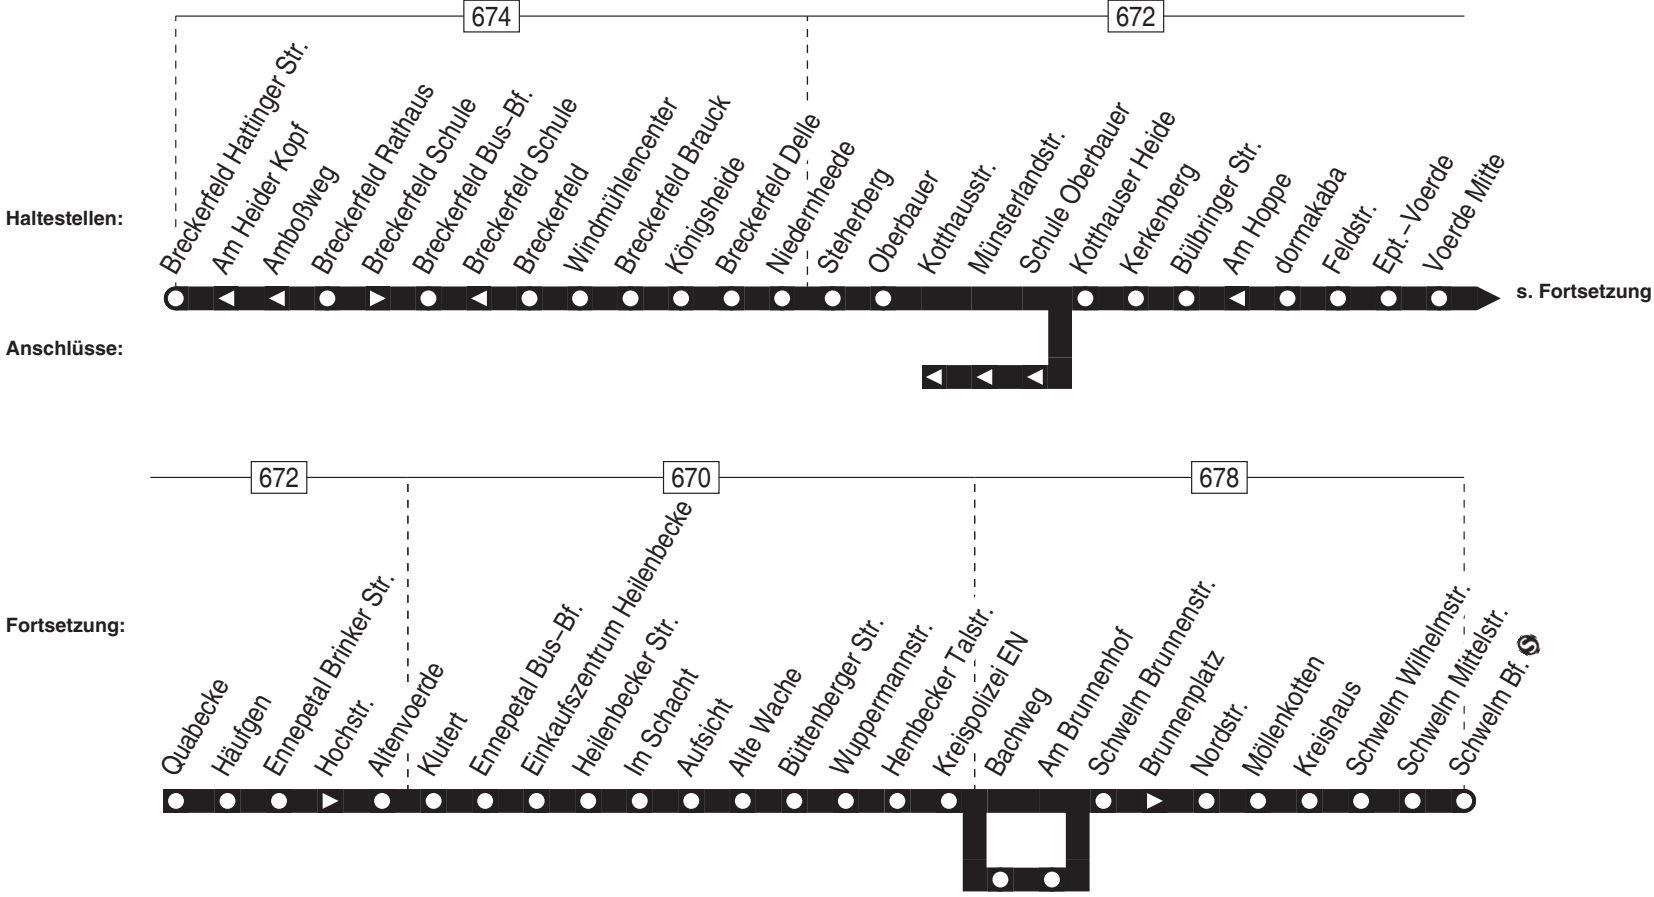

550

550

Breckerfeld Heider Kopf – Schwelm Bf. 

550

550

montags–freitags

550

Breckerkfeld Heider Kopf – Schwelm Bf. Ⓢ