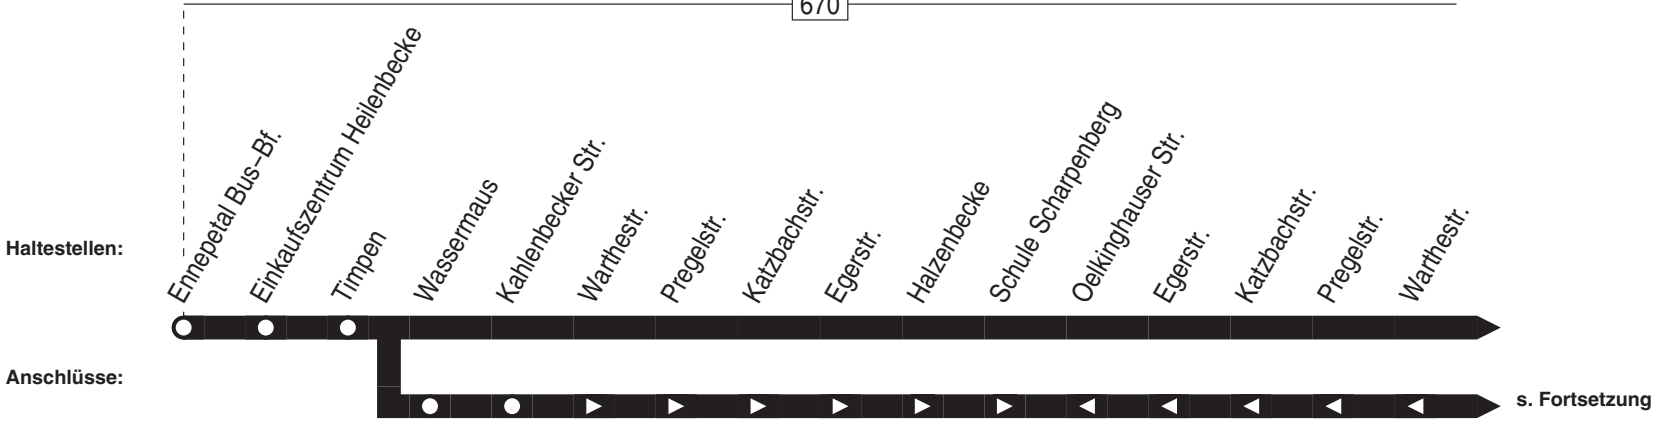

560

560

VER
Ennepetal Bus-Bf. – Rüggeberg –
(Gewerbegebiet Oelkinghausen)

560