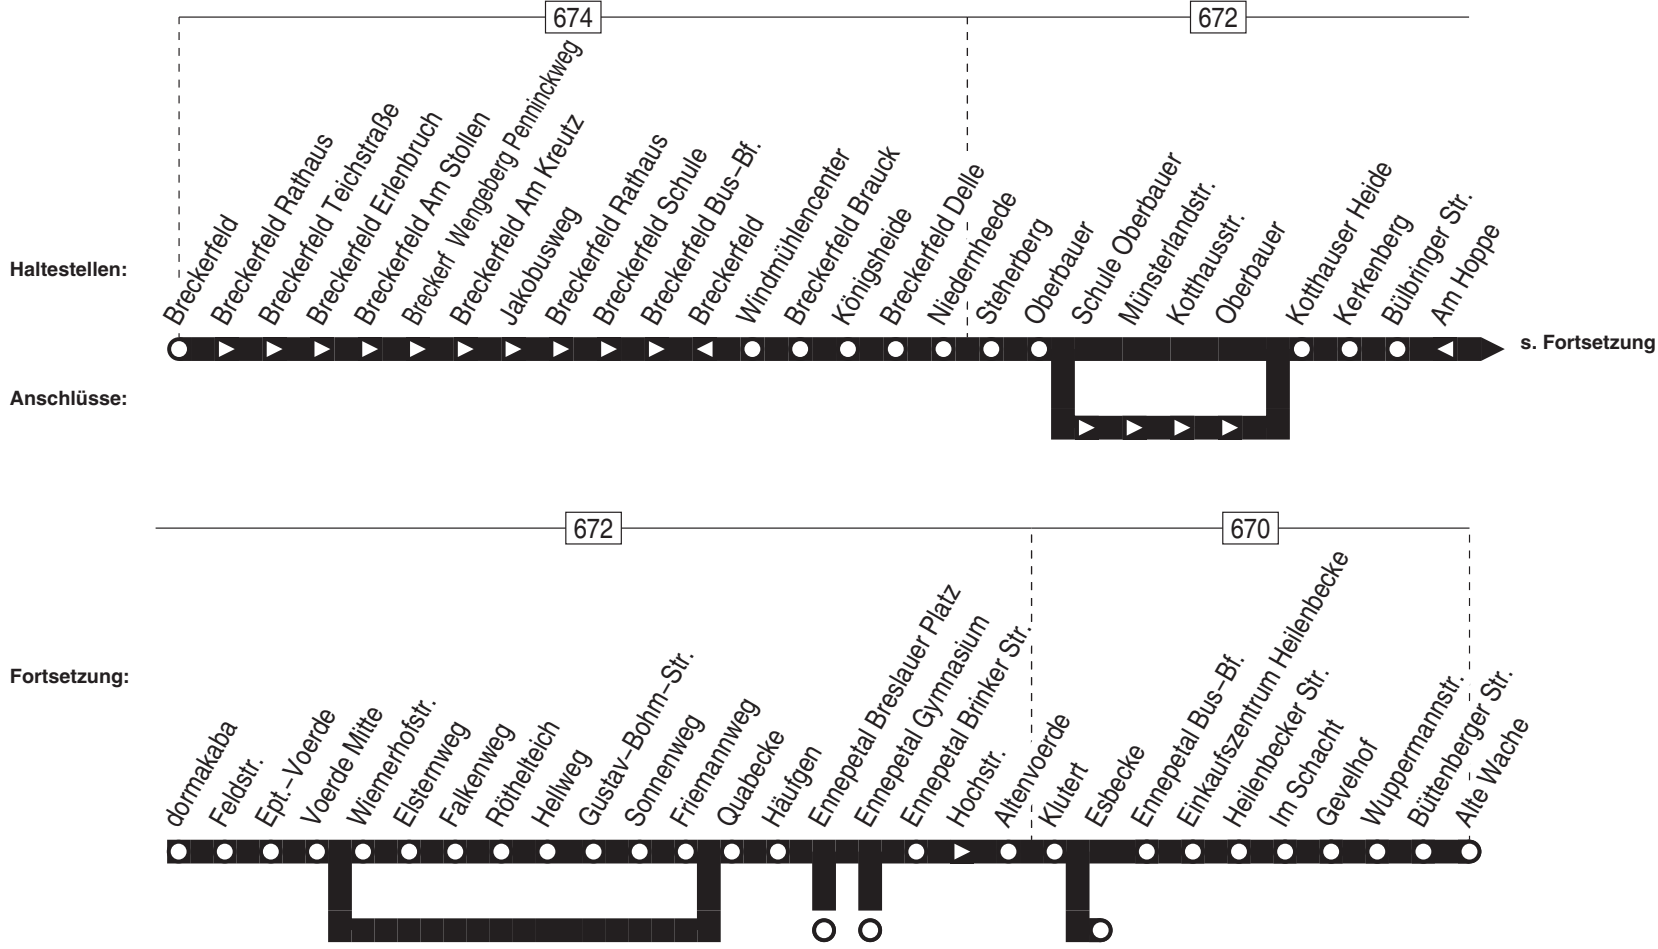

573

573

VER

Breckkerfeld – Ennepetal – Büttenberg

573