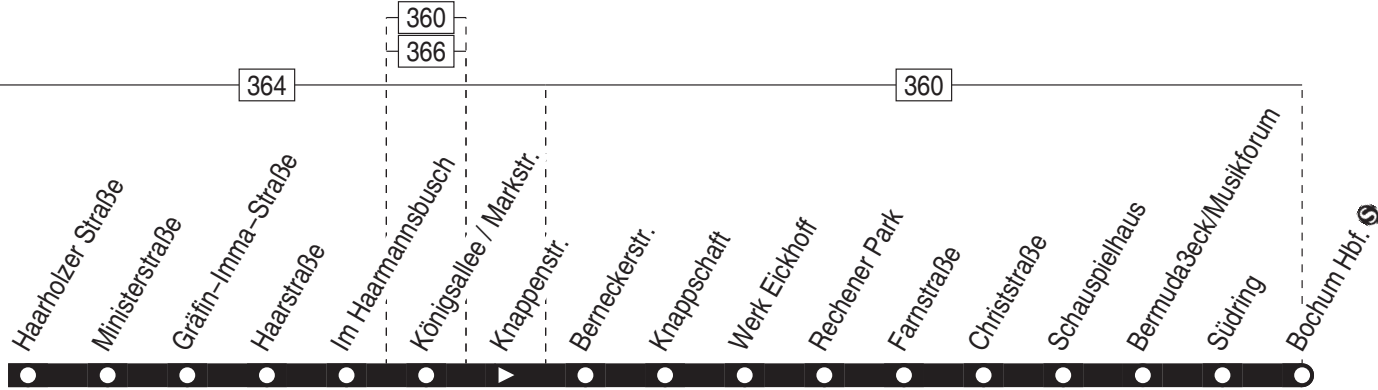

NE4

NE4

Schwelm Bf.  – Bochum Hbf. 

NE4

NE4

Fortsetzung:

s. Fortsetzung

Fortsetzung:

NE4

Schwelm Bf. Ⓢ – Bochum Hbf. Ⓢ

NE4

In der Nacht zum Samstag, zum Sonntag und vor Feiertagen

NachtExpress

Haltestellen	Abfahrtszeiten			
	0	0	0	0
Schwelm Bf. ☉ ab	0.48	1.48	2.48	3.48
Ernst-Adolf-Str.	53	53	53	53
Linderhausen	57	57	57	57
Uellendahl	1.00	2.00	3.00	4.00
Schleifkotten	02	02	02	02
Haßlinghausen Bus-Bf.	04	04	04	04
Am Beermannshaus	06	06	06	06
Kaninchenweg	08	08	08	08
Niedersprockhövel Kirche	13	13	13	13
Spr. Bergstr.	17	17	17	17
Hermannstr.	23	23	23	23
Lindstockstr.	25	25	25	25
Aurorastr.	26	26	26	26
Hattingen Nordstr.	30	30	30	30
Hattingen Mitte ☉	33	33	33	33
Henrichshütte	36	36	36	36
Käthe-Kollwitz-Str.	39	39	39	39
Welper Markt	41	41	41	41
Thingstraße	43	43	43	43
Gesamtschule Welper	45	45	45	45
Museum / Klinik	47	47	47	47
Burg Blankenstein	48	48	48	48
Steinenhaus	51	51	51	51
Haus Kemnade	52	52	52	52
Stiepel Dorf	54	54	54	54
Haarstraße	59	59	59	59
Königsallee / Markstr.	2.01	3.01	4.01	5.01
Knappenstr.	03	03	03	03
Berneckerstr.	04	04	04	04
Rechener Park	07	07	07	07
Schauspielhaus	10	10	10	10
Bermuda3eck/Musikforum	10	10	10	10
Südring	11	11	11	11
Bochum Hbf. ☉ an	2.12	3.12	4.12	5.12

Nicht aufgeführte Haltestellen finden Sie im Linienband!

0 = Verkehrt nur in der Nacht zum Samstag, Sonntag und vor Feiertagen!

NE4

Schwelm Bf. ☉ – Bochum Hbf. ☉

NE4

In der Nacht zum Samstag, zum Sonntag und vor Feiertagen

Nicht aufgeführte Haltestellen finden Sie im Linienband!

0 = Verkehrt nur in der Nacht zum Samstag, Sonntag und vor Feiertagen!

NE4

Bochum Hbf. ☉ – Schwelm Bf. ☉

NE4