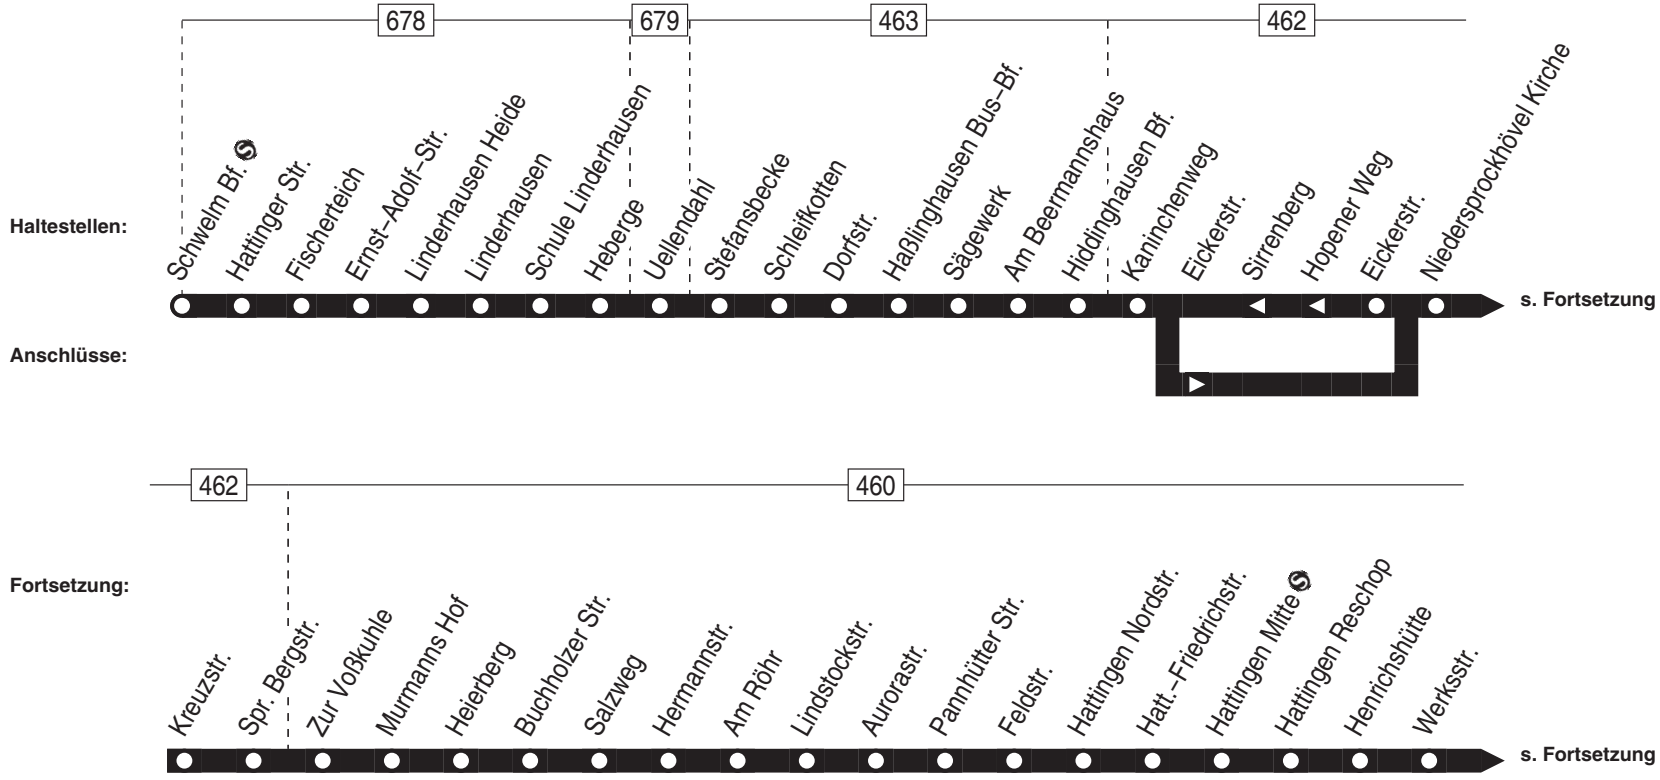

NE4

NE4

Schwelm Bf.  – Bochum Hbf. 

NE4

NE4

Fortsetzung:

s. Fortsetzung

Fortsetzung:

NE4

Schwelm Bf. Ⓢ – Bochum Hbf. Ⓢ

NE4

In der Nacht zum Samstag, zum Sonntag und vor Feiertagen

NachtExpress

Haltestellen	Abfahrtszeiten			
	0	0	0	0
Schwelm Bf. ☉ ab	0.48	1.48	2.48	3.48
Ernst-Adolf-Str.	53	53	53	53
Linderhausen	57	57	57	57
Uellendahl	1.00	2.00	3.00	4.00
Schleifkotten	02	02	02	02
Haßlinghausen Bus-Bf.	04	04	04	04
Am Beermannshaus	06	06	06	06
Kaninchenweg	08	08	08	08
Niedersprockhövel Kirche	13	13	13	13
Spr. Bergstr.	17	17	17	17
Hermannstr.	23	23	23	23
Lindstockstr.	25	25	25	25
Aurorastr.	26	26	26	26
Hattingen Nordstr.	30	30	30	30
Hattingen Mitte ☉	33	33	33	33
Henrichshütte	36	36	36	36
Käthe-Kollwitz-Str.	39	39	39	39
Welper Markt	41	41	41	41
Thingstraße	43	43	43	43
Gesamtschule Welper	45	45	45	45
Museum / Klinik	47	47	47	47
Burg Blankenstein	48	48	48	48
Steinenhaus	51	51	51	51
Haus Kemnade	52	52	52	52
Stiepel Dorf	54	54	54	54
Haarstraße	59	59	59	59
Königsallee / Markstr.	2.01	3.01	4.01	5.01
Knappenstr.	03	03	03	03
Berneckerstr.	04	04	04	04
Rechener Park	07	07	07	07
Schauspielhaus	10	10	10	10
Bermuda3eck/Musikforum	10	10	10	10
Südring	11	11	11	11
Bochum Hbf. ☉ an	2.12	3.12	4.12	5.12

Nicht aufgeführte Haltestellen finden Sie im Linienband!

0 = Verkehrt nur in der Nacht zum Samstag, Sonntag und vor Feiertagen!

NE4

Schwelm Bf. ☉ – Bochum Hbf. ☉

NE4

In der Nacht zum Samstag, zum Sonntag und vor Feiertagen

Nicht aufgeführte Haltestellen finden Sie im Linienband!

0 = Verkehrt nur in der Nacht zum Samstag, Sonntag und vor Feiertagen!

NE4

Bochum Hbf. ☉ – Schwelm Bf. ☉

NE4