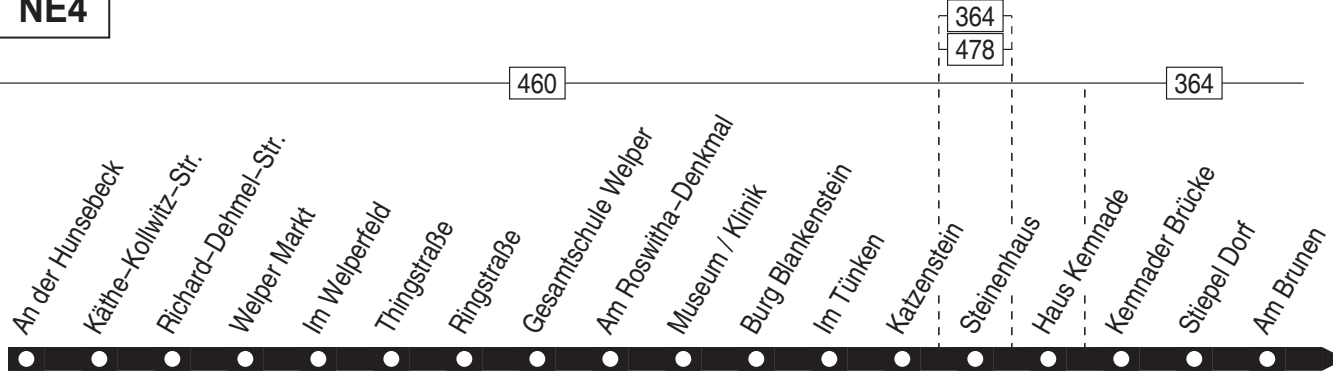

NE4

NE4

Schwelm Bf.  – Bochum Hbf. 

NE4

NE4

Fortsetzung:

s. Fortsetzung

Fortsetzung:

NE4

Schwelm Bf. Ⓢ – Bochum Hbf. Ⓢ

NE4

In der Nacht zum Samstag, zum Sonntag und vor Feiertagen

NachtExpress

Haltestellen	Abfahrtszeiten			
	0	0	0	0
Schwelm Bf. ☉ ab	0.48	1.48	2.48	3.48
Ernst-Adolf-Str.	53	53	53	53
Linderhausen	57	57	57	57
Uellendahl	1.00	2.00	3.00	4.00
Schleifkotten	02	02	02	02
Haßlinghausen Bus-Bf.	04	04	04	04
Am Beermannshaus	06	06	06	06
Kaninchenweg	08	08	08	08
Niedersprockhövel Kirche	13	13	13	13
Spr. Bergstr.	17	17	17	17
Hermannstr.	23	23	23	23
Lindstockstr.	25	25	25	25
Aurorastr.	26	26	26	26
Hattingen Nordstr.	30	30	30	30
Hattingen Mitte ☉	33	33	33	33
Henrichshütte	36	36	36	36
Käthe-Kollwitz-Str.	39	39	39	39
Welper Markt	41	41	41	41
Thingstraße	43	43	43	43
Gesamtschule Welper	45	45	45	45
Museum / Klinik	47	47	47	47
Burg Blankenstein	48	48	48	48
Steinenhaus	51	51	51	51
Haus Kemnade	52	52	52	52
Stiepel Dorf	54	54	54	54
Haarstraße	59	59	59	59
Königsallee / Markstr.	2.01	3.01	4.01	5.01
Knappenstr.	03	03	03	03
Berneckerstr.	04	04	04	04
Rechener Park	07	07	07	07
Schauspielhaus	10	10	10	10
Bermuda3eck/Musikforum	10	10	10	10
Südring	11	11	11	11
Bochum Hbf. ☉ an	2.12	3.12	4.12	5.12

Nicht aufgeführte Haltestellen finden Sie im Linienband!

0 = Verkehrt nur in der Nacht zum Samstag, Sonntag und vor Feiertagen!

NE4

Schwelm Bf. ☉ – Bochum Hbf. ☉

NE4

In der Nacht zum Samstag, zum Sonntag und vor Feiertagen

Nicht aufgeführte Haltestellen finden Sie im Linienband!

0 = Verkehrt nur in der Nacht zum Samstag, Sonntag und vor Feiertagen!

NE4

Bochum Hbf. ☉ – Schwelm Bf. ☉

NE4