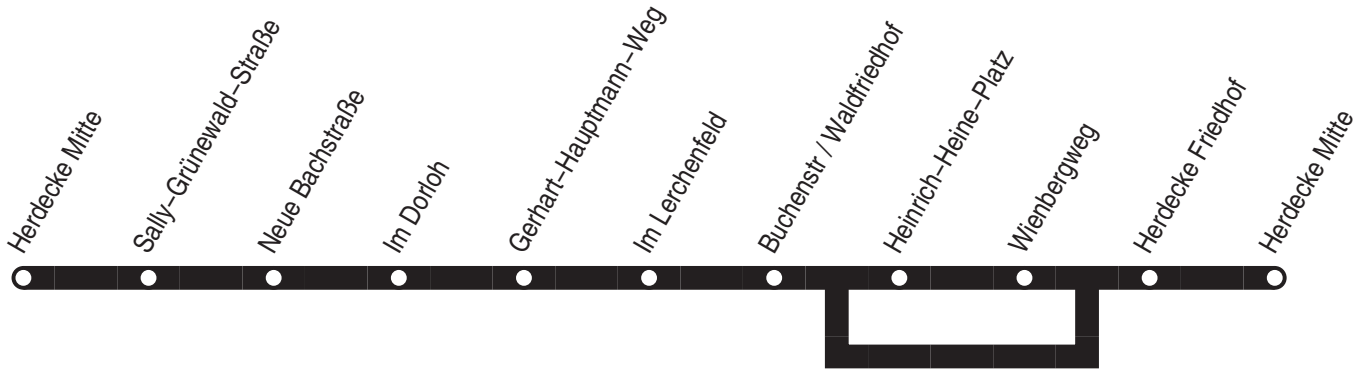

# Fahrplan - Linie 2

**Linie 2**

Haltestellen:

**Bürgerbus Herdecke**  
**Herdecke Mitte – Waldfriedhof –**  
**Herdecke Mitte**

**Linie 2**

**Linie 2**

montags–freitags    samstags    sonn–und feiertags

Haltestellen		Abfahrtszeiten									
<b>Herdecke Mitte</b>	ab	<b>8.48</b>	<b>10.48</b>	<b>12.48</b>	<b>14.48</b>	<b>16.48</b>	<b>8.48</b>	<b>10.48</b>	<b>12.48</b>	<b>14.48</b>	<b>16.48</b>
Sally–Grünewald–Straße		49	49	49	49	49	49	49	49	49	49
Neue Bachstraße		50	50	50	50	50	50	50	50	50	50
Im Dorloh		53	53	53	53	53	53	53	53	53	53
Gerhart–Hauptmann–Weg		54	54	54	54	54	54	54	54	54	54
Im Lerchenfeld		54	54	54	54	54	54	54	54	54	54
<b>Buchenstr / Waldfriedhof</b>	an	<b>57</b>	<b>57</b>	<b>57</b>	<b>57</b>	<b>57</b>	<b>57</b>	<b>57</b>	<b>57</b>	<b>57</b>	<b>57</b>
<b>Buchenstr / Waldfriedhof</b>	ab	<b>58</b>	<b>58</b>	<b>58</b>	<b>58</b>	<b>58</b>	<b>58</b>	<b>58</b>	<b>58</b>	<b>58</b>	<b>58</b>
Heinrich–Heine–Platz										15.00	17.00
Wienbergweg										00	00
Herdecke Friedhof		9.01	11.01	13.01	15.01	17.01	9.01	11.01	13.01	01	01
<b>Herdecke Mitte</b>	an	<b>9.03</b>	<b>11.03</b>	<b>13.03</b>	<b>15.03</b>	<b>17.03</b>	<b>9.03</b>	<b>11.03</b>	<b>13.03</b>	<b>15.03</b>	<b>17.03</b>

Es gilt der Tarif des Bürgerbusvereins Herdecke!

**Bürgerbus Herdecke**  
**Herdecke Mitte – Waldfriedhof –**  
**Herdecke Mitte**

**Linie 2**