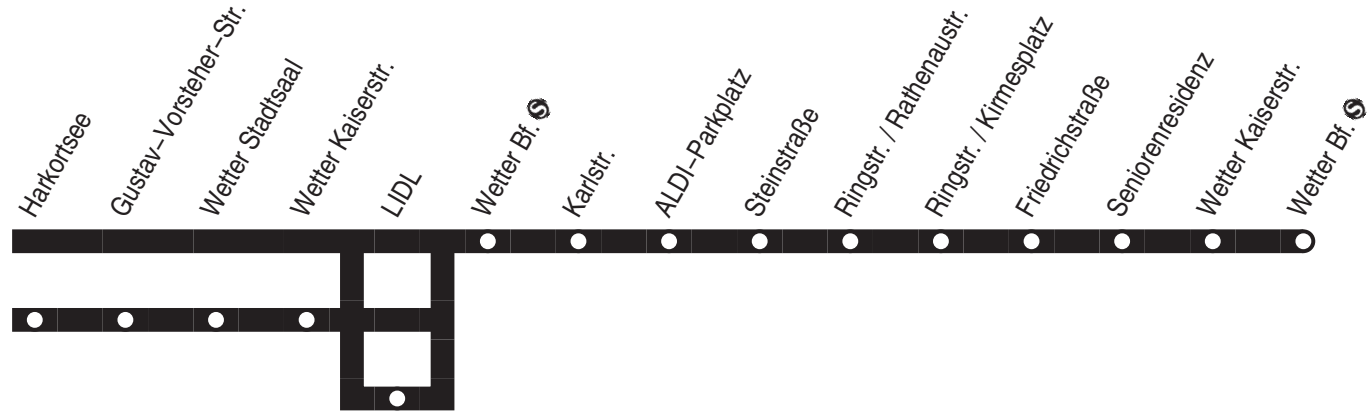

Fahrplan - Linie 1

Bürgerbus Wetter
Wir bewegen Menschen

www.buergerbus-wetter.de

Linie 1

Haltestellen:

Fortsetzung:

Bürgerbus Wetter
Wetter Bf. – Harkortberg – Schöntal –
Wetter Bf.

Linie 1

Linie 1

montags–freitags

samstags

Haltestellen	Abfahrtszeiten																	
	W		W		W		*W		*W		W		W					
Wetter Bf. ☉ ab	8.32	9.32	10.32	11.32					14.32	15.32	16.32	17.32	8.32	9.32	10.32	11.32		
Bürgerhaus	34	34	34	34	12.34			13.34	34	34	34	34	34	34	34	34		
Kath. Schule	36	36	36	36	36			36	36	36	36	36	36	36	36	36		
Spinnstr. / Harkortstr.	37	37	37	37	37			37	37	37	37	37	37	37	37	37		
Oststr. / Harkortstr.	38	38	38	38	38			38	38	38	38	38	38	38	38	38		
Ardeystr. / Ecke Blankstr.	39	39	39	39	39			39	39	39	39	39	39	39	39	39		
Wolfgang–Reuter–Str.	40	40	40	40	40			40	40	40	40	40	40	40	40	40		
Waldstadion		41		41	41			41		41		41		41		41		
Waldenburger Str.	42	42	42	42	42			42	42	42	42	42	42	42	42	42		
Memelstr.	44	44	44	44	44			44	44	44	44	44	44	44	44	44		
Danzigerstr.	45	45	45	45	45			45	45	45	45	45	45	45	45	45		
Bergstr. / Bergschule	46	46	46	46	46			46	46	46	46	46	46	46	46	46		
Königstr / Alte Post																		
Phillipshöhe																		
Wilhelmstraße																		
Harkortsee																		
Gustav–Vorsteher–Str.																		
Wetter Stadtsaal																		
Wetter Kaiserstr.																		
LIDL		48	48						48	48	48			48	48			
Wetter Bf. ☉	47	9.49	10.49	11.49	12.26	12.49	13.26	13.47	14.49	15.49	16.49	17.47	47	9.49	10.49	11.49	12.26	12.49
Karlstr.	48				27		27						48				27	
ALDI–Parkplatz	49				28		28						49				28	
Steinstraße	50				29		29						50				29	
Ringstr. / Rathenastr.	51				30		30						51				30	
Ringstr. / Kirmesplatz	52				31		31						52				31	
Friedrichstraße	53				32		32						53				32	
Seniorenresidenz	54				12.33		13.33						54				12.33	
Wetter Kaiserstr.	55												55					
Wetter Bf. ☉ an	8.56												8.56					