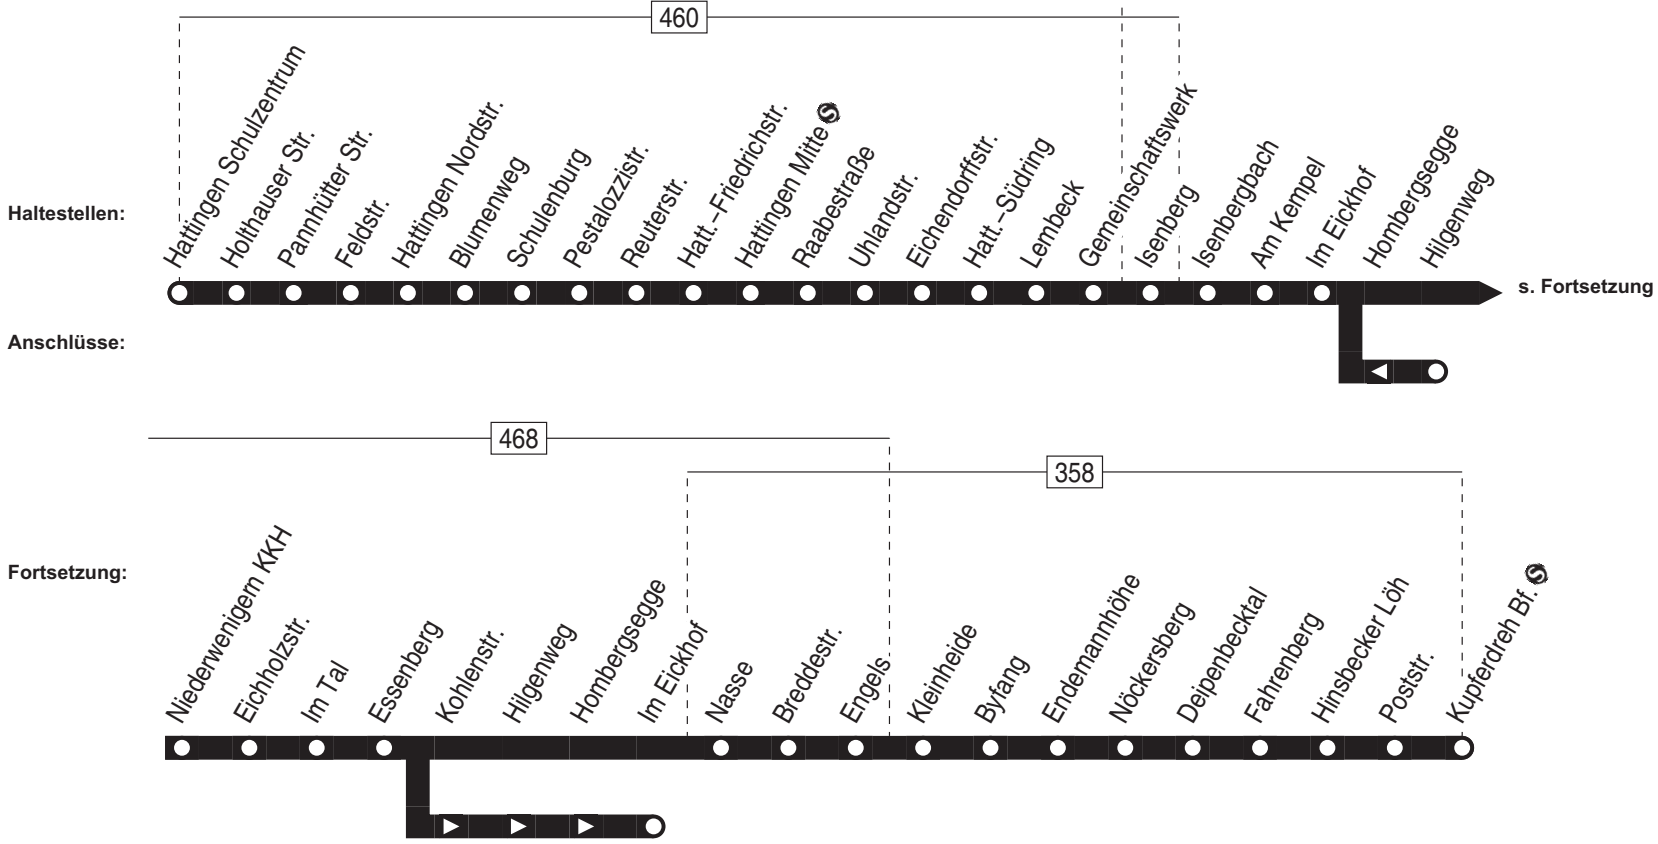

141

VER

RUHR
BAHN

141

Hattingen Mitte - Essen-Kupferdreh Bf.

141

141

montags–freitags

141

Hattingen Mitte ☉ – Essen–Kupferdreh Bf. ☉

141

VER

RUHR
BAHN

Haltestellen	Abfahrtszeiten																	
							S			S			S					
Hattingen Schulzentrum ab							12.15			13.02			13.05					
Schulenburg							23			13.02								
Pestalozzistr.							24			03								
Hattingen Mitte ☉ an							28			07			14					
Hattingen Mitte ☉ ab	5.28	5.58	6.15	6.45	7.15	7.45	8.15	8.45	9.15	9.45	10.15	12.15	30	12.45	07	14	13.15	13.45
Raabestraße	30	6.00	17	47	17	47	17	47	17	47	17	17	32	47	09	16	17	47
Uhlandstr.	31	01	18	48	18	48	18	48	18	48	18	18	33	48	10	17	18	48
Eichendorffstr.	32	02	19	49	19	49	19	49	19	49	19	19	34	49	11	18	19	49
Hatt.–Südring	33	03	20	50	20	50	20	50	20	50	20	20	35	50	12	19	20	50
Lembeck	35	05	22	52	22	52	22	52	22	52	22	22	37	52	14	21	22	52
Gemeinschaftswerk	36	06	23	53	23	53	23	53	23	53	23	23	38	53	15	22	23	53
Isenberg	38	08	25	55	25	55	25	55	25	55	25	25	40	55	17	24	25	55
Isenbergbach	39	09	26	56	26	56	26	56	26	56	26	26	41	56	18	25	26	56
Am Kempel	40	10	27	57	27	57	27	57	27	57	27	27	42	57	19	26	27	57
Im Eickhof	41	11	28	58	28	58	28	58	28	58	28	28	43	58	20	27	28	58
Niederwenigern KKH	43	13	30	7.00	30	8.00	30	9.00	30	10.00	30	30	45	13.00	22	29	30	14.00
Eichholzstr.	45	15	32	02	32	02	32	02	32	02	32	32	47	02	24	31	32	02
Im Tal	46	16	33	03	33	03	33	03	33	03	33	alle	33	48	03	25	32	03
Essenberg	47	17	34	04	34	04	34	04	34	04	34	30	34	49	04	26	33	04
Nasse	48	18	35	05	35	05	35	05	35	05	35	Min.	35	50	05	27	34	05
Kohlenstr.													51			28 35		
Hilgenweg													54			31 38		
Im Eickhof													12.57			13.34 13.41		
Breddestr.	49	19	36	06	36	06	36	06	36	06	36	36		06			36	06
Engels	50	20	37	07	37	07	37	07	37	07	37	37		07			37	07
Kleinheide	52	22	39	09	39	09	39	09	39	09	39	39		09			39	09
Byfang	54	24	41	11	41	11	41	11	41	11	41	41		11			41	11
Endemannhöhe	55	25	42	12	42	12	42	12	42	12	42	42		12			42	12
Nöckersberg	56	26	43	13	43	13	43	13	43	13	43	43		13			43	13
Deipenbecktal	57	27	44	14	44	14	44	14	44	14	44	44		14			44	14
Fahrenberg	59	29	46	16	46	16	46	16	46	16	46	46		16			46	16
Hinsbecker Löh	6.00	30	47	17	47	17	47	17	47	17	47	47		17			47	17
Poststr.	01	31	48	18	48	18	48	18	48	18	48	48		18			48	18
Kupferdreh Bf. ☉ an	6.02	6.32	6.49	7.19	7.49	8.19	8.49	9.19	9.49	10.19	10.49	12.49	13.19				13.49	14.19

S = nur an Schultagen (mo – fr)

24.12 / 25.12 / 26.12 / 31.12 und 1.1. Verkehr nach Sonderfahrplan

Nicht aufgeführte Haltestellen finden Sie im Linienband!