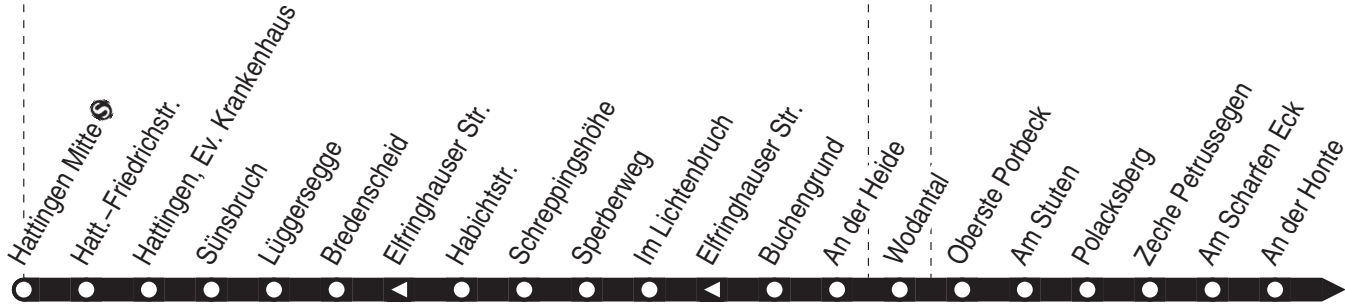

# Linie 330

Hattingen Mitte  ↔ Oberstüter ↔ Niedersprockhövel Kirche ↔ Sprockhövel-Haßlinghausen Bus-Bf.

**VER**

Verkehrsgesellschaft Ennepe-Ruhr mbH  
Telefon: 02333 - 9785-0  
[www.ver-kehr.de](http://www.ver-kehr.de)

Wuppermannshof 7  
58256 Ennepetal  
[info@ver-kehr.de](mailto:info@ver-kehr.de)

330

Haltestellen:

s. Fortsetzung

Anschlüsse:

Fortsetzung:

330

Hattingen Mitte -  
Sprockhövel-Haßlinghausen Bus-Bf.