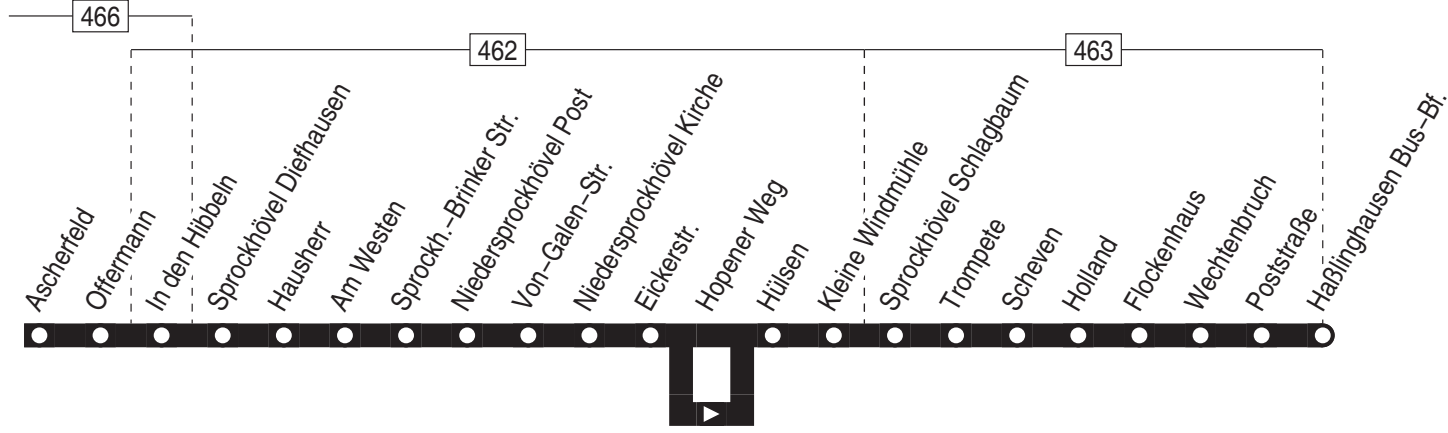

Wuppermannshof 7  
58256 Ennepetal  
[info@ver-kehr.de](mailto:info@ver-kehr.de)

330

Haltestellen:

s. Fortsetzung

Anschlüsse:

Fortsetzung:

330

Hattingen Mitte -  
Sprockhövel-Haßlinghausen Bus-Bf.