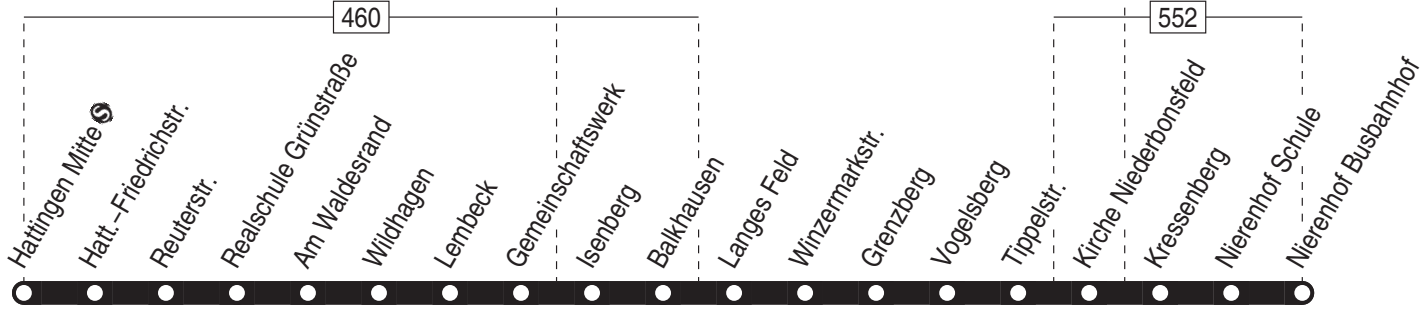

# Linie 331

Hattingen Mitte  ↔ Winzermark ↔ Velbert-Nierenhof Bus-Bf.

Verkehrsgesellschaft Ennepe-Ruhr mbH  
Telefon: 02333 - 9785-0  
[www.ver-kehr.de](http://www.ver-kehr.de)

Wuppermannshof 7  
58256 Ennepetal  
[info@ver-kehr.de](mailto:info@ver-kehr.de)

331

Haltestellen:

Anschlüsse:

331

Hattingen Mitte (S) -  
Velbert-Nierenhof Bus-Bf.

331

**331**

montags–freitags

Haltestellen	Abfahrtszeiten								
	S								
<b>Hattingen Mitte ☉</b> ab	<b>6.22</b>	<b>8.02</b>	<b>10.02</b>	<b>12.02</b>		<b>14.02</b>	<b>16.02</b>	<b>18.02</b>	<b>20.02</b>
Hatt.–Friedrichstr.	23	03	03	03		03	03	03	03
Reuterstr.	24	04	04	04		04	04	04	04
Realschule Grünstraße	25	05	05	05	<b>13.03</b>	05	05	05	05
Am Waldesrand	26	06	06	06	04	06	06	06	06
Wildhagen	27	07	07	07	05	07	07	07	07
Lembeck	28	08	08	08	06	08	08	08	08
Gemeinschaftswerk	29	09	09	09	07	09	09	09	09
Isenberg	31	11	11	11	09	11	11	11	11
Balkhausen	33	13	13	13	11	13	13	13	13
Langes Feld	35	15	15	15	13	15	15	15	15
<b>Winzermarktstr.</b>	<b>36</b>	<b>16</b>	<b>16</b>	<b>16</b>	<b>14</b>	<b>16</b>	<b>16</b>	<b>16</b>	<b>16</b>
Grenzberg	38	18	18	18	16	18	18	18	18
Vogelsberg	39	19	19	19	17	19	19	19	19
Tippelstr.	40	20	20	20	18	20	20	20	20
Kirche Niederbonsfeld	41	21	21	21	19	21	21	21	21
Kressenberg	42	22	22	22	20	22	22	22	22
Nierenhof Schule	43	23	23	23	21	23	23	23	23
<b>Nierenhof Busbahnhof</b> an	<b>6.46</b>	<b>8.26</b>	<b>10.26</b>	<b>12.26</b>	<b>13.24</b>	<b>14.26</b>	<b>16.26</b>	<b>18.26</b>	<b>20.26</b>