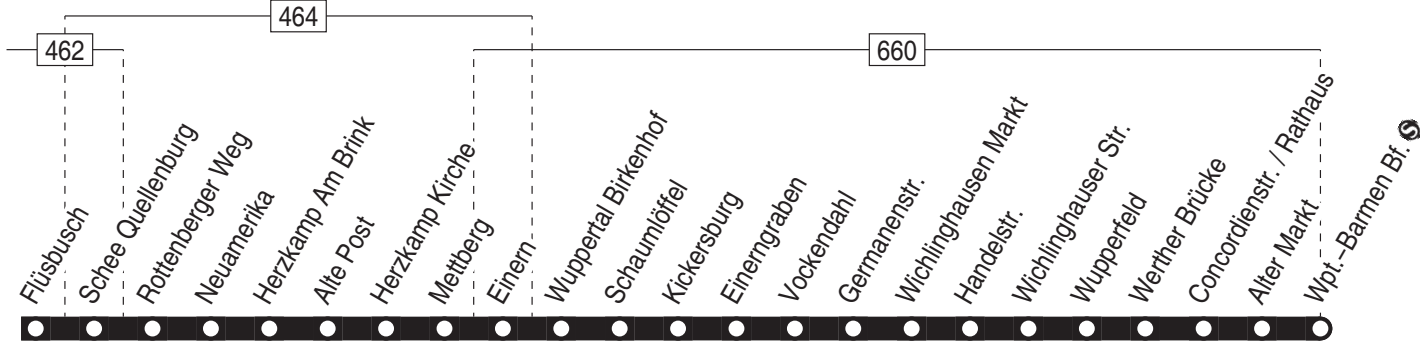

332

Haltestellen:

s. Fortsetzung

Anschlüsse:

Fortsetzung:

332

VER WSWW

Hattingen Mitte -
Wuppertal-Barmen-Bf.

332

**332**

montags–freitags

Haltestellen	Abfahrtszeiten												
	S				S	S			S	S			
Hattingen Mitte ☉ ab	4.46	5.45	6.45	7.28	7.45		11.45	12.45		13.45	19.45	20.35	23.35
Hattingen, Ev. Krankenhaus	49	48	48	31	48		48	12.20	48	13.03	13.08	48	48 38 38
Bredenscheid	53	52	52	35	52		52	24	52	07	12	52	52 42 42
Alte Poststraße	56	55	55	38	55		55	27	55	10	15	55	55 44 44
Gedulderweg	5.00	59	59	42	59		59	31	59	14	19	59	59 47 47
Niedersprockhövel Kirche an	5.02	6.01	7.01	7.44	8.01		12.01	12.33	13.01	13.16	13.21	14.01	20.01 49 49
Niedersprockhövel Kirche ab	5.05	05	05	05	05		05	05	05	05	05	05	05 49 49
Niedersprockhövel Post	07	07	07		07		07		07			07	07 50 50
Am Westen	09	09	09		09		09		09			09	09 52 52
Am Hilgenstock	11	11	11		11		11		11			11	11 54 54
Bossel	13	13	13		13		13		13			13	13 56 56
Schee Quellenburg	16	16	16		16		16		16			16	16 59 59
Rottenberger Weg	17	17	17		17		17		17			17	17 21.00 0.00
Herzkamp Am Brink	20	20	20		20		20		20			20	20 03 03
Alte Post	21	21	21		21	alle	21		21			21	alle 21 04 alle 04
Mettberg	24	24	24		24	60	24		24			24	60 24 06 60 06
Einern	26	26	26		26	Min.	26		26			26	Min. 26 08 Min. 08
Wuppertal Birkenhof	27	27	27		27		27		27			27	27 09 09
Schaumlöffel	29	29	29		29		29		29			29	29 10 10
Kickersburg	30	30	30		30		30		30			30	30 11 11
Einerngraben	32	32	32		32		32		32			32	32 12 12
Vockendahl	33	33	33		33		33		33			33	33 13 13
Germanenstr.	35	35	35		35		35		35			35	35 14 14
Wichlinghausen Markt	38	38	38		38		38		38			38	38 16 16
Handelstr.	39	39	39		39		39		39			39	39 17 17
Wichlinghauser Str.	41	41	41		41		41		41			41	41 19 19
Wupperfeld	42	42	42		42		42		42			42	42 20 20
Werther Brücke	44	44	44		44		44		44			44	44 22 22
Concordienstr. / Rathaus	45	45	45		45		45		45			45	45 23 23
Alter Markt	48	48	48		48		48		48			48	48 26 26
Wpt.-Barmen Bf. ☉ an	5.51	6.51	7.51		8.51		12.51	13.51		14.51	20.51	21.29	0.29