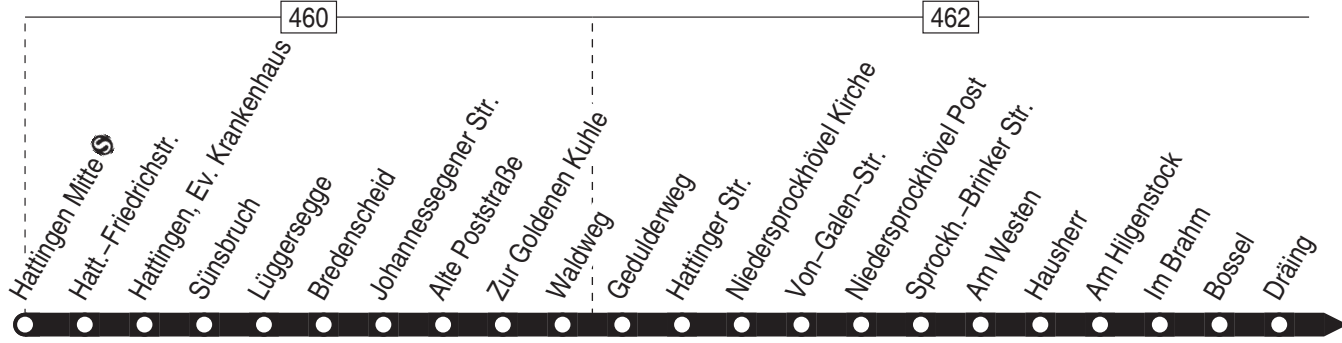

332

Haltestellen:

s. Fortsetzung

Anschlüsse:

Fortsetzung:

332

VER WSWW

Hattingen Mitte -
Wuppertal-Barmen-Bf.

332

**332**

montags–freitags

Haltestellen	Abfahrtszeiten												
	S				S	S			S	S			
Hattingen Mitte ☉ ab	4.46	5.45	6.45	7.28	7.45		11.45	12.45		13.45	19.45	20.35	23.35
Hattingen, Ev. Krankenhaus	49	48	48	31	48		48	12.20	48	13.03	13.08	48	48 38 38
Bredenscheid	53	52	52	35	52		52	24	52	07	12	52	52 42 42
Alte Poststraße	56	55	55	38	55		55	27	55	10	15	55	55 44 44
Gedulderweg	5.00	59	59	42	59		59	31	59	14	19	59	59 47 47
Niedersprockhövel Kirche an	5.02	6.01	7.01	7.44	8.01		12.01	12.33	13.01	13.16	13.21	14.01	20.01 49 49
Niedersprockhövel Kirche ab	5.05	05	05	05	05		05	05	05	05	05	05	05 49 49
Niedersprockhövel Post	07	07	07		07		07		07			07	07 50 50
Am Westen	09	09	09		09		09		09			09	09 52 52
Am Hilgenstock	11	11	11		11		11		11			11	11 54 54
Bossel	13	13	13		13		13		13			13	13 56 56
Schee Quellenburg	16	16	16		16		16		16			16	16 59 59
Rottenberger Weg	17	17	17		17		17		17			17	17 21.00 0.00
Herzkamp Am Brink	20	20	20		20		20		20			20	20 03 03
Alte Post	21	21	21		21	alle	21		21			21	alle 21 04 alle 04
Mettberg	24	24	24		24	60	24		24			24	60 24 06 60 06
Einern	26	26	26		26	Min.	26		26			26	Min. 26 08 Min. 08
Wuppertal Birkenhof	27	27	27		27		27		27			27	27 09 09
Schaumlöffel	29	29	29		29		29		29			29	29 10 10
Kickersburg	30	30	30		30		30		30			30	30 11 11
Einerngraben	32	32	32		32		32		32			32	32 12 12
Vockendahl	33	33	33		33		33		33			33	33 13 13
Germanenstr.	35	35	35		35		35		35			35	35 14 14
Wichlinghausen Markt	38	38	38		38		38		38			38	38 16 16
Handelstr.	39	39	39		39		39		39			39	39 17 17
Wichlinghauser Str.	41	41	41		41		41		41			41	41 19 19
Wupperfeld	42	42	42		42		42		42			42	42 20 20
Werther Brücke	44	44	44		44		44		44			44	44 22 22
Concordienstr. / Rathaus	45	45	45		45		45		45			45	45 23 23
Alter Markt	48	48	48		48		48		48			48	48 26 26
Wpt.-Barmen Bf. ☉ an	5.51	6.51	7.51		8.51		12.51	13.51		14.51	20.51	21.29	0.29