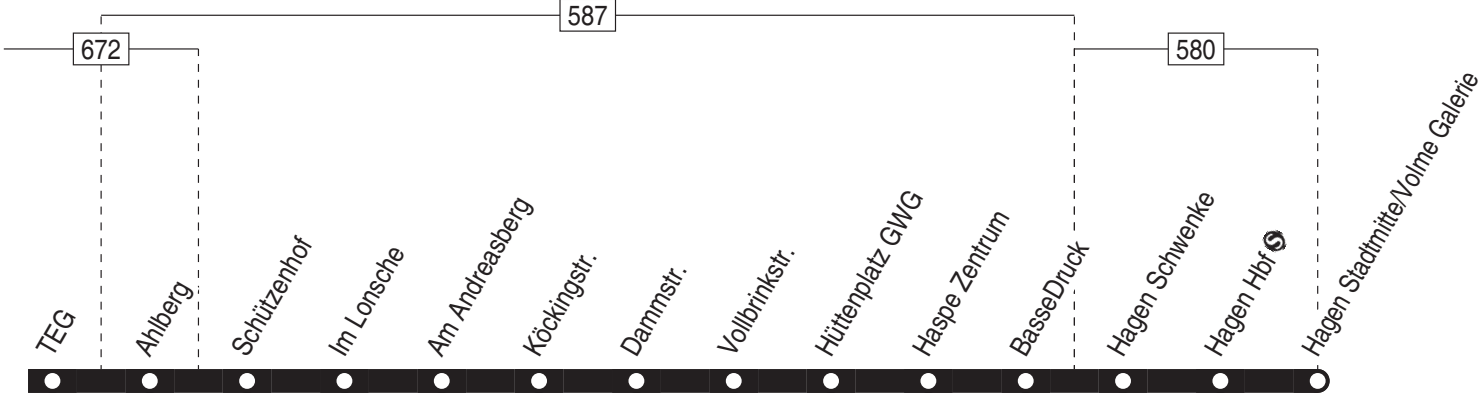

Linie 511

Ennepetal Bus-Bf. ↔ Ennepetal-Voerde ↔ Hagen-Haspe ↔ Hagen Hbf.  ↔ Hagen Stadtmitte/Volme Galerie

Verkehrsgesellschaft Ennepe-Ruhr mbH
Telefon: 02333 - 9785-0
www.ver-kehr.de

Wuppermannshof 7
58256 Ennepetal
info@ver-kehr.de

511

Haltestellen:

s. Fortsetzung

Anschlüsse:

Fortsetzung:

511

Ennepetal Bus-Bf. -
Hagen Stadtmitten/Volme Galerie

511