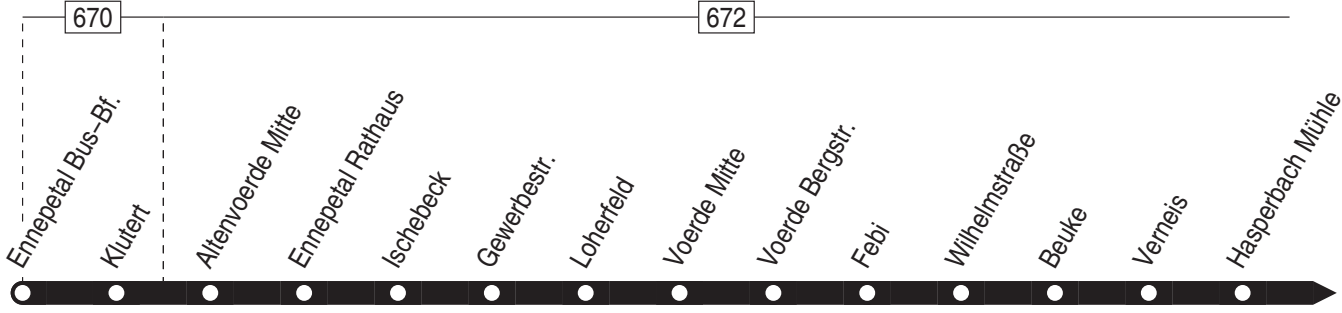

Linie 511

Ennepetal Bus-Bf. ↔ Ennepetal-Voerde ↔ Hagen-Haspe ↔ Hagen Hbf.  ↔ Hagen Stadtmitte/Volme Galerie

Verkehrsgesellschaft Ennepe-Ruhr mbH
Telefon: 02333 - 9785-0
www.ver-kehr.de

Wuppermannshof 7
58256 Ennepetal
info@ver-kehr.de

511

Haltestellen:

s. Fortsetzung

Anschlüsse:

Fortsetzung:

511

Ennepetal Bus-Bf. -
Hagen Stadtmitten/Volme Galerie

511