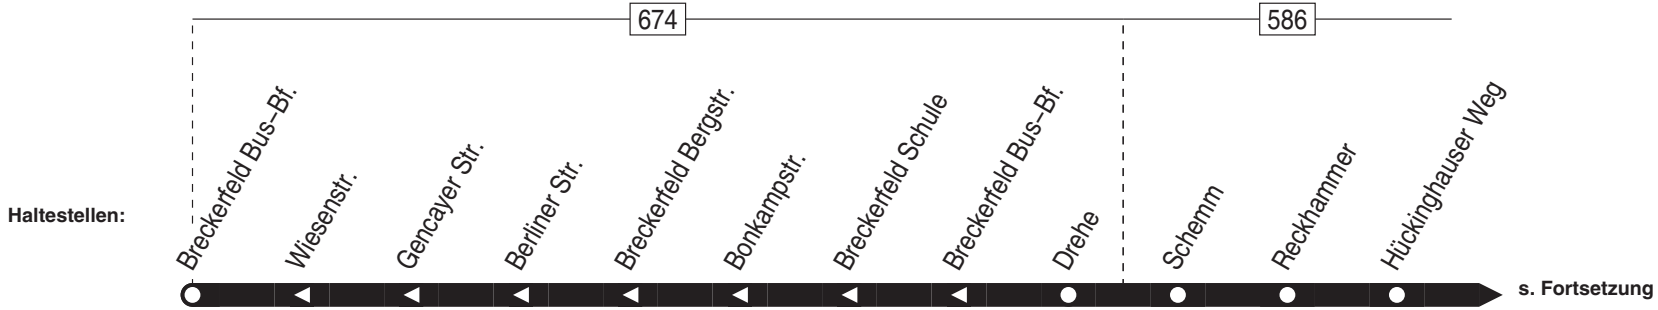

Linie 523

Breckerfeld Bus-Bf. ↔ Breckerfeld-Epscheid ↔ Priorei ↔ Hagen-Dahl Ribbertstr. ↔
Grundschule Volmetal

Verkehrsgesellschaft Ennepe-Ruhr mbH
Telefon: 02333 - 9785-0
www.ver-kehr.de

Wuppermannshof 7
58256 Ennepetal
info@ver-kehr.de

523

Anschlüsse:

Fortsetzung:

523

Breckerfeld Bus-Bf. -
Hagen-Dahl Grundschule Volmetal

523

**523**

montags–freitags

S = nur an Schultagen (mo – fr)

24.12 / 25.12 / 26.12 / 31.12 und 1.1. Verkehr nach Sonderfahrplan

523Breckerfeld Bus-Bf. –
Hagen–Dahl Grundschule Volmetal**523**

**523**

montags–freitags

Haltestellen	Abfahrtszeiten					
	S	S	S	S	S	S
Grundschule Volmetal ab	6.53	11.32	12.32	13.32	14.52	15.40
An der Wallburg	55	34	34	34	54	42
Dahl / Ribbertstr.	56	35	35	35	55	43
Am Obergraben	57	36	36	36	56	44
Dahl	58	37	37	37	57	45
Grabweg	59	38	38	38	58	46
Sommerhagener Weg	59	38	38	38	58	46
Am Stuckenhagen	7.00	39	39	39	59	47
Kattwinkel	00	39	39	39	59	47
Düinghauser Weg	01	40	40	40	15.00	48
Priorei	02	41	41	41	01	49
Priorei Bf.	03	42	42	42	02	50
Hückinghauser Weg	04	43	43	43	03	51
Reckhammer	05	44	44	44	04	52
Schemm	07	46	46	46	06	54
Drehe	09	48	48	48	08	56
Breckerfeld Bus-Bf.	11	50	50	50	10	58
Breckerfeld Schule	13	52	52	52	12	16.00
Bonkampstr.	14	53	53	53	13	01
Breckerfeld Bergstr.	15	54	54	54	14	02
Berliner Str.	16	55	55	55	15	03
Gencayer Str.	17	56	56	56	16	04
Wiesenstr.	18	57	57	57	17	05
Breckerfeld Bus-Bf. an	7.20	11.59	12.59	13.59	15.19	16.07

S = nur an Schultagen (mo – fr)

24.12 / 25.12 / 26.12 / 31.12 und 1.1. Verkehr nach Sonderfahrplan

523Hagen–Dahl Grundschule Volmetal –
Breckerfeld Bus-Bf.**523**