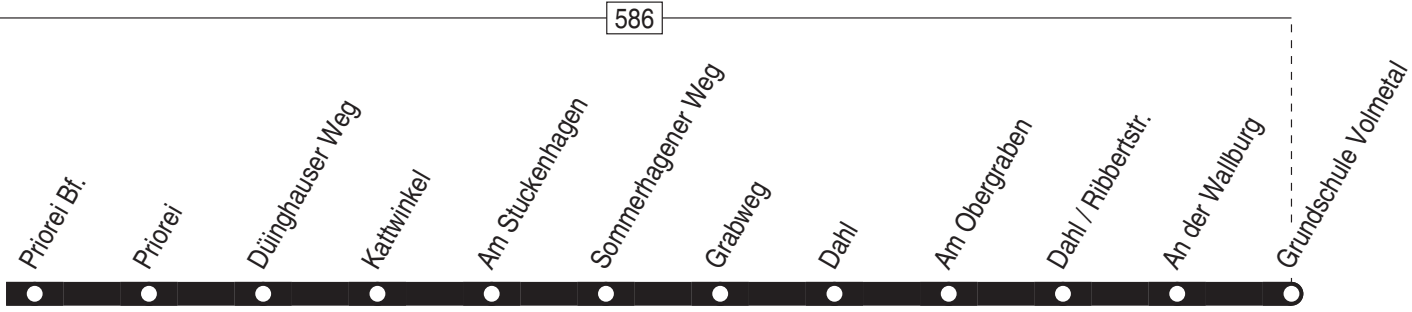

Linie 523

Breckerfeld Bus-Bf. ↔ Breckerfeld-Epscheid ↔ Priorei ↔ Hagen-Dahl Ribbertstr. ↔
Grundschule Volmetal

Verkehrsgesellschaft Ennepe-Ruhr mbH
Telefon: 02333 - 9785-0
www.ver-kehr.de

Wuppermannshof 7
58256 Ennepetal
info@ver-kehr.de

523

Anschlüsse:

Fortsetzung:

523

Breckerfeld Bus-Bf. -
Hagen-Dahl Grundschule Volmetal

523

**523**

montags–freitags

S = nur an Schultagen (mo – fr)

24.12 / 25.12 / 26.12 / 31.12 und 1.1. Verkehr nach Sonderfahrplan

523Breckerfeld Bus-Bf. –
Hagen–Dahl Grundschule Volmetal**523**

**523**

montags–freitags

Haltestellen	Abfahrtszeiten					
	S	S	S	S	S	S
Grundschule Volmetal ab	6.53	11.32	12.32	13.32	14.52	15.40
An der Wallburg	55	34	34	34	54	42
Dahl / Ribbertstr.	56	35	35	35	55	43
Am Obergraben	57	36	36	36	56	44
Dahl	58	37	37	37	57	45
Grabweg	59	38	38	38	58	46
Sommerhagener Weg	59	38	38	38	58	46
Am Stuckenhagen	7.00	39	39	39	59	47
Kattwinkel	00	39	39	39	59	47
Düinghauser Weg	01	40	40	40	15.00	48
Priorei	02	41	41	41	01	49
Priorei Bf.	03	42	42	42	02	50
Hückinghauser Weg	04	43	43	43	03	51
Reckhammer	05	44	44	44	04	52
Schemm	07	46	46	46	06	54
Drehe	09	48	48	48	08	56
Breckerfeld Bus-Bf.	11	50	50	50	10	58
Breckerfeld Schule	13	52	52	52	12	16.00
Bonkampstr.	14	53	53	53	13	01
Breckerfeld Bergstr.	15	54	54	54	14	02
Berliner Str.	16	55	55	55	15	03
Gencayer Str.	17	56	56	56	16	04
Wiesenstr.	18	57	57	57	17	05
Breckerfeld Bus-Bf. an	7.20	11.59	12.59	13.59	15.19	16.07

S = nur an Schultagen (mo – fr)

24.12 / 25.12 / 26.12 / 31.12 und 1.1. Verkehr nach Sonderfahrplan

523Hagen–Dahl Grundschule Volmetal –
Breckerfeld Bus-Bf.**523**