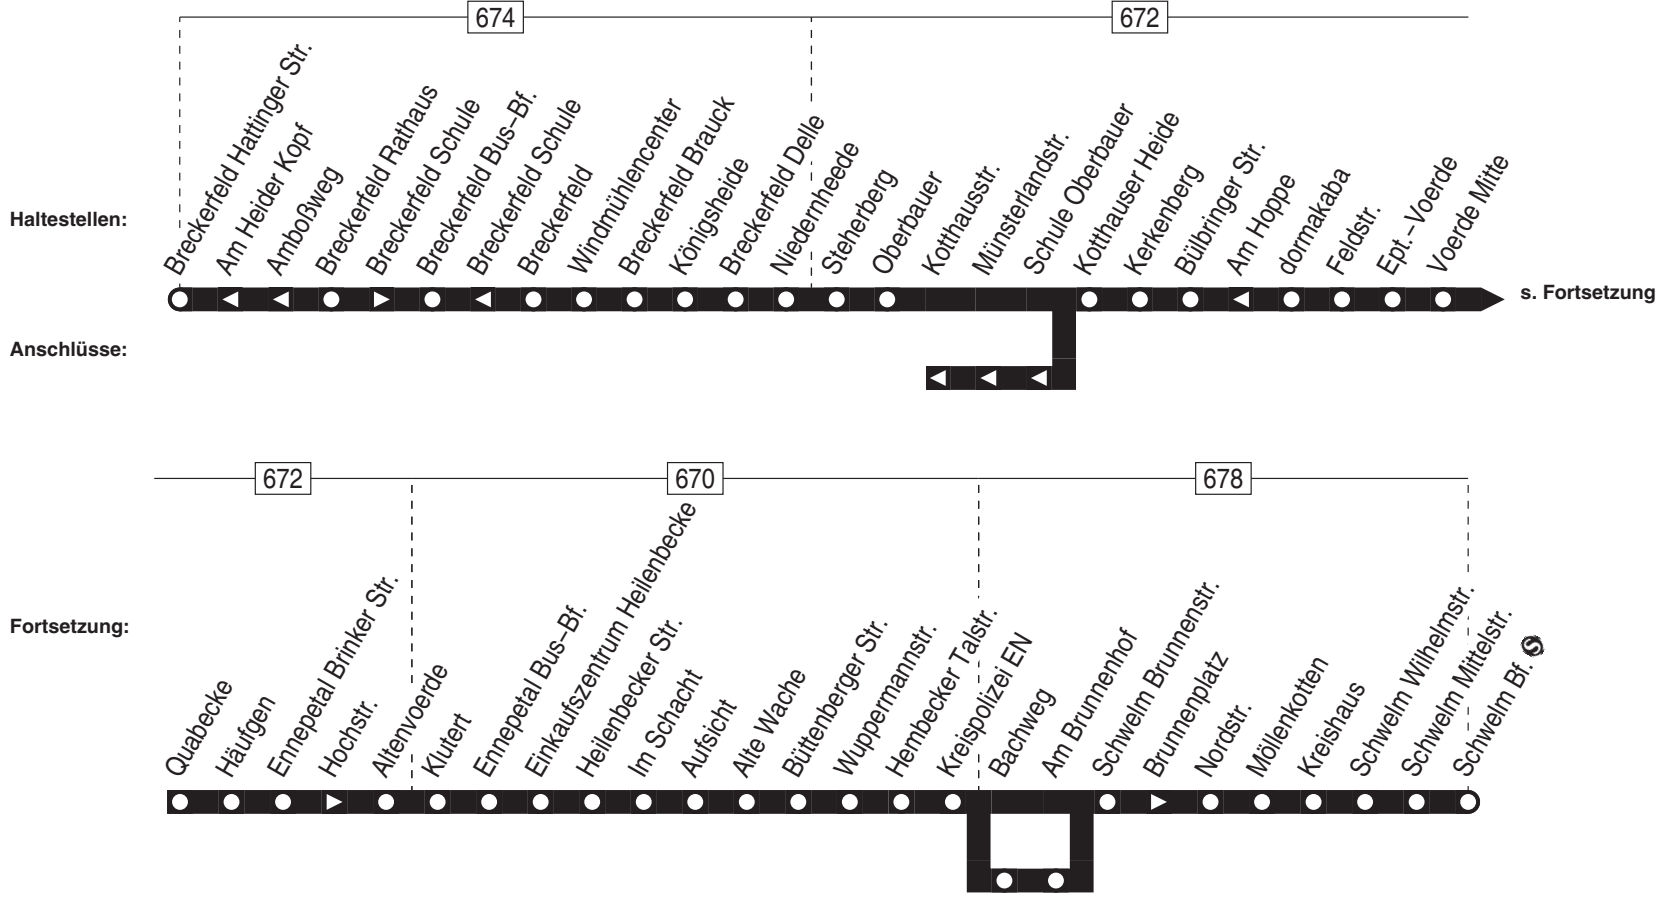

550

550

Breckerfeld Heider Kopf – Schwelm Bf.

550