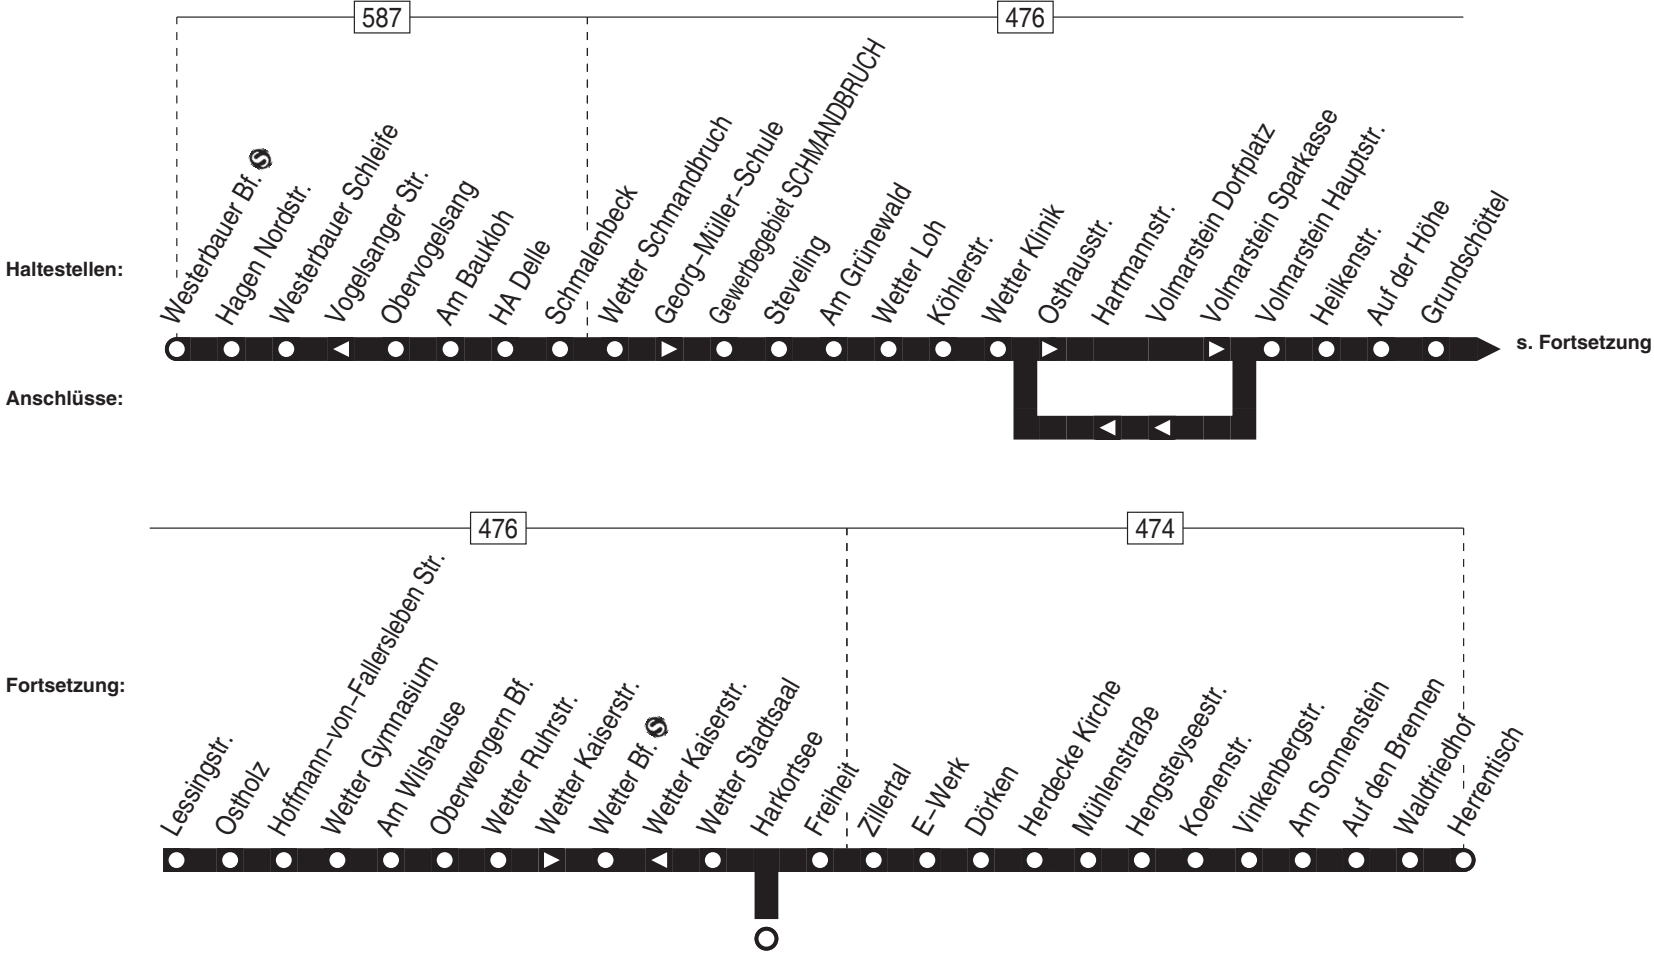

553

553

Hagen - Westerbauer Bf. -
Herdecke - Herrentisch

553

553

montags–freitags

Haltestellen	Abfahrtszeiten															
	S	S	S	S	S	Fr	S	S	S	S	S	S	S	S		
Westerbauer Bf. ☉ ab	5.13	6.13		7.01	7.13	7.56	8.13		12.13	13.13	14.13		19.13	20.20	21.20	22.20
Westerbauer Schleife	15	15	03		15	58	15		15	15	15		15	22	22	22
Am Baukloh	18	18	06		18	8.01	18		18	18	18		18	25	25	25
HA Delle	19	19	07		19	02	19		19	19	19		19	26	26	26
Wetter Schmandbruch	21	21	09		21	04	21		21	21	21		21	28	28	28
Georg–Müller–Schule	22	22	10		22	05	22		22	12.42	22	13.38	22	22	29	29
Gewerbegebiet SCHMANDBRUCH	23	23	11		23	06	23		23	43	23	39	23	23	30	30
Am Grünewald	26	26	14		26	09	26		26	46	26	42	26	26	33	33
Wetter Loh	28	28	7.15	16	7.17	28	8.11	28	28	48	28	44	28	28	35	35
Köhlerstr.	30	30	17	18	19	30		30	30	50	30	46	30	30	37	37
Wetter Klinik	31	31	18	19	20	31		31	31	51	31	47	31	31	38	38
Volmarstein Sparkasse	33	33	20	21	22	33		33	33	53	33	49	33	33	40	40
Volmarstein Hauptstr.	34	34	21	22	23	34		34	34	54	34	50	34	34	41	41
Heilkenstr.	35	35	22	23	24	35		35	35	55	35	51	35	35	42	42
Grundschöttel	38	38	25	26	27	38		38	38	58	38	54	38	38	45	45
Lessingstr.	39	39	26	27	28	39		39	alle	39	59	39	55	39	alle	39
Ostholz	40	40	27	28	29	40		40	60	40	13.00	40	56	40	60	40
Wetter Gymnasium	43	43	30	31	32	43		43	Min.	43	03	43	59	43	Min.	43
Am Wilshause	44	44	31	32	33	44		44	44	04	44	14.00	44	44	44	51
Oberwengern Bf.	46	46	33	34	35	46		46	46	06	46	02	46	46	53	53
Wetter Ruhrstr.	48	48	35	36	37	48		48	48	08	48	04	48	48	55	55
Wetter Bf. ☉	52	52				52	52	52	13.12	52	14.08	52	52	52	59	59
Wetter Stadtsaal	54	54	37	38	39	54		54	54		54		54	54	21.01	22.01
Harkortsee			7.38	7.39												
Freiheit	56	56			41	56		56	56		56		56	56	03	03
Dörken	6.00	7.00			45	8.00		9.00	13.00	14.00	15.00		20.00	07	07	07
Herdecke Kirche	01	01			46	01		01	01		01		01	01	08	08
Mühlenstraße	02	02			47	02		02	02		02		02	02	09	09
Hengsteysestr. an	03	03			7.48	03	03	03	03	03	03	03	03	03	10	10
Hengsteysestr. ab	05	05				05	05	05	05	05	05	05	05	05	10	10
Koenenstr.	07	07				07		07	07		07		07	07	11	11
Am Sonnenstein	09	09				09		09	09		09		09	09	13	13
Waldfriedhof	12	12				12		12	12		12		12	12	16	16
Herrentisch an	6.14	7.14				8.14	9.14	13.14	14.14	15.14	20.14	21.18	22.18	23.18		

S = nur an Schultagen (mo – fr)

Nicht aufgeführte Haltestellen finden Sie im Linienband!

Fr = nur freitags an Schultagen

24.12 / 25.12 / 26.12 / 31.12 und 1.1. Verkehr nach Sonderfahrplan

553

VER

Hagen–Westerbauer Bf. ☉ –
Herdecke–Herrentisch

553