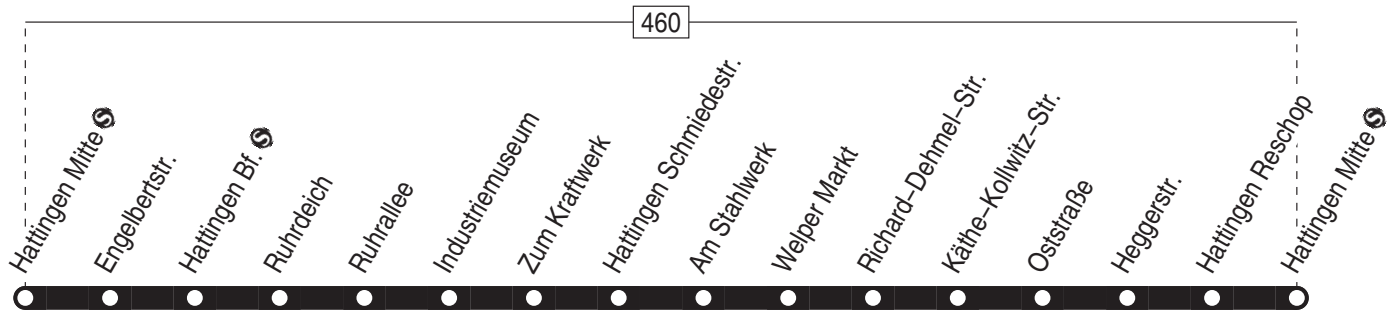

Linie 554

Hattingen Mitte  ↔ Hattingen-Welper ↔ Hattingen Mitte 

Verkehrsgesellschaft Ennepe-Ruhr mbH
Telefon: 02333 - 9785-0
www.ver-kehr.de

Wuppermannshof 7
58256 Ennepetal
info@ver-kehr.de

554

460

Haltestellen:

Anschlüsse:

554

Hattingen Mitte – Hattingen – Welper –
Hattingen Mitte

554

554

montags-freitags

Haltestellen		Abfahrtszeiten													
Hattingen Mitte ☉	ab	5.57	6.57	7.57	8.57	9.57	10.57	11.57	12.57	13.57	14.57	15.57	16.57	17.57	18.57
Engelbertstr.		6.00	7.00	8.00	9.00	10.00	11.00	12.00	13.00	14.00	15.00	16.00	17.00	18.00	19.00
Hattingen Bf. ☉		01	01	01	01	01	01	01	01	01	01	01	01	01	01
Ruhrdeich		03	03	03	03	03	03	03	03	03	03	03	03	03	03
Ruhrallee		04	04	04	04	04	04	04	04	04	04	04	04	04	04
Industriemuseum		05	05	05	05	05	05	05	05	05	05	05	05	05	05
Zum Kraftwerk		06	06	06	06	06	06	06	06	06	06	06	06	06	06
Hattingen Schmiedestr.		07	07	07	07	07	07	07	07	07	07	07	07	07	07
Am Stahlwerk		08	08	08	08	08	08	08	08	08	08	08	08	08	08
Welper Markt		13	13	13	13	13	13	13	13	13	13	13	13	13	13
Richard-Dehmel-Str.		14	14	14	14	14	14	14	14	14	14	14	14	14	14
Käthe-Kollwitz-Str.		15	15	15	15	15	15	15	15	15	15	15	15	15	15
Oststraße		19	19	19	19	19	19	19	19	19	19	19	19	19	19
Heggerstr.		20	20	20	20	20	20	20	20	20	20	20	20	20	20
Hattingen Reschop		22	22	22	22	22	22	22	22	22	22	22	22	22	22
Hattingen Mitte ☉	an	6.25	7.25	8.25	9.25	10.25	11.25	12.25	13.25	14.25	15.25	16.25	17.25	18.25	19.25