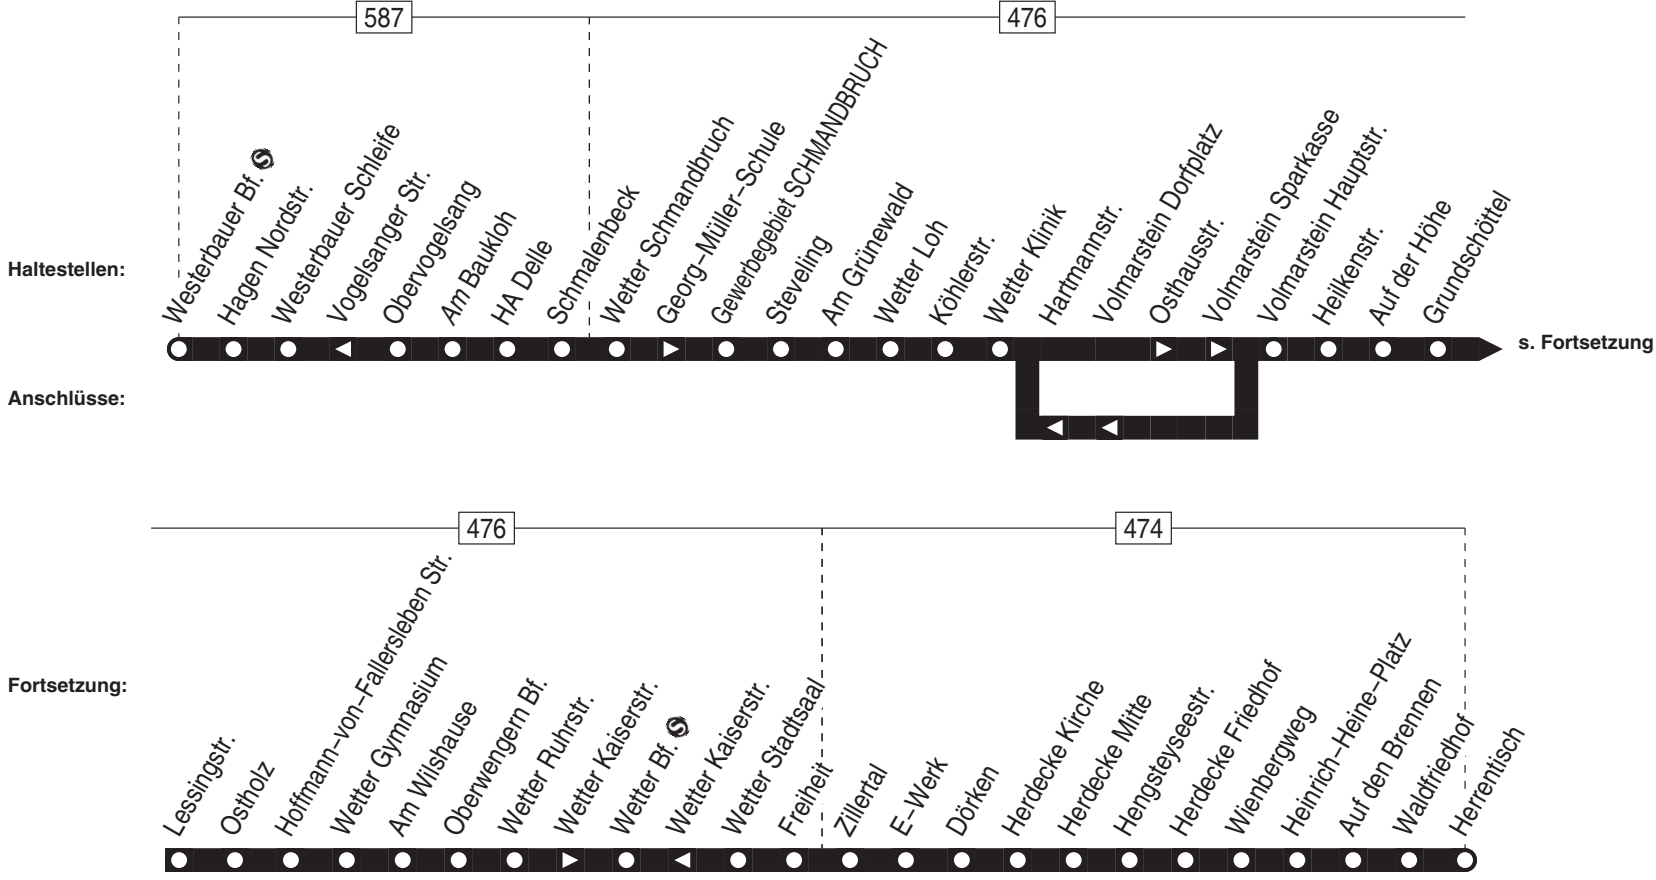

555

555

Hagen - Westerbauer Bf. -
Herdecke - Herrentisch

555

**555**

montags – freitags

Haltestellen		Abfahrtszeiten															
Westerbauer Bf. ☉	ab	4.43	5.43	6.43	7.43	8.43	9.43	10.43	11.43	12.43	13.43	14.43	15.43	16.43	17.43	18.43	
Westerbauer Schleife		45	45	45	45	45	45	45	45	45	45	45	45	45	45	45	
Am Baukloh		48	48	48	48	48	48	48	48	48	48	48	48	48	48	48	
HA Delle		49	49	49	49	49	49	49	49	49	49	49	49	49	49	49	
Wetter Schmandbruch		51	51	51	51	51	51	51	51	51	51	51	51	51	51	51	
Georg-Müller-Schule		52	52	52	52	52	52	52	52	52	52	52	52	52	52	52	
Gewerbegebiet SCHMANDBRUCH		53	53	53	53	53	53	53	53	53	53	53	53	53	53	53	
Am Grünwald		56	56	56	56	56	56	56	56	56	56	56	56	56	56	56	
Wetter Loh		58	58	58	58	58	58	58	58	58	58	58	58	58	58	58	
Köhlerstr.		5.00	6.00	7.00	8.00	9.00	10.00	11.00	12.00	13.00	14.00	15.00	16.00	17.00	18.00	19.00	
Wetter Klinik		01	01	01	01	01	01	01	01	01	01	01	01	01	01	01	
Volmarstein Sparkasse		03	03	03	03	03	03	03	03	03	03	03	03	03	03	03	
Volmarstein Hauptstr.		04	04	04	04	04	04	04	04	04	04	04	04	04	04	04	
Heilkenstr.		05	05	05	05	05	05	05	05	05	05	05	05	05	05	05	
Grundschöttel		08	08	08	08	08	08	08	08	08	08	08	08	08	08	08	
Lessingstr.		09	09	09	09	09	09	09	09	09	09	09	09	09	09	09	
Ostholz		10	10	10	10	10	10	10	10	10	10	10	10	10	10	10	
Wetter Gymnasium		13	13	13	13	13	13	13	13	13	13	13	13	13	13	13	
Am Wilshause		14	14	14	14	14	14	14	14	14	14	14	14	14	14	14	
Oberwengern Bf.		16	16	16	16	16	16	16	16	16	16	16	16	16	16	16	
Wetter Ruhrstr.		18	18	18	18	18	18	18	18	18	18	18	18	18	18	18	
Wetter Bf. ☉		22	22	22	22	22	22	22	22	22	22	22	22	22	22	22	
Wetter Stadtsaal		24	24	24	24	24	24	24	24	24	24	24	24	24	24	24	
Freiheit		26	26	26	26	26	26	26	26	26	26	26	26	26	26	26	
Dörken		30	30	30	30	30	30	30	30	30	30	30	30	30	30	30	
Herdecke Kirche		31	31	31	31	31	31	31	31	31	31	31	31	31	31	31	
Herdecke Kirche		32	32	32	32	32	32	32	32	32	32	32	32	32	32	32	
Herdecke Mitte		33	33	33	33	33	33	33	33	33	33	33	33	33	33	33	
Hengsteyseestr.	an	34	34	34	34	34	34	34	34	34	34	34	34	34	34	34	
Hengsteyseestr.	ab	35	35	35	35	35	35	35	35	35	35	35	35	35	35	35	
Herdecke Friedhof		37	37	37	37	37	37	37	37	37	37	37	37	37	37	37	
Heinrich-Heine-Platz		39	39	39	39	39	39	39	39	39	39	39	39	39	39	39	
Waldfriedhof		42	42	42	42	42	42	42	42	42	42	42	42	42	42	42	
Herrentisch	an	5.44	6.44	7.44	8.44	9.44	10.44	11.44	12.44	13.44	14.44	15.44	16.44	17.44	18.44	19.44	