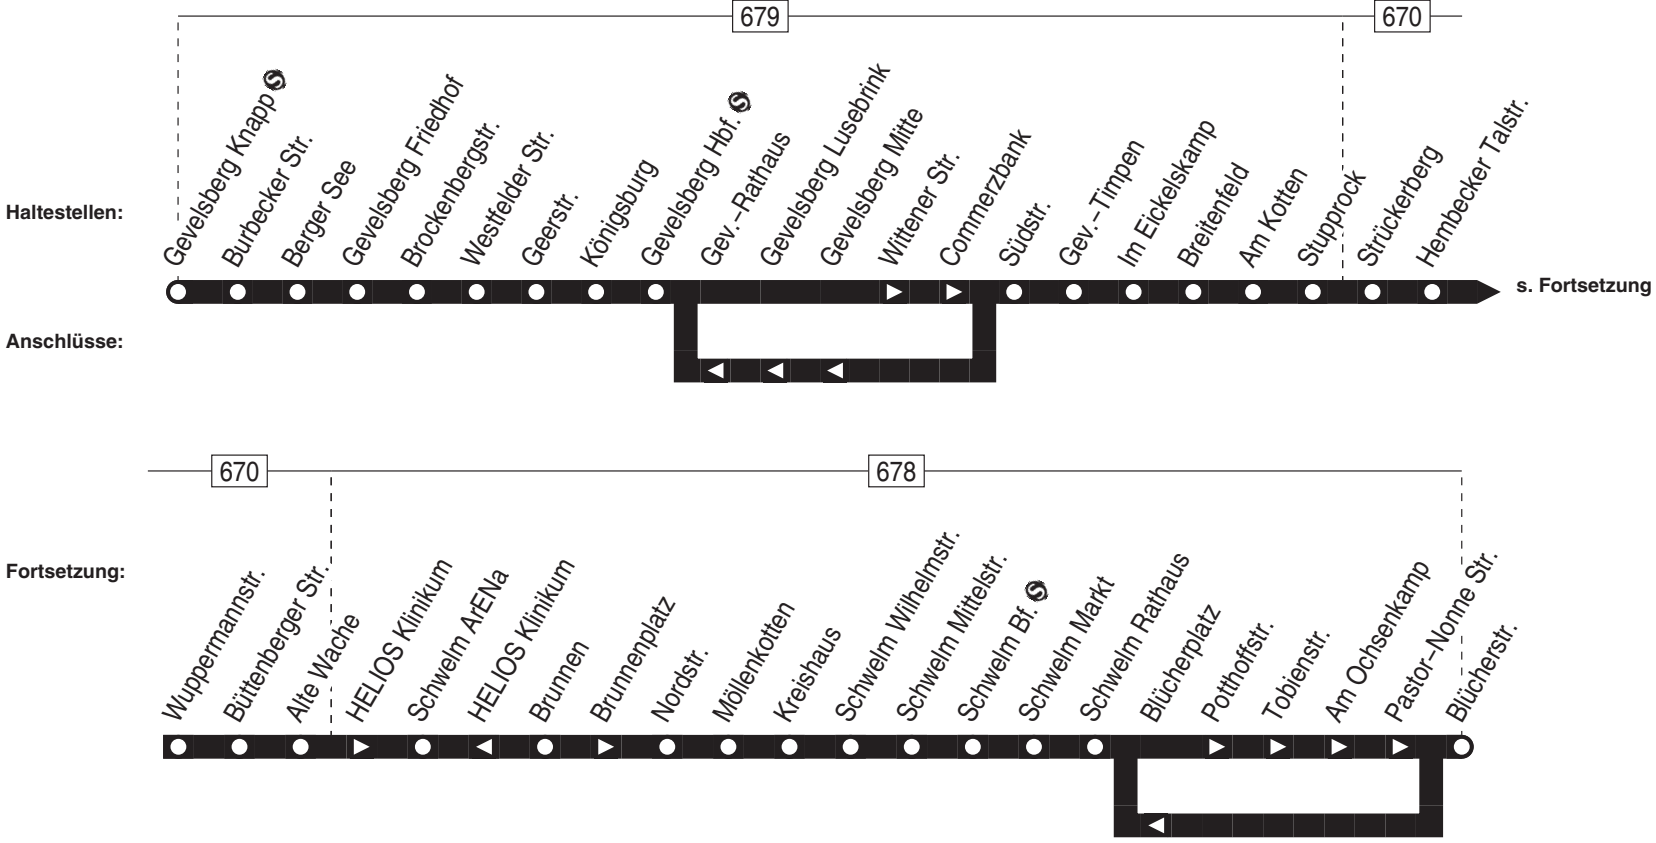

556

556

Gevelsberg-Knapp -
Schwelm Blücherstraße

556