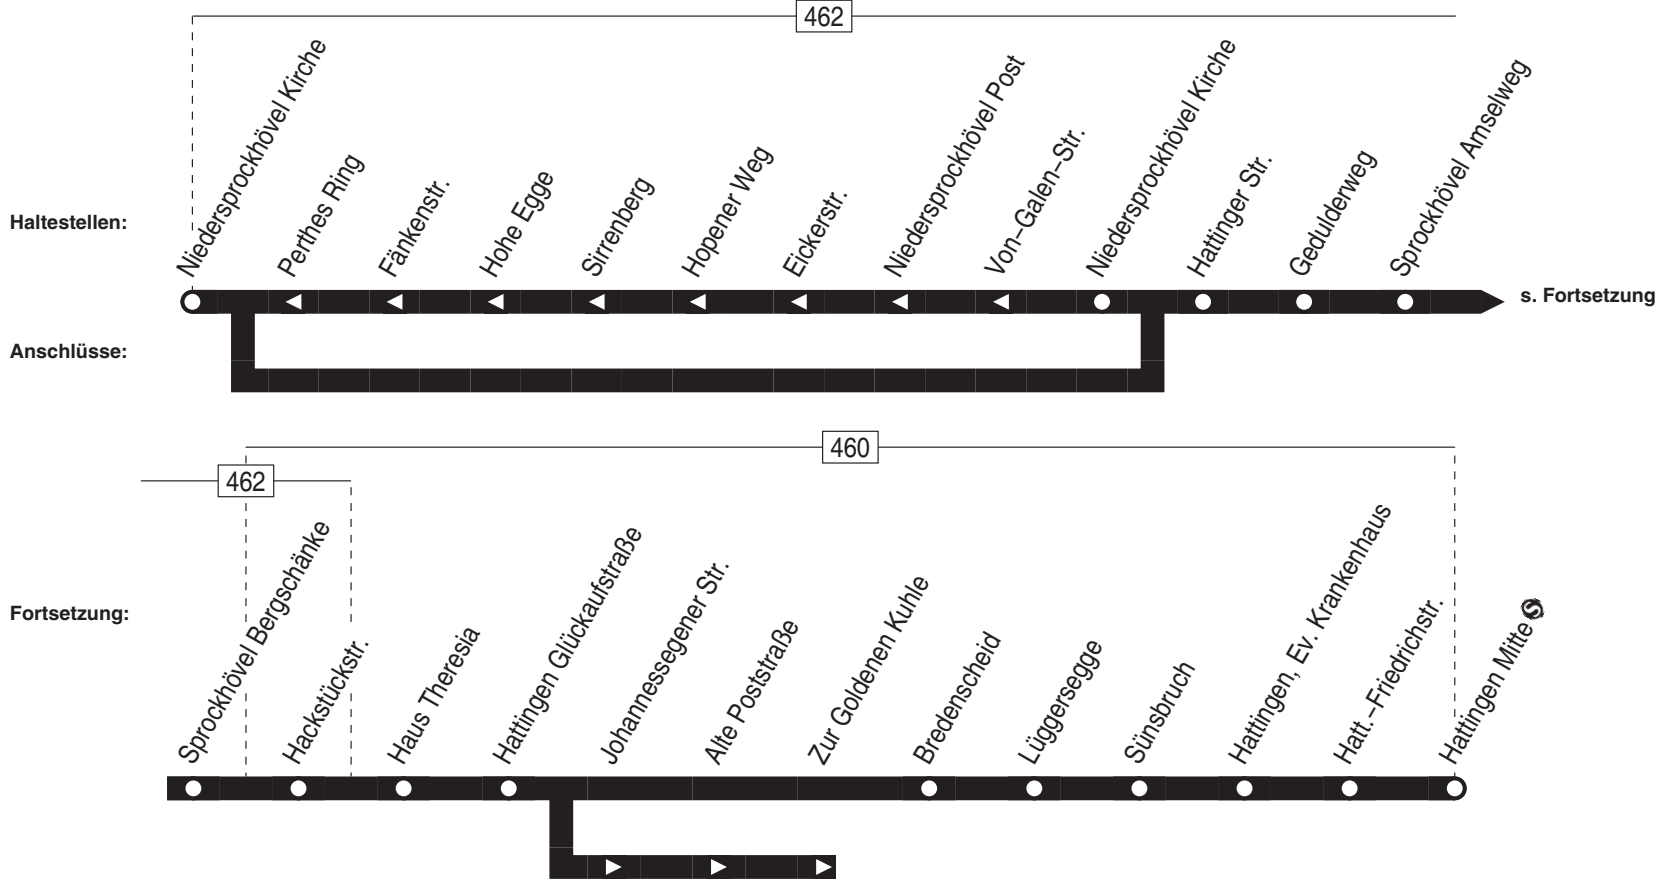

558

558

Niedersprockhövel Kirche –
Hattingen Mitte

558

558

montags-freitags

Haltestellen	Abfahrtszeiten																		
	S									9									
Niedersprockhövel Kirche ab	5.37	6.37	6.51	7.37	8.37	9.37	10.37	11.37	12.37	13.37	14.02	14.37	15.37	16.16	16.37	17.37	18.37	19.37	
Hattinger Str.	38	38	52	38	38	38	38	38	38	38	03	38	38	17	38	38	38	38	
Gedulderweg	39	39	53	39	39	39	39	39	39	39	04	39	39	18	39	39	39	39	
Sprockhövel Amselweg	40	40	54	40	40	40	40	40	40	40	05	40	40	19	40	40	40	40	
Sprockhövel Bergschänke	41	41	55	41	41	41	41	41	41	41	06	41	41	20	41	41	41	41	
Hackstückstr.	43	43	57	43	43	43	43	43	43	43	08	43	43	22	43	43	43	43	
Haus Theresia	45	45	59	45	45	45	45	45	45	45	10	45	45	24	45	45	45	45	
Hattingen Glückaufstraße	47	47	7.01	47	47	47	47	47	47	47	12	47	47	26	47	47	47	47	
Johannessegener Str.											13			27					
Alte Poststraße											15			29					
Zur Goldenen Kuhle											14.16			16.30					
Bredenscheid	49	49	03	49	49	49	49	49	49	49		49	49		49	49	49	49	
Lüggersegge	50	50	04	50	50	50	50	50	50	50		50	50		50	50	50	50	
Sünsbruch	51	51	05	51	51	51	51	51	51	51		51	51		51	51	51	51	
Hattingen, Ev. Krankenhaus	52	52	7.06	52	52	52	52	52	52	52		52	52		52	52	52	52	
Hatt.-Friedrichstr.	54	54		54	54	54	54	54	54	54		54	54		54	54	54	54	
Hattingen Mitte an	5.56	6.56		7.56	8.56	9.56	10.56	11.56	12.56	13.56		14.56	15.56		16.56	17.56	18.56	19.56	

S = nur an Schultagen (mo - fr)

9 = nur Mo/Mi-Fr an Schultagen

24.12 / 25.12 / 26.12 / 31.12 und 1.1. Verkehr nach Sonderfahrplan

558

Niedersprockhövel Kirche -
Hattingen Mitte

558