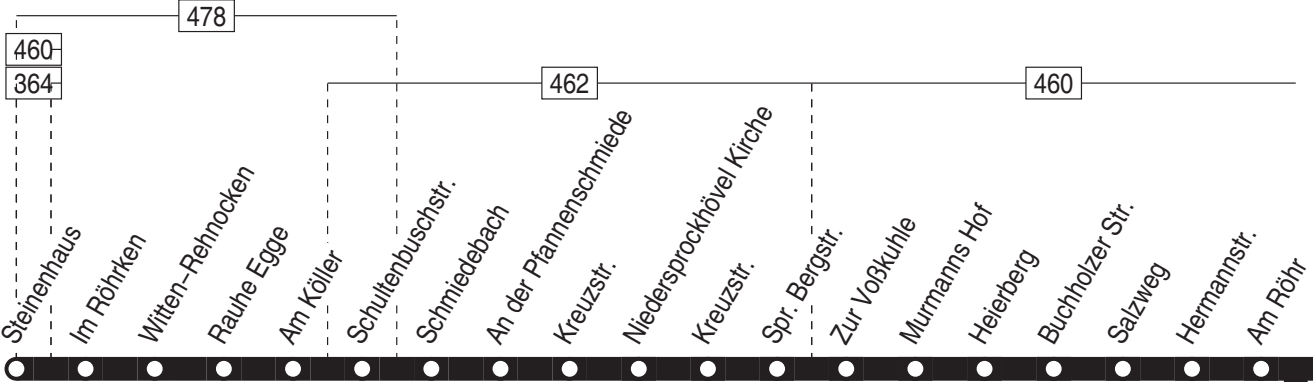

# Linie 559

Niedersprockhövel Kirche ↔ Sprockhövel Bergstraße ↔ Hattingen-Holthausen ↔  
Hattingen Mitte 

Verkehrsgesellschaft Ennepe-Ruhr mbH  
Telefon: 02333 - 9785-0  
[www.ver-kehr.de](http://www.ver-kehr.de)

Wuppermannshof 7  
58256 Ennepetal  
[info@ver-kehr.de](mailto:info@ver-kehr.de)

559

Haltestellen:

Anschlüsse:

s. Fortsetzung

Fortsetzung:

559

Niedersprockhövel Kirche –  
Hattingen Mitte