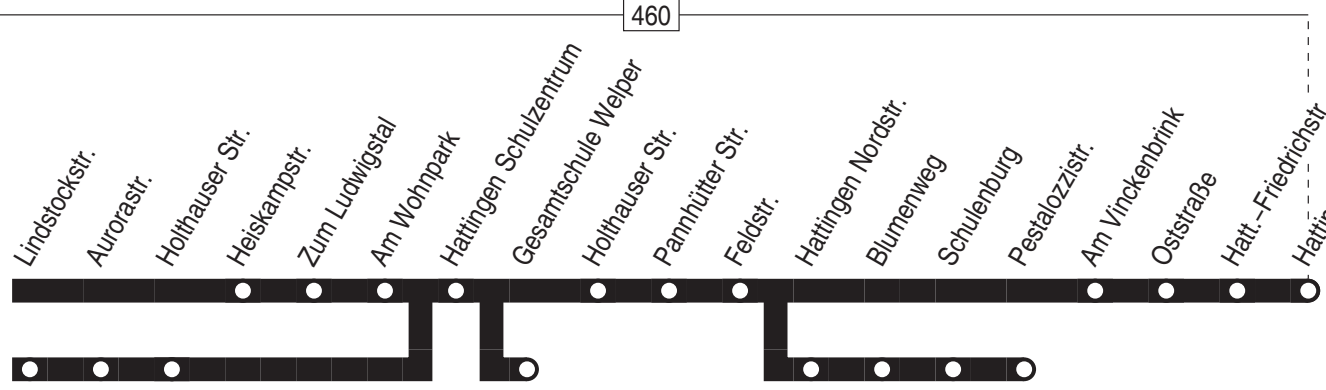

Wuppermannshof 7  
58256 Ennepetal  
[info@ver-kehr.de](mailto:info@ver-kehr.de)

559

Haltestellen:

Anschlüsse:

s. Fortsetzung

Fortsetzung:

559

Niedersprockhövel Kirche –  
Hattingen Mitte