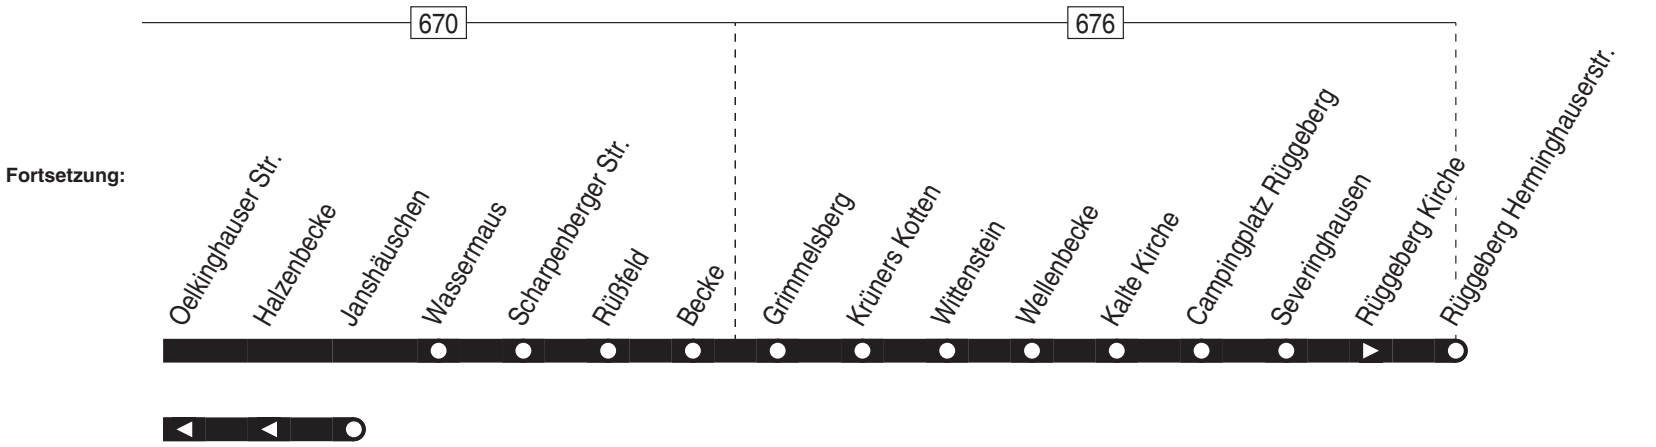

Linie 560

Ennepetal Bus-Bf. ↔ Gewerbegebiet Oelkinghausen ↔ Heilenbecker Tal ↔
Ennepetal-Rüggeberg

VER

Verkehrsgesellschaft Ennepe-Ruhr mbH
Telefon: 02333 - 9785-0
www.ver-kehr.de

Wuppermannshof 7
58256 Ennepetal
info@ver-kehr.de

560

560

Ennepetal Bus-Bf. – Rüggeberg –
(Gewerbegebiet Oelkinghausen)

560

**560**

montags–freitags

Haltestellen	Abfahrtszeiten											
Ennepetal Bus-Bf. ab	5.33	6.35	7.33	13.33	13.39	14.33	15.19	15.33	16.06	16.33	17.33	21.36
Einkaufszentrum Heilenbecke	36	36	36	36	42	36	22	36	09	36	36	39
Timpen	38	38	38	38	44	38	24	38	11	38	38	41
Wasserm Maus	39	39	39	39		39		39		39	39	42
Kahlenbecker Str.	40	40	40	40		40		40		40	40	43
Warthestr.	43	43	43	43		43		43		43	43	46
Pregelstr.	44	44	44	44		44		44		44	44	47
Katzbachstr.	45	45	45	45		45		45		45	45	48
Egerstr.	46	46	46	46		46		46		46	46	49
Halzenbecke	47	47	47	47		47		47		47	47	50
Schule Scharpenberg	48	48	48	48		48		48		48	48	51
Janshäuschen	5.49	49	7.49	13.49		14.49		15.49		16.49	17.49	21.52
Halzenbecke		50										
Oelkinghauser Str.		51										
Kahlenbecker Str.		54										
Wasserm Maus		55										
Wasserm Maus		56			46		26		13			
Scharpenberger Str.		57			47		27		14			
Rüßfeld		58			48		28		15			
Becke		58			48		28		15			
Grimmelsberg		59			49		29		16			
Krüners Kotten		7.00			50		30		17			
Wittenstein		01			51		31		18			
Wellenbecke		02			52		32		19			
Kalte Kirche		03			53		33		20			
Campingplatz Rüggeberg		04			54		34		21			
Severinghausen		05			55		35		22			
Rüggeberg Kirche		06			56		36		23			
Rüggeberg Herminghauserstr. an	7.07				13.57		15.37		16.24			