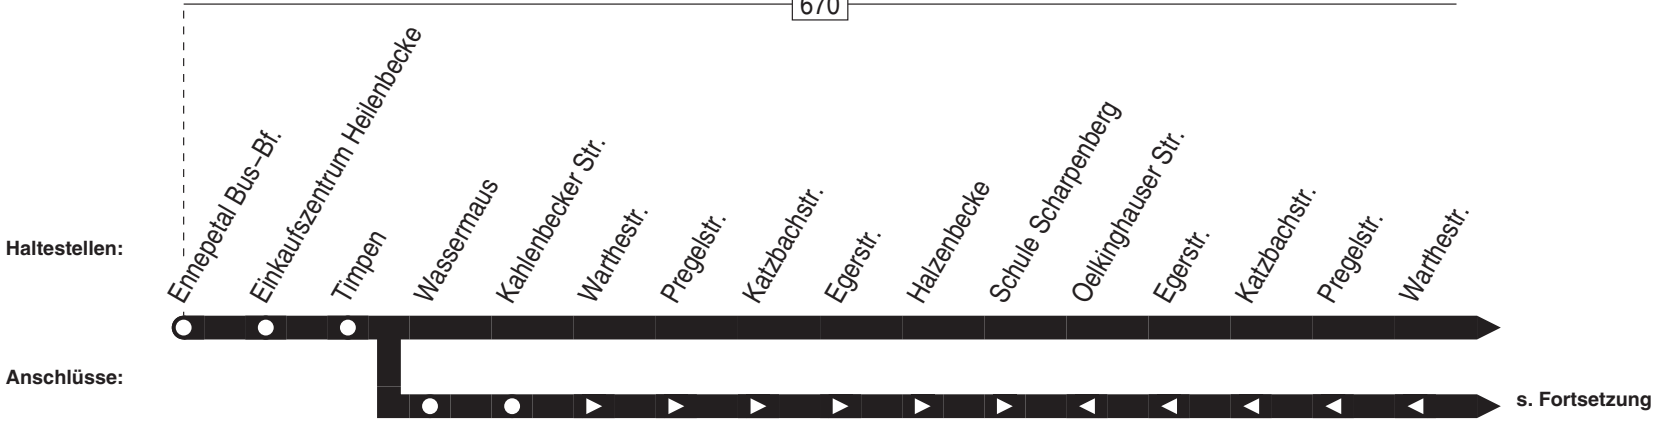

Linie 560

Ennepetal Bus-Bf. ↔ Gewerbegebiet Oelkinghausen ↔ Heilenbecker Tal ↔
Ennepetal-Rüggeberg

VER

Verkehrsgesellschaft Ennepe-Ruhr mbH
Telefon: 02333 - 9785-0
www.ver-kehr.de

Wuppermannshof 7
58256 Ennepetal
info@ver-kehr.de

560

560

Ennepetal Bus-Bf. – Rüggeberg –
(Gewerbegebiet Oelkinghausen)

560

**560**

montags–freitags

Haltestellen	Abfahrtszeiten											
Ennepetal Bus-Bf. ab	5.33	6.35	7.33	13.33	13.39	14.33	15.19	15.33	16.06	16.33	17.33	21.36
Einkaufszentrum Heilenbecke	36	36	36	36	42	36	22	36	09	36	36	39
Timpen	38	38	38	38	44	38	24	38	11	38	38	41
Wasserm Maus	39	39	39	39		39		39		39	39	42
Kahlenbecker Str.	40	40	40	40		40		40		40	40	43
Warthestr.	43	43	43	43		43		43		43	43	46
Pregelstr.	44	44	44	44		44		44		44	44	47
Katzbachstr.	45	45	45	45		45		45		45	45	48
Egerstr.	46	46	46	46		46		46		46	46	49
Halzenbecke	47	47	47	47		47		47		47	47	50
Schule Scharpenberg	48	48	48	48		48		48		48	48	51
Janshäuschen	5.49	49	7.49	13.49		14.49		15.49		16.49	17.49	21.52
Halzenbecke		50										
Oelkinghauser Str.		51										
Kahlenbecker Str.		54										
Wasserm Maus		55										
Wasserm Maus		56			46		26		13			
Scharpenberger Str.		57			47		27		14			
Rüßfeld		58			48		28		15			
Becke		58			48		28		15			
Grimmelsberg		59			49		29		16			
Krüners Kotten		7.00			50		30		17			
Wittenstein		01			51		31		18			
Wellenbecke		02			52		32		19			
Kalte Kirche		03			53		33		20			
Campingplatz Rüggeberg		04			54		34		21			
Severinghausen		05			55		35		22			
Rüggeberg Kirche		06			56		36		23			
Rüggeberg Herminghauserstr. an	7.07				13.57		15.37		16.24			