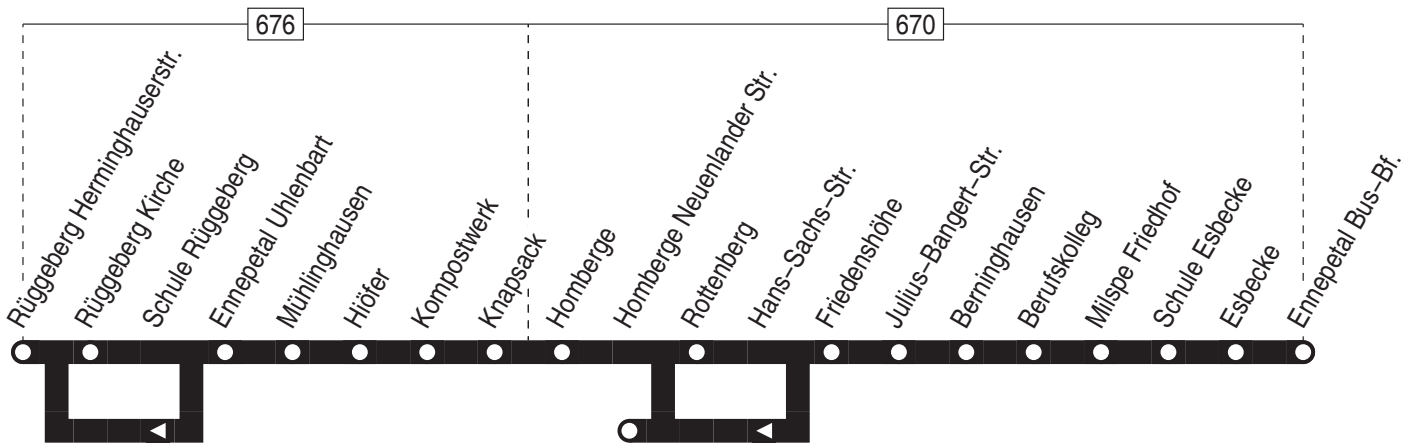

Linie 561

Ennepetal-Rüggeberg ↔ Ennepetal-Homberge ↔ Ennepetal Bus-Bf.

Verkehrsgesellschaft Ennepe-Ruhr mbH
Telefon: 02333 - 9785-0
www.ver-kehr.de

Wuppermannshof 7
58256 Ennepetal
info@ver-kehr.de

561

Haltestellen:

Anschlüsse:

561

VER
Ennepetal-Rüggeberg -
Ennepetal Bus-Bf.

561

**561**

montags–freitags

Haltestellen	Abfahrtszeiten															
	S										S					R
Rüggeberg Herminghauserstr. ab	5.06	5.36	7.06	7.36	8.06	9.06	10.06			12.06		13.06	13.40			
Rüggeberg Kirche	07	37	07	37	07	07	07			07		07	41			
Ennepetal Uhlenbart	08	38	08	38	08	08	08			08		08	42			
Mühlinghausen	09	39	09	39	09	09	09	alle		09		09	43			
Hiöfer	10	40	10	40	10	10	10	60		10		10	44			
Kompostwerk	11	41	11	41	11	11	11	Min.		11		11	45			
Knapsack	12	42	12	42	12	12	12			12		12	46			
Homberge	14	44	alle	14	44	14	14			14		14	48			
Homberge Neuenlander Str.			30	7.28		8.44	9.44			11.44	12.44	13.44				
Rottenberg	15	45	Min.	15	29	45	15	45	15	45	15	45	49			
Friedenshöhe	16	46		16	30	46	16	46	16	46	16	46	50			
Julius-Bangert-Str.	17	47		17	31	47	17	47	17	47	17	47	51			
Berninghausen	18	48		18	32	48	18	48	18	48	18	48	52			
Berufskolleg	19	49		19	33	49	19	49	19	49	19	49	53			
Milspe Friedhof	20	50		20	34	50	20	50	20	50	20	50	54			
Schule Esbecke	21	51		21	35	51	21	51	21	51	21	51	55			
Esbecke	22	52		22	36	52	22	52	22	52	22	52	56			
Ennepetal Bus-Bf. an	5.25	5.55	7.25	7.55	8.25	8.55	9.25	9.55	10.25	11.55	12.25	12.55	12.57	13.25	13.55	13.59