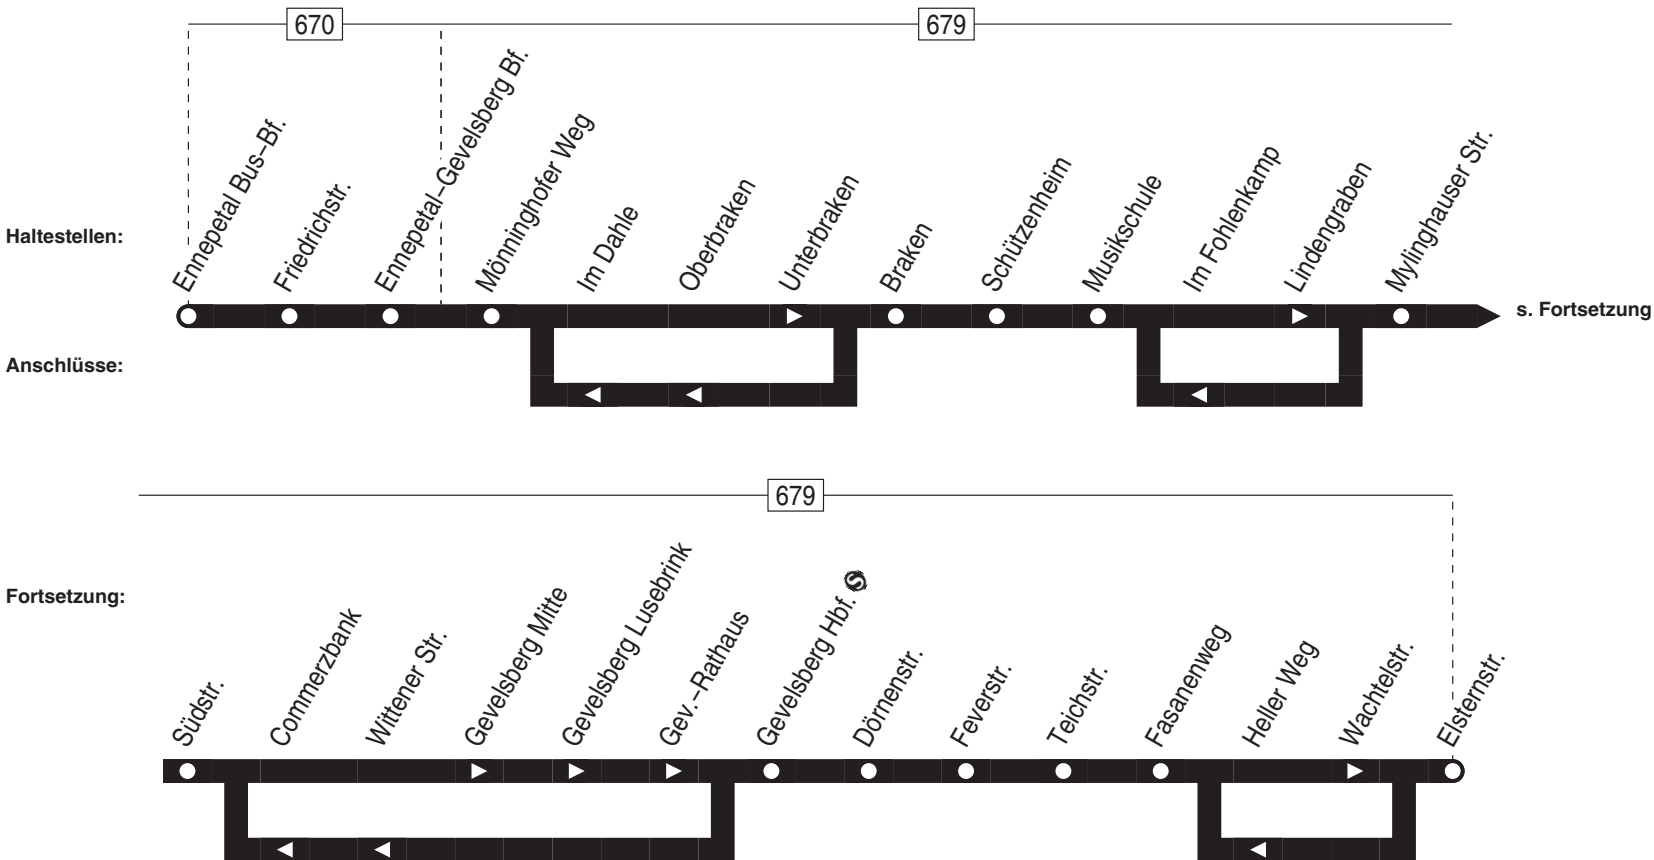

Linie 563

Ennepetal Bus-Bf. ↔ Ennepetal/Gevelsberg Bf. ↔ Gevelsberg-Braken ↔ Gevelsberg Hbf.  ↔ Gevelsberg Elsternstraße

Verkehrsgesellschaft Ennepe-Ruhr mbH
Telefon: 02333 - 9785-0
www.ver-kehr.de

Wuppermannshof 7
58256 Ennepetal
info@ver-kehr.de

563

563

VER
Ennepetal Bus-Bf. -
Gevelsberg Elsternstraße

563

**563**

montags–freitags

Haltestellen		Abfahrtszeiten															
Ennepetal Bus-Bf.	ab	6.16	6.46	7.16	7.46	8.16	9.16	10.16	11.16	12.16	12.46	13.16	13.46	14.16		18.16	18.46
Friedrichstr.		19	49	19	49	19	19	19	19	19	49	19	49	19		19	49
Ennepetal–Gevelsberg Bf.		22	52	22	52	22	22	22	22	22	52	22	52	22		22	52
Mönninghofer Weg		23	53	23	53	23	23	23	23	23	53	23	53	23		23	53
Unterbraken		24	54	24	54	24	24	24	24	24	54	24	54	24		24	54
Braken		25	55	25	55	25	25	25	25	25	55	25	55	25		25	55
Schützenheim		26	56	26	56	26	26	26	26	26	56	26	56	26		26	56
Musikschule		27	57	27	57	27	27	27	27	27	57	27	57	27		27	57
Lindengraben		28	58	28	58	28	28	28	28	28	58	28	58	28		28	58
Mylinghauser Str.		29	59	29	59	29	29	29	29	29	59	29	59	29	alle	29	59
Südstr.		30	7.00	30	8.00	30	30	30	30	30	13.00	30	14.00	30	30	30	19.00
Gevelsberg Mitte		32	02	32	02	32	32	32	32	32	02	32	02	32	Min.	32	02
Gevelsberg Lusebrink		33	03	33	03	33	33	33	33	33	03	33	03	33		33	03
Gev.-Rathaus		6.05	34	04	34	04	34	34	34	34	04	34	04	34		34	19.04
Gevelsberg Hbf. ☉	an	06	35	05	35	05	35	35	35	35	05	35	05	35		35	
Gevelsberg Hbf. ☉	ab	07	36	06	36	06	36	36	36	36	06	36	06	36		36	
Dörnenstr.		09	38	08	38	08	38	38	38	38	08	38	08	38		38	
Feverstr.		10	39	09	39	09	39	39	39	39	09	39	09	39		39	
Teichstr.		11	40	10	40	10	40	40	40	40	10	40	10	40		40	
Fasanenweg		12	41	11	41	11	41	41	41	41	11	41	11	41		41	
Wachtelstr.		13	42	12	42	12	42	42	42	42	12	42	12	42		42	
Elsternstr.	an	6.14	6.43	7.13	7.43	8.13	8.43	9.43	10.43	11.43	12.43	13.13	13.43	14.13	14.43		18.43

24.12 / 25.12 / 26.12 / 31.12 und 1.1. Verkehr nach Sonderfahrplan

563

Gevelsberg Elsternstraße –
Ennepetal Bus-Bf.

563