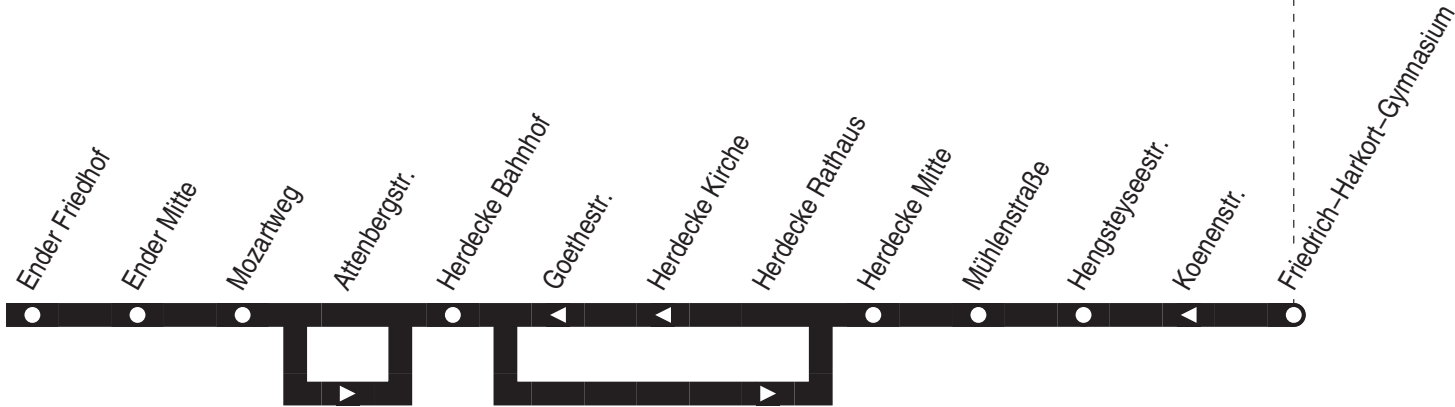

564

Herdecke-Schanze –
Mühlenstraße –
(Friedrich-Harkort-Gymnasium)

564