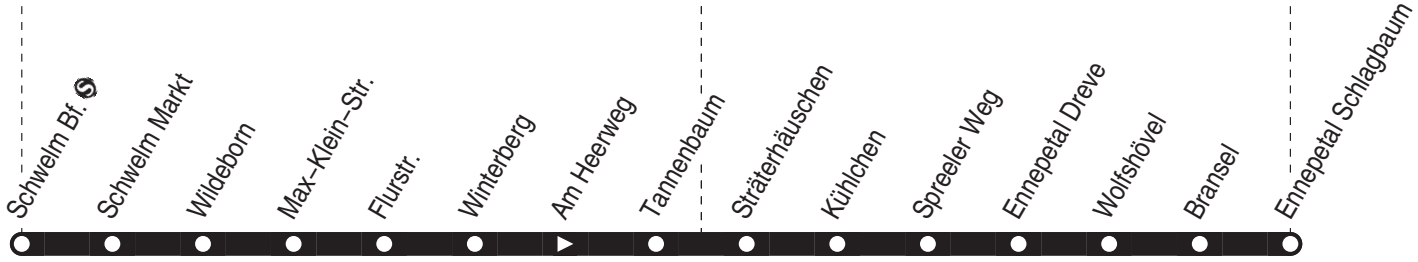

Linie 565

Schwelm Bf.  ⇌ Schwelm Markt ⇌ Winterberg ⇌ Ennepetal-Schlagbaum

VER

Verkehrsgesellschaft Ennepe-Ruhr mbH
Telefon: 02333 - 9785-0
www.ver-kehr.de

Wuppermannshof 7
58256 Ennepetal
info@ver-kehr.de

565

678

677

Haltestellen:

Anschlüsse:

565

Schwelm Bf. - Ennepetal-Schlagbaum

565

24.12 / 25.12 / 26.12 / 31.12 und 1.1. Verkehr nach Sonderfahrplan

Um 7.05 / 14.14 und 16.40 besteht am Schlagbaum Anschluss an die Linie 339

565

Schwelm Bf.  – Ennepetal–Schlagbaum

565

565

montags–freitags

Haltestellen		Abfahrtszeiten			
Ennepetal Schlagbaum	ab	7.08	13.35	14.15	16.40
Bransel		10	37	17	42
Wolfshövel		11	38	18	43
Ennepetal Dreve		12	39	19	44
Spreeler Weg		13	40	20	45
Kühlchen		14	41	21	46
Sträterhäuschen		15	42	22	47
Tannenbaum		16	43	23	48
Winterberg		18	45	25	50
Flurstr.		19	46	26	51
Max-Klein-Str.		20	47	27	52
Wildeborn		21	48	28	53
Schwelm Markt		23	50	30	55
Schwelm Bf. 	an	7.26	13.53	14.33	16.58