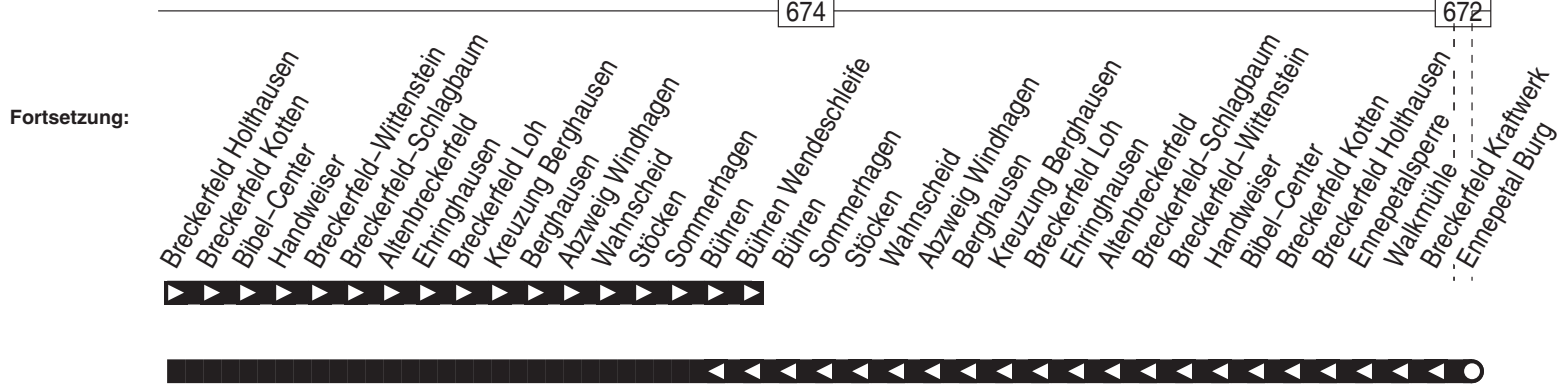

Linie 570

Breckerfeld Schule ↔ Breckerfeld-Bühren ↔ Ennepetal Burg

VER

Verkehrsgesellschaft Ennepe-Ruhr mbH
Telefon: 02333 - 9785-0
www.ver-kehr.de

Wuppermannshof 7
58256 Ennepetal
info@ver-kehr.de

570

570

Breckerfeld Schule – Ennepetal-Burg

570

**570**

montags–freitags

Haltestellen	Abfahrtszeiten			
	S	S	10	7
Breckerfeld Schule ab	12.01	12.57	13.40	15.12
Breckerfeld Bus–Bf.	02	58	41	13
Wengeberg Kreuzung	06	13.02	45	17
Branten	08	04	47	19
Landwehr	09	05	48	20
Ehringhausen		08	51	23
Breckerfeld Loh		09	52	24
Kreuzung Berghausen		10	53	25
Berghausen		11	54	26
Stöcken		14	57	29
Bühren		16	59	31
Bühren Wendeschleife		17	14.00	32
Berghausen		25	08	40
Kreuzung Berghausen		26	09	41
Am Bichkamp		26	09	41
Ehringhausen		27	10	42
Altenbreckerfeld	12	28	11	43
Handweiser	15	31	14	46
Breckerfeld Kotten	17	33	16	48
Ennepetalsperre	19	35	18	50
Walkmühle	20	36	19	51
Ennepetal Burg	22	13.38	14.21	15.53
Walkmühle	25			
Ennepetalsperre	26			
Breckerfeld Kotten	28			
Handweiser	30			
Altenbreckerfeld	33			
Ehringhausen	34			
Breckerfeld Loh	35			
Kreuzung Berghausen	36			
Berghausen	37			
Stöcken	41			
Bühren	43			
Bühren Wendeschleife an	12.44			

S = nur an Schultagen (mo – fr)**7** = nur Mo/Mi/Do an Schultagen

Fahrplaneinschränkungen vor Ferien und bei Zeugnisausgabe !

10 = nur Di/Mi/Do an Schultagen

Nicht aufgeführte Haltestellen finden Sie im Linienband!