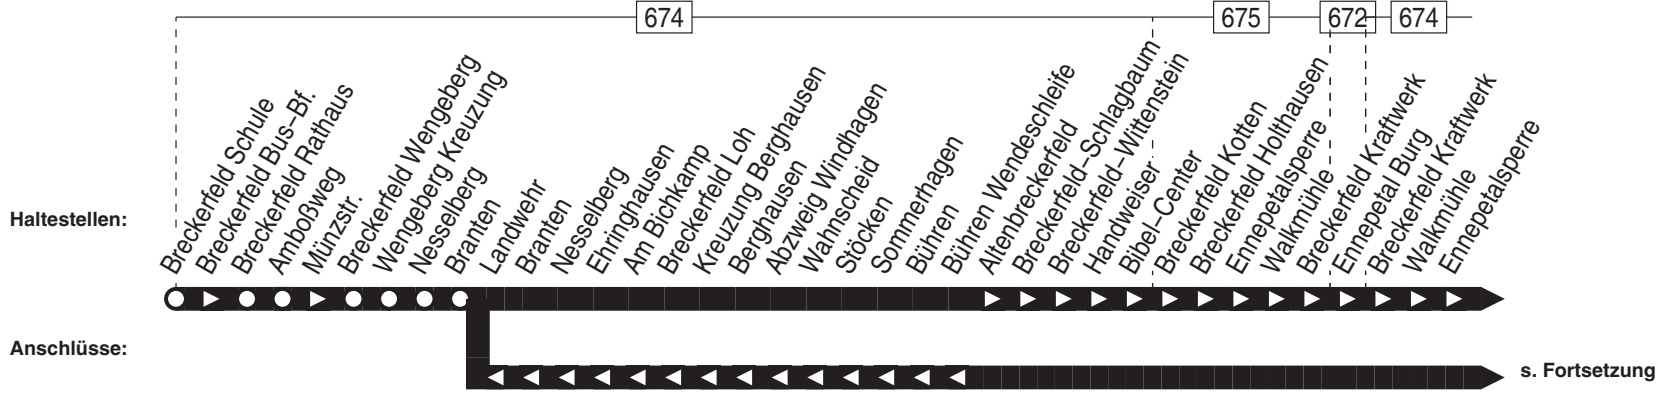

Linie 570

Breckerfeld Schule ↔ Breckerfeld-Bühren ↔ Ennepetal Burg

VER

Verkehrsgesellschaft Ennepe-Ruhr mbH
Telefon: 02333 - 9785-0
www.ver-kehr.de

Wuppermannshof 7
58256 Ennepetal
info@ver-kehr.de

570

570

Breckerfeld Schule – Ennepetal-Burg

570

**570**

montags–freitags

Haltestellen	Abfahrtszeiten			
	S	S	10	7
Breckerfeld Schule ab	12.01	12.57	13.40	15.12
Breckerfeld Bus–Bf.	02	58	41	13
Wengeberg Kreuzung	06	13.02	45	17
Branten	08	04	47	19
Landwehr	09	05	48	20
Ehringhausen		08	51	23
Breckerfeld Loh		09	52	24
Kreuzung Berghausen		10	53	25
Berghausen		11	54	26
Stöcken		14	57	29
Bühren		16	59	31
Bühren Wendeschleife		17	14.00	32
Berghausen		25	08	40
Kreuzung Berghausen		26	09	41
Am Bichkamp		26	09	41
Ehringhausen		27	10	42
Altenbreckerfeld	12	28	11	43
Handweiser	15	31	14	46
Breckerfeld Kotten	17	33	16	48
Ennepetalsperre	19	35	18	50
Walkmühle	20	36	19	51
Ennepetal Burg	22	13.38	14.21	15.53
Walkmühle	25			
Ennepetalsperre	26			
Breckerfeld Kotten	28			
Handweiser	30			
Altenbreckerfeld	33			
Ehringhausen	34			
Breckerfeld Loh	35			
Kreuzung Berghausen	36			
Berghausen	37			
Stöcken	41			
Bühren	43			
Bühren Wendeschleife an	12.44			