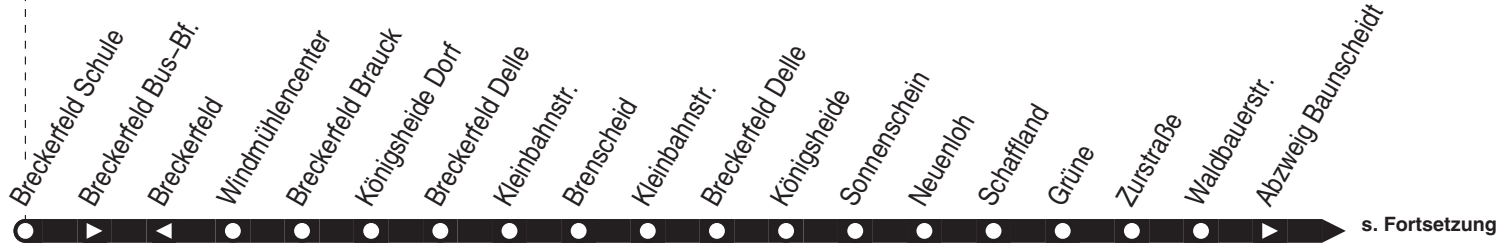

Linie 571

Breckerfeld Schule ↔ Wendeschleife Egge ↔ Breckerfeld-Kalthausen

Verkehrsgesellschaft Ennepe-Ruhr mbH
Telefon: 02333 - 9785-0
www.ver-kehr.de

Wuppermannshof 7
58256 Ennepetal
info@ver-kehr.de

571

674

Haltestellen:

Anschlüsse:

674

Fortsetzung:

571

Breckerfeld Schule – Breckerfeld-Kaltthausen

571

**571**

montags–freitags

Haltestellen	Abfahrtszeiten				
	S	S	S	10	7
Breckerfeld Schule ab	12.00	12.52	12.54	13.42	15.12
Breckerfeld Bus–Bf.	01	53	55	43	13
Windmühlencenter	02	54	56	44	14
Breckerfeld Brauck	03	55	57	45	15
Königsheide Dorf	04	56	58	46	16
Breckerfeld Delle	05		59	47	17
Kleinbahnstr.	06		13.00	48	18
Brenscheid	07		01	49	19
Niedernheede			13.06		
Kleinbahnstr.	08			50	20
Königsheide	10			52	22
Sonnenschein	11	58		53	23
Neuenloh	12	59		54	24
Schaffland	13	13.00		55	25
Grüne	14	01		56	26
Zurstraße	15	02		57	27
Waldbauerstr.	16	03		58	28
Abzweig Baunscheidt	17	04		59	29
Abzweig Feldhausen	18	05		14.00	30
Knochenmühle	19	06		01	31
Neuenhaus	20	07		02	32
Lovert	21	08		03	33
Wildspring	22	09		04	34
Kalthausen	23	10		05	35
Neuenhaus	26	13		08	38
Abzweig Feldhausen	28	15		10	40
Abzweig Baunscheidt	29	16		11	41
Waldbauerstr.	30	17		12	42
Rosenstr.	31	18		13	43
Schöpplenberg	32	19		14	44
Vorwerk	33	20		15	45
Sürk	34	21		16	46
Peddinghausen	35	22		17	47
Wendeschleife Egge an	12.36	13.23		14.18	15.48