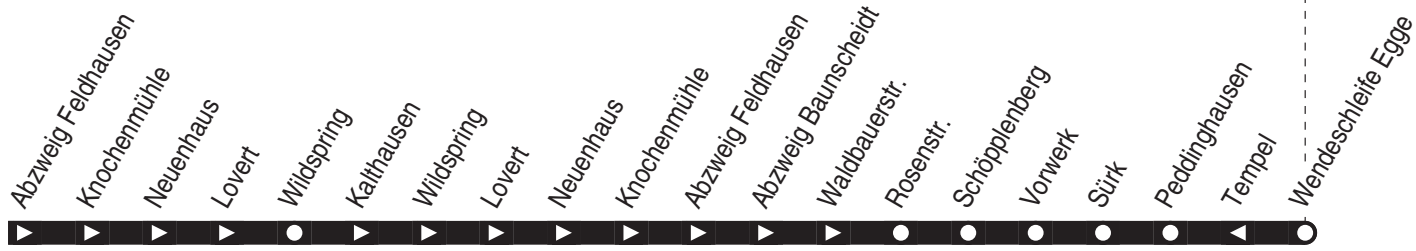

674

Haltestellen:

Anschlüsse:

674

Fortsetzung:

571

Breckerfeld Schule – Breckerfeld-Kaltthausen

571

**571**

montags–freitags

Haltestellen	Abfahrtszeiten				
	S	S	S	10	7
Breckerfeld Schule ab	12.00	12.52	12.54	13.42	15.12
Breckerfeld Bus–Bf.	01	53	55	43	13
Windmühlencenter	02	54	56	44	14
Breckerfeld Brauck	03	55	57	45	15
Königsheide Dorf	04	56	58	46	16
Breckerfeld Delle	05		59	47	17
Kleinbahnstr.	06		13.00	48	18
Brenscheid	07		01	49	19
Niedernheede			13.06		
Kleinbahnstr.	08			50	20
Königsheide	10			52	22
Sonnenschein	11	58		53	23
Neuenloh	12	59		54	24
Schaffland	13	13.00		55	25
Grüne	14	01		56	26
Zurstraße	15	02		57	27
Waldbauerstr.	16	03		58	28
Abzweig Baunscheidt	17	04		59	29
Abzweig Feldhausen	18	05		14.00	30
Knochenmühle	19	06		01	31
Neuenhaus	20	07		02	32
Lovert	21	08		03	33
Wildspring	22	09		04	34
Kalthausen	23	10		05	35
Neuenhaus	26	13		08	38
Abzweig Feldhausen	28	15		10	40
Abzweig Baunscheidt	29	16		11	41
Waldbauerstr.	30	17		12	42
Rosenstr.	31	18		13	43
Schöpplenberg	32	19		14	44
Vorwerk	33	20		15	45
Sürk	34	21		16	46
Peddinghausen	35	22		17	47
Wendeschleife Egge an	12.36	13.23		14.18	15.48

S = nur an Schultagen (mo – fr)**7** = nur Mo/Mi/Do an Schultagen

Fahrpläneinschränkungen vor Ferien und bei Zeugnisausgabe !

10 = nur Di/Mi/Do an Schultagen

Nicht aufgeführte Haltestellen finden Sie im Linienband!