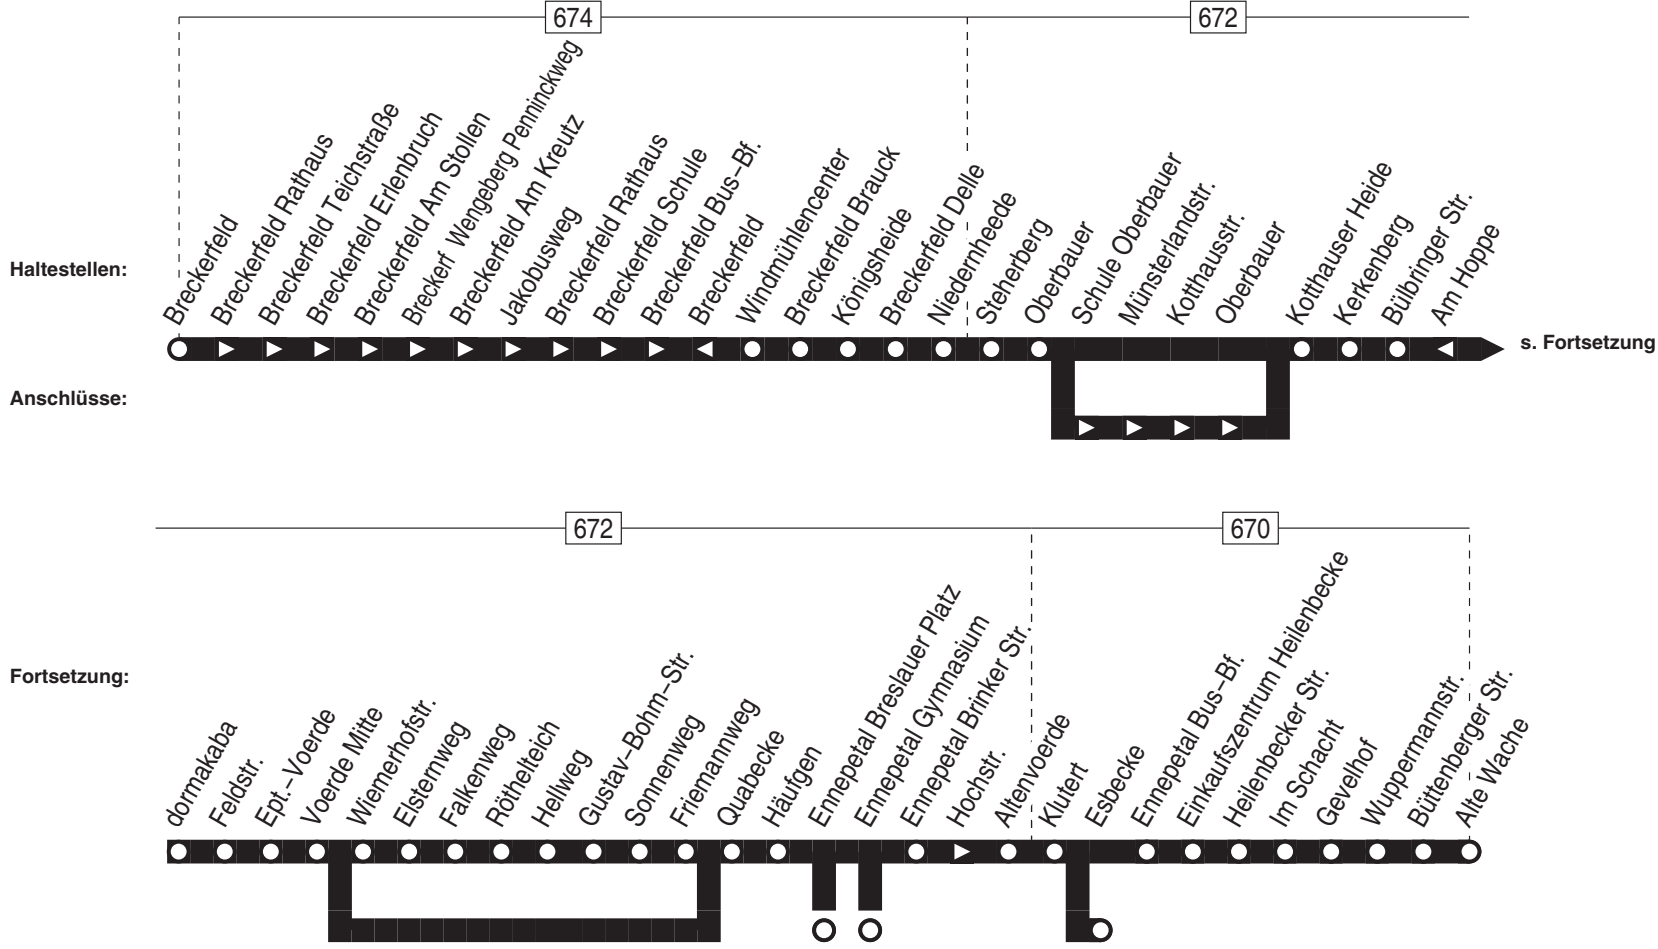

573

573

Breckkerfeld – Ennepetal – Büttenberg

573

**573**

montags–freitags

**573****Breckkerfeld – Ennepetal – Büttenberg****573**

Haltestellen	Abfahrtszeiten																		
	S	S	S	S	S	7	Fr	R	R	R	R	R	R	R	S	4	R	4	
<b>Breckkerfeld</b> ab				<b>7.09</b>															
Breckkerfeld Erlenbruch				13															
<b>Breckkerf Wengeberg Penninckweg</b>				<b>15</b>													<b>13.56</b>		
Breckkerfeld Am Kreuz				16														57	
Breckkerfeld Rathaus				18														59	
Breckkerfeld Schule				19				<b>12.57</b>										<b>14.00</b>	
<b>Breckkerfeld Bus–Bf.</b>				<b>20</b>	<b>7.20</b>			<b>58</b>										<b>01</b>	
Königsheide				23	23			<b>13.01</b>										04	
Breckkerfeld Delle				24	24			02										05	
Steherberg				27	27			05							<b>13.08</b>			08	
<b>Oberbauer</b>				<b>28</b>	<b>28</b>			<b>06</b>							<b>09</b>			<b>09</b>	
Schule Oberbauer															10				
Oberbauer															13				
Kotthäuser Heide				29	29			07							14			10	
Bülbringer Str.				31	31			09							16			12	
Feldstr.				34	34			12							19			15	
<b>Ept.–Voerde</b>	<b>7.05</b>	<b>7.22</b>		<b>35</b>	<b>35</b>			<b>13</b>							<b>20</b>			<b>16</b>	
Voerde Mitte	06	23		36	36			14							21			17	
Elsternweg		25													23				
<b>Röthelteich</b>		<b>27</b>													<b>25</b>				
Sonnenweg		30													28				
Quabecke	07	32	7.35	37	37			15							30			18	
Häufigen	09	34	37	39	39			17							32			20	
<b>Ennepetal Breslauer Platz</b>									<b>13.17</b>	<b>13.17</b>									
<b>Ennepetal Brinker Str.</b>		<b>35</b>	<b>38</b>	<b>40</b>	<b>40</b>														
<b>Ennepetal Gymnasium</b>		<b>7.38</b>	<b>7.41</b>	<b>7.43</b>	<b>7.43</b>	<b>12.15</b>	<b>12.33</b>				<b>13.23</b>	<b>13.23</b>		<b>13.23</b>	<b>13.23</b>		<b>14.13</b>	<b>15.03</b>	
Altenvoerde	7.13					21	39	21	21	21	29	29	29	29	36	19	24	09	
Klutert						22	40	22	22	<b>13.22</b>	<b>13.30</b>	<b>13.30</b>		30	30	37	20	25	10
<b>Ennepetal Bus–Bf.</b>						<b>12.25</b>	<b>12.43</b>	<b>13.25</b>	<b>25</b>				<b>13.32</b>	<b>13.33</b>	<b>33</b>	<b>40</b>	<b>14.23</b>	<b>28</b>	<b>15.13</b>
Heilenbecker Str.									30				37	38	45			33	
Im Schacht									31				38	39	46			34	
Wuppermannstr.									33				40	41	48			36	
<b>Alte Wache</b> an									<b>13.35</b>				<b>13.42</b>	<b>13.43</b>	<b>13.50</b>			<b>14.38</b>	