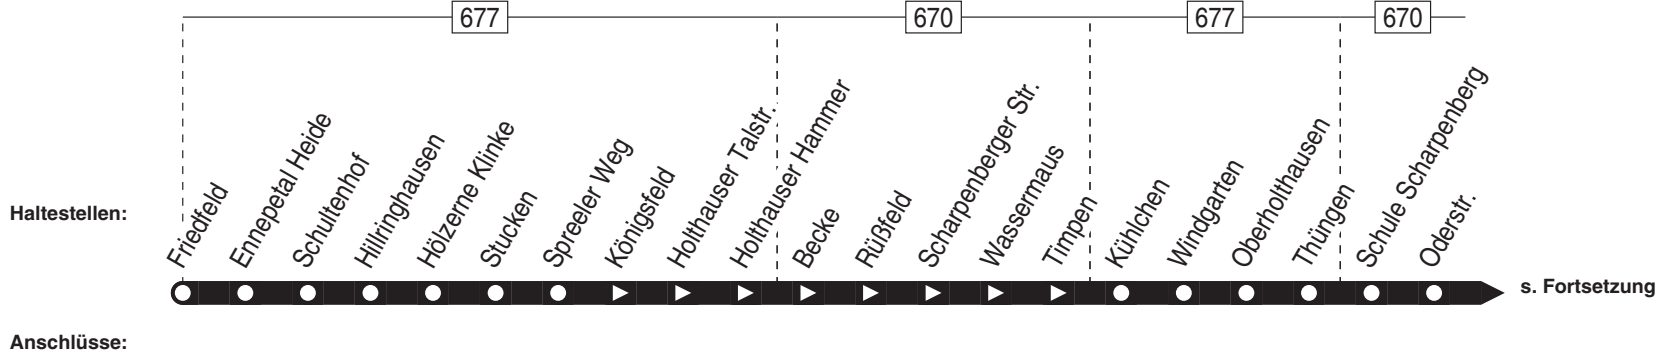

# Linie 576

Ennepetal-Friedfeld ↔ Kühlchen ↔ Büttenberg ↔ Schule Harkort ↔ Ennepetal  
Breslauer Platz

Verkehrsgesellschaft Ennepe-Ruhr mbH  
Telefon: 02333 - 9785-0  
[www.ver-kehr.de](http://www.ver-kehr.de)

Wuppermannshof 7  
58256 Ennepetal  
[info@ver-kehr.de](mailto:info@ver-kehr.de)

576

576

Ennepetal-Friedfeld –  
Ennepetal Breslauer Platz

576

**576**

montags–freitags

Haltestellen	Abfahrtszeiten						
	S	S	R	R	4	4	4
<b>Friedfeld</b> ab	<b>7.02</b>	<b>12.54</b>	<b>14.07</b>	<b>14.08</b>	<b>15.05</b>	<b>15.59</b>	<b>16.47</b>
Schultenhof	06	58	11	12	09	16.03	51
Hölzerne Klinke	10	13.02	15	16	13	07	55
Spreeler Weg	13	05	18	19	16	10	58
Königsfeld		06					
Holthäuser Talstr.		08					
Becke		10					
Scharpenberger Str.		11					
Wassermäus		12					
Timpen		13					
Kühlchen	14		19	20	17	11	59
Windgarten	16		21	22	19	13	17.01
Oberholthausen	17		22	23	20	14	02
Thüngen	18		23	24	21	15	03
Schule Scharpenberg	19		24	25	22	16	04
Oderstr.	20		25	26	23	17	05
Neißestr.	21		14.26	14.27	15.24	16.18	17.06
Alte Wache	24						
Büttenberger Str.	25						
Wuppermannstr.	26						
Gevelhof	27						
Im Schacht	29						
Heilenbecker Str.	30						
Schule Harkort	31						
Esbecke	34						
Einkaufszentrum Heilenbecke		15					
<b>Ennepetal Bus-Bf.</b>		<b>13.17</b>					
Altenvoerde	36						
Ennepetal Brinker Str.	37						
Ennepetal Gymnasium	42						
Ennepetal Brinker Str.	45						
<b>Ennepetal Breslauer Platz</b> an	<b>7.47</b>						

**S** = nur an Schultagen (mo – fr)**4** = nur Mo–Do an Schultagen

Fahrplaneinschränkungen vor Ferien und bei Zeugnisausgabe !

**R** = nur Di / Fr an Schultagen

24.12 / 25.12 / 26.12 / 31.12 und 1.1. Verkehr nach Sonderfahrplan