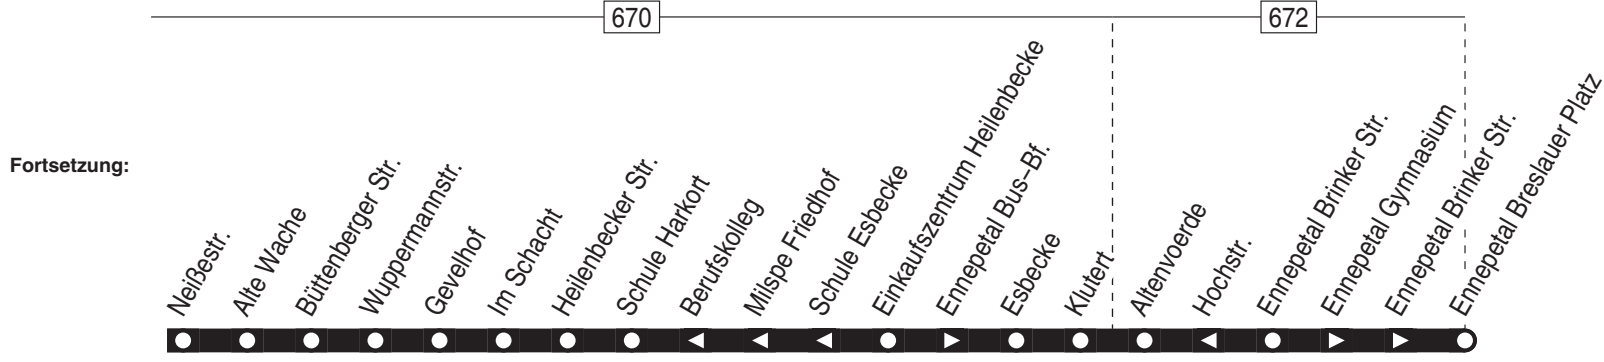

# Linie 576

Ennepetal-Friedfeld ↔ Kühlchen ↔ Büttenberg ↔ Schule Harkort ↔ Ennepetal  
Breslauer Platz

Verkehrsgesellschaft Ennepe-Ruhr mbH  
Telefon: 02333 - 9785-0  
[www.ver-kehr.de](http://www.ver-kehr.de)

Wuppermannshof 7  
58256 Ennepetal  
[info@ver-kehr.de](mailto:info@ver-kehr.de)

576

576

Ennepetal-Friedfeld –  
Ennepetal Breslauer Platz

576

**576**

montags–freitags

Haltestellen	Abfahrtszeiten						
	S	S	R	R	4	4	4
<b>Friedfeld</b> ab	<b>7.02</b>	<b>12.54</b>	<b>14.07</b>	<b>14.08</b>	<b>15.05</b>	<b>15.59</b>	<b>16.47</b>
Schultenhof	06	58	11	12	09	16.03	51
Hölzerne Klinke	10	13.02	15	16	13	07	55
Spreeler Weg	13	05	18	19	16	10	58
Königsfeld		06					
Holthäuser Talstr.		08					
Becke		10					
Scharpenberger Str.		11					
Wassermäus		12					
Timpen		13					
Kühlchen	14		19	20	17	11	59
Windgarten	16		21	22	19	13	17.01
Oberholthausen	17		22	23	20	14	02
Thüngen	18		23	24	21	15	03
Schule Scharpenberg	19		24	25	22	16	04
Oderstr.	20		25	26	23	17	05
Neißestr.	21		14.26	14.27	15.24	16.18	17.06
Alte Wache	24						
Büttenberger Str.	25						
Wuppermannstr.	26						
Gevelhof	27						
Im Schacht	29						
Heilenbecker Str.	30						
Schule Harkort	31						
Esbecke	34						
Einkaufszentrum Heilenbecke		15					
<b>Ennepetal Bus-Bf.</b>		<b>13.17</b>					
Altenvoerde	36						
Ennepetal Brinker Str.	37						
Ennepetal Gymnasium	42						
Ennepetal Brinker Str.	45						
<b>Ennepetal Breslauer Platz</b> an	<b>7.47</b>						

**S** = nur an Schultagen (mo – fr)**4** = nur Mo–Do an Schultagen

Fahrplaneinschränkungen vor Ferien und bei Zeugnisausgabe !

**R** = nur Di / Fr an Schultagen

24.12 / 25.12 / 26.12 / 31.12 und 1.1. Verkehr nach Sonderfahrplan