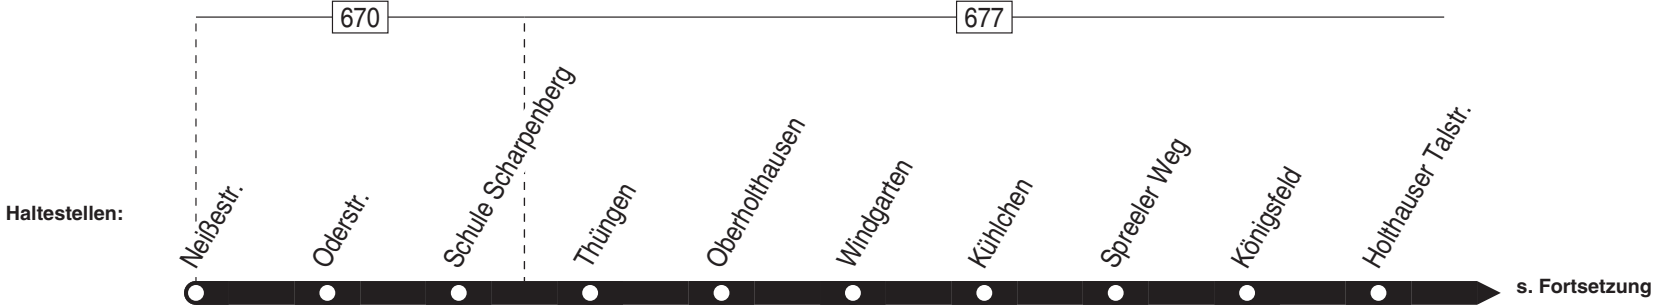

# Linie 577

Ennepetal Neißestraße ↔ Kühlchen ↔ Ennepetal Schule Rüggeberg

Verkehrsgesellschaft Ennepe-Ruhr mbH  
Telefon: 02333 - 9785-0  
[www.ver-kehr.de](http://www.ver-kehr.de)

Wuppermannshof 7  
58256 Ennepetal  
[info@ver-kehr.de](mailto:info@ver-kehr.de)

577

Haltestellen:

Anschlüsse:

Fortsetzung:

577

Ennepetal Neißestraße –  
Ennepetal Schule Rüggeberg

577

577