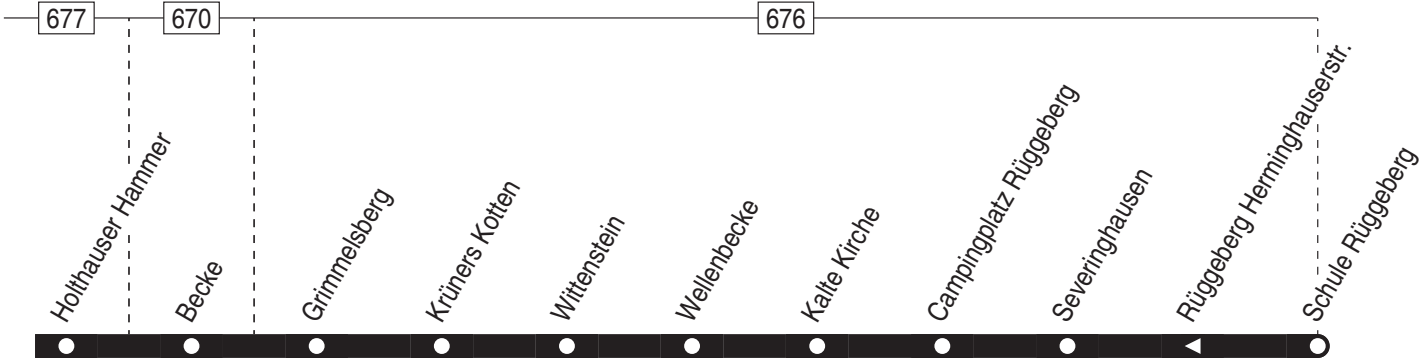

# Linie 577

Ennepetal Neißestraße ↔ Kühlchen ↔ Ennepetal Schule Rüggeberg

Verkehrsgesellschaft Ennepe-Ruhr mbH  
Telefon: 02333 - 9785-0  
[www.ver-kehr.de](http://www.ver-kehr.de)

Wuppermannshof 7  
58256 Ennepetal  
[info@ver-kehr.de](mailto:info@ver-kehr.de)

577

Haltestellen:

Anschlüsse:

Fortsetzung:

577

Ennepetal Neißestraße –  
Ennepetal Schule Rüggeberg

577

577

**S** = nur an Schultagen (mo – fr)  
 24.12 / 25.12 / 26.12 / 31.12 und 1.1. Verkehr nach Sonderfahrplan

Fahrplaneinschränkungen vor Ferien und bei Zeugnisausgabe !

577

Ennepetal Neißestraße –  
 Ennepetal Schule Rüggeberg