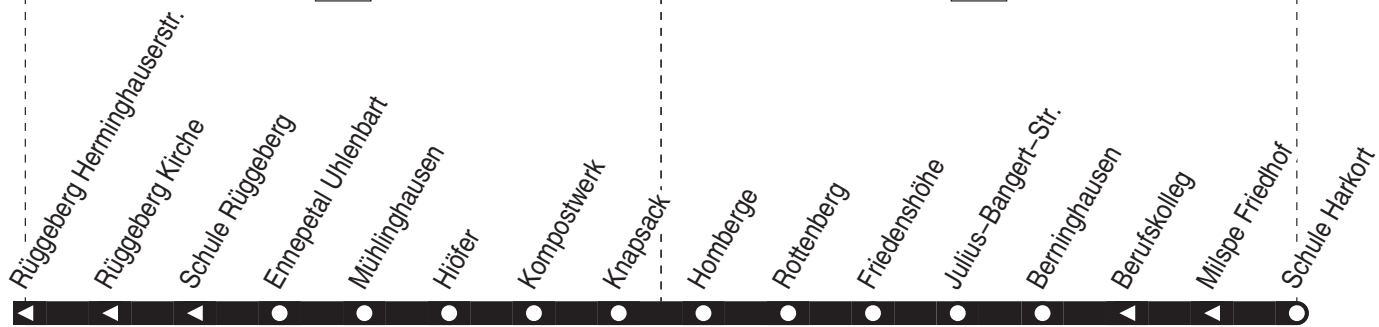

Linie 578

Ennepetal Schule Rüggeberg ↔ Homberge ↔ Ennepetal Schule Harkort

Verkehrsgesellschaft Ennepe-Ruhr mbH
Telefon: 02333 - 9785-0
www.ver-kehr.de

Wuppermannshof 7
58256 Ennepetal
info@ver-kehr.de

578

676

670

Haltestellen:

Anschlüsse:

578

Ennepetal Schule Rüggeberg –
Ennepetal Schule Harkort

578

578