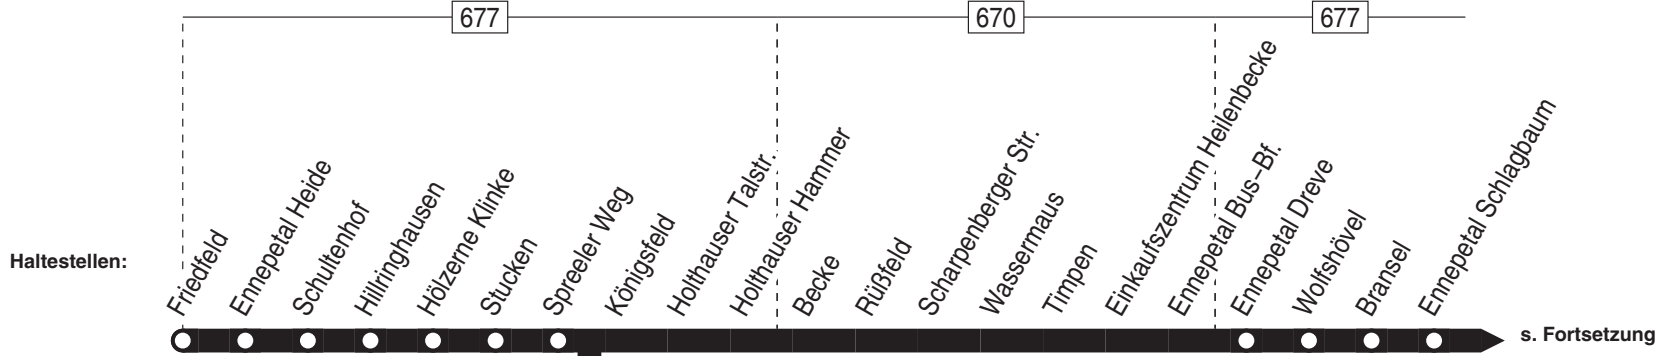

Linie 579

Ennepetal-Friedfeld ↔ Schlagbaum ↔ Rüggeberg ↔ Ennepetal Bus-Bf.

Verkehrsgesellschaft Ennepe-Ruhr mbH
Telefon: 02333 - 9785-0
www.ver-kehr.de

Wuppermannshof 7
58256 Ennepetal
info@ver-kehr.de

579

Anschlüsse:

579

Ennepetal-Friedfeld – Ennepetal Bus-Bf.

579

**579**

montags–freitags

Haltestellen	Abfahrtszeiten		
	S	S	S
Friedfeld ab	7.03	11.49	13.41
Ennepetal Heide	05	51	43
Schultenhof	07	53	45
Hiltringhausen	09	55	47
Hölzerne Klinke	11	57	49
Spreeler Weg	14	12.00	52
Königsfeld		01	53
Holthäuser Talstr.		03	55
Becke		05	57
Rüßfeld		06	58
Scharpenberger Str.		06	58
Wassermäus		07	59
Einkaufszentrum Heilenbecke		10	14.02
Ennepetal Bus-Bf.		12.12	14.04
Ennepetal Dreve	15		
Wolfshövel	17		
Ennepetal Schlagbaum	20		
Ennepetal Vorwerk	21		
Kalte Kirche	23		
Campingplatz Rüggeberg	25		
Schule Rüggeberg	28		
Rüggeberg Herminghauserstr.	29		
Rüggeberg Kirche	30		
Mühlinghausen	33		
Knapsack	35		
Homberge	37		
Rottenberg	38		
Friedenshöhe	39		
Berninghausen	41		
Berufskolleg	42		
Milspe Friedhof	43		
Schule Esbecke	44		
Esbecke an	7.45		