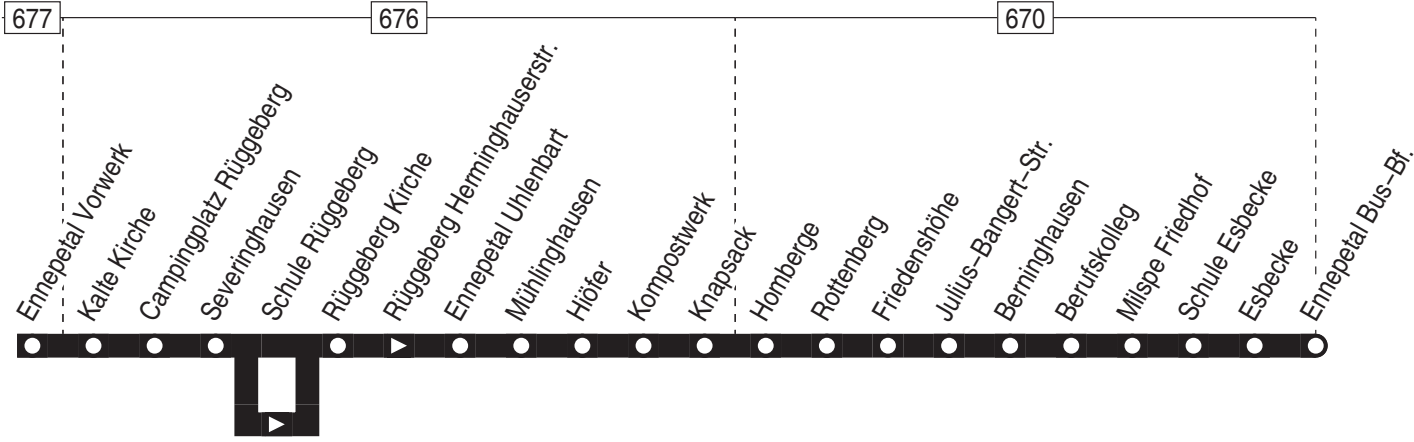

Linie 579

Ennepetal-Friedfeld ↔ Schlagbaum ↔ Rüggeberg ↔ Ennepetal Bus-Bf.

Verkehrsgesellschaft Ennepe-Ruhr mbH
Telefon: 02333 - 9785-0
www.ver-kehr.de

Wuppermannshof 7
58256 Ennepetal
info@ver-kehr.de

579

Anschlüsse:

579

Ennepetal-Friedfeld – Ennepetal Bus-Bf.

579

**579**

montags–freitags

Haltestellen	Abfahrtszeiten		
	S	S	S
Friedfeld ab	7.03	11.49	13.41
Ennepetal Heide	05	51	43
Schultenhof	07	53	45
Hiltringhausen	09	55	47
Hölzerne Klinke	11	57	49
Spreeler Weg	14	12.00	52
Königsfeld		01	53
Holthäuser Talstr.		03	55
Becke		05	57
Rüßfeld		06	58
Scharpenberger Str.		06	58
Wassermäus		07	59
Einkaufszentrum Heilenbecke		10	14.02
Ennepetal Bus-Bf.		12.12	14.04
Ennepetal Dreve	15		
Wolfshövel	17		
Ennepetal Schlagbaum	20		
Ennepetal Vorwerk	21		
Kalte Kirche	23		
Campingplatz Rüggeberg	25		
Schule Rüggeberg	28		
Rüggeberg Herminghauserstr.	29		
Rüggeberg Kirche	30		
Mühlinghausen	33		
Knapsack	35		
Homberge	37		
Rottenberg	38		
Friedenshöhe	39		
Berninghausen	41		
Berufskolleg	42		
Milspe Friedhof	43		
Schule Esbecke	44		
Esbecke an	7.45		

S = nur an Schultagen (mo – fr)
 24.12 / 25.12 / 26.12 / 31.12 und 1.1. Verkehr nach Sonderfahrplan

Fahrplaneinschränkungen vor Ferien und bei Zeugnisausgabe !
 Nicht aufgeführte Haltestellen finden Sie im Linienband!