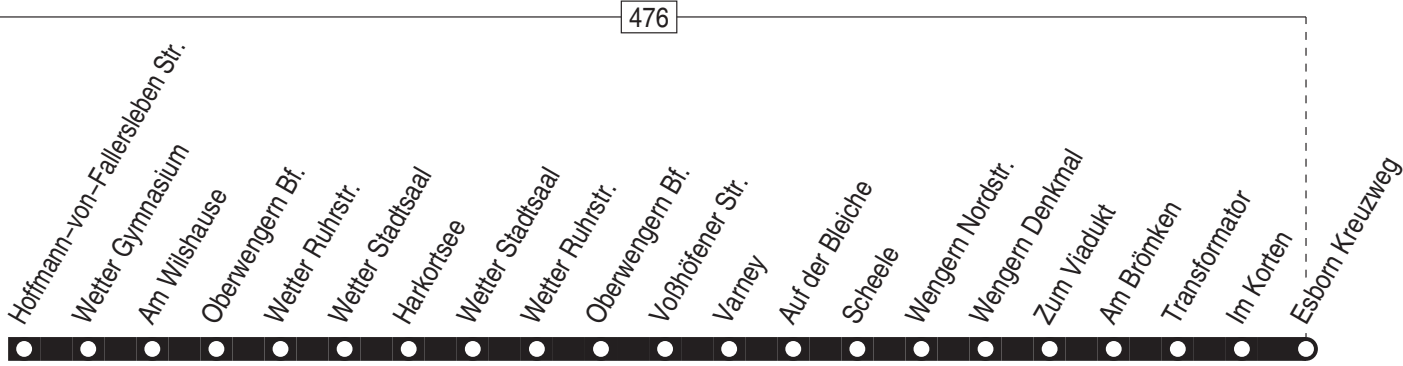

Wuppermannshof 7  
58256 Ennepetal  
[info@ver-kehr.de](mailto:info@ver-kehr.de)

584

Haltestellen:

s. Fortsetzung

Anschlüsse:

Fortsetzung:

584

**VER**  
Sprockhövel-Haßlinghausen Bus-Bf. –  
Weiter-Esborn Kreuzweg

**S** = nur an Schultagen (mo – fr)

Nicht aufgeführte Haltestellen finden Sie im Linienband!

Fahrpläneinschränkungen vor Ferien und bei Zeugnisausgabe !

**9** = nur Mo/Mi–Fr an Schultagen

24.12 / 25.12 / 26.12 / 31.12 und 1.1. Verkehr nach Sonderfahrplan