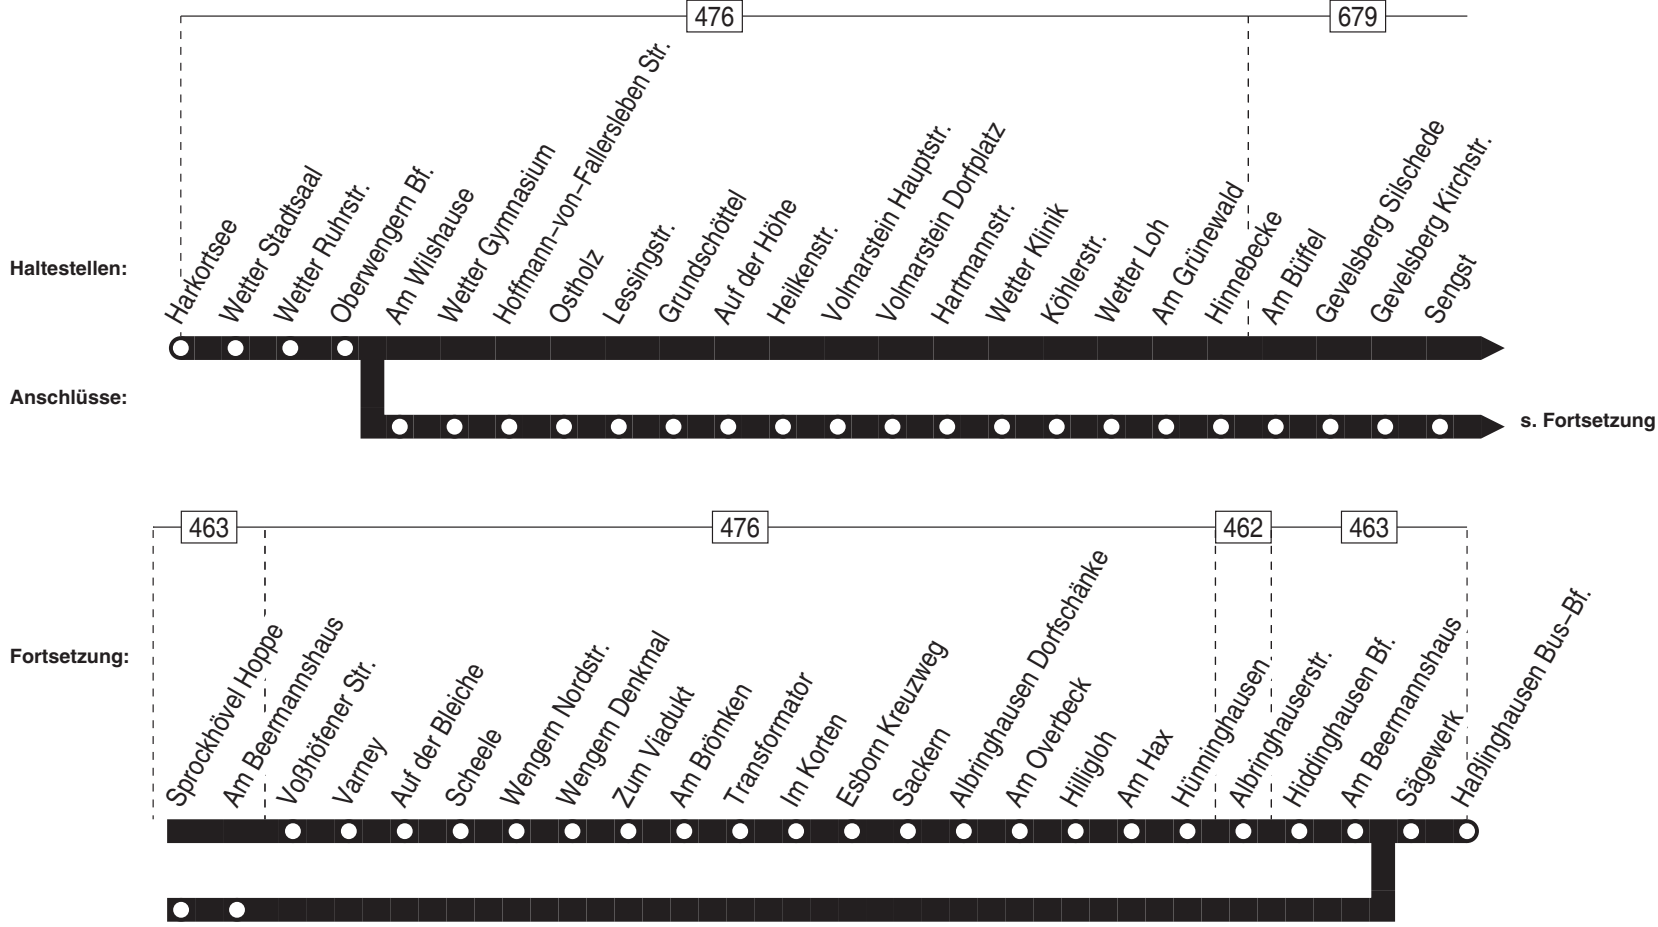

**S** = nur an Schultagen (mo – fr)

Nicht aufgeführte Haltestellen finden Sie im Linienband!

Fahrpläneinschränkungen vor Ferien und bei Zeugnisausgabe !

**9** = nur Mo/Mi–Fr an Schultagen

24.12 / 25.12 / 26.12 / 31.12 und 1.1. Verkehr nach Sonderfahrplan

**584****VER**Sprockhövel–Haßlinghausen Bus–Bf. –  
Wetter–Esborn Kreuzweg**584**

584

584

Wetter-Oberwengern -  
Sprockhövel-Haßlinghausen Bus-Bf.

584

**584**

montags–freitags

Haltestellen	Abfahrtszeiten				
	S	S	S	S	S
<b>Harkortsee</b> ab	<b>7.10</b>				
Wetter Stadtsaal		11			
Wetter Ruhrstr.		13			
Oberwengern Bf.	7.09	15	8.06		
Am Wilshause	11		08		
Wetter Gymnasium	12		09		
Ostholz	15		12		
Lessingstr.	16		13		
Grundschöttel	17		14		
Auf der Höhe	18		15		
Heilkenstr.	19		16		
Volmarstein Hauptstr.	20		17		
Volmarstein Dorfplatz	21		18		
Wetter Klinik	23		20		
Köhlerstr.	24		21		
Wetter Loh	25		22	13.33	13.48
Am Grünewald	26		23	34	49
Am Büffel	30		27	38	53
Gevelsberg Silschede	31		28	39	54
Gevelsberg Kirchstr.	32		29	40	55
Sengst	34		31	42	57
Voßhöfener Str.		16			
Varney		17			
Wengern Nordstr.		19			
Wengern Denkmal		20			
<b>Am Brömken</b>		<b>21</b>			
Esborn Kreuzweg		24			
Albringhausen Dorfschänke		26			
Am Overbeck		27			
Hilligloh		29			
Hünninghausen		34			
Albringhauserstr.		35			
<b>Haßlinghausen Bus-Bf.</b> an	<b>7.41</b>	<b>7.40</b>	<b>8.38</b>	<b>13.49</b>	<b>14.04</b>