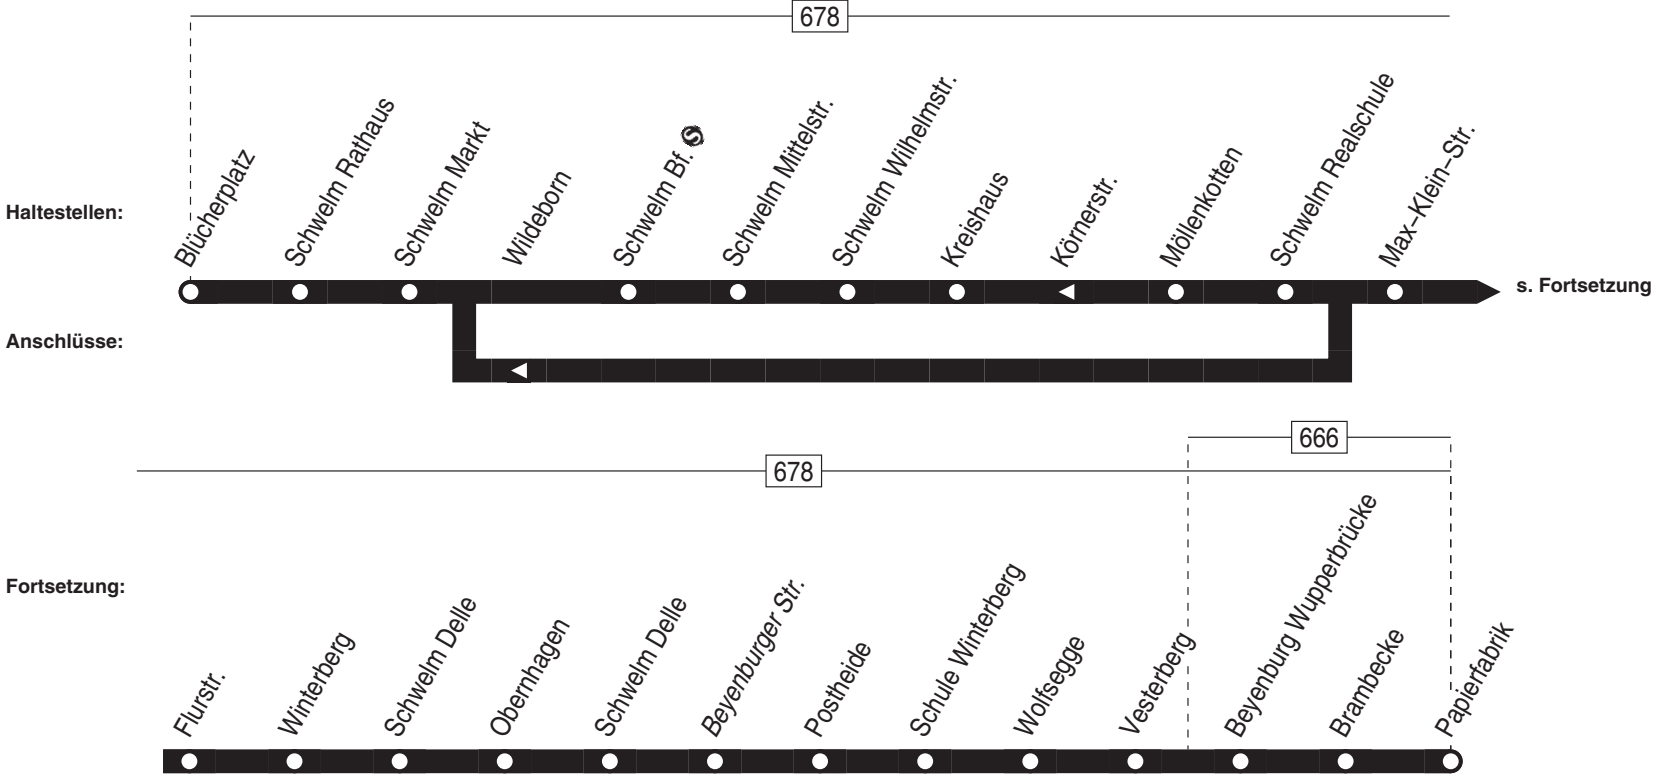

Linie 586

Schwelm Blücherplatz ↔ Winterberg ↔ Schwelm Papierfabrik

Verkehrsgesellschaft Ennepe-Ruhr mbH
Telefon: 02333 - 9785-0
www.ver-kehr.de

Wuppermannshof 7
58256 Ennepetal
info@ver-kehr.de

586

586

VER
Schwelm Blücherplatz –
Schwelm Papierfabrik

586

**586**

montags–freitags

Haltestellen	Abfahrtszeiten				
	S	S	S	S	S
Blücherplatz ab			11.45		
Schwelm Rathaus			47		
Schwelm Markt			49	12.43	13.38
Schwelm Bf. ☉	7.39	52	46	41	
Schwelm Mittelstr.		40	53	47	42
Schwelm Wilhelmstr.		41	54	48	43
Kreishaus		43	56	50	45
Möllenkotten		44	57	51	46
Schwelm Realschule	6.51	7.46	59	53	48
Max–Klein–Str.	53		12.01	55	50
Flurstr.	54		02	56	51
Winterberg	55		03	57	52
Schwelm Delle			05	59	54
Obernhagen			06	13.00	55
Schwelm Delle			07	01	56
Beyenburger Str.	56		09	03	58
Postheide	57		10	04	59
Schule Winterberg	58		11	05	14.00
Wolfsegge	59		12	06	01
Vesterberg	7.00		13	07	02
Beyenburg Wupperbrücke	04		17	11	06
Brambecke	05		18	12	07
Papierfabrik an	7.07		12.20	13.14	14.09

S = nur an Schultagen (mo – fr)
 Fahrpläneinschränkungen vor Ferien und bei Zeugnisausgabe !

24.12 / 25.12 / 26.12 / 31.12 und 1.1. Verkehr nach Sonderfahrplan

586

Schwelm Blücherplatz –
 Schwelm Papierfabrik

586

**586**

montags–freitags

Haltestellen	Abfahrtszeiten				
	S	S	S	S	S
Papierfabrik ab	7.08	12.20	13.14		14.09
Brambecke	10	22	16		11
Beyenburg Wupperbrücke	11	23	17		12
Vesterberg	14	26	20		15
Wolfsegge	15	27	21		16
Schule Winterberg	16	28	22		17
Postheide	17	29	23		18
Beyenburger Str.	18	30	24		19
Schwelm Delle	20				
Obernhagen	21				
Schwelm Delle	22				
Winterberg	24	31	25		20
Flurstr.	25	32	26		21
Max-Klein-Str.	26	33	27		22
Wildeborn		34	28		
Schwelm Markt		12.36	13.30		
Schwelm Realschule	28			13.50	14.24
Körnerstr.	30			52	
Kreishaus	32			54	
Schwelm Wilhelmstr.	33			55	
Schwelm Mittelstr.	35			57	
Schwelm Bf. ☉	36			13.58	
Schwelm Markt	40				
Schwelm Rathaus	41				
Blücherplatz an	7.43				