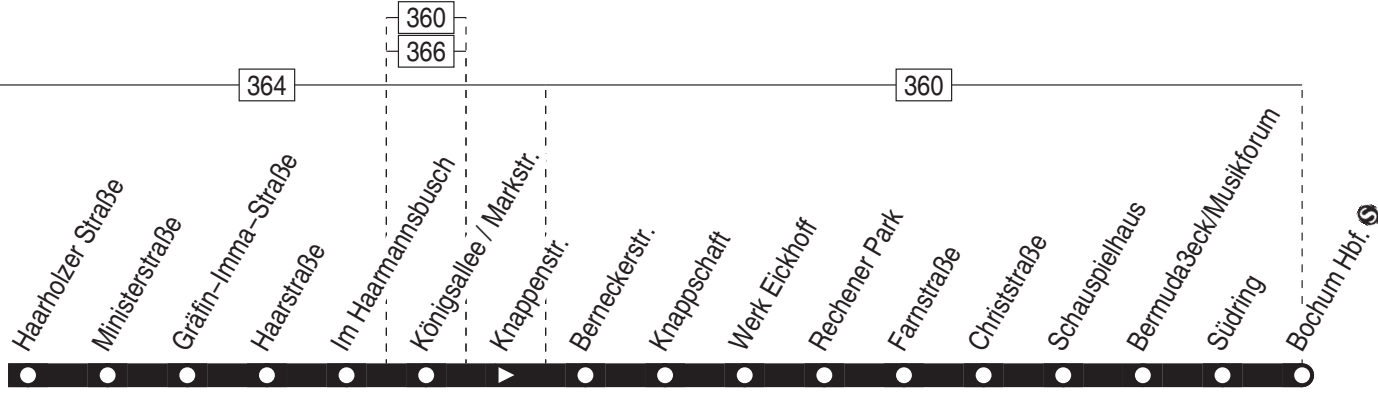

Wuppermannshof 7
58256 Ennepetal
info@ver-kehr.de

NE4

NE4

Schwelm Bf. (S) – Bochum Hbf. (S)

NE4

NE4

Fortsetzung:

s. Fortsetzung

Fortsetzung:

NE4

Schwelm Bf. Ⓢ – Bochum Hbf. Ⓢ

NE4

In der Nacht zum Samstag, zum Sonntag und vor Feiertagen

NachtExpress

Haltestellen	Abfahrtszeiten			
	0	0	0	0
Schwelm Bf. ☉ ab	0.48	1.48	2.48	3.48
Ernst-Adolf-Str.	53	53	53	53
Linderhausen	57	57	57	57
Uellendahl	1.00	2.00	3.00	4.00
Schleifkotten	02	02	02	02
Haßlinghausen Bus-Bf.	04	04	04	04
Am Beermannshaus	06	06	06	06
Kaninchenweg	08	08	08	08
Niedersprockhövel Kirche	13	13	13	13
Spr. Bergstr.	17	17	17	17
Hermannstr.	23	23	23	23
Lindstockstr.	25	25	25	25
Aurorastr.	26	26	26	26
Hattingen Nordstr.	30	30	30	30
Hattingen Mitte ☉	33	33	33	33
Henrichshütte	36	36	36	36
Käthe-Kollwitz-Str.	39	39	39	39
Welper Markt	41	41	41	41
Thingstraße	43	43	43	43
Gesamtschule Welper	45	45	45	45
Museum / Klinik	47	47	47	47
Burg Blankenstein	48	48	48	48
Steinenhaus	51	51	51	51
Haus Kemnade	52	52	52	52
Stiepel Dorf	54	54	54	54
Haarstraße	59	59	59	59
Königsallee / Markstr.	2.01	3.01	4.01	5.01
Knappenstr.	03	03	03	03
Berneckerstr.	04	04	04	04
Rechener Park	07	07	07	07
Schauspielhaus	10	10	10	10
Bermuda3eck/Musikforum	10	10	10	10
Südring	11	11	11	11
Bochum Hbf. ☉ an	2.12	3.12	4.12	5.12

Nicht aufgeführte Haltestellen finden Sie im Linienband!

0 = Verkehrt nur in der Nacht zum Samstag, Sonntag und vor Feiertagen!

NE4

Schwelm Bf. ☉ – Bochum Hbf. ☉

NE4

In der Nacht zum Samstag, zum Sonntag und vor Feiertagen

Nicht aufgeführte Haltestellen finden Sie im Linienband!

0 = Verkehrt nur in der Nacht zum Samstag, Sonntag und vor Feiertagen!

NE4

Bochum Hbf. ☉ – Schwelm Bf. ☉

NE4