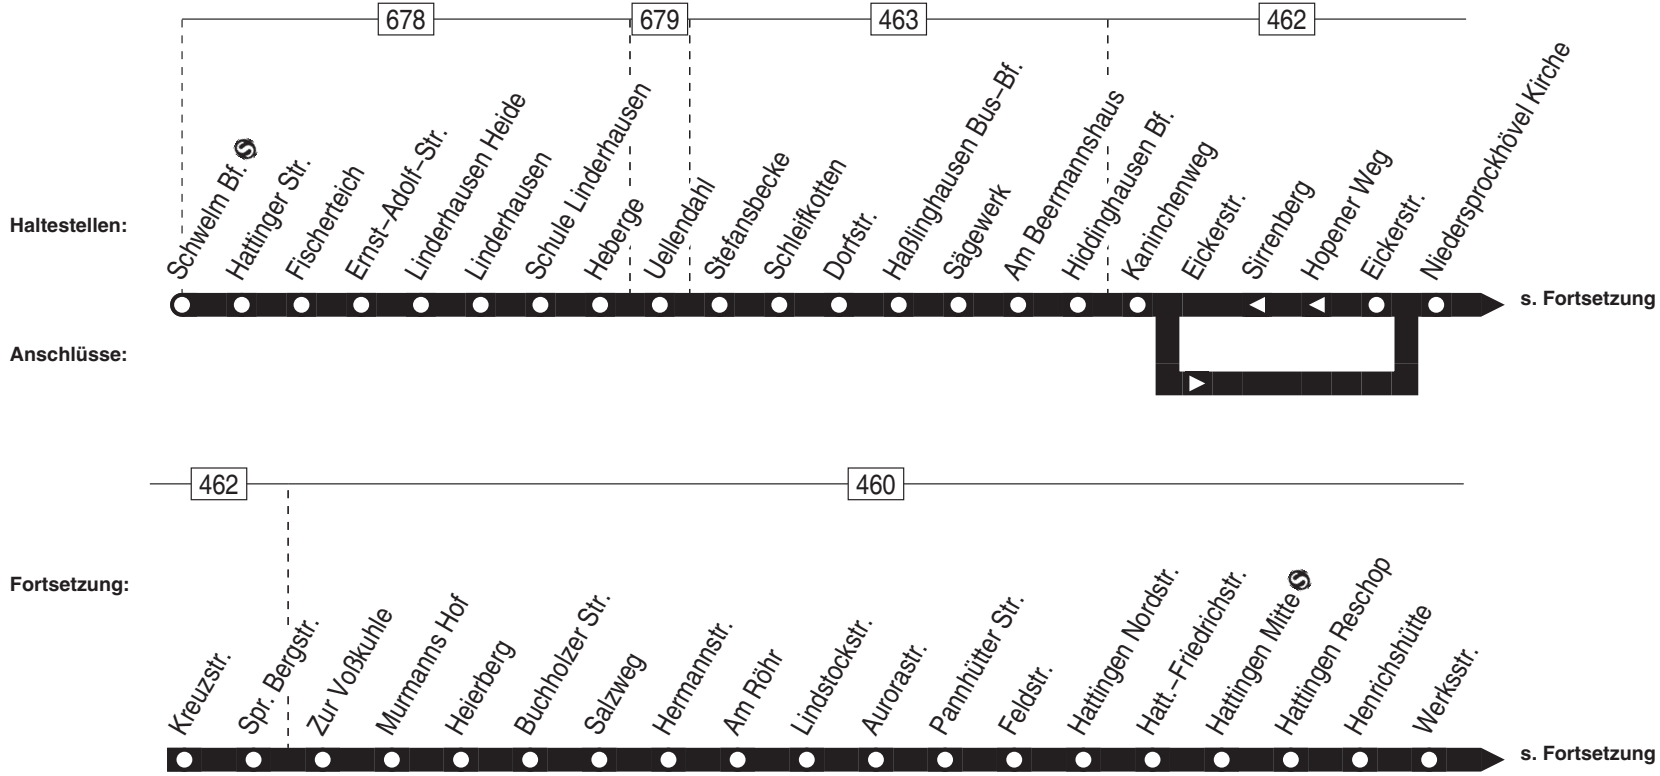

Linie NE4

Schwelm Bf.  ⇄ Linderhausen ⇄ Sprockhövel-Haßlinghausen Bus-Bf. ⇄ Nieder-sprockhövel Kirche ⇄ Hattingen Mitte  ⇄ Blankenstein ⇄ Bochum Hbf. 

Verkehrsgesellschaft Ennepe-Ruhr mbH
Telefon: 02333 - 9785-0
www.ver-kehr.de

Wuppermannshof 7
58256 Ennepetal
info@ver-kehr.de

NE4

NE4

Schwelm Bf. (S) – Bochum Hbf. (S)

NE4

NE4

Fortsetzung:

s. Fortsetzung

Nicht aufgeführte Haltestellen finden Sie im Linienband!

0 = Verkehrt nur in der Nacht zum Samstag, Sonntag und vor Feiertagen!

NE4

Schwelm Bf. ☉ – Bochum Hbf. ☉

NE4

In der Nacht zum Samstag, zum Sonntag und vor Feiertagen

Nicht aufgeführte Haltestellen finden Sie im Linienband!

0 = Verkehrt nur in der Nacht zum Samstag, Sonntag und vor Feiertagen!

NE4

Bochum Hbf. ☉ – Schwelm Bf. ☉

NE4