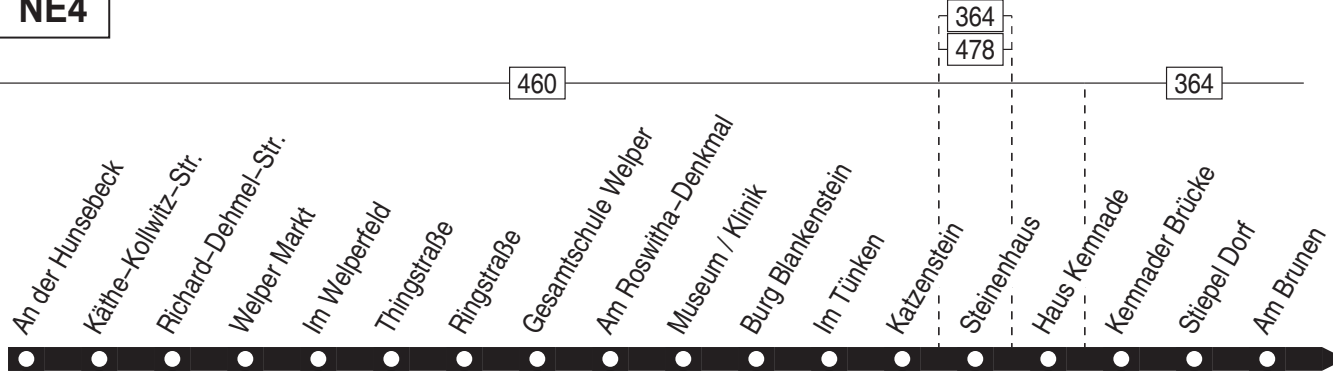

Wuppermannshof 7
58256 Ennepetal
info@ver-kehr.de

NE4

NE4

Schwelm Bf. (S) – Bochum Hbf. (S)

NE4

NE4

Fortsetzung:

s. Fortsetzung

Fortsetzung:

NE4

Schwelm Bf. Ⓢ – Bochum Hbf. Ⓢ

NE4

In der Nacht zum Samstag, zum Sonntag und vor Feiertagen

NachtExpress

Haltestellen	Abfahrtszeiten			
	0	0	0	0
Schwelm Bf. ☉ ab	0.48	1.48	2.48	3.48
Ernst-Adolf-Str.	53	53	53	53
Linderhausen	57	57	57	57
Uellendahl	1.00	2.00	3.00	4.00
Schleifkotten	02	02	02	02
Haßlinghausen Bus-Bf.	04	04	04	04
Am Beermannshaus	06	06	06	06
Kaninchenweg	08	08	08	08
Niedersprockhövel Kirche	13	13	13	13
Spr. Bergstr.	17	17	17	17
Hermannstr.	23	23	23	23
Lindstockstr.	25	25	25	25
Aurorastr.	26	26	26	26
Hattingen Nordstr.	30	30	30	30
Hattingen Mitte ☉	33	33	33	33
Henrichshütte	36	36	36	36
Käthe-Kollwitz-Str.	39	39	39	39
Welper Markt	41	41	41	41
Thingstraße	43	43	43	43
Gesamtschule Welper	45	45	45	45
Museum / Klinik	47	47	47	47
Burg Blankenstein	48	48	48	48
Steinenhaus	51	51	51	51
Haus Kemnade	52	52	52	52
Stiepel Dorf	54	54	54	54
Haarstraße	59	59	59	59
Königsallee / Markstr.	2.01	3.01	4.01	5.01
Knappenstr.	03	03	03	03
Berneckerstr.	04	04	04	04
Rechener Park	07	07	07	07
Schauspielhaus	10	10	10	10
Bermuda3eck/Musikforum	10	10	10	10
Südring	11	11	11	11
Bochum Hbf. ☉ an	2.12	3.12	4.12	5.12

Nicht aufgeführte Haltestellen finden Sie im Linienband!

0 = Verkehrt nur in der Nacht zum Samstag, Sonntag und vor Feiertagen!

NE4

Schwelm Bf. ☉ – Bochum Hbf. ☉

NE4

In der Nacht zum Samstag, zum Sonntag und vor Feiertagen