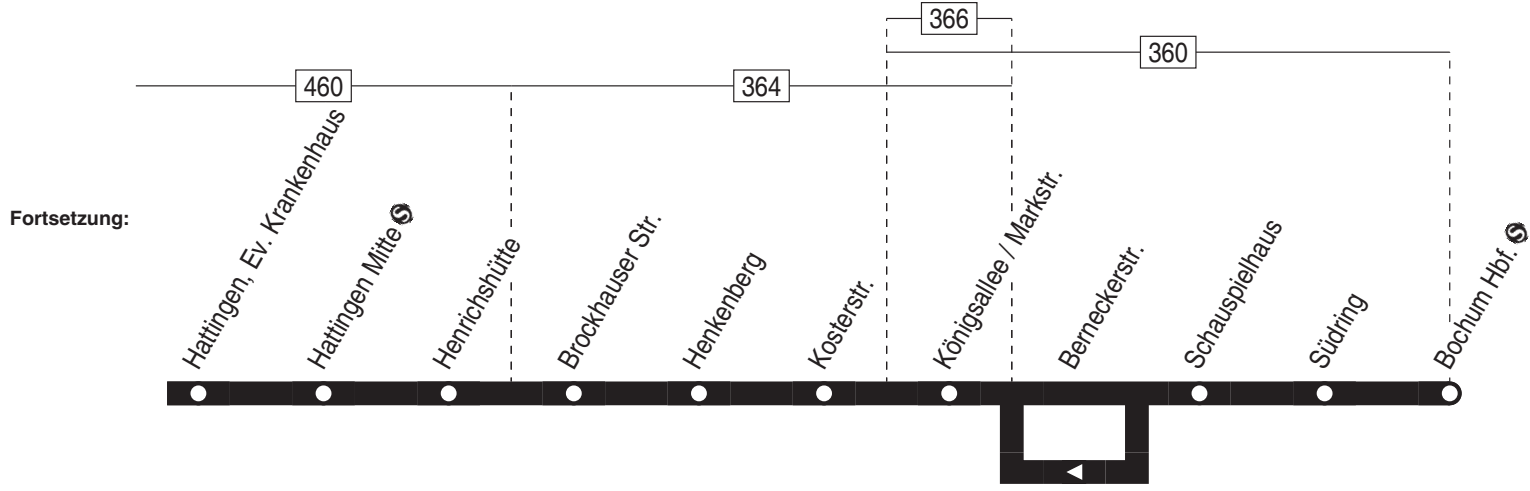

Linie SB37

Ennepetal Bus-Bf. ↔ Schwelm Bf.  ↔ Sprockhövel-Haßlinghausen Bus-Bf. ↔
Niedersprockhövel Kirche ↔ Hattingen Mitte  ↔ Bochum Hbf. 

Verkehrsgesellschaft Ennepe-Ruhr mbH
Telefon: 02333 - 9785-0
www.ver-kehr.de

Wuppermannshof 7
58256 Ennepetal
info@ver-kehr.de

SB37

Anschlüsse:

SB37

Ennepetal Bus-Bf. – Bochum Hbf.

SB37

**SB37**

montags–freitags

Haltestellen	Abfahrtszeiten																		
	V	V	V	V	V	V	V	V	V	V	V	V	V	V	V	V	V	V	V
Ennepetal Bus–Bf. ab	5.34	6.33	7.33	8.34	9.34	10.34	11.34	12.34	13.33	14.33									
Alte Wache	41	40	40	41	41	41	41	41	40	40									
Kreishaus	45	45	45	45	45	45	45	45	45	45									
Schwelm Bf. ☉	49	49	49	49	49	49	49	49	49	49									
Ernst–Adolf–Str.	54	54	54	54	54	54	54	54	54	54									
Spr.–Harkortstr.	58	58	58	58	58	58	58	58	58	58									
Haßlinghausen Bus–Bf.	6.03	6.33	7.03	7.40	8.03	8.33	9.03	9.33	10.03	10.33	11.03	11.33	12.03	12.33	13.03	13.33	14.03	14.33	15.03
Kaninchenweg	07	37	07	44	07	37	07	37	07	37	07	37	07	37	07	37	07	37	07
Niedersprockhövel Kirche	15	45	15	52	15	45	15	45	15	45	15	45	15	45	15	45	15	45	15
Bredenscheid	21	51	21	58	21	51	21	51	21	51	21	51	21	51	21	51	21	51	21
Hattingen, Ev. Krankenhaus	24	54	24	8.01	24	54	24	54	24	54	24	54	24	54	24	54	24	54	24
Hattingen Mitte ☉	27	58	28	05	28	57	27	9.57	27	10.57	27	11.57	27	57	27	58	28	58	28
Henrichshütte	30	7.02	32	09	32	9.00	30		30		30	13.00	30	14.02	32	15.02	32		
Brockhauser Str.	34	05	35	12	35	04	34		34		34	04	34	05	35	05	35		
Henkenberg	34	05	35	12	35	04	34		34		34	04	34	05	35	05	35		
Kosterstr.	35	06	36	13	36	05	35		35		35	05	35	06	36	06	36		
Königsallee / Markstr.	40	12	42	19	42	10	40		40		40	10	40	12	42	12	42		
Schauspielhaus	46	19	49	26	49	16	46		46		46	16	46	19	49	19	49		
Südring	49	21	51	28	51	19	49		49		49	19	49	21	51	21	51		
Bochum Hbf. ☉ an	6.51	7.23	7.53	8.30	8.53	9.21	9.51	10.51	11.51	12.51	13.21	13.51	14.23	14.53	15.23	15.53			