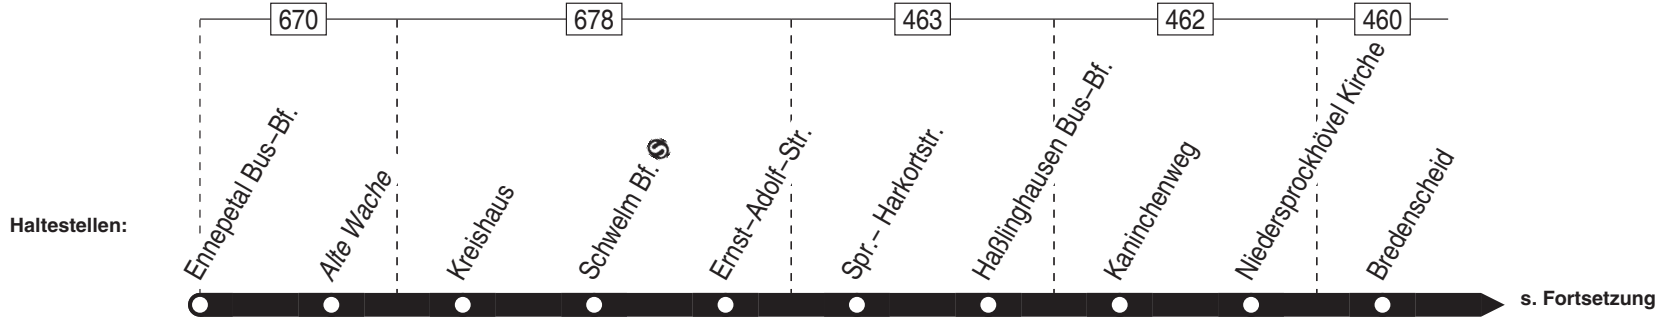

Wuppermannshof 7
58256 Ennepetal
info@ver-kehr.de

SB37

Anschlüsse:

SB37

Ennepetal Bus-Bf. – Bochum Hbf.

SB37

**SB37**

montags–freitags