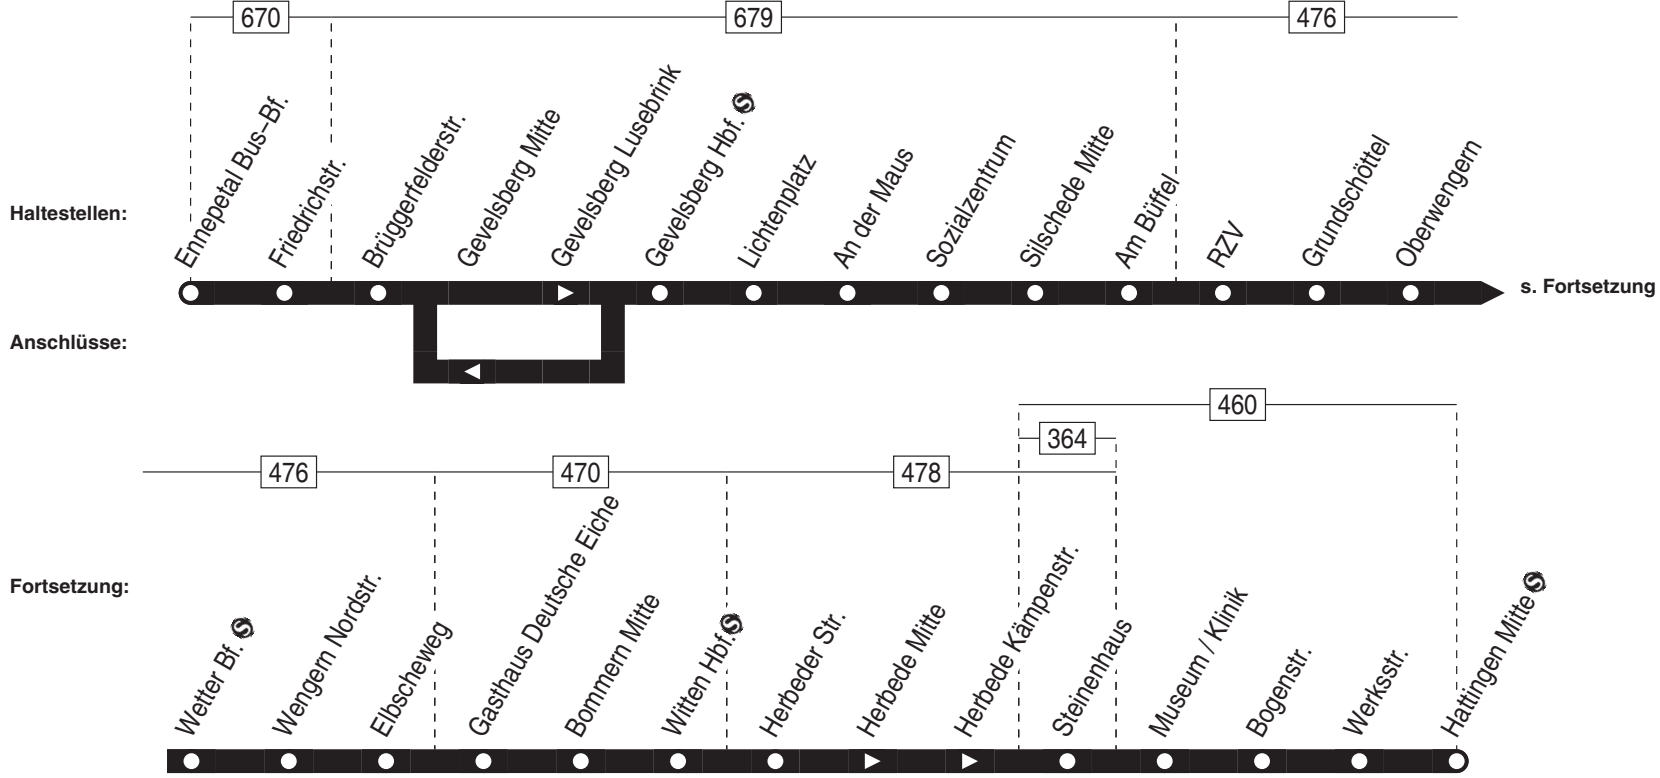

SB38

Ennepetal Bus-Bf. – Hattingen Mitte

SB38

montags-freitags

SB38

Ennepetal Bus-Bf. – Hattingen Mitte

SB38

Haltestellen	Abfahrtszeiten														V	V	V		
	5.30	6.30	7.30	8.30	9.30	10.30	11.30	12.30	13.30	14.30	15.30	20.30							
Ennepetal Bus-Bf. ab																			
Friedrichstr.	33	33	33	33	33	33	33	33	33	33	33	33	33	33					
Brüggerfelderstr.	36	36	36	36	36	36	36	36	36	36	36	36	36	36					
Gevelsberg Lusebrink	38	38	38	38	38	38	38	38	38	38	38	38	38	38					
Gevelsberg Hbf. ☉	41	41	41	41	41	41	41	41	41	41	41	41	41	41					
Lichtenplatz	43	43	43	43	43	43	43	43	43	43	43	43	43	43					
An der Maus	44	44	44	44	44	44	44	44	44	44	44	44	44	44					
Sozialzentrum	47	47	47	47	47	47	47	47	47	47	47	47	47	47					
Silschede Mitte	51	51	51	51	51	51	51	51	51	51	51	51	51	51	21.19	22.19	23.19		
Am Büffel	54	54	54	54	54	54	54	54	54	54	54	54	54	54	22	22	22	22	
RZV	57	57	57	57	57	57	57	57	57	57	57	57	57	57	25	25	25	25	
Grundschöttel	58	58	58	58	58	58	58	58	58	58	58	58	58	58	26	26	26	26	
Oberwengern		6.01	7.01	8.01	9.01	10.01	11.01	12.01	13.01	14.01	15.01	16.01		21.01	29	29	29	29	
Wetter Bf. ☉ an			05	05	05	05	05	05	05	05	05	05	05	alle	05	33	33	33	
Wetter Bf. ☉ ab	4.06	5.06	06	06	06	06	06	06	06	06	06	06	06	60	06	36	36	36	
Wengern Nordstr.	13	13	13	13	13	13	13	13	13	13	13	13	13	13	Min.	13	43	43	43
Elbscheweg	14	14	14	14	14	14	14	14	14	14	14	14	14	14		14	44	44	44
Gasthaus Deutsche Eiche	16	16	16	16	16	16	16	16	16	16	16	16	16	16		16	46	46	46
Bommern Mitte	18	18	18	18	18	18	18	18	18	18	18	18	18	18		18	48	48	48
Witten Hbf. ☉ an	25	25	25	25	25	25	25	25	25	25	25	25	25		25	55	55	55	
Witten Hbf. ☉ ab	26	26	26	26	26	26	26	26	26	26	26	26	26	26	26	59	59	59	
Herbeder Str.	34	34	34	34	34	34	34	34	34	34	34	34	34	34	34	22.07	23.07	0.07	
Herbede Mitte	36	36	36	36	36	36	36	36	36	36	36	36	36	36	36	09	09	09	
Herbede Kämpenstr.	39	39	39	39	39	39	39	39	39	39	39	39	39	39	39	12	12	12	
Steinenhaus	41	41	41	41	41	41	41	41	41	41	41	41	41	41	41	14	14	14	
Museum / Klinik	44	44	44	44	44	44	44	44	44	44	44	44	44	44	44	17	17	17	
Bogenstr.	46	46	46	46	46	46	46	46	46	46	46	46	46	46	46	19	19	19	
Werksstr.	49	49	49	49	49	49	49	49	49	49	49	49	49	49	49	22	22	22	
Hattingen Mitte ☉ an	4.55	5.55	6.55	7.55	8.55	9.55	10.55	11.55	12.55	13.55	14.55	15.55	16.55		21.55	22.28	23.28	0.28	

24.12 / 25.12 / 26.12 / 31.12 und 1.1. Verkehr nach Sonderfahrplan

V = kommt von Linie 552 aus Gevelsberg