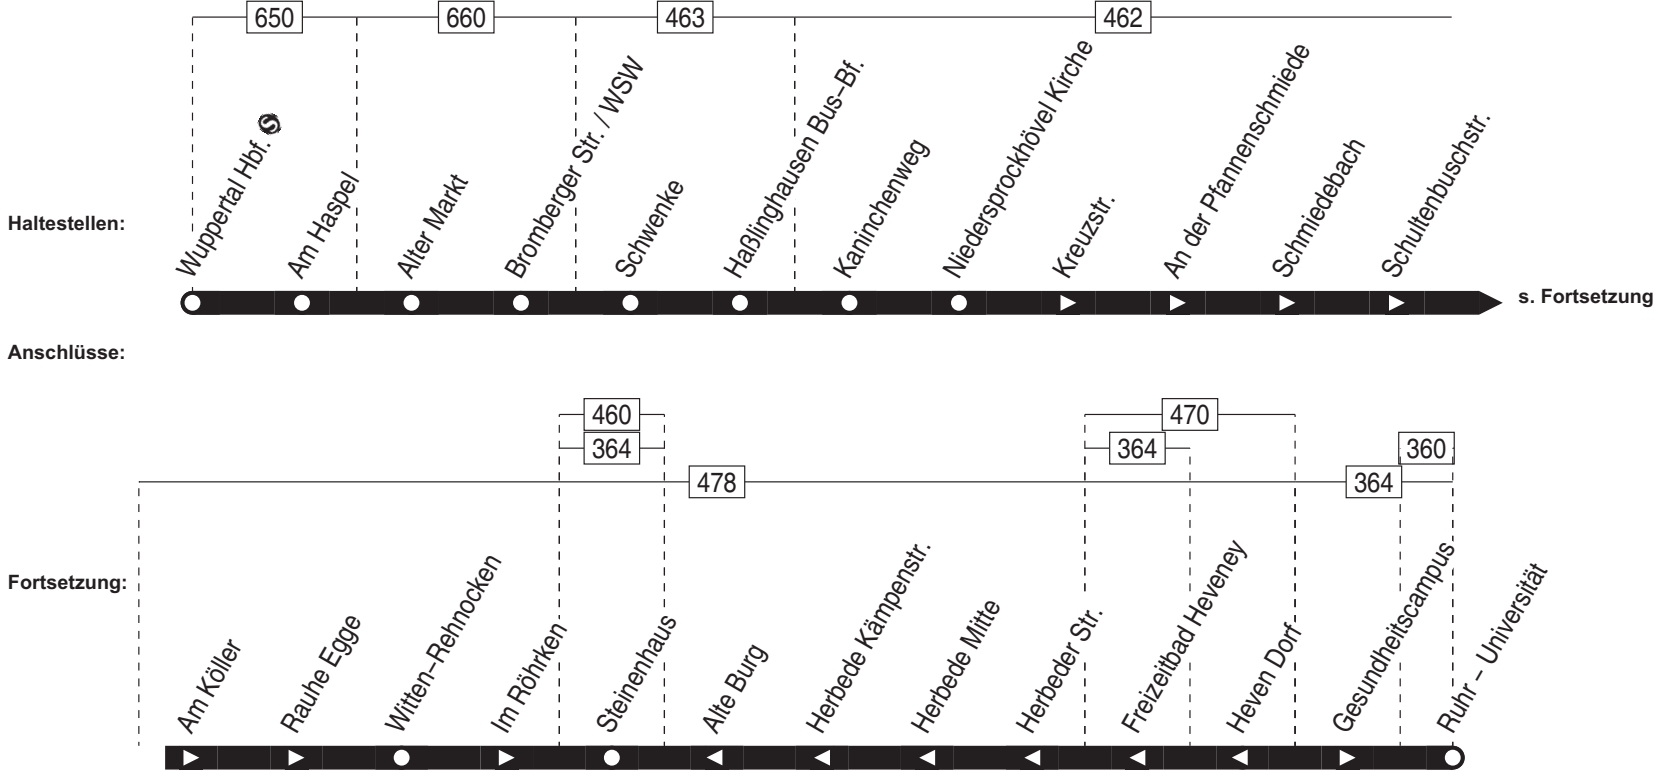

SB67

SB67

Wuppertal Hbf.  -
Bochum Ruhr-Universität

SB67

SB67

montags-freitags

Haltestellen		Abfahrtszeiten													
		6.31	7.31	8.31	9.31	10.31	11.31	12.31	13.31	14.31	15.31	16.31	17.31	18.31	19.31
Wuppertal Hbf. 	ab														
Am Haspel		37	37	37	37	37	37	37	37	37	37	37	37	37	37
Alter Markt		45	45	45	45	45	45	45	45	45	45	45	45	45	45
Bromberger Str. / WSW		48	48	48	48	48	48	48	48	48	48	48	48	48	48
Schwenke		58	58	58	58	58	58	58	58	58	58	58	58	58	58
Haßlinghausen Bus-Bf.	an	7.03	8.03	9.03	10.03	11.03	12.03	13.03	14.03	15.03	16.03	17.03	18.03	19.03	20.03
Haßlinghausen Bus-Bf.	ab	6.07	07	07	07	07	07	07	07	07	07	07	07	07	07
Kaninchenweg		11	11	11	11	11	11	11	11	11	11	11	11	11	11
Niedersprockhövel Kirche		18	18	18	18	18	18	18	18	18	18	18	18	18	18
Kreuzstr.		22	22	22	22	22	22	22	22	22	22	22	22	22	22
An der Pfannenschmiede		23	23	23	23	23	23	23	23	23	23	23	23	23	23
Schmiedebach		24	24	24	24	24	24	24	24	24	24	24	24	24	24
Schultenbuschstr.		25	25	25	25	25	25	25	25	25	25	25	25	25	25
Am Köller		26	26	26	26	26	26	26	26	26	26	26	26	26	26
Rauhe Egge		27	27	27	27	27	27	27	27	27	27	27	27	27	27
Witten-Rehnocken		28	28	28	28	28	28	28	28	28	28	28	28	28	28
Im Röhrken		29	29	29	29	29	29	29	29	29	29	29	29	29	29
Steinenhaus		30	30	30	30	30	30	30	30	30	30	30	30	30	30
Gesundheitscampus		38	38	38	38	38	38	38	38	38	38	38	38	38	38
Ruhr - Universität	an	6.41	7.41	8.41	9.41	10.41	11.41	12.41	13.41	14.41	15.41	16.41	17.41	18.41	19.41