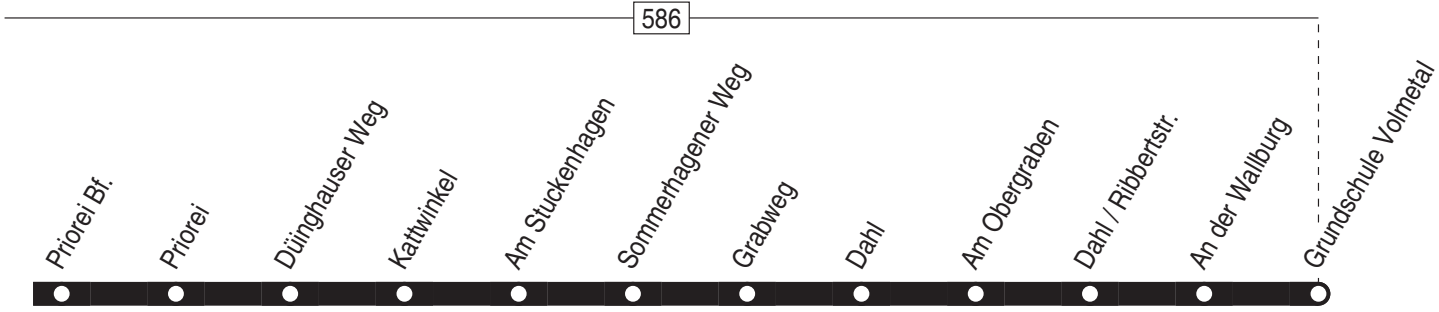

Anschlüsse:

Fortsetzung: