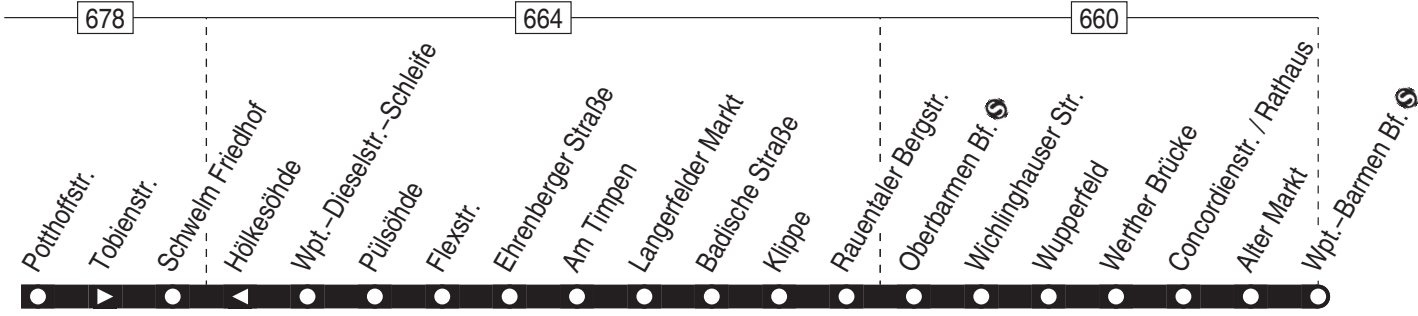

☑️ = nur Nächte auf Sonn- und Feiertag

602**W/SW - Oberbarmen - W-Schmitteborn - Sprockh.-Haßlinghausen - Nächstebreck -****602****Bus**

608

Haltestellen:

Anschlüsse:

Fortsetzung:

608

Ennepetal Bus-Bf. –
Wuppertal-Barmen Bf.