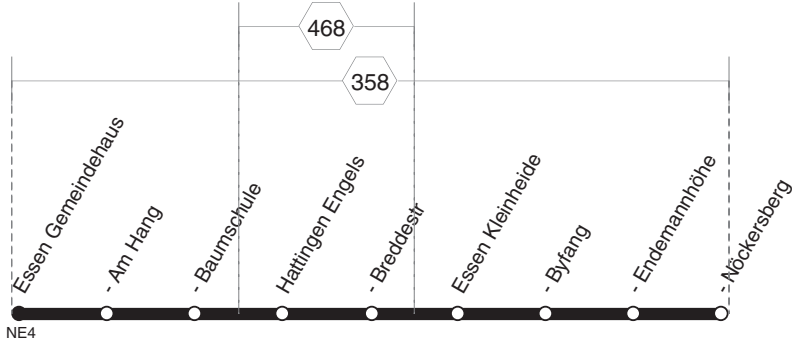

T4.1

T4.1

RUHR
BAHN

Gemeindehaus - Breddestr. -
Byfang - Nöckersberg
und zurück

T4.1

montags bis freitags

samstags

sonn- und feiertags

T4.1

Haltestellen	Abfahrtszeiten															
	AO	AO	AO	AO	AO	AO	AO	AO	AO	AO	AO	AO	AO			
Gemeindehaus (Bstg 1)	0.11	0.41	1.11	2.11	0.11	0.41	1.11	6.11	6.41	7.11	0.11	0.41	1.11	8.11		
Am Hang (Bstg 2)	12	42	12	12	12	42	12	12	42	12	12	42	12	12		
Baumschule (Bstg 2)	13	43	13	13	13	43	13	13	43	13	13	43	13	13		
Engels	14	44	14	14	14	44	14	alle	14	44	14	14	alle	14		
Breddestr.	15	45	15	15	15	45	15	60	15	45	15	15	45	15	60	15
Kleinheide (Bstg 2)	17	47	17	17	17	47	17	Min.	17	47	17	17	47	17	Min.	17
Byfang (Bstg 2)	18	48	18	18	18	48	18	18	48	18	18	48	18	18		
Endemannhöhe (Bstg 2)	19	49	19	19	19	49	19	19	49	19	19	49	19	19		
Nöckersberg (Bstg 2)	0.20	0.50	1.20	2.20	0.20	0.50	1.20	6.20	6.50	7.20	0.20	0.50	1.20	8.20		

AO = TaxiBus 30 min. Voranmeldung unter 0201/826-4949

montags bis freitags

samstags

sonn- und feiertags

T4.1

Haltestellen	Abfahrtszeiten										
	AO	AO	AO	AO	AO	AO	AO	AO			
Nöckersberg (Bstg 1)	0.34	23.34	0.34	5.34	6.04	23.34	0.34	6.34	23.34		
Endemannhöhe (Bstg 1)	35	35	35	35	05	35	35	35	35		
Byfang (Bstg 1)	36	36	36	36	06	36	36	36	36		
Kleinheide (Bstg 1)	37	37	37	alle	37	07	37	37	alle	37	37
Breddestr.	39	39	39	60	39	09	39	39	60	39	39
Engels	40	40	40	Min.	40	10	40	40	Min.	40	40
Baumschule (Bstg 1)	41	41	41	41	11	41	41	41	41	41	
Am Hang (Bstg 1)	42	42	42	42	12	42	42	42	42	42	
Gemeindehaus (Bstg 2)	0.43	23.43	0.43	5.43	6.13	23.43	0.43	6.43	23.43		

(H) Gemeindehaus Anschluss an NE4

AO = TaxiBus 30 min. Voranmeldung unter 0201/826-4949