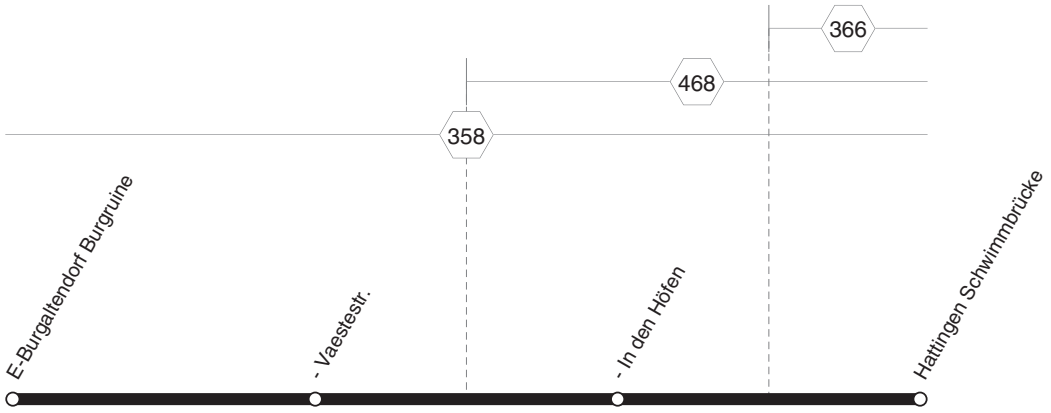

141

sonn- und feiertags

Haltestellen	Abfahrtszeiten															
Hilgenweg ab																
Hombergsegge																
Kupferdreh Bf. ☉	8.40	9.40	10.40	11.40	12.40	13.40	14.40	15.40	16.40	17.40	18.40	19.40	20.40	21.40	22.40	23.40
Poststr.	42	42	42	42	42	42	42	42	42	42	42	42	42	42	42	42
Hinsbecker Löh	43	43	43	43	43	43	43	43	43	43	43	43	43	43	43	43
Fahrenberg	44	44	44	44	44	44	44	44	44	44	44	44	44	44	44	44
Deipenbecktal	46	46	46	46	46	46	46	46	46	46	46	46	46	46	46	46
Nöckersberg	47	47	47	47	47	47	47	47	47	47	47	47	47	47	47	47
Endemannhöhe	48	48	48	48	48	48	48	48	48	48	48	48	48	48	48	48
Byfang	49	49	49	49	49	49	49	49	49	49	49	49	49	49	49	49
Kleinheide	51	51	51	51	51	51	51	51	51	51	51	51	51	51	51	51
Engels	52	52	52	52	52	52	52	52	52	52	52	52	52	52	52	52
Breddestr.	53	53	53	53	53	53	53	53	53	53	53	53	53	53	53	53
Nasse	54	54	54	54	54	54	54	54	54	54	54	54	54	54	54	54
Essenberg	55	55	55	55	55	55	55	55	55	55	55	55	55	55	55	55
Im Tal	56	56	56	56	56	56	56	56	56	56	56	56	56	56	56	56
Eichholzstr.	57	57	57	57	57	57	57	57	57	57	57	57	57	57	57	57
Niederwenigern KKH	58	58	58	58	58	58	58	58	58	58	58	58	58	58	58	58
Im Eickhof	9.00	10.00	11.00	12.00	13.00	14.00	15.00	16.00	17.00	18.00	19.00	20.00	21.00	22.00	23.00	0.00
Am Kempel	01	01	01	01	01	01	01	01	01	01	01	01	01	01	01	01
Isenbergbach	02	02	02	02	02	02	02	02	02	02	02	02	02	02	02	02
Isenberg	03	03	03	03	03	03	03	03	03	03	03	03	03	03	03	03
Gemeinschaftswerk	04	04	04	04	04	04	04	04	04	04	04	04	04	04	04	04
Lembeck	05	05	05	05	05	05	05	05	05	05	05	05	05	05	05	05
Hatt.-Südring	06	06	06	06	06	06	06	06	06	06	06	06	06	06	06	06
Eichendorffstr.	07	07	07	07	07	07	07	07	07	07	07	07	07	07	07	07
Uhlandstr.	08	08	08	08	08	08	08	08	08	08	08	08	08	08	08	08
Raabstraße	09	09	09	09	09	09	09	09	09	09	09	09	09	09	09	09
Hattingen Mitte ☉ an	9.11	10.11	11.11	12.11	13.11	14.11	15.11	16.11	17.11	18.11	19.11	20.11	21.11	22.11	23.11	0.11
Hattingen Mitte ☉ ab																
Pestalozzistr.																
Schulenburg																
Holthäuser Str.																
Hattingen Schulzentrum an																

Nicht aufgeführte Haltestellen finden Sie im Linienband!

24.12 / 25.12 / 26.12 / 31.12 und 1.1. Verkehr nach Sonderfahrplan

141

Essen-Kupferdreh Bf. ☉ – Hattingen Mitte ☉

141

BUS 159

159 RUHR
BAHN

**Essen Burgaltendorf -
Hattingen Schwimmbrücke
und zurück**

BUS 159