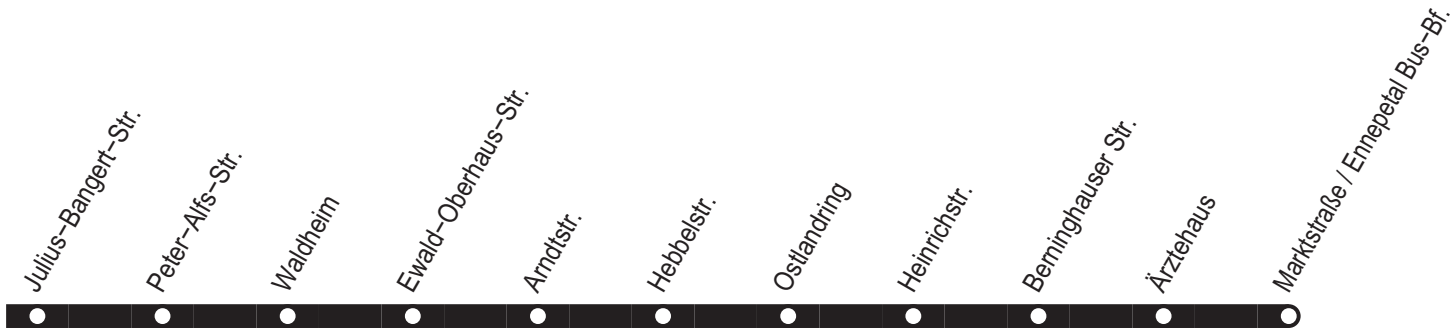

Fortsetzung: