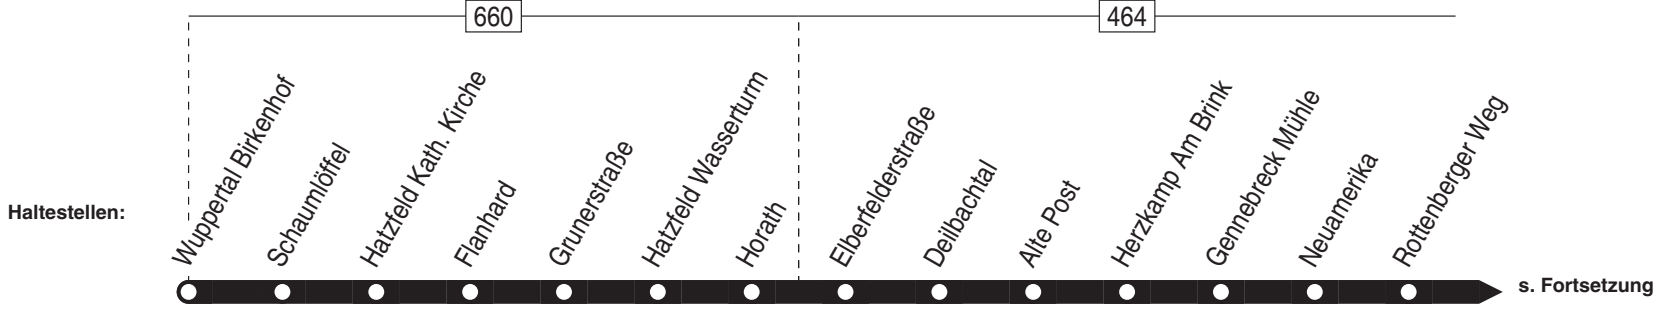

583

Anschlüsse: