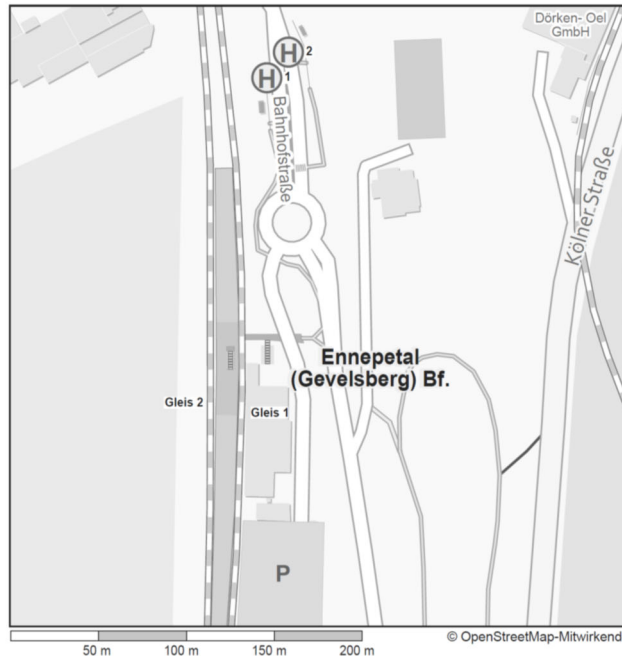

**Abfahrtsübersicht
Ennepetal (Gevelsberg) Bf.**

551	Ennepetal-Voerde	1
551	Sprockhövel-Hiddinghausen	2
563	Ennepetal Bus-Bf.	1
563	Gevelsberg Elsterstr.	2
575	Ennepetal Bus-Bf.	1

RE

Gleis

RE4	Dortmund	1
RE4	Aachen	2
RE7	Rheine	1
RE7	Krefeld	2
RE13	Hamm (Westf)	1
RE13	Venlo (NL)	2

Haltestelle