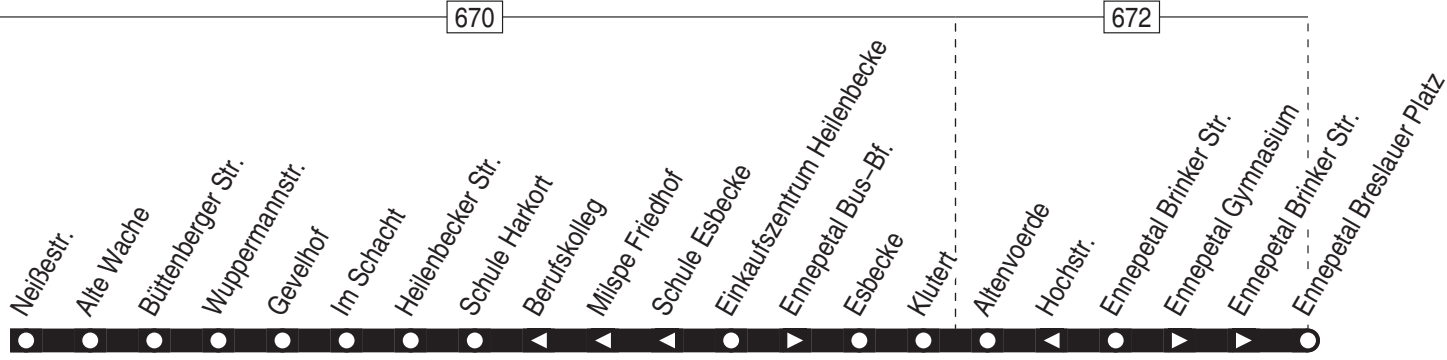

Fortsetzung: