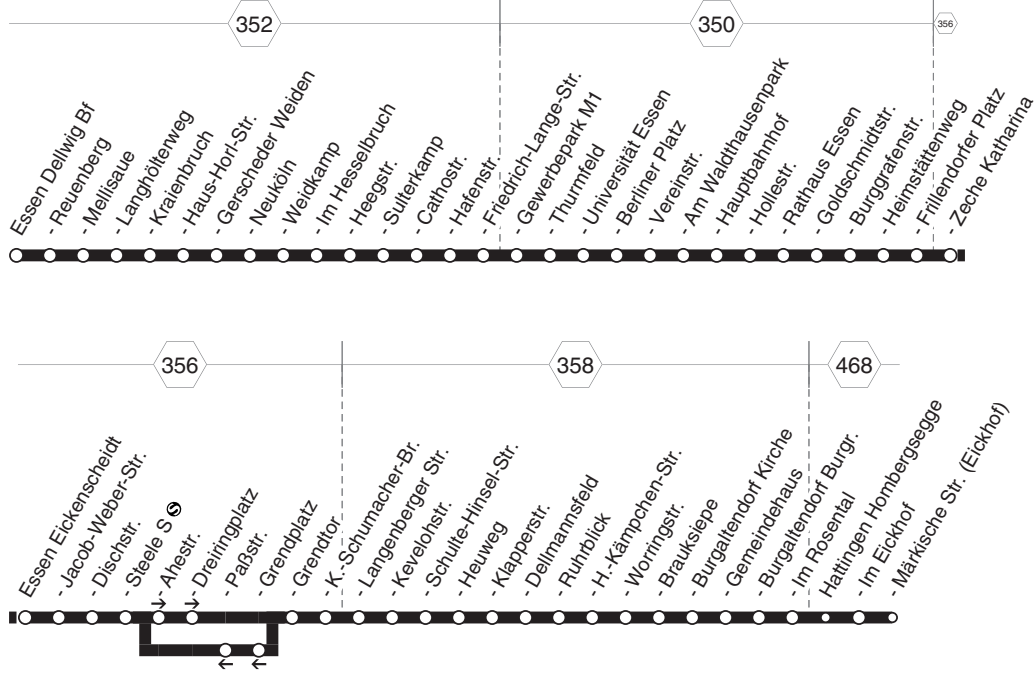

BUS 166

166

**RUHR
BAHN**

**Dellwig - Essen Hbf - Steele -
E-Burgaltendorf - HAT-Niederwenigern
und zurück**

166

BUS