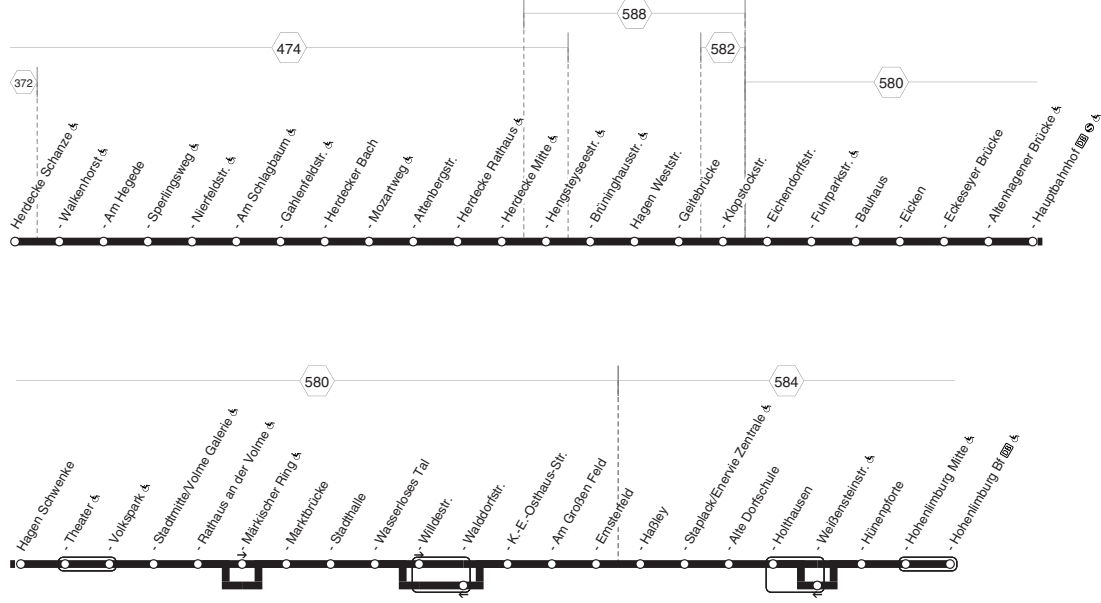

518

Herdecke Schanze - Herdecke Mitte -
HA-Eckesey - Hagen Hbf -
518 Stadtmittle - Emst - Hohenlimburg Bf
und zurück

518

518