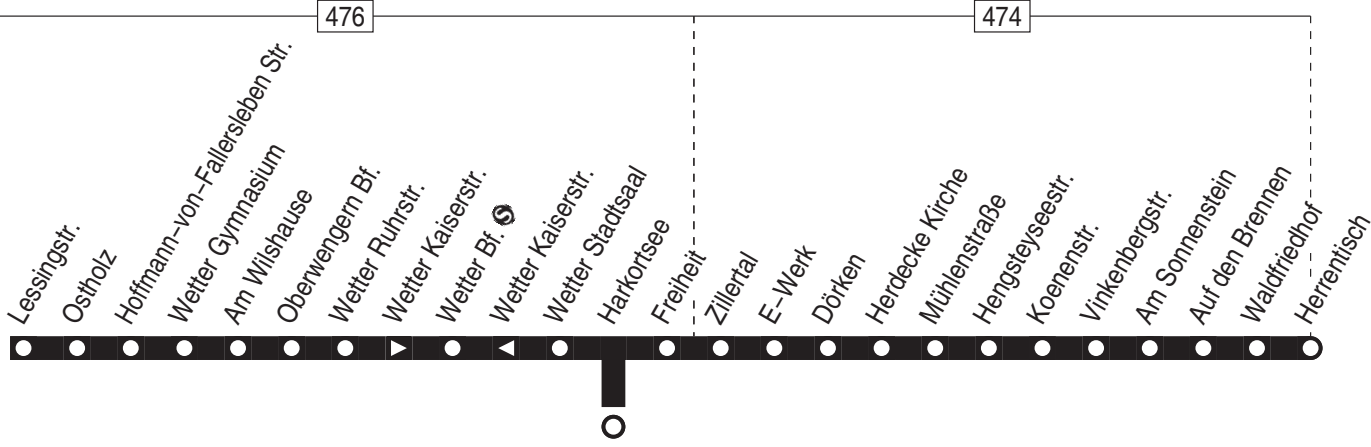

Fortsetzung: