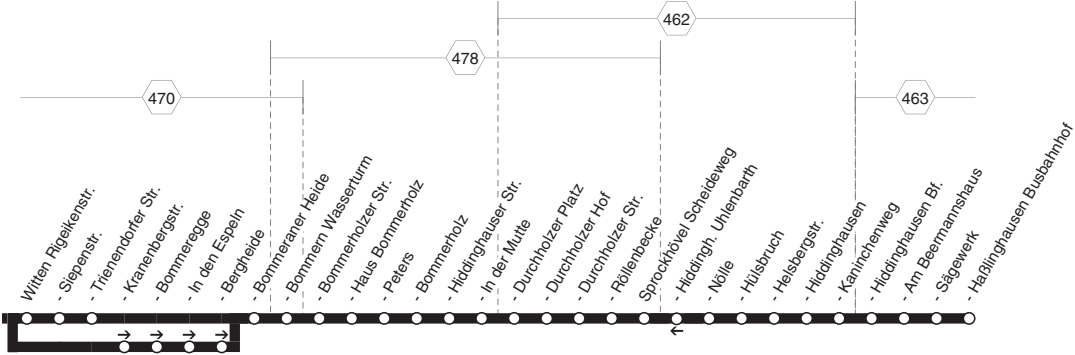

sonn- und feiertags

376

Witten Hbf - Rathaus - Auf dem Schnee -
Westende - Kirchende - Herdecke -
Hagen-Vorhalle

Haltstellen	Abfahrtszeiten																	
Witten Hbf	6.30	7.30	8.00	8.30	9.00	9.30	10.00	10.30	11.00	11.30	12.00	12.30		20.00	20.35	21.35	22.35	23.35
- Saalbau	31	31	01	31	01	31	01	31	01	31	01	31		01	36	36	36	36
- Husemannstr.	32	32	02	32	02	32	02	32	02	32	02	32		02	37	37	37	37
- Witten Rathaus an	6.33	7.33	8.03	8.33	9.03	9.33	10.03	10.33	11.03	11.33	12.03	12.33		20.03	20.38	21.38	22.38	23.38
- Witten Rathaus ab	6.33	7.33	8.03	8.33	9.03	9.33	10.03	10.33	11.03	11.33	12.03	12.33		20.03	20.38	21.38	22.38	23.38
- Marienhospital	35	35	05	35	05	35	05	35	05	35	05	35		05	40	40	40	40
- Oberstr.	37	37	07	37	07	37	07	37	07	37	07	37		07	42	42	42	42
- Husemann-Sporthalle	38	38	08	38	08	38	08	38	08	38	08	38		08	43	43	43	43
- Bruchschule	39	39	09	39	09	39	09	39	09	39	09	39		09	44	44	44	44
- Egge/Altenwohnheim	40	40	10	40	10	40	10	40	10	40	10	40		10	45	45	45	45
- Neuer Weg	42	42	12	42	12	42	12	42	12	42	12	42		12	47	47	47	47
- Holzkamp-Gesamtschule	43	43	13	43	13	43	13	43	13	43	13	43		13	48	48	48	48
- Hügelstr.	44	44	14	44	14	44	14	44	14	44	14	44		14	49	49	49	49
- Herrenholz	47	47	17	47	17	47	17	47	17	47	17	47		17	52	52	52	52
- Auf dem Schnee an	6.49	7.49	8.19	8.49	9.19	9.49	10.19	10.49	11.19	11.49	12.19	12.49	usw.	20.19	20.54	21.54	22.54	23.54
- Auf dem Schnee ab	6.49	7.49	8.19	8.49	9.19	9.49	10.19	10.49	11.19	11.49	12.19	12.49	bis	20.19	20.54	21.54	22.54	23.54
Herdecke Wilhelm-Huck-Str.	50	50	20	50	20	50	20	50	20	50	20	50		20	55	55	55	55
- Weg zum Poethen	52	52	22	52	22	52	22	52	22	52	22	52		22	57	57	57	57
- Westende/Gemeinsch.Krkh.	54	54	24	54	24	54	24	54	24	54	24	54		24	59	59	59	59
- Huser Feld	56	56	26	56	26	56	26	56	26	56	26	56		26	21.01	22.01	23.01	
- Ender Mitte	59	59	29	59	29	59	29	59	29	59	29	59		29	04	04	04	04
- Ender Friedhof	7.01	8.01	31	9.01	31	10.01	31	11.01	31	12.01	31	13.01		31	06	06	06	06
- Mozartweg	04	04	34	04	34	04	34	04	34	04	34	04		34	09	09	09	09
- Attenbergstr.	05	05	35	05	35	05	35	05	35	05	35	05		35	10	10	10	10
- Herdecke Bf. an	7.06	8.06	8.36	9.06	9.36	10.06	10.36	11.06	11.36	12.06	12.36	13.06		20.36	21.11	22.11	23.11	
- Herdecke Bf. ab	7.06	8.06	8.36	9.06	9.36	10.06	10.36	11.06	11.36	12.06	12.36	13.06		20.36	21.11	22.11	23.11	
- Herdecke Rathaus	07	07	37	07	37	07	37	07	37	07	37	07		37	12	12	12	12
- Herdecke Mitte	08	08	38	08	38	08	38	08	38	08	38	08		38	13	13	13	13
- Hengsteysestr.	09	8.09	39	9.09	39	10.09	39	11.09	39	12.09	39	13.09		39	14	14	14	14
Hagen Vorhalle Bf.	7.11		8.41		9.41		10.41		11.41		12.41			20.41	21.16	22.16	23.16	
Herdecke Friedr.-Harkort-Gym.		8.11		9.11		10.11		11.11		12.11		13.11						

376

379

BO-Harpen - Langendreer - Witten Rathaus -
Witten Hbf - Bommerl - Durchholz -
Sprockhövel-Halbinghausen
und zurück

379