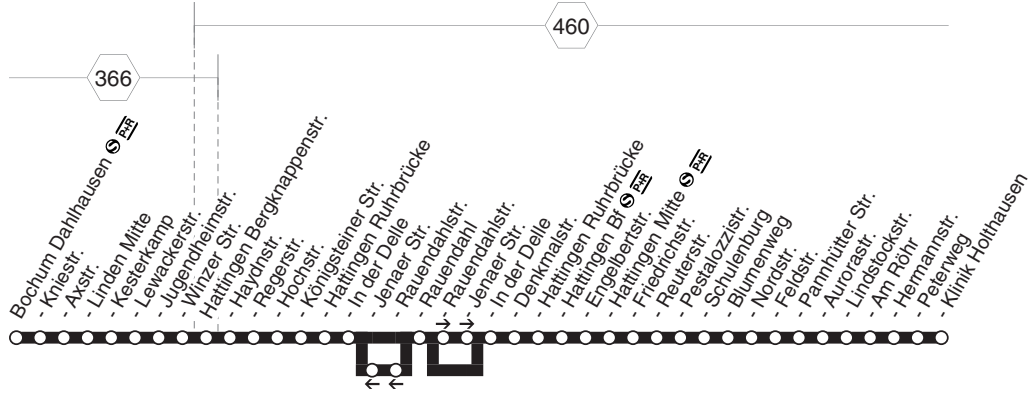

359/AST59

359/AST59

BO-Dahlhausen - Linden -
HAT-Baak - Hattingen Mitte -
Holthausen
und zurück

359/AST59

359/AST59

montags bis freitags

359/AST59

**BO-Dahlhausen ☉ - Linden -
HAT-Baak - Hattingen Mitte ☉ -
Holthausen**

359/AST59

Haltestellen	Abfahrtszeiten												
									AST	AST	AST	AST	
Bochum Dahlhausen ☉	5.20	6.20	7.15	8.15	19.15	20.26	21.26	22.26	22.56	23.26	23.56		
- Axstr.	23	23	19	19	19	29	29	29	59	29	59		
- Linden Mitte	24	24	21	21	21	30	30	30	23.00	30	0.00		
- Kesterkamp	25	25	22	22	22	31	31	31	01	31	01		
- Lewackerstr.	26	26	23	23	23	32	32	32	02	32	02		
- Winzer Str.	28	28	25	25	alle	25	34	34	04	34	04		
Hattingen Bergknappenstr.	30	30	27	27	60	27	35	35	05	35	05		
- Haydnstr.	31	31	28	28	Min.	28	36	36	06	36	06		
- Hochstr.	34	34	31	31		31	39	39	09	39	09		
- Königsteiner Str.	35	35	32	32		32	41	41	11	41	11		
- Hattingen Ruhrbrücke	36	36	33	33		33	42	42	23.12	23.42	0.12		
- In der Delle	38	38	36	36		36	44	44					
- Rauendahl	39	39	37	37		37	45	45					
- Rauendahlstr. an	5.40	6.40	7.38	8.38	19.38	20.45	21.45						
- Rauendahlstr. ab	5.40	6.10	6.40	7.09	7.39	8.09	8.39	19.39	20.14	20.45	21.45	22.45	
- Jenaer Str.	41	11	41	10	40	10	40	40	15	46	46	46	
- In der Delle	42	12	42	11	41	11	41	41	16	47	47	47	
- Denkmalstr.	43	13	43	12	42	12	42	42	17	48	48	48	
- Hattingen Ruhrbrücke	44	14	44	13	43	13	43	43	18	49	49	49	
- Hattingen Bf ☉	46	16	46	15	45	15	45	45	20	51	51	22.44	
- Engelbertstr.	47	17	47	16	46	16	46	46	21	52	52	45	
- Hattingen Mitte ☉ an	5.51	6.21	6.51	7.20	7.50	8.20	8.50	19.50	20.25	20.56	21.56	22.49	
- Hattingen Mitte ☉ ab	5.53	6.23	6.53	7.22	7.52	8.22	8.52	alle	19.52	20.29	21.00	22.00	
- Reuterstr.	55	25	55	24	54	24	54	54	31	02	02	02	
- Pestalozzistr.	56	26	56	25	55	25	55	Min.	55	32	03	03	
- Schulenburg	57	27	57	26	56	26	56	56	33	04	04	04	
- Nordstr.	6.00	30	7.00	29	59	29	59	59	36	06	06	06	
- Feldstr.	01	31	01	30	8.00	30	9.00	20.00	37	07	07	07	
- Pannhütter Str.	02	32	02	31	01	31	01	01	38	08	08	08	
- Lindstockstr.	04	34	04	33	03	33	03	03	40	10	10	10	
- Am Röhr	05	35	05	34	04	34	04	04	41	11	11	11	
- Peterweg	07	37	07	37	07	37	07	07	43	13	13	13	
- Klinik Holthausen	6.08	6.38	7.08	7.38	8.08	8.38	9.08	20.08	20.44	21.14	22.14	23.14	

AST = AnrufSammelTaxi mind. 30 Min. Voranmeldung unter 0234 33300333 oder beim Fahrer, für das AST95 gilt der AST-Tarif Preisstufe 1 und 2