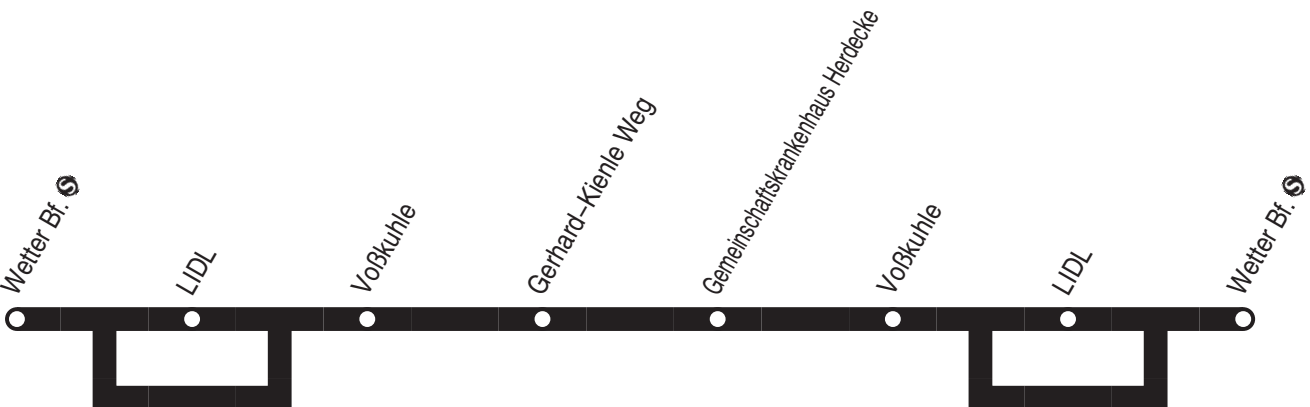

Bürgerbus Wetter
Wetter Bf. Ⓢ – Herd. Gemeinschaftskrkhs. –
Wetter Bf. Ⓢ

Linie 3

Linie 3

Haltestellen:

Linie 3

montags–freitags   samstags   sonn–und feiertags

Haltestellen	Abfahrtszeiten							
	* *							
Wetter Bf. ☉ ab	9.02	12.02	14.02	16.02	9.02	12.02	15.02	17.02
LIDL	03	03	03	03	03	03		
Voßkuhle	05	05	05	05	05	05	05	05
Gerhard–Kienle Weg	10	10	10	10	10	10	10	10
Gemeinschaftskrankenhaus Herdecke an	11	11	11	11	11	11	11	11
Gemeinschaftskrankenhaus Herdecke ab	12	12	12	12	12	12	12	12
Voßkuhle	18	18	18	18	18	18	18	18
LIDL	19	19	19	19	19	19		
Wetter Bf. ☉ an	9.20	12.20	14.20	16.20	9.20	12.20	15.20	17.20

* = täglich außer mittwochs

Es gilt der Tarif des Bürgerbusvereins Wetter!

An Sonn-/Feiertagen verkehrt der Bürgerbus nach festem Fahrplan, jedoch nur bei vorheriger Anmeldung.
Fahrtwünsche müssen mind. 30 Min. vor der Abfahrtszeit unter der Tel. Nr. : 02335 / 84 58 72 angemeldet werden.

Bürgerbus Wetter
Wetter Bf. ☉ – Herd. Gemeinschaftskrkhs. –
Wetter Bf. ☉

Linie 3