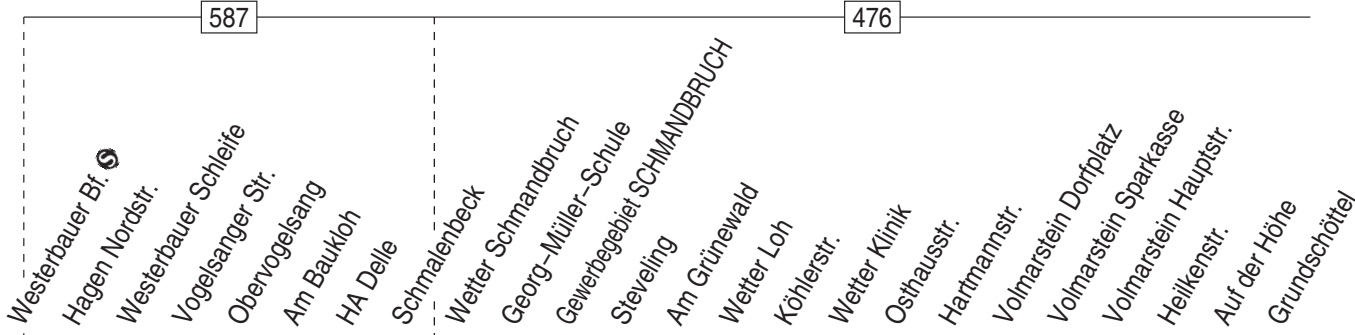

553

Haltestellen: