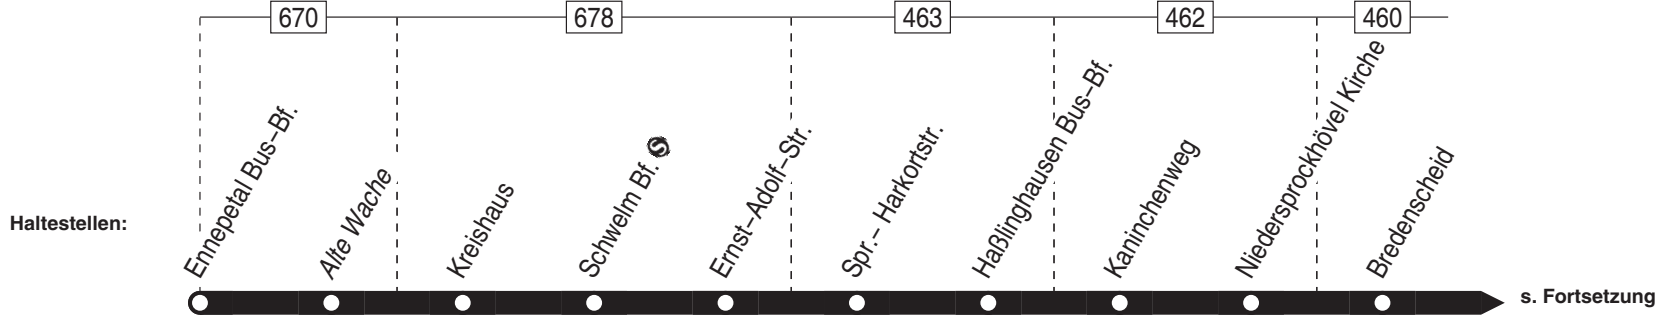

04 = Sonntag **7d** = Freitag, Samstag und vor Feiertagen

S9

Hagen - Gevelsberg - Schwelm - Wuppertal -
Velbert-Langenberg - E-Steele - Essen - Bottrop -
Gladbeck - GE-Buer Nord - Haltern am See

S9

SB37

Anschlüsse: