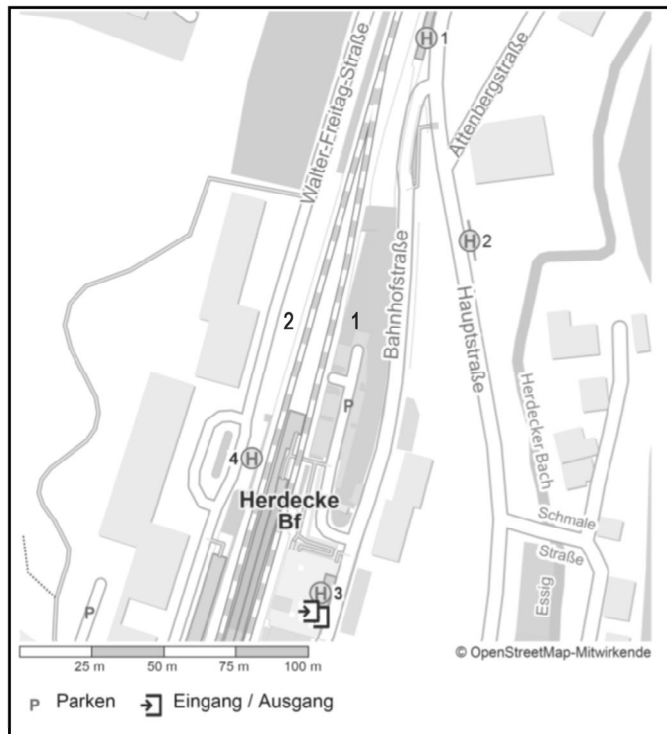

**Abfahrtsübersicht
Attenbergstraße**

		(H)
376	Hagen-Vorhalle Bf. (Friedrich-Harkort-Gymnasium)	1
518	Hagen-Hohenlimburg Bf.	1
518	Schanze	2
564	Mühlenstraße (Friedrich-Harkort-Gymnasium)	1
581	Friedrich-Harkort-Gymnasium	1
581	Wittbrücke Bf.	2

		(H)
NE19	Hagen Hbf.	1
NE19	Dortmund-Kirchhörde	2

Abfahrtsübersicht Herdecke Bf.

		(H)
376	Hagen-Vorhalle Bf. (Friedrich-Harkort-Gymnasium)	3
376	Witten Hbf./ (Bochum Ruhr-Uni)	4
519	Nacken	4
519	Hagen-Emsterfeld	4
564	Mühlenstraße (Friedrich-Harkort-Gymnasium)	3
564	Schanze	4
BB	Kirchende/Herdecke Mitte	4

		Gleis
RB52	Dortmund	1
RB52	Lüdenscheid	2