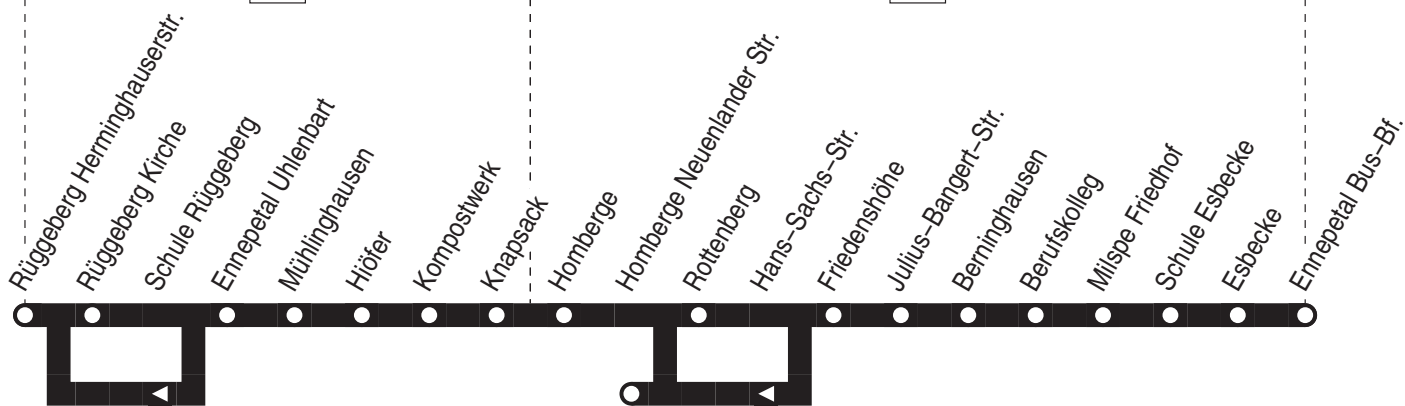

561

676

670

Haltestellen:

Anschlüsse:

561

Ennepetal-Rüggeberg -
Ennepetal Bus-Bf.

561

561

montags–freitags

Haltestellen	Abfahrtszeiten															
	S										R					
Rüggeberg Herminghauserstr. ab	5.06	5.36	7.06	7.36	8.06	9.06	10.06			12.06		13.06	13.40			
Rüggeberg Kirche	07	37	07	37	07	07	07			07		07	41			
Ennepetal Uhlenbart	08	38	08	38	08	08	08			08		08	42			
Mühlinghausen	09	39	09	39	09	09	09	alle		09		09	43			
Hiöfer	10	40	10	40	10	10	10	60		10		10	44			
Kompostwerk	11	41	11	41	11	11	11	Min.		11		11	45			
Knapsack	12	42	12	42	12	12	12			12		12	46			
Homberge	14	44	alle	14	44	14	14			14		14	48			
Homberge Neuenlander Str.			30	7.28		8.44	9.44			11.44	12.44	13.44				
Rottenberg	15	45	Min.	15	29	45	15	45	15	45	15	45	49			
Friedenshöhe	16	46		16	30	46	16	46	16	46	16	46	50			
Julius-Bangert-Str.	17	47		17	31	47	17	47	17	47	17	47	51			
Berninghausen	18	48		18	32	48	18	48	18	48	18	48	52			
Berufskolleg	19	49		19	33	49	19	49	19	49	19	49	53			
Milspe Friedhof	20	50		20	34	50	20	50	20	50	20	50	54			
Schule Esbecke	21	51		21	35	51	21	51	21	51	21	51	55			
Esbecke	22	52		22	36	52	22	52	22	52	22	52	56			
Ennepetal Bus-Bf. an	5.25	5.55	7.25	7.55	8.25	8.55	9.25	9.55	10.25	11.55	12.25	12.55	12.57	13.25	13.55	13.59

S = nur an Schultagen (mo – fr)

R = nur Di / Fr an Schultagen

24.12 / 25.12 / 26.12 / 31.12 und 1.1. Verkehr nach Sonderfahrplan

561

**Ennepetal – Rüggeberg –
Ennepetal Bus-Bf.**

561