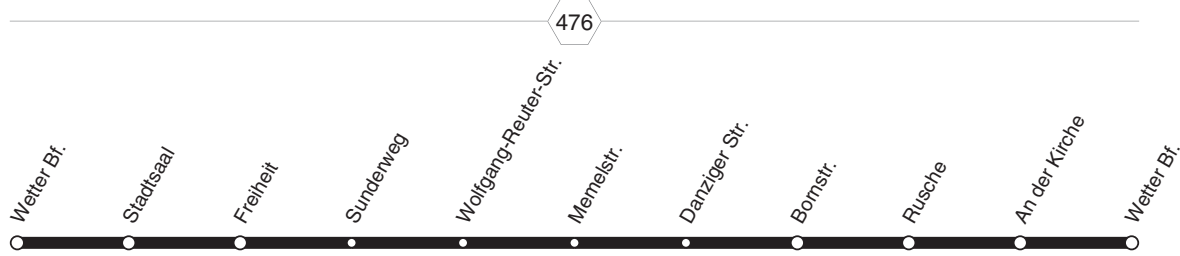

595

595

Weiter Bf - Weiter Gartenstr.

595

montags bis freitags

595

Haltestellen	Abfahrtszeiten																					
									F S													
Wetter Bf.	6.11	6.41	7.11	7.41	8.11	8.41	9.11	9.41	10.11	10.41	11.11	11.41	12.11	12.41	13.11	13.14	13.41	14.11	14.41	15.11	15.41	
- Stadtsaal	13	43	13	43	13	43	13	43	13	43	13	43	13	43	13	16	43	13	43	13	43	
- Freiheit	14	44	14	44	14	44	14	44	14	44	14	44	14	44	14	17	44	14	44	14	44	
- Sunderweg	16	46	16	46	16	46	16	46	16	46	16	46	16	46	16	19	46	16	46	16	46	
- Wolfgang-Reuter-Str.	18	48	18	48	18	48	18	48	18	48	18	48	18	48	18	48	18	48	18	48	18	48
- Memelstr.	19	49	19	49	19	49	19	49	19	49	19	49	19	49	19	49	19	49	19	49	19	49
- Danziger Str.	20	50	20	50	20	50	20	50	20	50	20	50	20	50	20	50	20	50	20	50	20	50
- Bornstr.	21	51	21	51	21	51	21	51	21	51	21	51	21	51	21	51	21	51	21	51	21	51
- Rusche	22	52	22	52	22	52	22	52	22	52	22	52	22	52	22	52	22	52	22	52	22	52
- An der Kirche	23	53	23	53	23	53	23	53	23	53	23	53	23	53	23	53	23	53	23	53	23	53
- Wetter Bf.	6.24	6.54	7.24	7.54	8.24	8.54	9.24	9.54	10.24	10.54	11.24	11.54	12.24	12.54	13.24	13.27	13.54	14.24	14.54	15.24	15.54	