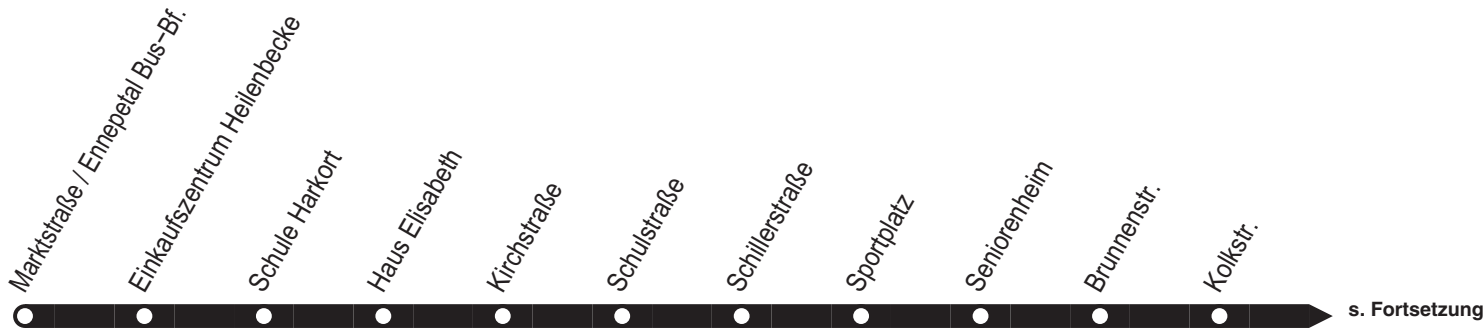

Linie 3

Haltestellen: