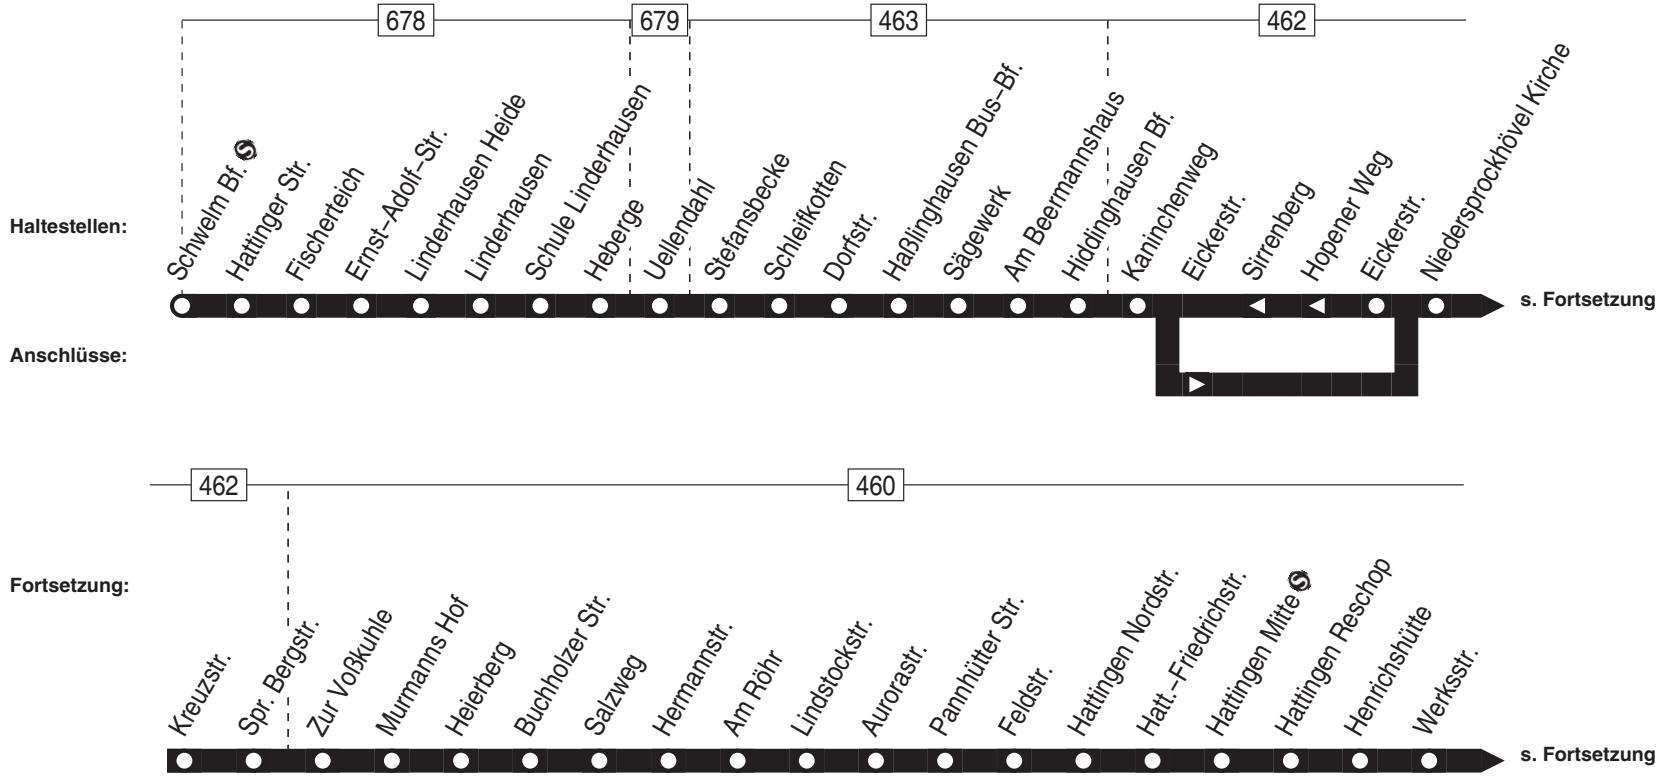

47 = an Vorfeiertagen und in Nächten auf Samstag, Sonn- und Feiertag. **06** = nicht in den Nächten auf Samstag, Sonntag und Feiertag

NE4

NE4

Schwelm Bf. (with a train icon) – Bochum Hbf. (with a train icon)