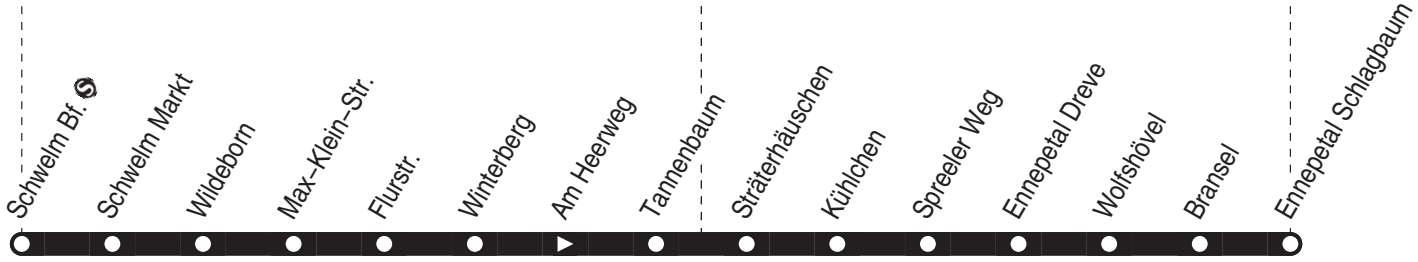

24.12 / 25.12 / 26.12 / 31.12 und 1.1. Verkehr nach Sonderfahrplan

564

(Friedrich-Harkort-Gymnasium) -
Herdecke Mühlenstraße -
Herdecke-Schanze

564

565

678

677

Haltestellen: