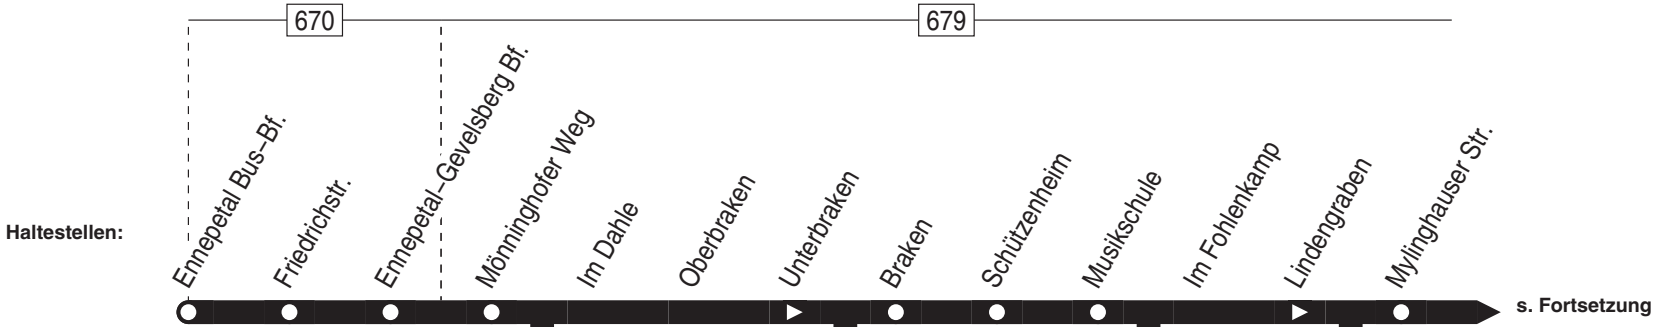

563

Haltestellen:

Anschlüsse:

Fortsetzung: