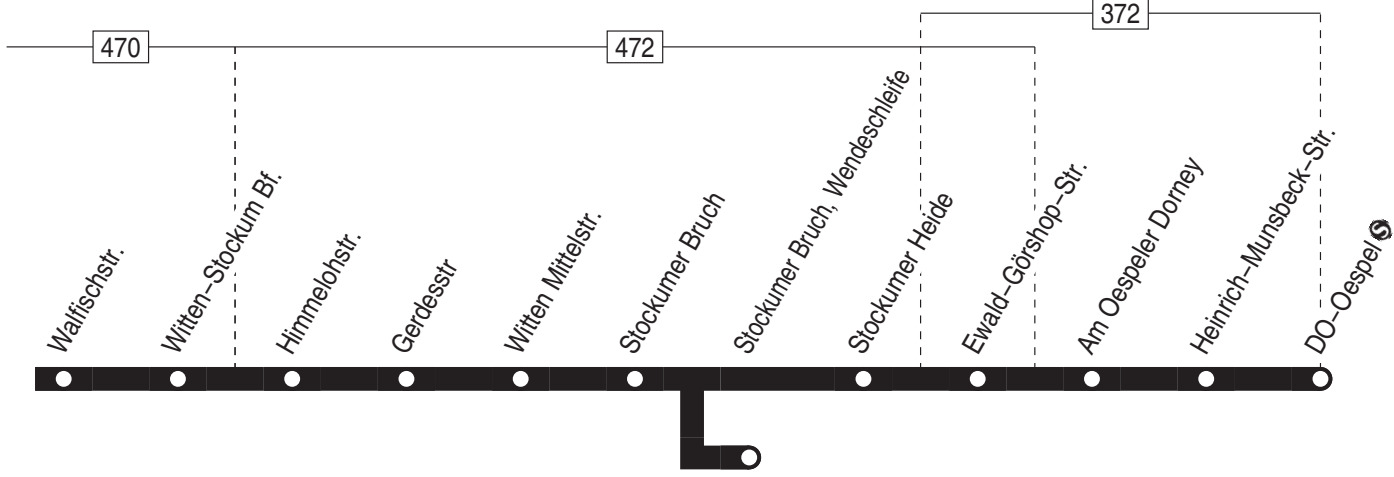

Fortsetzung:

371

Witten Hbf. -
Dortmund-Oespel

371