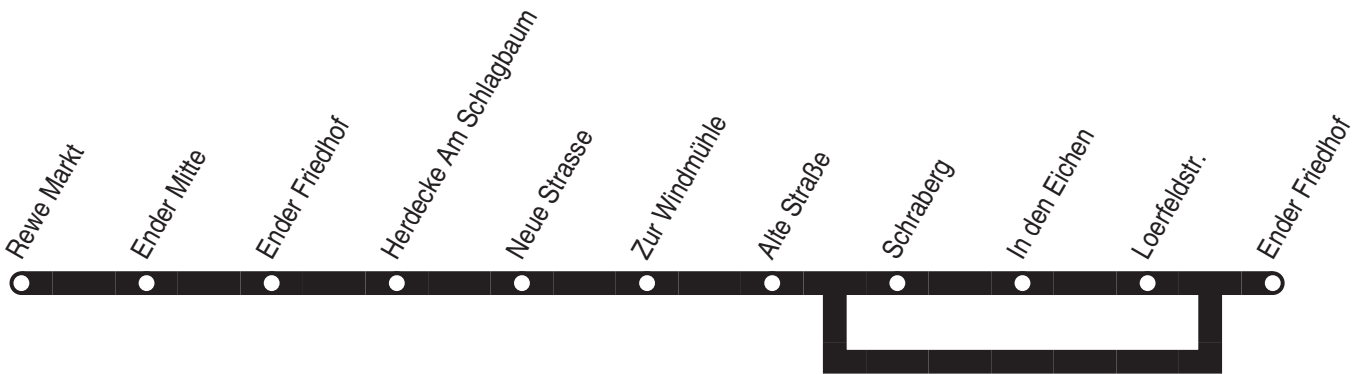

Linie 3

Haltestellen:

Bürgerbus Herdecke
Herdecke-Kirchende – Schlagbaum –
Schraberg – Herdecke-Kirchende

Linie 3