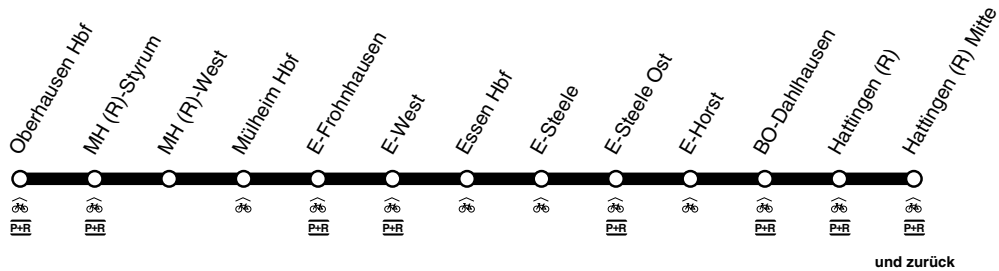

 = 22.3. bis 7.4.24  = 23.3. bis 8.4.24

S1

Dortmund - Bochum - Essen - Mülheim - Duisburg
D-Flughafen - Düsseldorf Hbf - Solingen

S1

Anschlüsse siehe Haltestellenverzeichnis/Linienplan

Fahrradbeförderung ganztägig, soweit die vorhandenen Kapazitäten und die Platzsituation dies zulassen