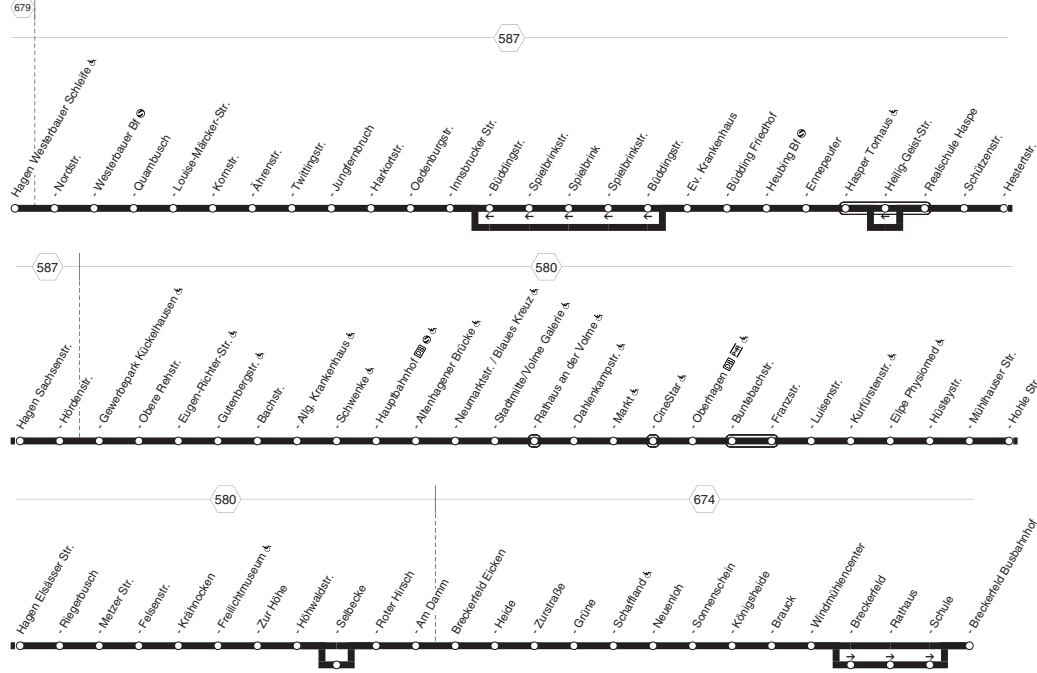

Nicht aufgeführte Haltestellen finden Sie im Linienband!

0 = Verkehrt nur in der Nacht zum Samstag, Sonntag und vor Feiertagen!

NE4

Bochum Hbf. ☉ – Schwelm Bf. ☉

NE4

NE4 Westerbauer - Quambusch - Haspe - Hestert - Buschey - Hagen Hbf - Stadtmitteln - Elipe - Eliperfeld - Selbecke - Breckerfeld und zurück