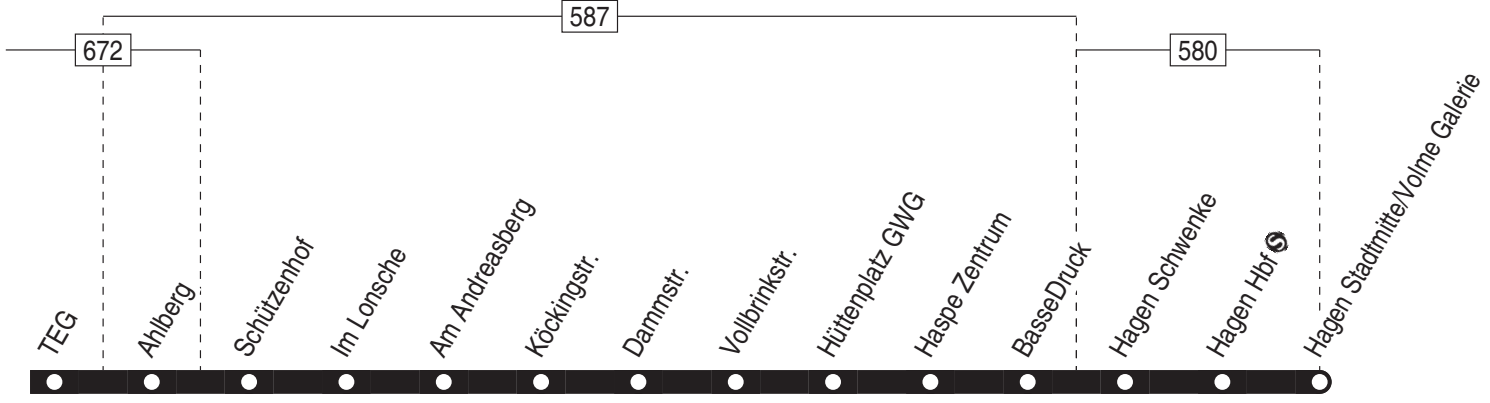

450**DSW21**
Herdecke Schanze - DO-Kirchhörde -
Brünninghausen - Westfalenhallen**450**

511

Haltestellen:

s. Fortsetzung

Anschlüsse:

Fortsetzung:

511

Ennepetal Bus-Bf. -
Hagen Stadtmittte/Volme Galerie