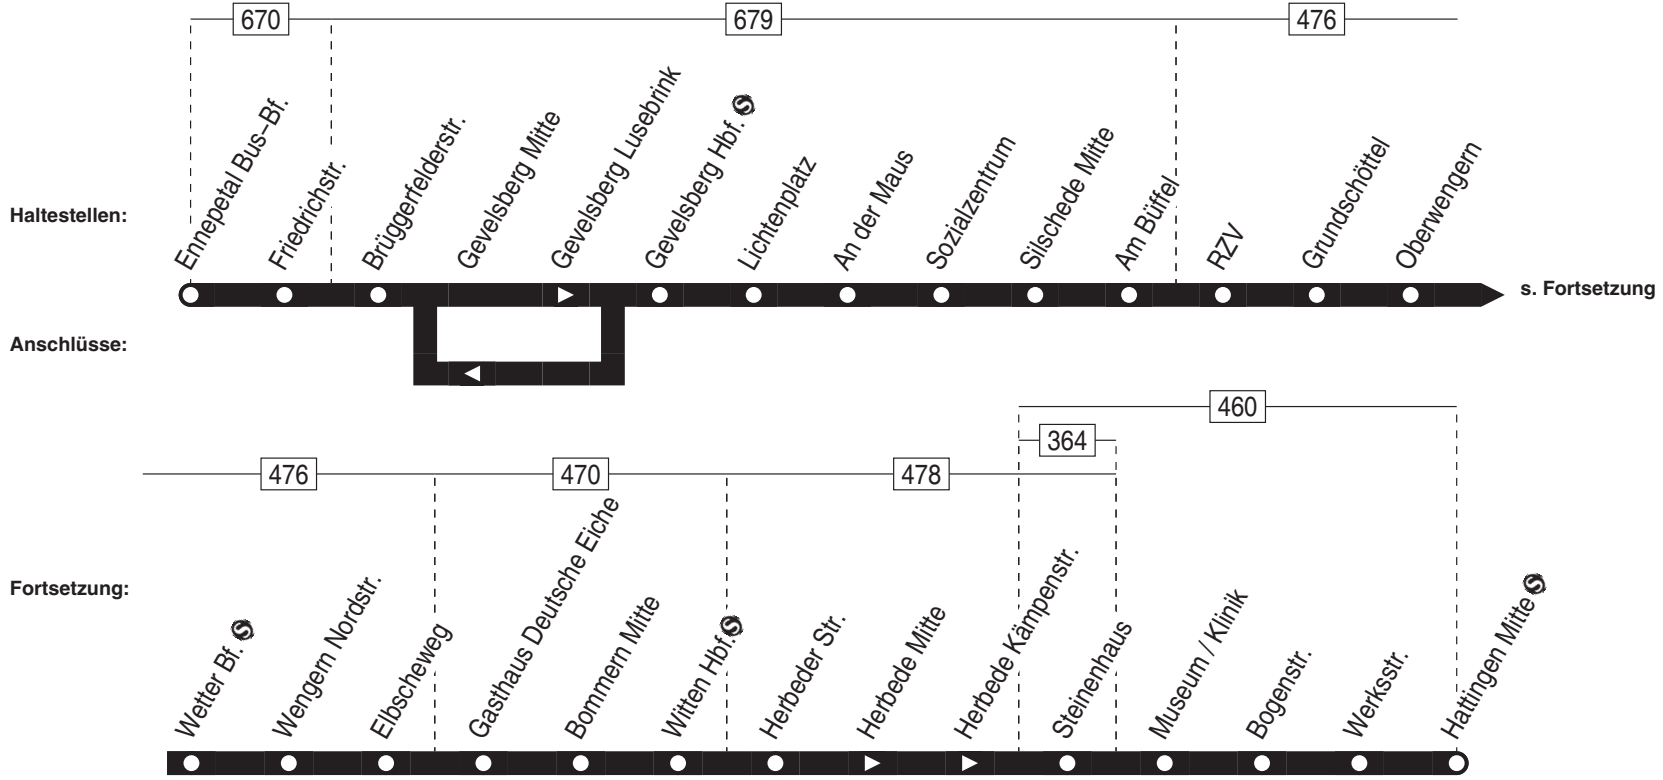

SB38

SB38

Ennepetal Bus-Bf. – Hattingen Mitte

SB38

SB38

montags-freitags

SB38

Ennepetal Bus-Bf. – Hattingen Mitte

SB38

Haltestellen	Abfahrtszeiten														V	V	V		
	5.30	6.30	7.30	8.30	9.30	10.30	11.30	12.30	13.30	14.30	15.30	20.30							
Ennepetal Bus-Bf. ab																			
Friedrichstr.	33	33	33	33	33	33	33	33	33	33	33	33	33	33					
Brüggerfelderstr.	36	36	36	36	36	36	36	36	36	36	36	36	36	36					
Gevelsberg Lusebrink	38	38	38	38	38	38	38	38	38	38	38	38	38	38					
Gevelsberg Hbf. ☉	41	41	41	41	41	41	41	41	41	41	41	41	41	41					
Lichtenplatz	43	43	43	43	43	43	43	43	43	43	43	43	43	43					
An der Maus	44	44	44	44	44	44	44	44	44	44	44	44	44	44					
Sozialzentrum	47	47	47	47	47	47	47	47	47	47	47	47	47	47					
Silschede Mitte	51	51	51	51	51	51	51	51	51	51	51	51	51	51	21.19	22.19	23.19		
Am Büffel	54	54	54	54	54	54	54	54	54	54	54	54	54	54	22	22	22	22	
RZV	57	57	57	57	57	57	57	57	57	57	57	57	57	57	25	25	25	25	
Grundschoßel	58	58	58	58	58	58	58	58	58	58	58	58	58	58	26	26	26	26	
Oberwengern		6.01	7.01	8.01	9.01	10.01	11.01	12.01	13.01	14.01	15.01	16.01		21.01	29	29	29	29	
Wetter Bf. ☉ an			05	05	05	05	05	05	05	05	05	05	05	alle	05	33	33	33	
Wetter Bf. ☉ ab	4.06	5.06	06	06	06	06	06	06	06	06	06	06	06	60	06	36	36	36	
Wengern Nordstr.	13	13	13	13	13	13	13	13	13	13	13	13	13	13	Min.	13	43	43	43
Elbscheweg	14	14	14	14	14	14	14	14	14	14	14	14	14	14		14	44	44	44
Gasthaus Deutsche Eiche	16	16	16	16	16	16	16	16	16	16	16	16	16	16		16	46	46	46
Bommern Mitte	18	18	18	18	18	18	18	18	18	18	18	18	18	18		18	48	48	48
Witten Hbf. ☉ an	25	25	25	25	25	25	25	25	25	25	25	25	25		25	55	55	55	
Witten Hbf. ☉ ab	26	26	26	26	26	26	26	26	26	26	26	26	26	26	26	59	59	59	
Herbeder Str.	34	34	34	34	34	34	34	34	34	34	34	34	34	34	34	22.07	23.07	0.07	
Herbede Mitte	36	36	36	36	36	36	36	36	36	36	36	36	36	36	36	09	09	09	09
Herbede Kämpenstr.	39	39	39	39	39	39	39	39	39	39	39	39	39	39	39	12	12	12	12
Steinenhaus	41	41	41	41	41	41	41	41	41	41	41	41	41	41	41	14	14	14	14
Museum / Klinik	44	44	44	44	44	44	44	44	44	44	44	44	44	44	44	17	17	17	17
Bogenstr.	46	46	46	46	46	46	46	46	46	46	46	46	46	46	46	19	19	19	19
Werksstr.	49	49	49	49	49	49	49	49	49	49	49	49	49	49	49	22	22	22	22
Hattingen Mitte ☉ an	4.55	5.55	6.55	7.55	8.55	9.55	10.55	11.55	12.55	13.55	14.55	15.55	16.55		21.55	22.28	23.28	0.28	

24.12 / 25.12 / 26.12 / 31.12 und 1.1. Verkehr nach Sonderfahrplan

V = kommt von Linie 552 aus Gevelsberg