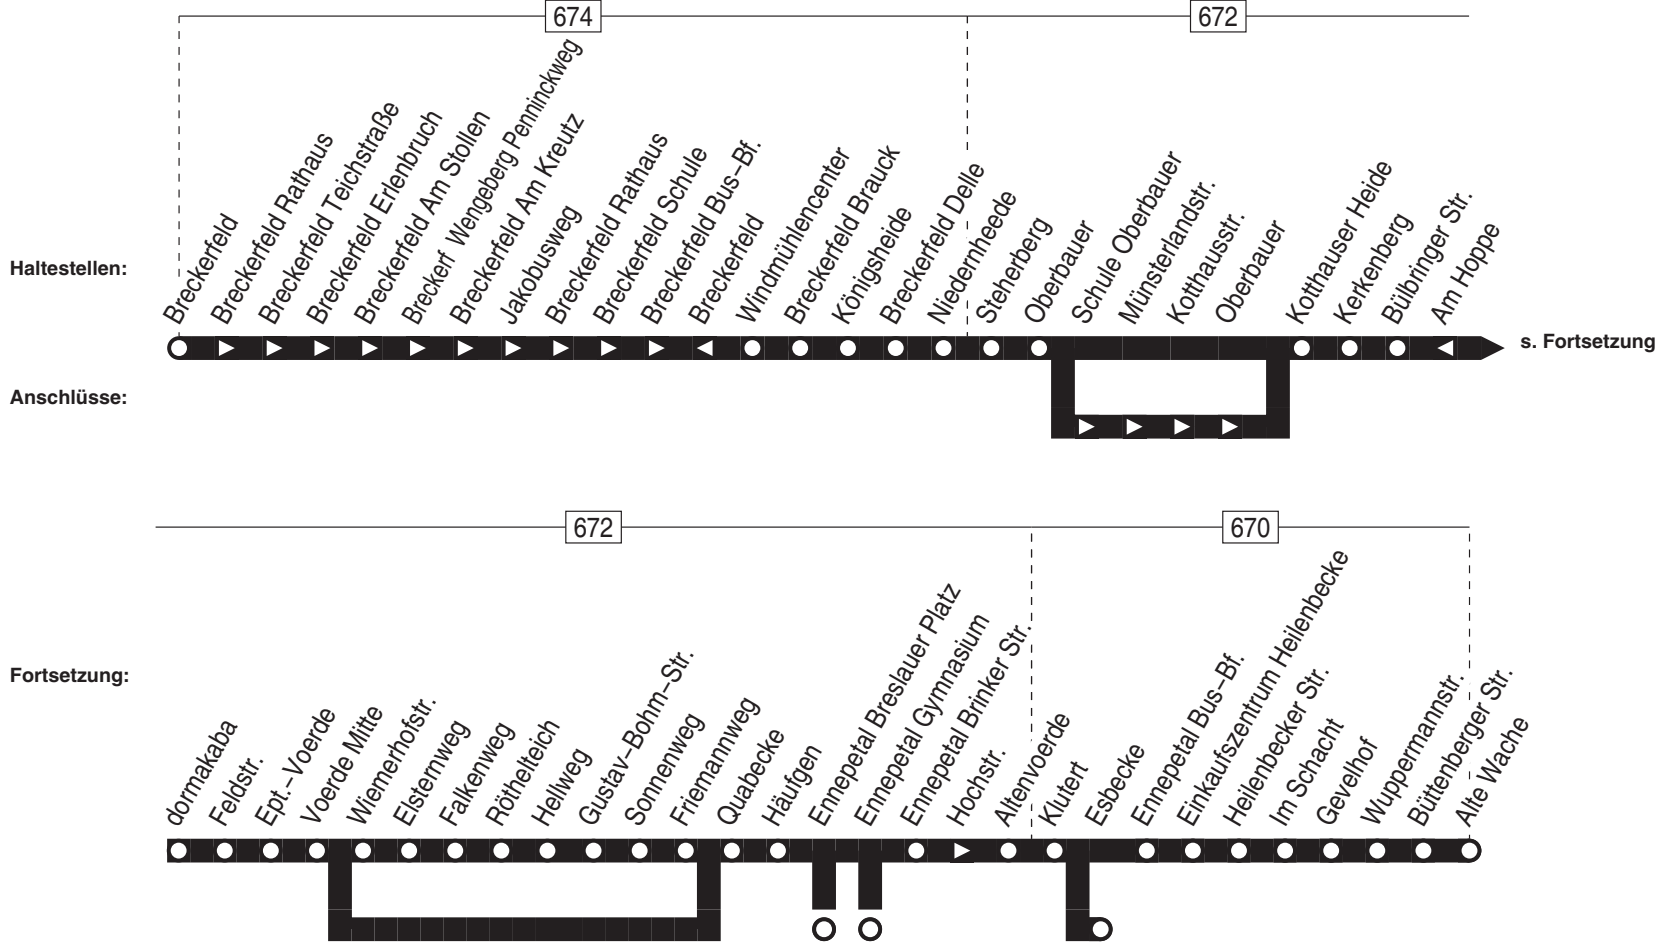

573

573

VER
Breckkerfeld – Ennepetal – Büttenberg

573