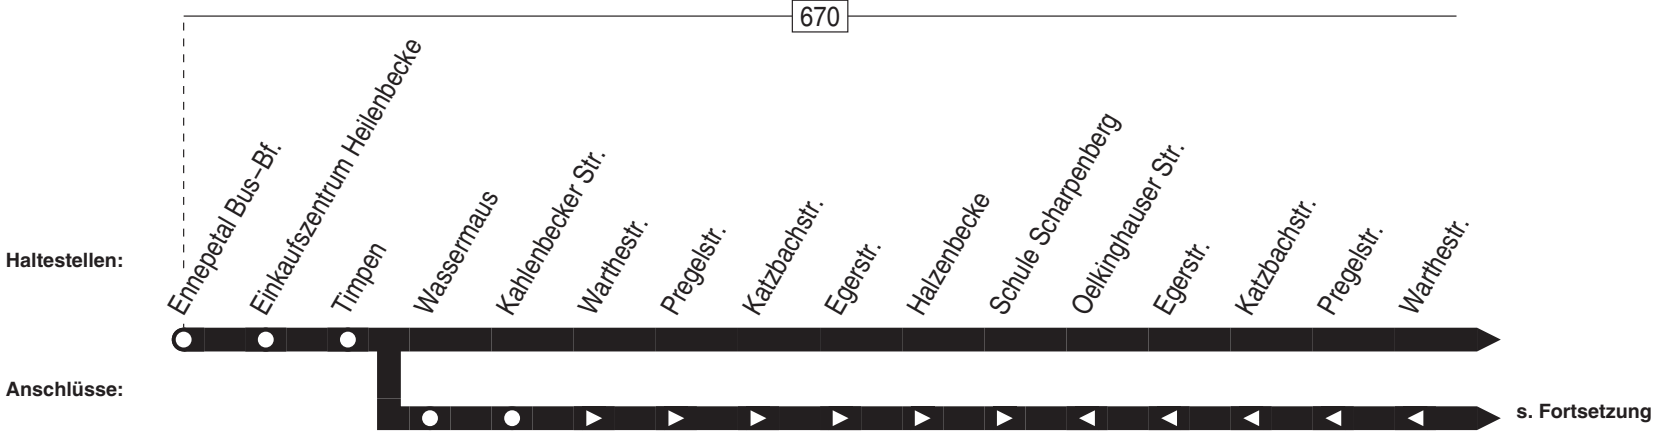

560

560

VER
Ennepetal Bus-Bf. – Rüggeberg –
(Gewerbegebiet Oelkinghausen)

560