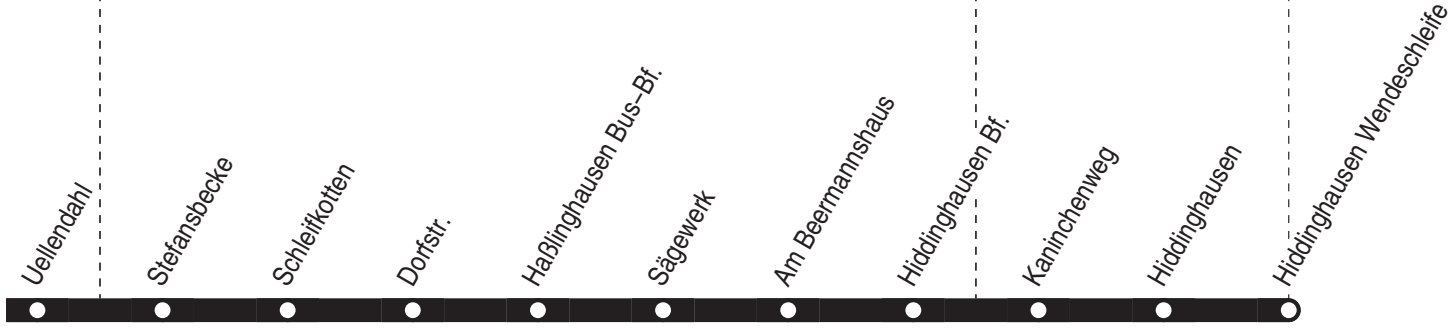

551

Ennepetal-Voerde -
Sprockhövel-Hiddinghausen Wendeschleife

551