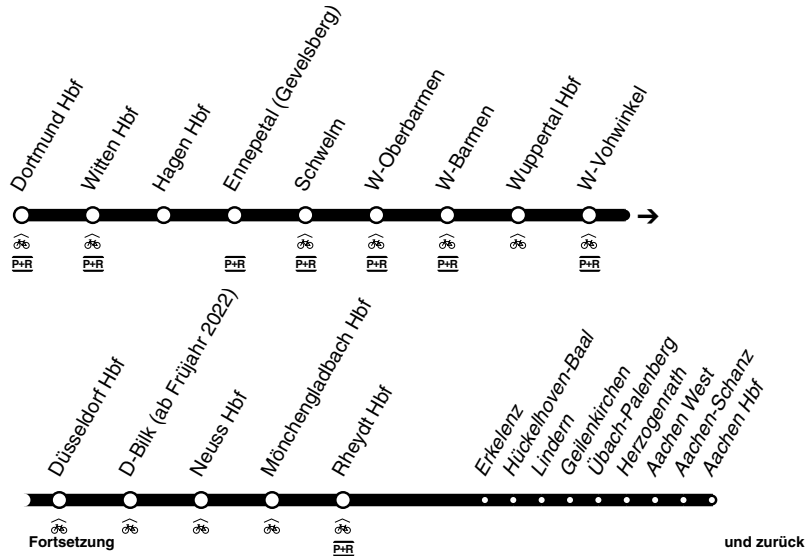

RE **RE4**

Wupper - Express

DB-Kursbuchstrecke: 427, 455, 485

Fahrradmitnahme begrenzt möglich
Anschlüsse siehe Haltestellenverzeichnis/Linienplan

RE4

national
express

Dortmund - Witten - Wetter - Hagen - Wuppertal -
Düsseldorf - Neuss - Mönchengladbach - Aachen
und zurück

RE4

RE