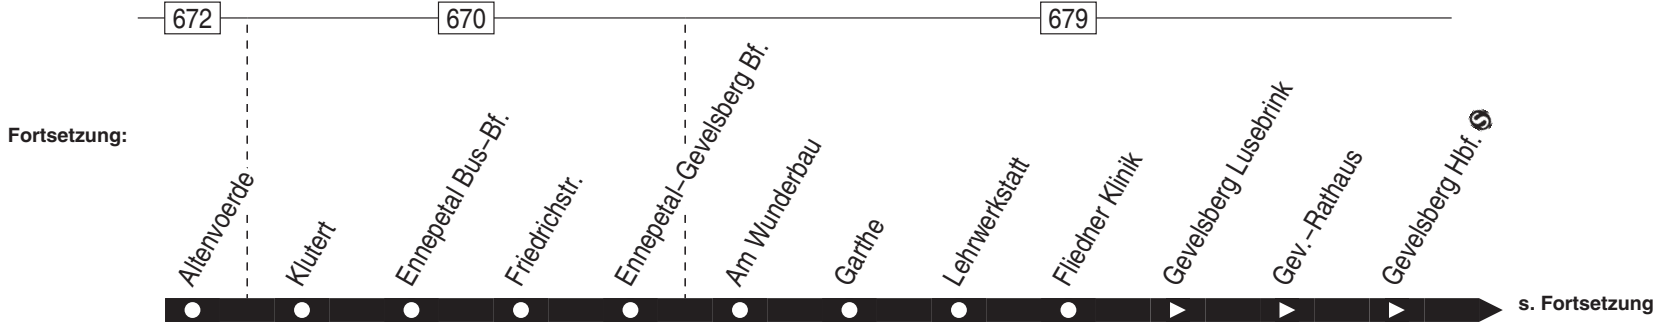

Nicht aufgeführte Haltestellen finden Sie im Linienband!

24.12 / 25.12 / 26.12 / 31.12 und 1.1. Verkehr nach Sonderfahrplan

550**Schwelm Bf. ☉ – Breckerfeld Heider Kopf****550**

551

Anschlüsse:

551

Ennepetal-Voerde -
Sprockhövel-Hiddinghausen Wendeschleife