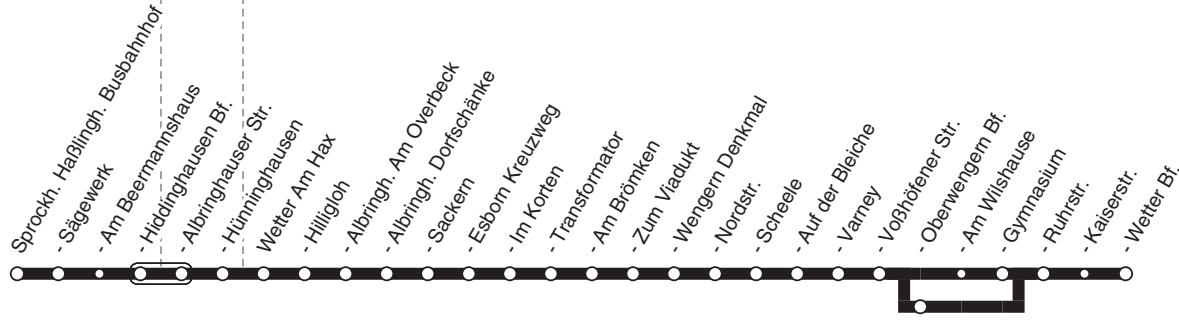

593

463

462

476

593

Sprockhövel-Haßlinghausen Busbf - Wetter Bf
und zurück

593

593

montags bis freitags

samstags

Haltestellen	Abfahrtszeiten																												
	F				S				F				S				S												
Sprockh. Haßlingh. Busbahnhof	6.34	7.34	7.37	8.34					12.34	13.34	13.34	14.34	15.34	16.09	16.34					20.34	7.34					16.34	17.34	18.34	19.34
- Sägewerk	35	35	38	35					35	35	36	35	35	11	35					35	35					35	35	35	35
- Am Beermannshaus	36	36	39	36					36	36	37	36	36	12	36					36	36					36	36	36	36
- Hiddinghausen Bf.	38	38	41	38					38	38	39	38	38	14	38					38	38					38	38	38	38
- Albringhauser Str.	39	39	42	39					39	39	40	39	39	15	39					39	39					39	39	39	39
- Hünninghausen	40	40	43	40					40	40	41	40	40	16	40					40	40					40	40	40	40
Wetter Am Hax	42	42	45	42					42	42	43	42	42	18	42					42	42					42	42	42	42
- Hilligloh	43	43	46	43					43	43	44	43	43	19	43					43	43					43	43	43	43
- Albringh. Am Overbeck	45	45	48	45					45	45	46	45	45	21	45					45	45					45	45	45	45
- Albringh. Dorfschänke	46	46	49	46					46	46	47	46	46	22	46					46	46					46	46	46	46
- Sackern	47	47	50	47					47	47	48	47	47	23	47					47	47					47	47	47	47
- Esborn Kreuzweg	48	48	51	48					48	48	49	48	48	24	48					48	48					48	48	48	48
- Im Korten	49	49	52	49	alle				49	49	50	49	49	25	49	alle				49	49	alle				49	49	49	49
- Transformator	50	50	53	50	60				50	50	51	50	50	26	50	60				50	50	60				50	50	50	50
- Am Brömken	51	51	54	51	Min.				51	51	52	51	51	27	51	Min.				51	51	Min.				51	51	51	51
- Zum Viadukt	51	51	54	51					51	51	52	51	51	27	51					51	51					51	51	51	51
- Wengern Denkmal	52	52	55	52					52	52	53	52	52	28	52					52	52					52	52	52	52
- Nordstr.	54	54	57	54					54	54	55	54	54	30	54					54	54					54	54	54	54
- Scheele	55	55	58	55					55	55	56	55	55	31	55					55	55					55	55	55	55
- Auf der Bleiche	56	56	59	56					56	56	57	56	56	32	56					56	56					56	56	56	56
- Varney	56	56	59	56					56	56	57	56	56	32	56					56	56					56	56	56	56
- Voßhöfener Str.	57	57	8.00	57					57	57	13.58	57	57	16.33	57					57	57					57	57	57	57
- Oberwengern Bf.	6.58	7.58	8.01	8.58					12.58	13.58		14.58	15.58		16.58					20.58	7.58					16.58	17.58	18.58	19.58
- Am Wilshause											14.00				16.35														
- Gymnasium											01				36														
- Ruhrstr.	6.59	7.59	8.02	8.59					12.59	13.59		03.14.59	15.59		38.16.59					20.59	7.59					16.59	17.59	18.59	19.59
- Kaiserstr.	7.00	8.00	03.9.00						13.00	14.00		04.15.00	16.00		39.17.00					21.00	8.00					17.00	18.00	19.00	20.00
- Wetter Bf.	7.01	8.01	8.04	9.01					13.01	14.01		14.05.15.01	16.01		16.40.17.01					21.01	8.01					17.01	18.01	19.01	20.01

S = nicht 24.12. und 31.12.   **S** = nicht 24.12.   **F** = fährt an schulfreien Tagen   **S** = fährt an Schultagen

Fällt Heiligabend u. Silvester auf einen Werktag gilt der Samstagsfahrplan * Die Schlaue Nummer für Bus & Bahn 0800 6 / 50 40 30

593

Sprockhövel-Haßlinghausen Busbf. - Wetter Bf.

593