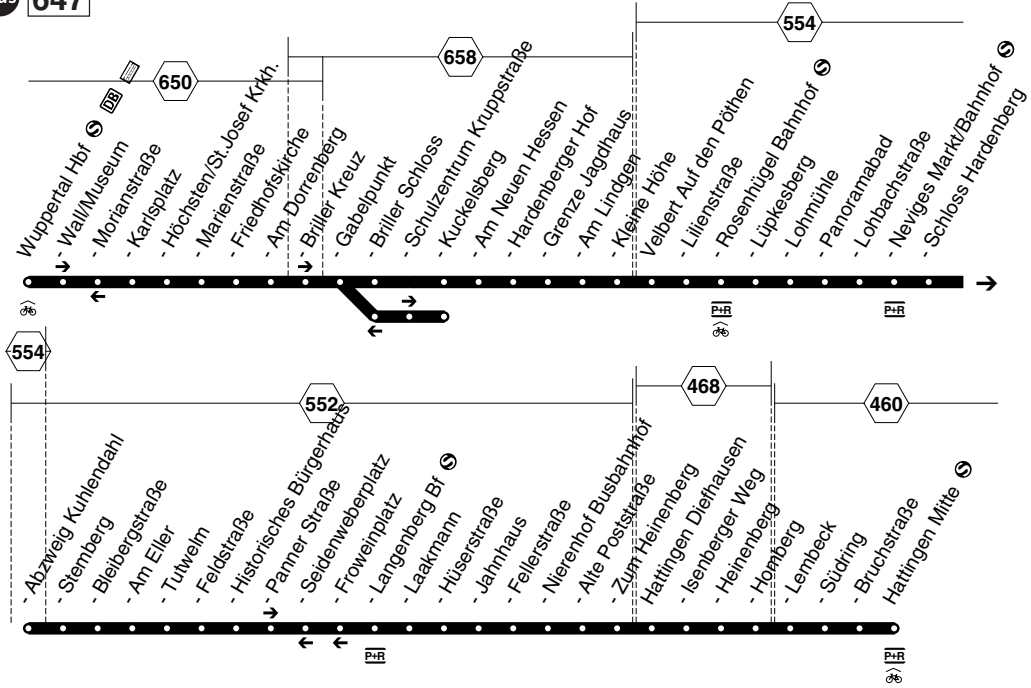

Bus 647

66-647-d-1 w22 18.09.2023 13:03:06
Buchsatz w22 Ennepetal FPB BAADER

647

W-Elberfeld - Velbert-Neviges -
Velbert-Langenberg - Hattingen
und zurück

647

Bus 647

montags bis freitags

Haltestellen	Abfahrtszeiten														
Wuppertal Hbf (Bstg 2)	4.37	4.57	5.27	5.47	6.07	14.07	14.27	14.47	15.07	15.27	15.47	16.07			
- Wall/Museum (Bstg 1)	40	5.00	31	51	11	11	31	51	11	31	51	11			
- Höchsten/St. Josef Krankenhaus	43	03	34	54	14	14	34	54	14	34	54	14			
- Friedhofskirche	45	05	36	56	16	16	36	56	16	36	56	16			
- Briller Kreuz	4.47	5.07	39	59	19	19	39	59	19	39	59	19			
- Briller Schloss			5.42	6.02	6.22	14.22	14.42	15.02	15.22	15.42	16.02	16.22			
- Schulzentrum Kruppstraße	4.49	5.09													
- Kuckelsberg	4.51	5.11	5.43	6.03	6.23	14.23	14.43	15.03	15.23	15.43	16.03	16.23			
- Hardenberger Hof (Bstg 1)			45	05	25	25	45	05	25	45	05	25			
- Kleine Höhe			50	10	30	30	50	10	30	50	10	30			
Velbert Rosenhügel Bahnhof	4.50	5.31	6.01	6.15	6.31	6.35	14.35	15.01	15.15	15.31	15.35	16.01	16.15	16.31	16.35
- Lohmühle	52	33	03	33			03	33	03	33		03	33		
- Panoramabad	53	35	05	35			05	35	05	35		05	35		
- Neviges Markt/Bf an	4.56	5.38	6.08	6.38			15.08	15.38	16.08	16.38		16.38			
- Neviges Markt/Bf ab	5.00	5.39	6.09	6.39			15.09	15.39	16.09	16.39		16.39			
- Bleibergstraße	05	45	15	45	usw.	15	45	15	45	15	45	15			
- Tutweim	07	47	17	47	bis	17	47	17	47	17	47	17			
- Historisches Bürgerhaus	09	49	19	49			19	49	19	49	19	49			
- Panner Straße	11	51	21	51			21	51	21	51	21	51			
- Langenberg Bahnhof	22	54	24	54			24	54	24	54	24	54			
- Laakmann	23	55	25	55			25	55	25	55	25	55			
- Hüserstraße	25	57	27	57			27	57	27	57	27	57			
- Nierenhof Busb. (Bstg 3)	30	6.02	32	7.02			32	16.02	32	17.02		17.02			
- Alte Poststraße	30	02	32	02			32	02	32	02		32			
- Zum Heinenberg	31	03	33	03			33	03	33	03		33			
Hattingen Diefhausen	32	04	34	04			34	04	34	04		34			
- Isenberger Weg	33	05	35	05			35	05	35	05		35			
- Heinenberg	33	05	35	05			35	05	35	05		35			
- Homberg	34	06	36	06			36	06	36	06		36			
- Lembeck	35	08	38	08			38	08	38	08		38			
- Südring	36	09	39	09			39	09	39	09		39			
- Bruchstr.	37	10	40	10			40	10	40	10		40			
- Hattingen Mitte	5.40	6.14	6.44	7.14			15.44	16.14	16.44	17.14		17.14			

Nicht aufgeführte Haltestellen finden Sie im Linienband

647

**W-Elberfeld - Velbert-Neviges -
Velbert-Langenberg - Hattingen**

647