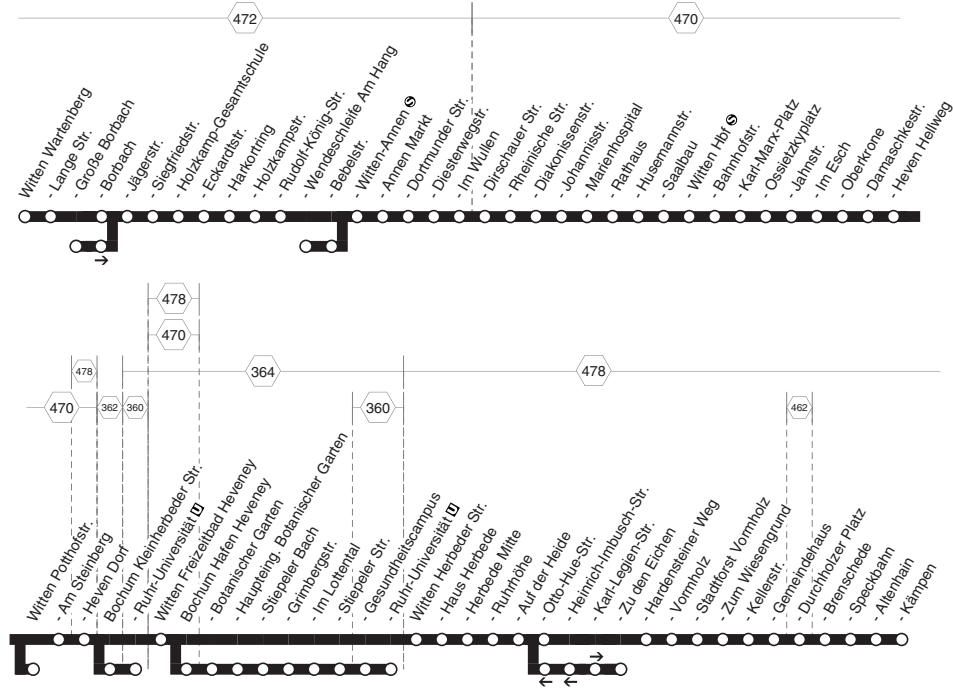

montags bis freitags

samstags

374

Bochum-Querenburg - Witten-Heven - Herbede und zurück

Haltestellen	Abfahrtszeiten																	
	montags bis freitags					samstags					sonntags							
Bochum Ruhr-Universität	5.29	6.29	7.29	8.29	9.29	15.29	16.29	17.29	18.29	19.29	7.29	8.29	9.29	15.29	16.29	17.29		
- Technologiequartier	32	32	32	32	32	32	32	32	32	32	32	32	32	32	32	32		
- Kleinherbder Str.	34	34	34	34	34	34	34	34	34	34	34	34	34	34	34	34		
Witten Heven Dorf	38	38	38	38	38	38	38	38	38	38	38	38	38	38	38	38		
- Freizeitbad Heveney	39	39	39	39	39	39	39	39	39	39	39	39	39	39	39	39		
- Herbder Str.	42	42	42	42	42	alle	42	42	42	42	42	42	42	alle	42	42		
- Haus Herbede	43	43	43	43	43	60	43	43	43	43	43	43	43	60	43	43		
- Herbede Mitte	an 5.44	6.44	7.44	8.44	9.44	Min.	15.44	16.44	17.44	18.44	19.44	7.44	8.44	9.44	Min.	15.44	16.44	17.44
- Herbede Mitte	ab 5.45	6.45	7.45	8.45	9.45		15.45	16.45	17.45	18.45	19.45	7.45	8.45	9.45		15.45	16.45	17.45
- Ruhrhöhe	48	48	48	48	48	48	48	48	48	48	48	48	48	48	48	48		
- Auf der Heide	49	49	49	49	49	49	49	49	49	49	49	49	49	49	49	49		
- Karl-Legien-Str.	50	50	50	50	50	50	50	50	50	50	50	50	50	50	50	50		
- Zu den Eichen	5.51	6.51	7.51	8.51	9.51	15.51	16.51	17.51	18.51	19.51	7.51	8.51	9.51	15.51	16.51	17.51		

montags bis freitags

samstags

374

Bochum-Querenburg - Witten-Heven - Herbede und zurück

Haltestellen	Abfahrtszeiten																	
	montags bis freitags					samstags					sonntags							
Witten Zu den Eichen	5.55	6.55	7.55	8.55	9.55	15.55	16.55	17.55	18.55	19.55	7.55	8.55	9.55	15.55	16.55	17.55		
- Heinrich-Imbusch-Str.	56	56	56	56	56	56	56	56	56	56	56	56	56	56	56	56		
- Otto-Hue-Str.	57	57	57	57	57	57	57	57	57	57	57	57	57	57	57	57		
- Auf der Heide	58	58	58	58	58	58	58	58	58	58	58	58	58	58	58	58		
- Ruhrhöhe	59	59	59	59	59	59	59	59	59	59	59	59	59	59	59	59		
- Herbede Mitte	an 6.02	7.02	8.02	9.02	10.02	alle	16.02	17.02	18.02	19.02	20.02	8.02	9.02	10.02	alle	16.02	17.02	18.02
- Herbede Mitte	ab 6.03	7.03	8.03	9.03	10.03	60	16.03	17.03	18.03	19.03	8.03	9.03	10.03	60	16.03	17.03		
- Haus Herbede	04	04	04	04	04	Min.	04	04	04	04	04	04	04	Min.	04	04		
- Herbder Str.	05	05	05	05	05	05	05	05	05	05	05	05	05	05	05			
- Freizeitbad Heveney	08	08	08	08	08	08	08	08	08	08	08	08	08	08	08			
- Heven Dorf	09	09	09	09	09	09	09	09	09	09	09	09	09	09	09			
Bochum Kleinherbder Str.	12	12	12	12	12	12	12	12	12	12	12	12	12	12	12			
- Technologiequartier	16	16	16	16	16	16	16	16	16	16	16	16	16	16	16			
- Ruhr-Universität	6.20	7.20	8.20	9.20	10.20	16.20	17.20	18.20	19.20				8.20	9.20	10.20	16.20	17.20	

374

375/375E

375/375E

WIT-Wartenberg - Annen -
Wüllen - Rathaus - Witten Hbf -
Heven - BO-Querenburg /
Witten-Herbde - Kämpen

375/375E