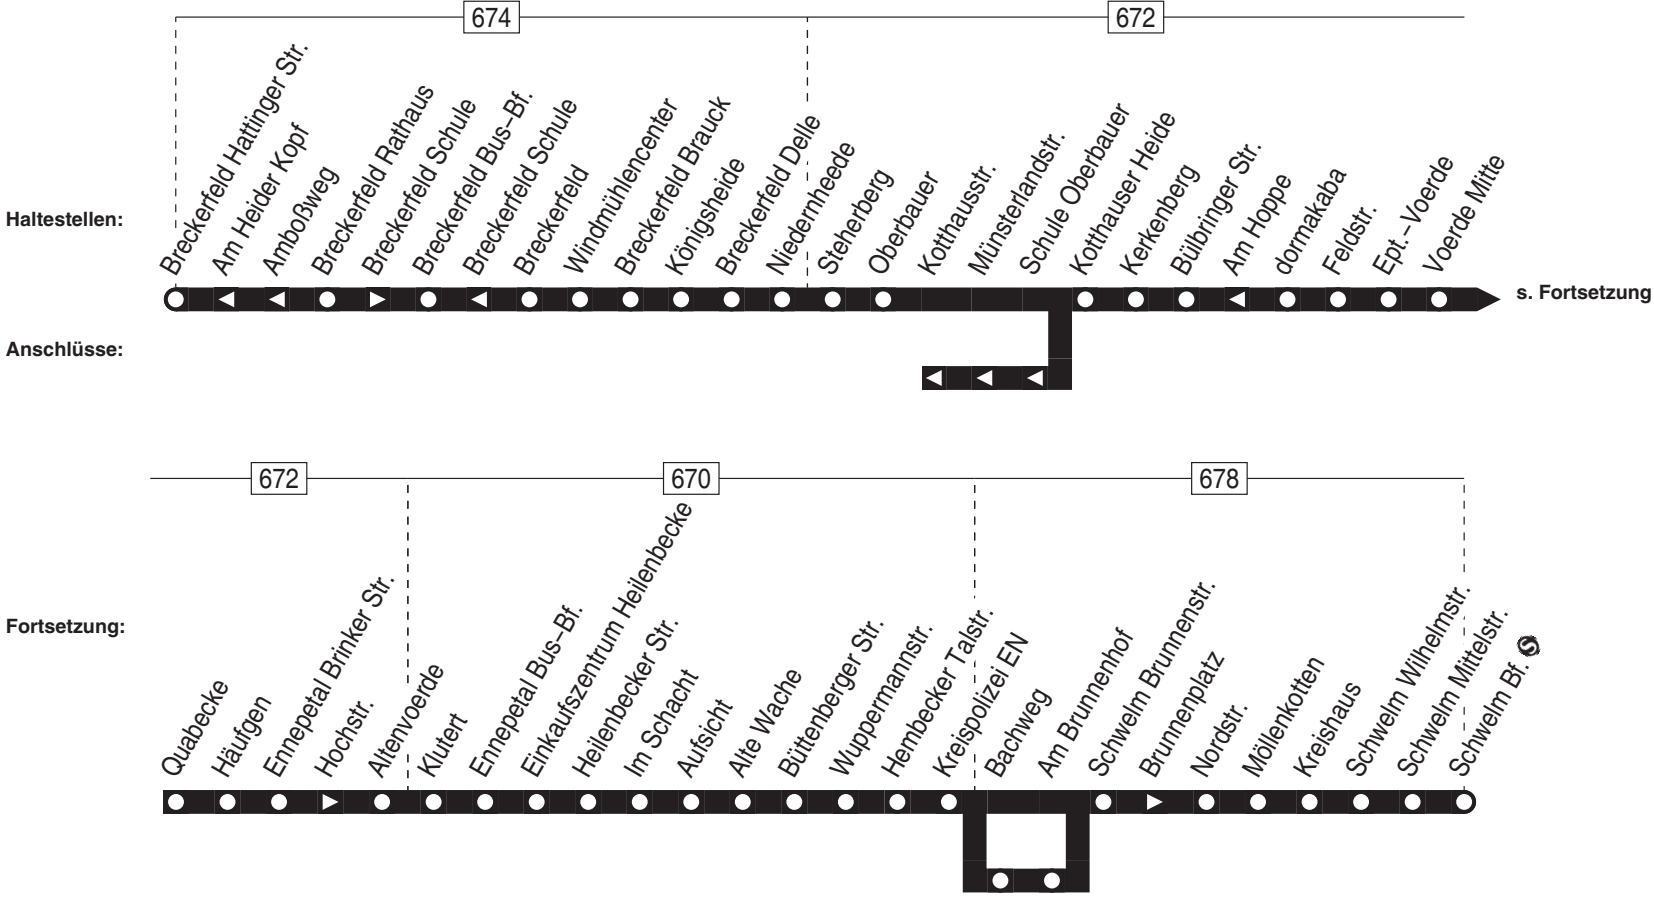

550

550

Breckerfeld Heider Kopf – Schwelm Bf.

550