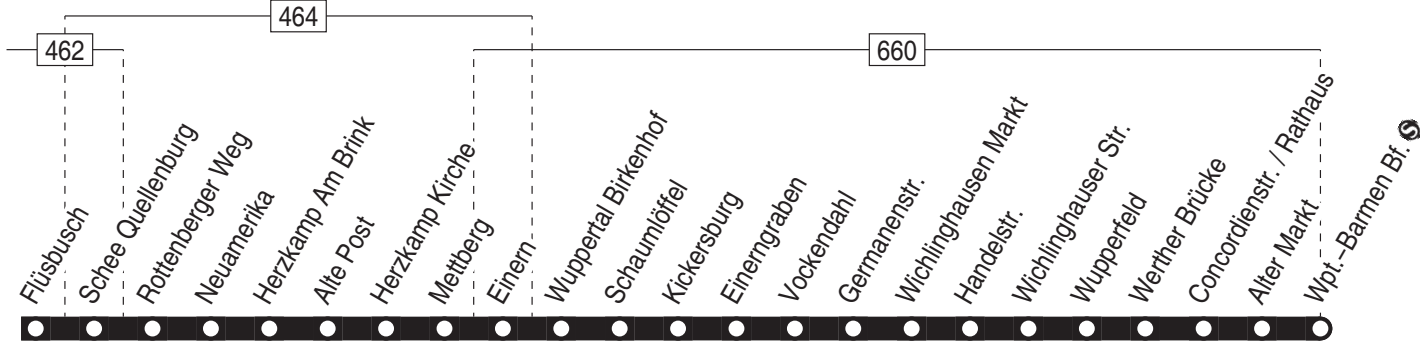

24.12 / 25.12 / 26.12 / 31.12 und 1.1. Verkehr nach Sonderfahrplan

331Velbert-Nierenhof Bus-Bf. -
Hattingen Mitte ☺**331**

332

Haltestellen:

s. Fortsetzung

Anschlüsse:

Fortsetzung:

332