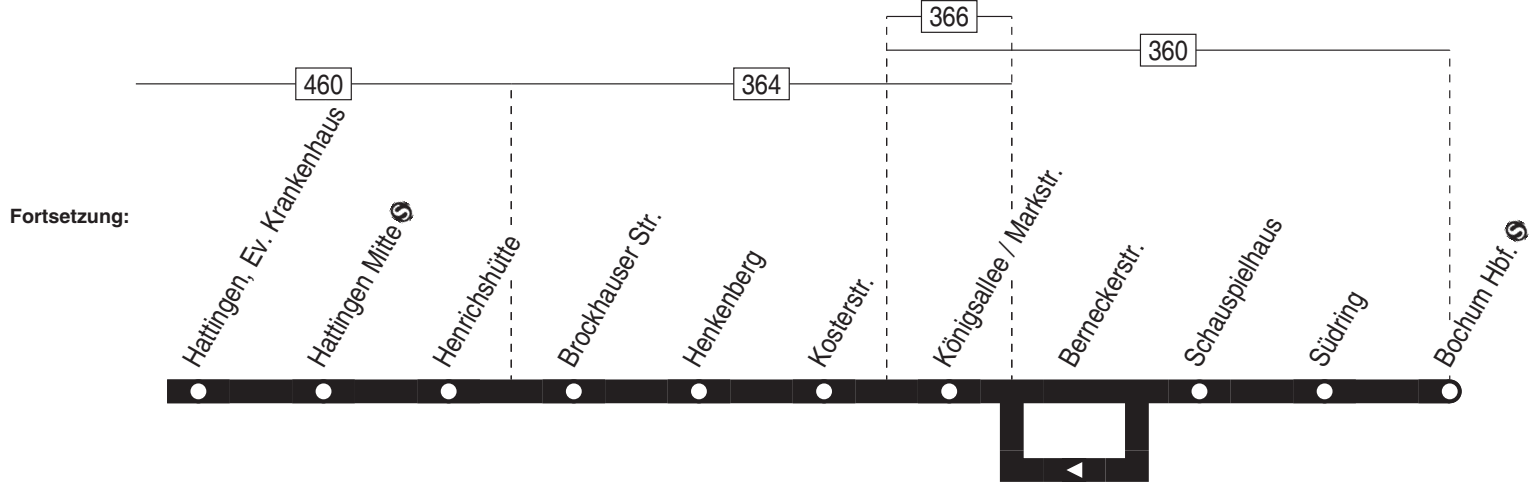

04 = Sonntag **7d** = Freitag, Samstag und vor Feiertagen

S9

Hagen - Gevelsberg - Schwelm - Wuppertal -
Velbert-Langenberg - E-Steele - Essen - Bottrop -
Gladbeck - GE-Buer Nord - Haltern am See

S9

SB37

Anschlüsse: