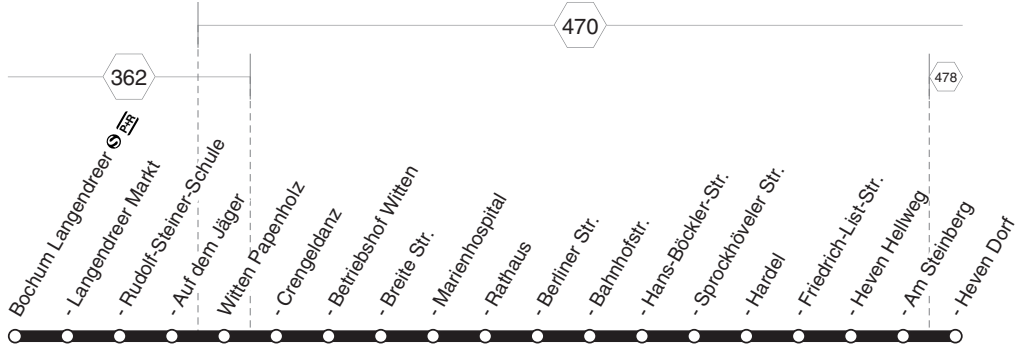

309

309

BOGESTRA
BO-Langendreer - Witten Rathaus - Heven
und zurück

309