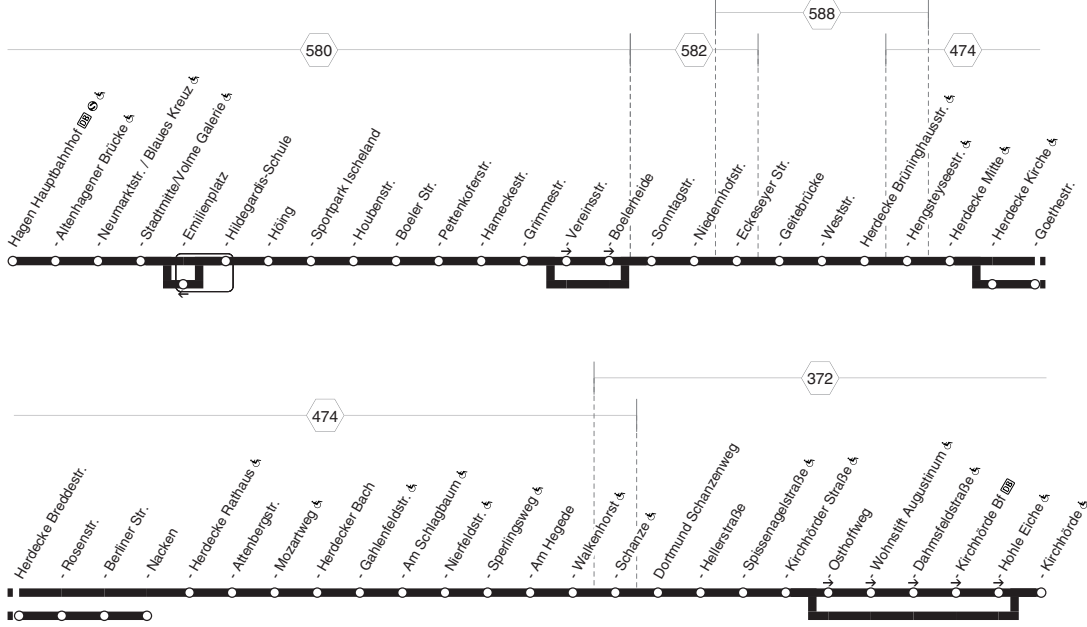

NE19
Hagen Hbf - **Stadtmittelpark** - **Höing** - **Boelerheide** - **Herdecke** - **Nacken** - **Schanze** - **DO-Kirchhörde** und zurück