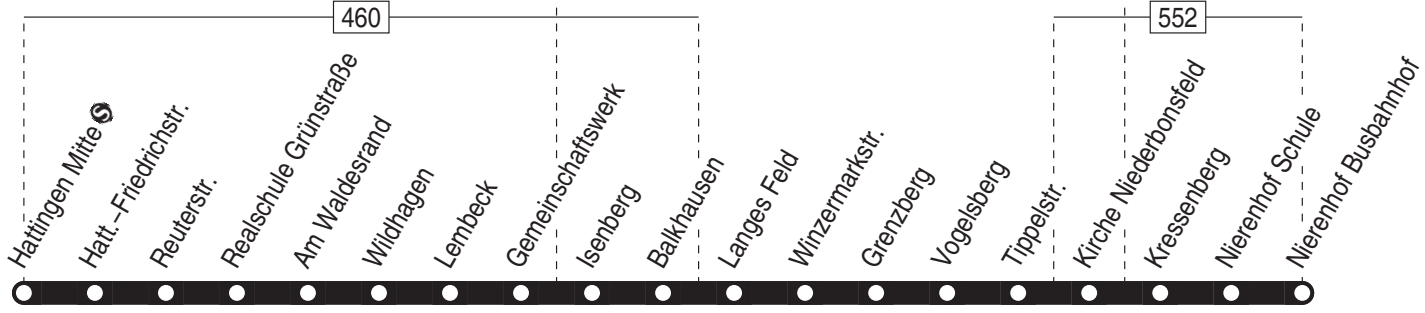

24.12 / 25.12 / 26.12 / 31.12 und 1.1. Verkehr nach Sonderfahrplan

Nicht aufgeführte Haltestellen finden Sie im Linienband!

330Sprockhövel – Haßlinghausen Bus-Bf. –
Hattingen Mitte **330**

331

Haltestellen: