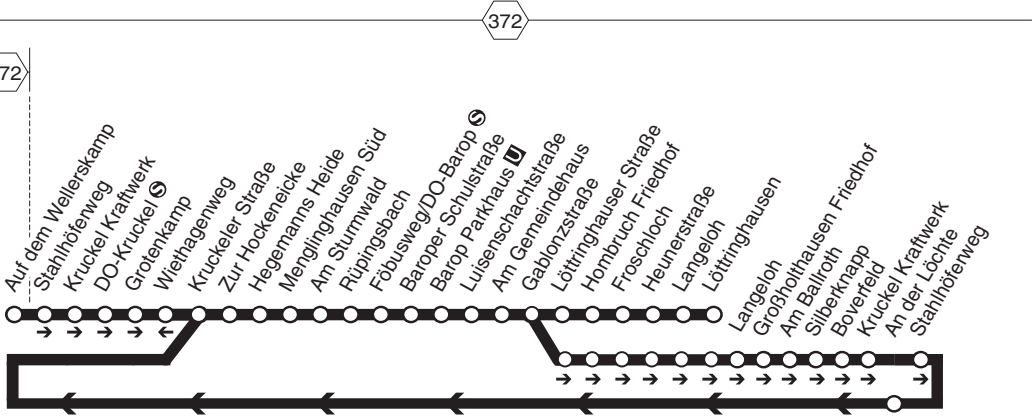

448

WIT-Rüdinghausen - DO-Kruckel - Barop - Hombruch - Löttringhausen (- WIT-Rüdinghausen) und zurück

448

448