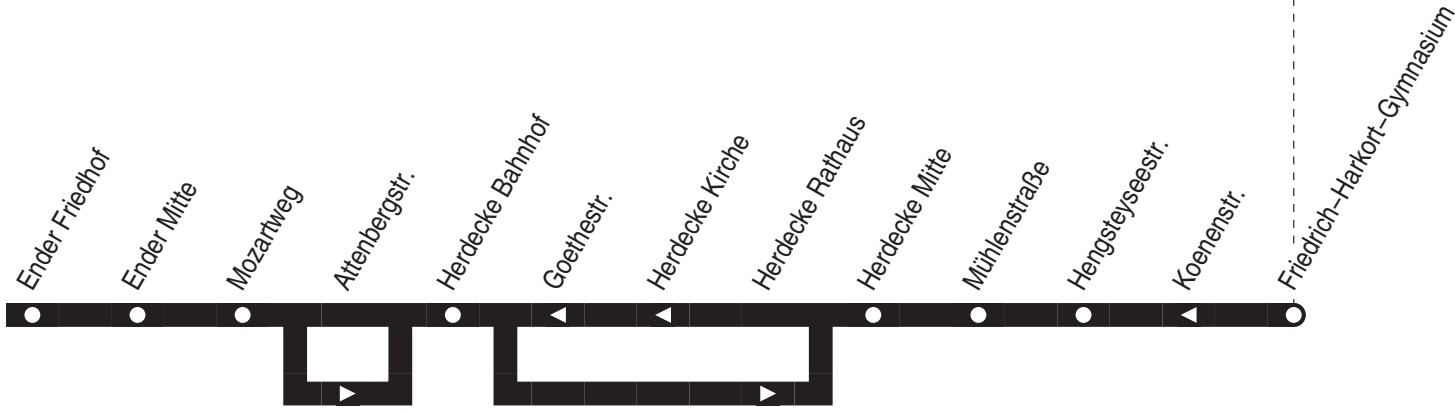

Anschlüsse:

474

Fortsetzung:

564

VER
Herdecke-Schanze –
Mühlenstraße –
(Friedrich-Harkort-Gymnasium)

564

564

montags-freitags