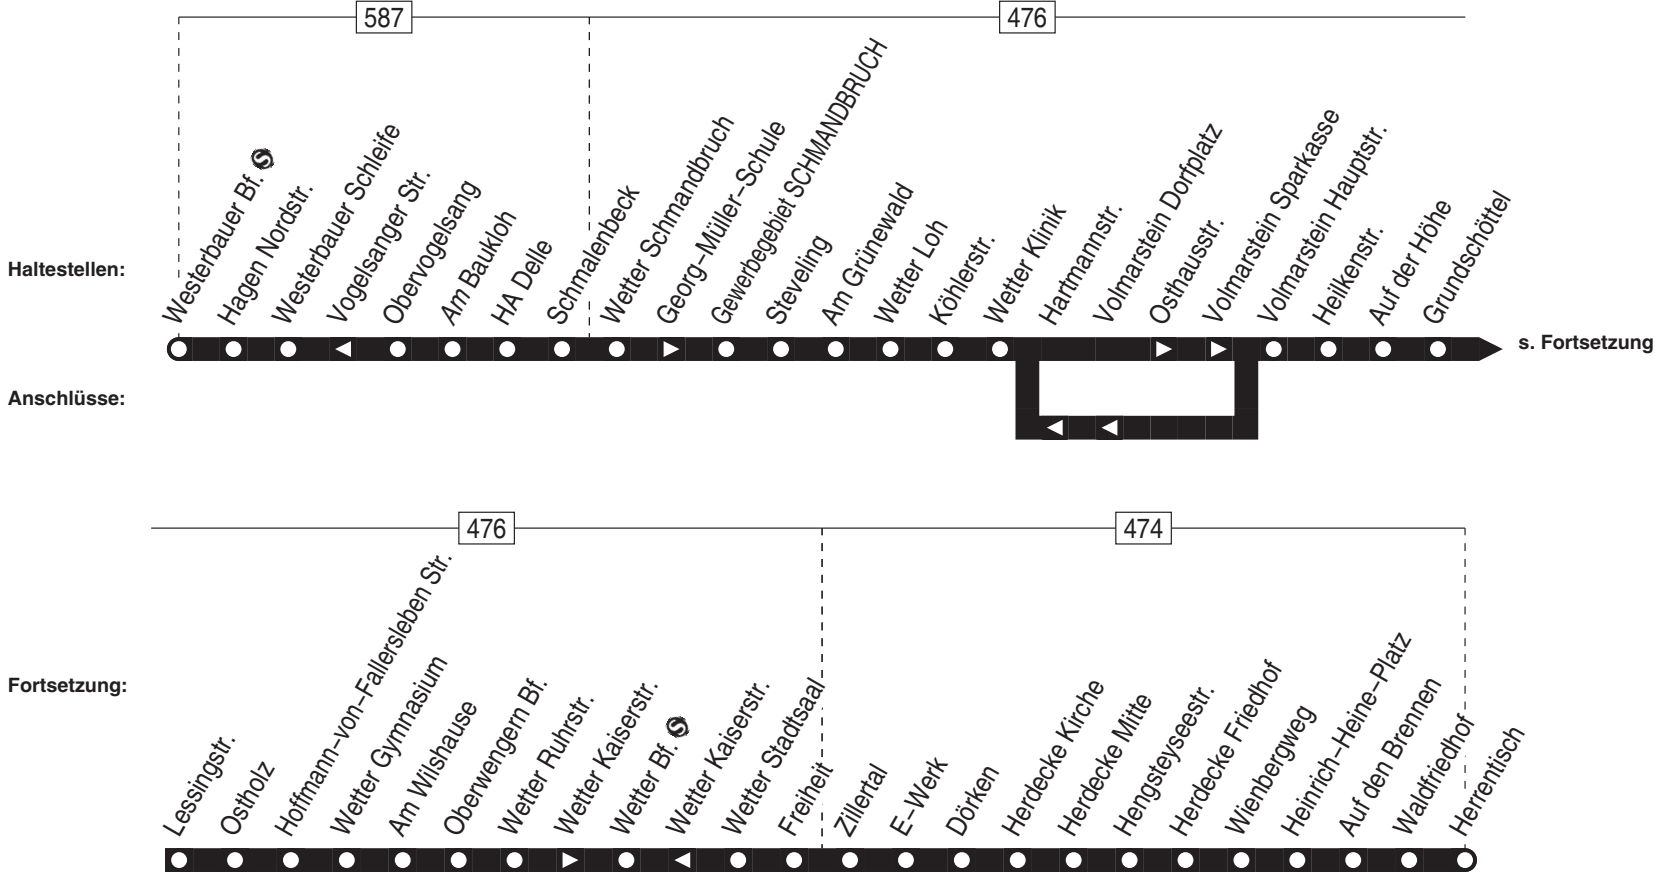

555

555

VER
Hagen - Westerbauer Bf. (S) -
Herdecke - Herrentisch

555