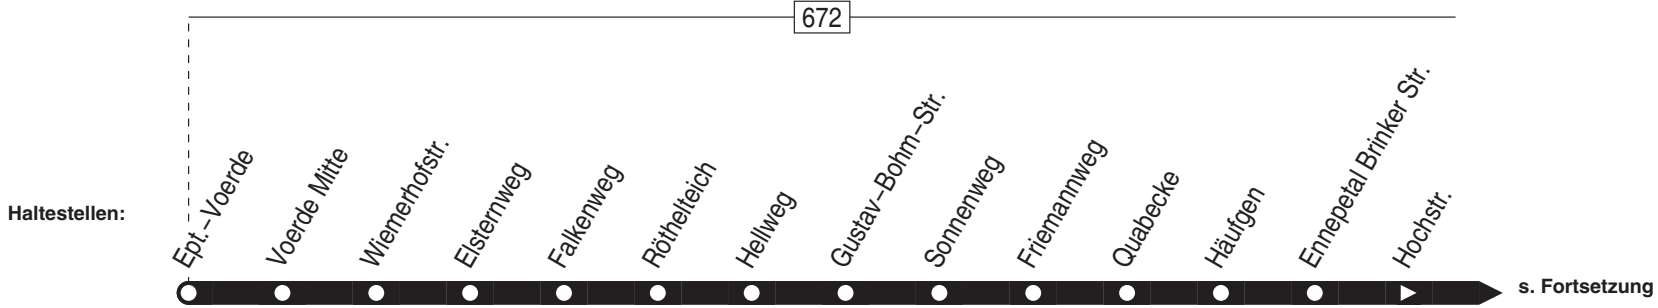

551

Anschlüsse: