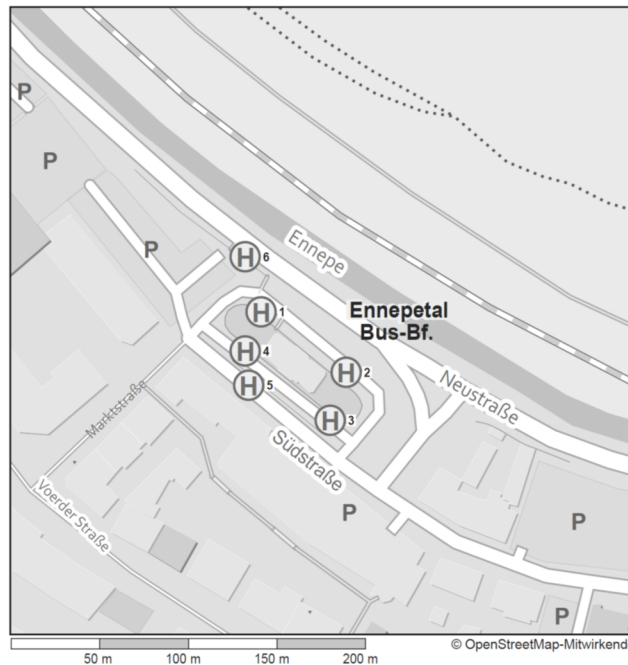

**Abfahrtsübersicht
Ennepetal Bus-Bf.**

		(H)
SB37	Bochum Hbf.	5
SB38	Hattingen Mitte	5

		(H)
511	Hagen Stadtmitte / Volme-Galerie	4
550	Breckerfeld-Heider Kopf	1
550	Schwelm Bf.	3
551	Ennepetal-Voerde	1
551	Sprockhövel-Hiddinghausen	5

560	Ennepetal-Rüggeberg/ Oelkinghausen	2

561	Ennepetal-Rüggeberg	2
562	Ennepetal Kämpershausweg	2
563	Gevelsberg Elsternstr.	5
573	Ennepetal-Voerde	1
573	Ennepetal-Büttenberg	3
579	Ennepetal-Friedfeld	2
608	Wuppertal-Barmen Bf.	3
	Nur Ausstieg	6

TAXIBUS

TB560	Ennepetal-Schlagbaum	2

Haltestelle

Parkplatz