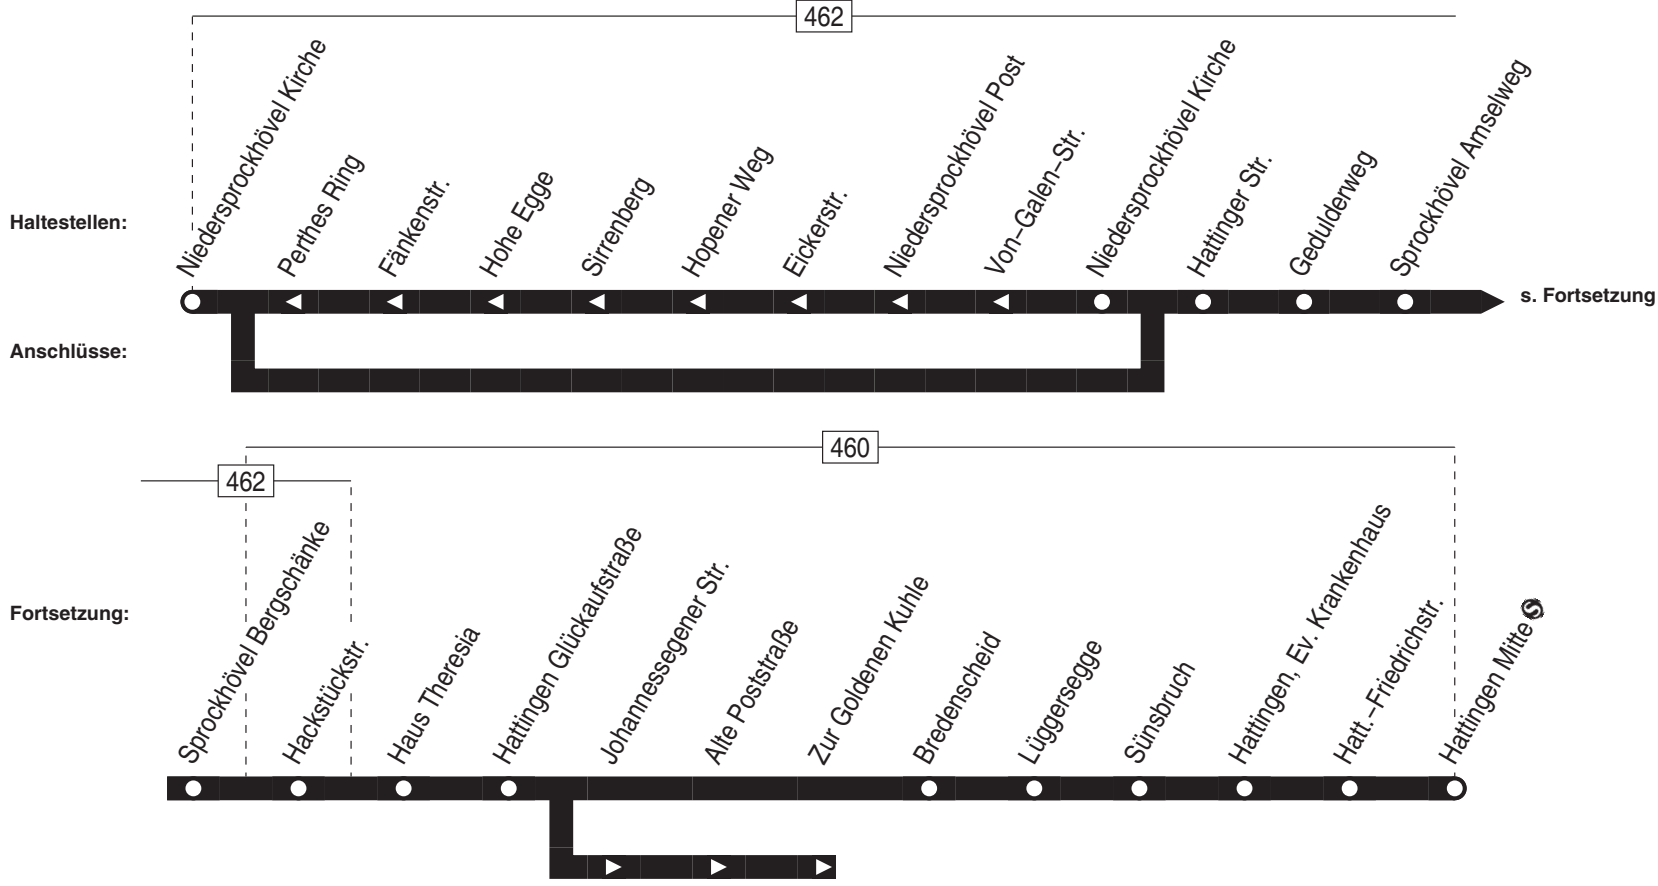

558

558

VER
Niedersprockhövel Kirche –
Hattingen Mitte

558

558

montags-freitags

Haltestellen	Abfahrtszeiten																		
	S									9									
Niedersprockhövel Kirche ab	5.37	6.37	6.51	7.37	8.37	9.37	10.37	11.37	12.37	13.37	14.02	14.37	15.37	16.16	16.37	17.37	18.37	19.37	
Hattinger Str.	38	38	52	38	38	38	38	38	38	38	03	38	38	17	38	38	38	38	
Gedulderweg	39	39	53	39	39	39	39	39	39	39	04	39	39	18	39	39	39	39	
Sprockhövel Amselweg	40	40	54	40	40	40	40	40	40	40	05	40	40	19	40	40	40	40	
Sprockhövel Bergschänke	41	41	55	41	41	41	41	41	41	41	06	41	41	20	41	41	41	41	
Hackstückstr.	43	43	57	43	43	43	43	43	43	43	08	43	43	22	43	43	43	43	
Haus Theresia	45	45	59	45	45	45	45	45	45	45	10	45	45	24	45	45	45	45	
Hattingen Glückaufstraße	47	47	7.01	47	47	47	47	47	47	47	12	47	47	26	47	47	47	47	
Johannessegener Str.											13			27					
Alte Poststraße											15			29					
Zur Goldenen Kuhle											14.16			16.30					
Bredenscheid	49	49	03	49	49	49	49	49	49	49		49	49		49	49	49	49	
Lüggersegge	50	50	04	50	50	50	50	50	50	50		50	50		50	50	50	50	
Sünsbruch	51	51	05	51	51	51	51	51	51	51		51	51		51	51	51	51	
Hattingen, Ev. Krankenhaus	52	52	7.06	52	52	52	52	52	52	52		52	52		52	52	52	52	
Hatt.-Friedrichstr.	54	54		54	54	54	54	54	54	54		54	54		54	54	54	54	
Hattingen Mitte an	5.56	6.56		7.56	8.56	9.56	10.56	11.56	12.56	13.56		14.56	15.56		16.56	17.56	18.56	19.56	

S = nur an Schultagen (mo - fr)

9 = nur Mo/Mi-Fr an Schultagen

24.12 / 25.12 / 26.12 / 31.12 und 1.1. Verkehr nach Sonderfahrplan

558

Niedersprockhövel Kirche -
Hattingen Mitte

558