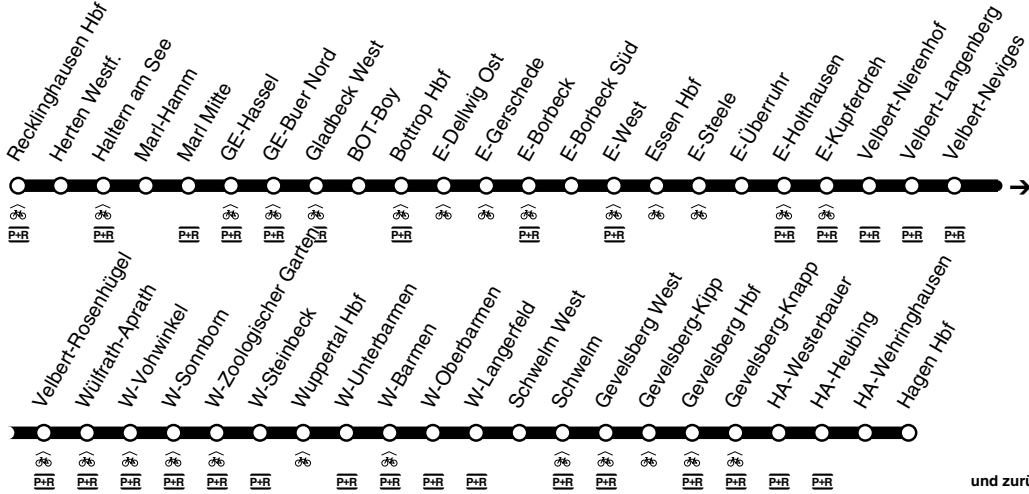

Anschlüsse siehe Haltestellenverzeichnis/Linienplan

Fahrradbeförderung ganztätig, soweit die vorhandenen Kapazitäten und die Platzsituation dies zulassen

Recklinghausen - Haltern am See - GE-Buer Nord -
Gladbeck - Bottrop - Essen - E-Steele - Velbert-Langenberg -
Wuppertal - Schwelm - Gevelsberg - Hagen
und zurück