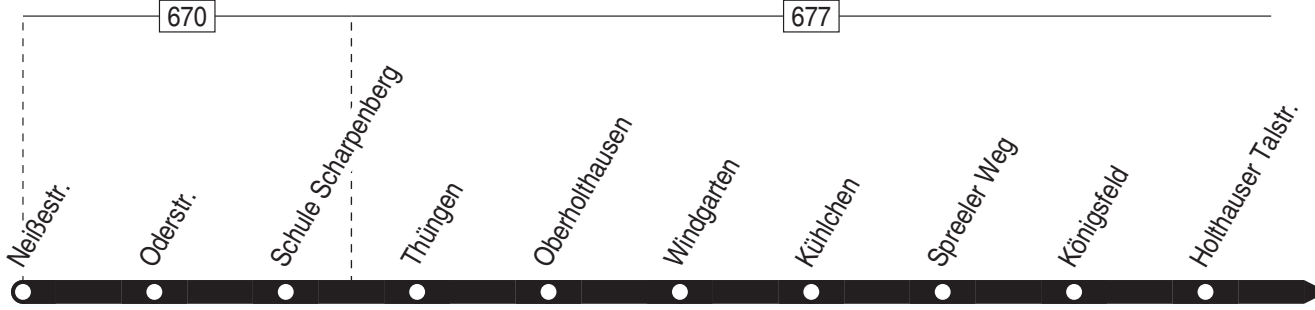

577

Haltestellen: