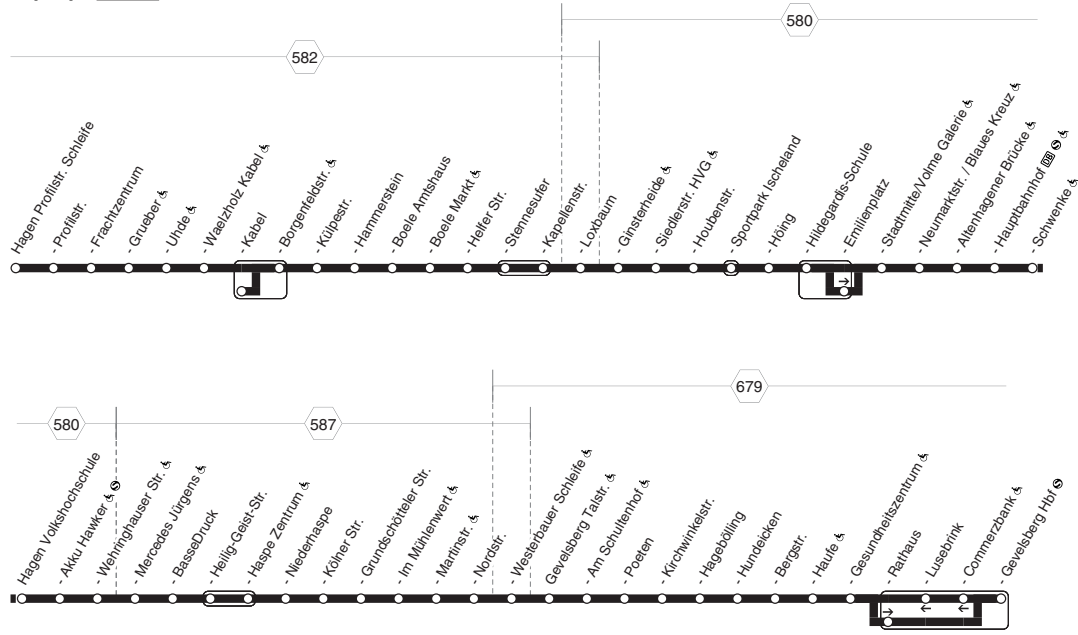

541

sonn- und feiertags

Haltestellen	Abfahrtszeiten					
Hagen Bissingheim (Bstg 3) ab	18.20	18.50	19.20	20.20	21.20	22.20
- Cünostr. (Bstg 1)	23	53	23	23	23	23
- Emst Kirche	24	54	24	24	24	24
- K.-E.-Osthaus-Str. (Bstg 1)	25	55	25	25	25	25
- Emster Str.	29	59	29	29	29	29
- Brunnenstr.	31	19.01	31	31	31	31
- Totenhofweg	32	02	32	32	32	32
- Rathaus an der Volme (Bstg 4)	35	05	35	35	35	35
- Stadtmitte (Bstg 1)	37	07	37	37	37	37
- Theater	41	11	41	41	41	41
- Schwenke (Bstg 1)	42	12	42	42	42	42
- Hauptbahnhof (Bstg 5)	44	14	46	46	46	22.43
- Eckeseyer Brücke	47	17	49	49	49	
- Bauhaus	49	19	51	51	51	
- Fuhrparkstr.	51	21	52	52	52	
- Klopstockstr.	53	23	54	54	54	
- Geitebrücke	55	25	56	56	56	
- Weststr.	56	26	57	57	57	
- Hartmannstr.	58	28	59	59	59	
- Vorhalle Mitte (Bstg 3)	19.00	30	20.00	21.00	22.00	
- Rehdeicke		32				
- Vossacker an		19.33				
- Vorhalle West	19.02		20.02	21.02	22.02	
- Harkortbrücke	03		03	03	03	
- Wetter Ringstr./Harkortsee	05		04	04	04	
- Friedrichstr.	05		05	05	05	
- Kaiserstr.	06		06	06	06	
- Wetter Bf (Bstg 4) an	19.08		20.08	21.08	22.08	

Nicht aufgeführte Haltestellen finden Sie im Linienband - Nachtverkehr siehe NE1, NE5 und NE9

541

HA-Bissingheim - Emst - Stadtmitte -
Hagen Hbf - Eckesey - Vorhalle -
Wetter Bf

541

542

542

HA-Kabel - Boele - Loxbaum - Stadtmittie -
Hagen Hbf - Haspe - Gevelsberg Hbf

542