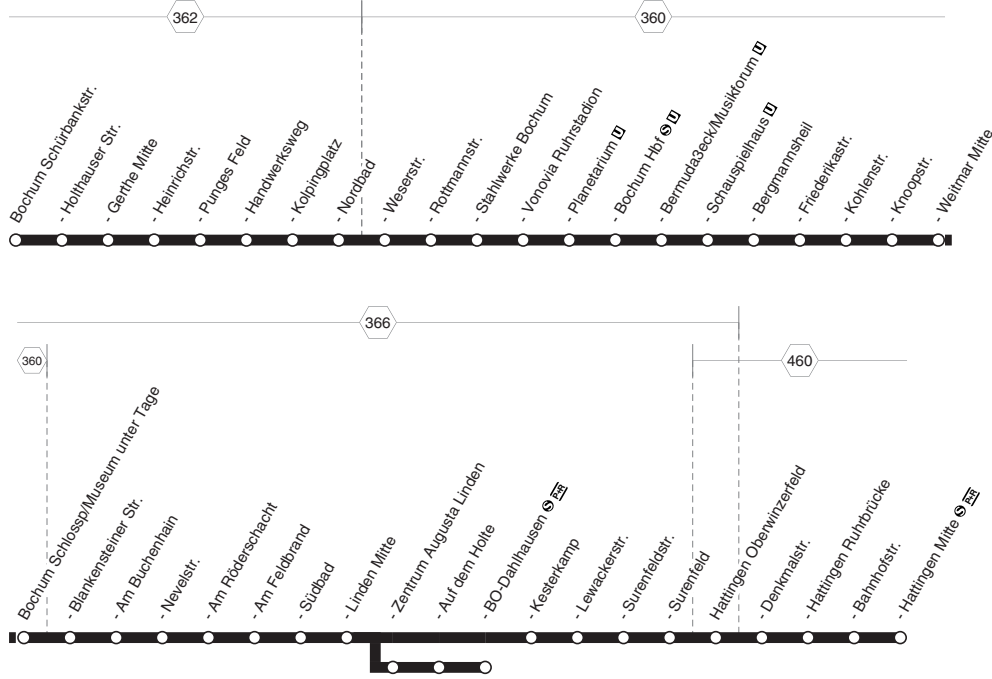

308/318

308/318

**BO-Gerthe - Bochum Hbf -
Weitmar - Linden -
Dahlhausen / Hattingen Mitte
und zurück**

308/318