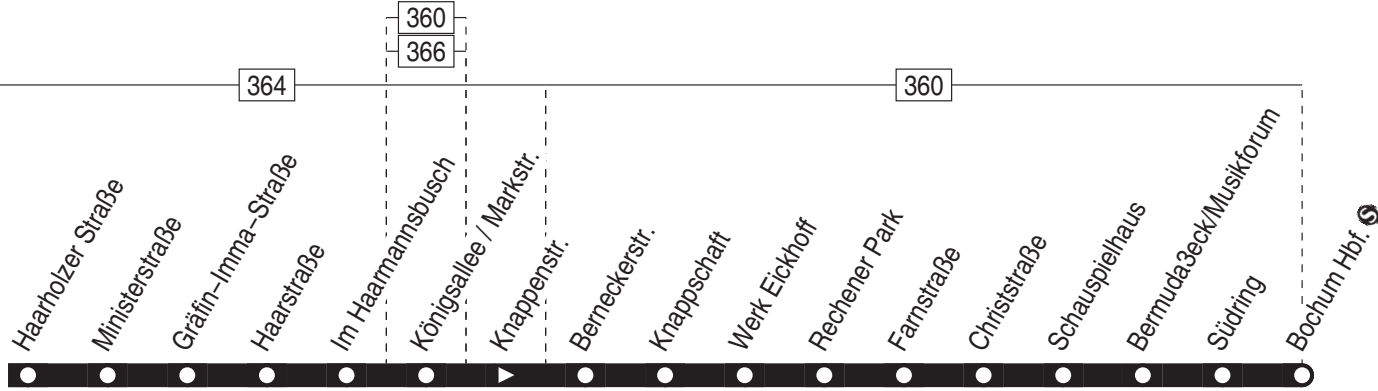

Fortsetzung: