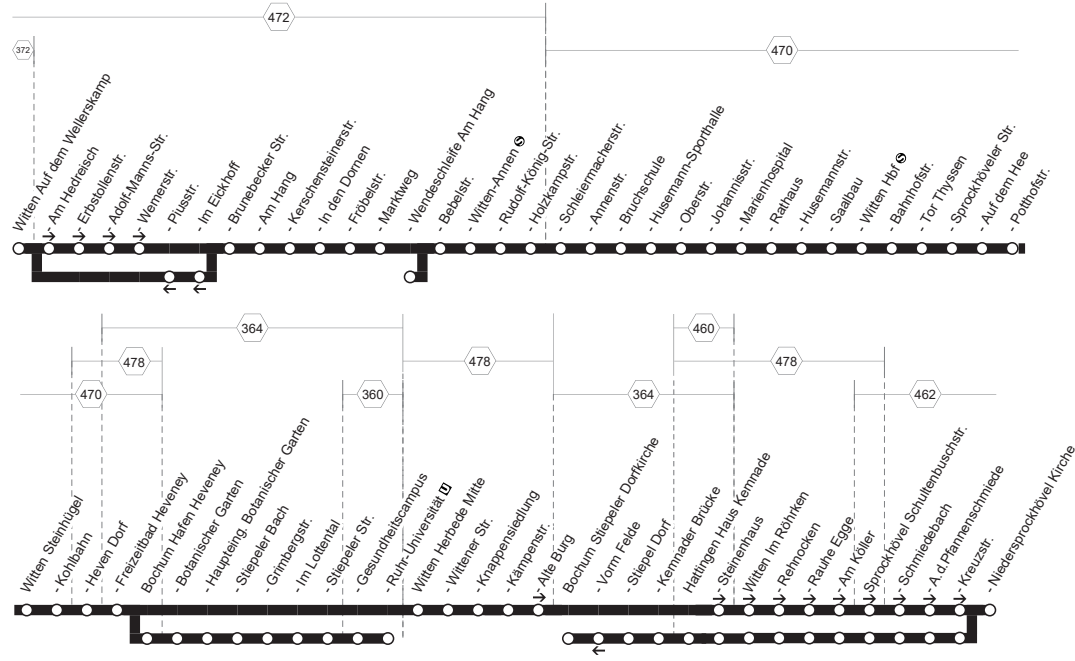

320

Niedersprockhövel - Witten-Herbede /
Bochum-Querenburg -
Witten-Heven - Witten Hbf - Rathaus -
Amnen - Rüdینگhausen

320