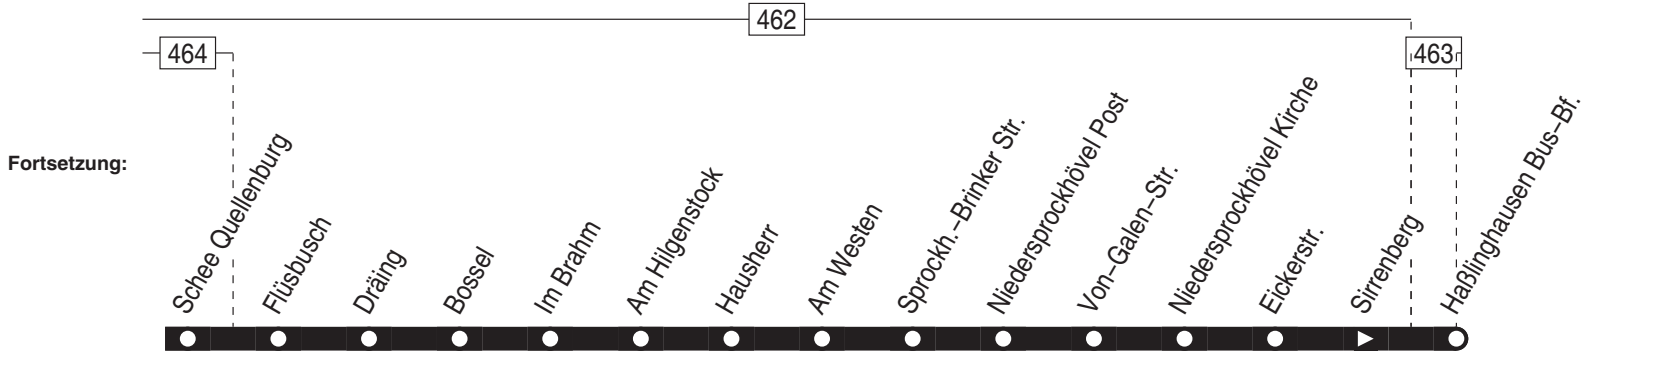

583

Sprockhövel-Haßlinghausen Bus-Bf. -
Wuppertal-Birkenhof

583