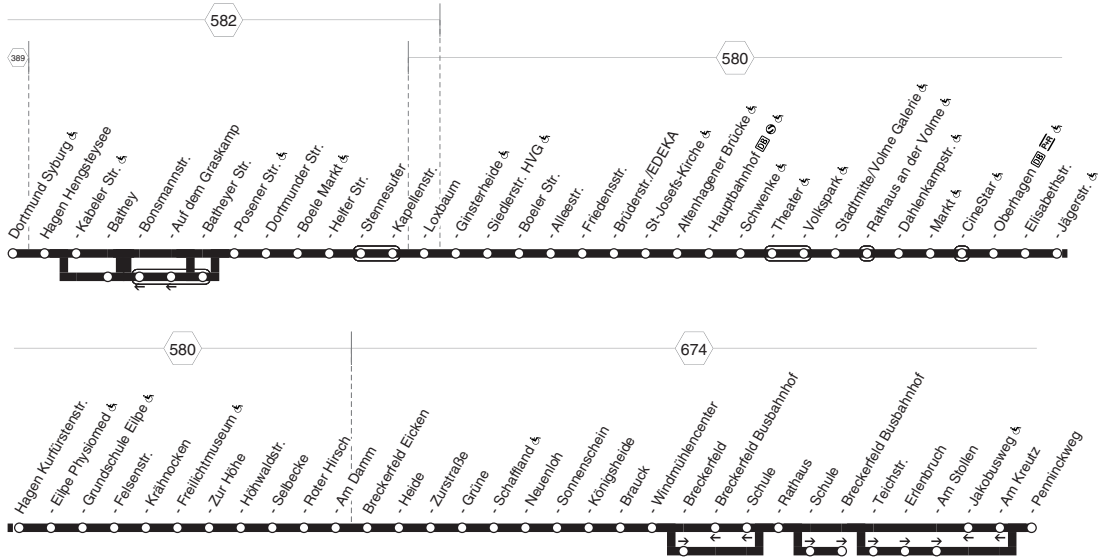

511

sonn- und feiertags

Haltestellen	Abfahrtszeiten															
	9.13	10.13	11.13	12.13	13.13	14.13	15.13	16.13	17.13	18.13	19.13	20.13	21.13	21.49	22.49	
Hagen Stadtmitte/Volme Galerie ab																
Hagen Hbf	17	17	17	17	17	17	17	17	17	17	17	17	17	53	53	
Hagen Schwenke	18	18	18	18	18	18	18	18	18	18	18	18	18	54	54	
BasseDruck	23	23	23	23	23	23	23	23	23	23	23	23	23	59	59	
Haspe Zentrum	8.26	26	26	26	26	26	26	26	26	26	26	26	26	22.02	23.02	
Hüttenplatz GWG	28	28	28	28	28	28	28	28	28	28	28	28	28	04	04	
Vollbrinkstr.	29	29	29	29	29	29	29	29	29	29	29	29	29	05	05	
Dammstr.	30	30	30	30	30	30	30	30	30	30	30	30	30	06	06	
Köckingstr.	31	31	31	31	31	31	31	31	31	31	31	31	31	07	07	
Am Andreasberg	32	32	32	32	32	32	32	32	32	32	32	32	32	08	08	
Im Lonsche	32	32	32	32	32	32	32	32	32	32	32	32	32	08	08	
Schützenhof	33	33	33	33	33	33	33	33	33	33	33	33	33	09	09	
Ahlberg	34	34	34	34	34	34	34	34	34	34	34	34	34	10	10	
TEG	35	35	35	35	35	35	35	35	35	35	35	35	35	11	11	
Hasperbach Mühle	37	37	37	37	37	37	37	37	37	37	37	37	37	13	13	
Verneis	38	38	38	38	38	38	38	38	38	38	38	38	38	14	14	
Beuke	39	39	39	39	39	39	39	39	39	39	39	39	39	15	15	
Wilhelmstraße	40	40	40	40	40	40	40	40	40	40	40	40	40	16	16	
Febi	41	41	41	41	41	41	41	41	41	41	41	41	41	17	17	
Voerde Bergstr.	42	42	42	42	42	42	42	42	42	42	42	42	42	18	18	
Quabecke																
Voerde Mitte	44	44	44	44	44	44	44	44	44	44	44	44	44	20	20	
Loherfeld	46	46	46	46	46	46	46	46	46	46	46	46	46	22	22	
Gewerbestr.	47	47	47	47	47	47	47	47	47	47	47	47	47	23	23	
Ischebeck	48	48	48	48	48	48	48	48	48	48	48	48	48	24	24	
Ennepetal Rathaus	49	49	49	49	49	49	49	49	49	49	49	49	49	25	25	
Altenvoerde Mitte	50	50	50	50	50	50	50	50	50	50	50	50	50	26	26	
Klutert	52	52	52	52	52	52	52	52	52	52	52	52	52	28	28	
Ennepetal Bus-Bf. an	8.55	9.55	10.55	11.55	12.55	13.55	14.55	15.55	16.55	17.55	18.55	19.55	20.55	21.55	22.31	23.31

24.12 / 25.12 / 26.12 / 31.12 und 1.1. Verkehr nach Sonderfahrplan

511

Hagen Stadtmitte/Volme Galerie –
Ennepetal Bus-Bf.

511

512

512

DO-Syburg / HA-Bathey - Boele - Altenhagen -
Hagen Hbf - Stadtmitt - Oberhagen -
Elpe - Selbecke - Zursraße - Breckerfeld
und zurück

512