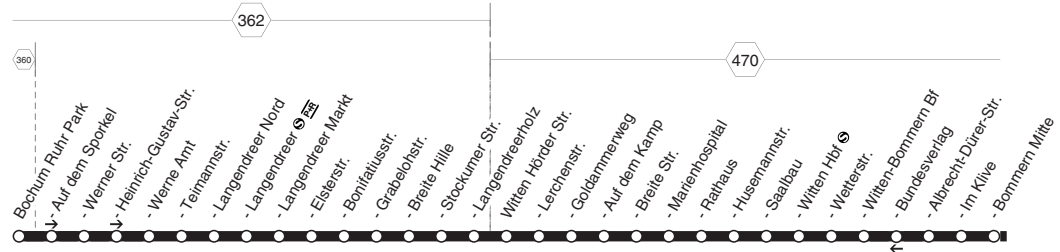

sonn- und feiertags

376

Witten Hbf - Rathaus - Auf dem Schnee -
Westende - Kirchende - Herdecke -
Hagen-Vorhalle

Haltstellen	Abfahrtszeiten																	
Witten Hbf	6.30	7.30	8.00	8.30	9.00	9.30	10.00	10.30	11.00	11.30	12.00	12.30		20.00	20.35	21.35	22.35	23.35
- Saalbau	31	31	01	31	01	31	01	31	01	31	01	31		01	36	36	36	36
- Husemannstr.	32	32	02	32	02	32	02	32	02	32	02	32		02	37	37	37	37
- Witten Rathaus an	6.33	7.33	8.03	8.33	9.03	9.33	10.03	10.33	11.03	11.33	12.03	12.33		20.03	20.38	21.38	22.38	23.38
- Witten Rathaus ab	6.33	7.33	8.03	8.33	9.03	9.33	10.03	10.33	11.03	11.33	12.03	12.33		20.03	20.38	21.38	22.38	23.38
- Marienhospital	35	35	05	35	05	35	05	35	05	35	05	35		05	40	40	40	40
- Oberstr.	37	37	07	37	07	37	07	37	07	37	07	37		07	42	42	42	42
- Husemann-Sporthalle	38	38	08	38	08	38	08	38	08	38	08	38		08	43	43	43	43
- Bruchschule	39	39	09	39	09	39	09	39	09	39	09	39		09	44	44	44	44
- Egge/Altenwohnheim	40	40	10	40	10	40	10	40	10	40	10	40		10	45	45	45	45
- Neuer Weg	42	42	12	42	12	42	12	42	12	42	12	42		12	47	47	47	47
- Holzkamp-Gesamtschule	43	43	13	43	13	43	13	43	13	43	13	43		13	48	48	48	48
- Hügelstr.	44	44	14	44	14	44	14	44	14	44	14	44		14	49	49	49	49
- Herrenholz	47	47	17	47	17	47	17	47	17	47	17	47		17	52	52	52	52
- Auf dem Schnee an	6.49	7.49	8.19	8.49	9.19	9.49	10.19	10.49	11.19	11.49	12.19	12.49	usw.	20.19	20.54	21.54	22.54	23.54
- Auf dem Schnee ab	6.49	7.49	8.19	8.49	9.19	9.49	10.19	10.49	11.19	11.49	12.19	12.49	bis	20.19	20.54	21.54	22.54	23.54
Herdecke Wilhelm-Huck-Str.	50	50	20	50	20	50	20	50	20	50	20	50		20	55	55	55	55
- Weg zum Poethen	52	52	22	52	22	52	22	52	22	52	22	52		22	57	57	57	57
- Westende/Gemeinsch.Krkh.	54	54	24	54	24	54	24	54	24	54	24	54		24	59	59	59	59
- Huser Feld	56	56	26	56	26	56	26	56	26	56	26	56		26	21.01	22.01	23.01	
- Ender Mitte	59	59	29	59	29	59	29	59	29	59	29	59		29	04	04	04	04
- Ender Friedhof	7.01	8.01	31	9.01	31	10.01	31	11.01	31	12.01	31	13.01		31	06	06	06	06
- Mozartweg	04	04	34	04	34	04	34	04	34	04	34	04		34	09	09	09	09
- Attenbergstr.	05	05	35	05	35	05	35	05	35	05	35	05		35	10	10	10	10
- Herdecke Bf. an	7.06	8.06	8.36	9.06	9.36	10.06	10.36	11.06	11.36	12.06	12.36	13.06		20.36	21.11	22.11	23.11	
- Herdecke Bf. ab	7.06	8.06	8.36	9.06	9.36	10.06	10.36	11.06	11.36	12.06	12.36	13.06		20.36	21.11	22.11	23.11	
- Herdecke Rathaus	07	07	37	07	37	07	37	07	37	07	37	07		37	12	12	12	12
- Herdecke Mitte	08	08	38	08	38	08	38	08	38	08	38	08		38	13	13	13	13
- Hengsteysestr.	09	8.09	39	9.09	39	10.09	39	11.09	39	12.09	39	13.09		39	14	14	14	14
Hagen Vorhalle Bf.	7.11		8.41		9.41		10.41		11.41		12.41			20.41	21.16	22.16	23.16	
Herdecke Friedr.-Harkort-Gym.		8.11		9.11		10.11		11.11		12.11		13.11						

376

379

BO-Harpen - Langendreer - Witten Rathaus -
Witten Hbf - Bommerl - Durchholz -
Sprockhövel-Halbinghausen
und zurück

379