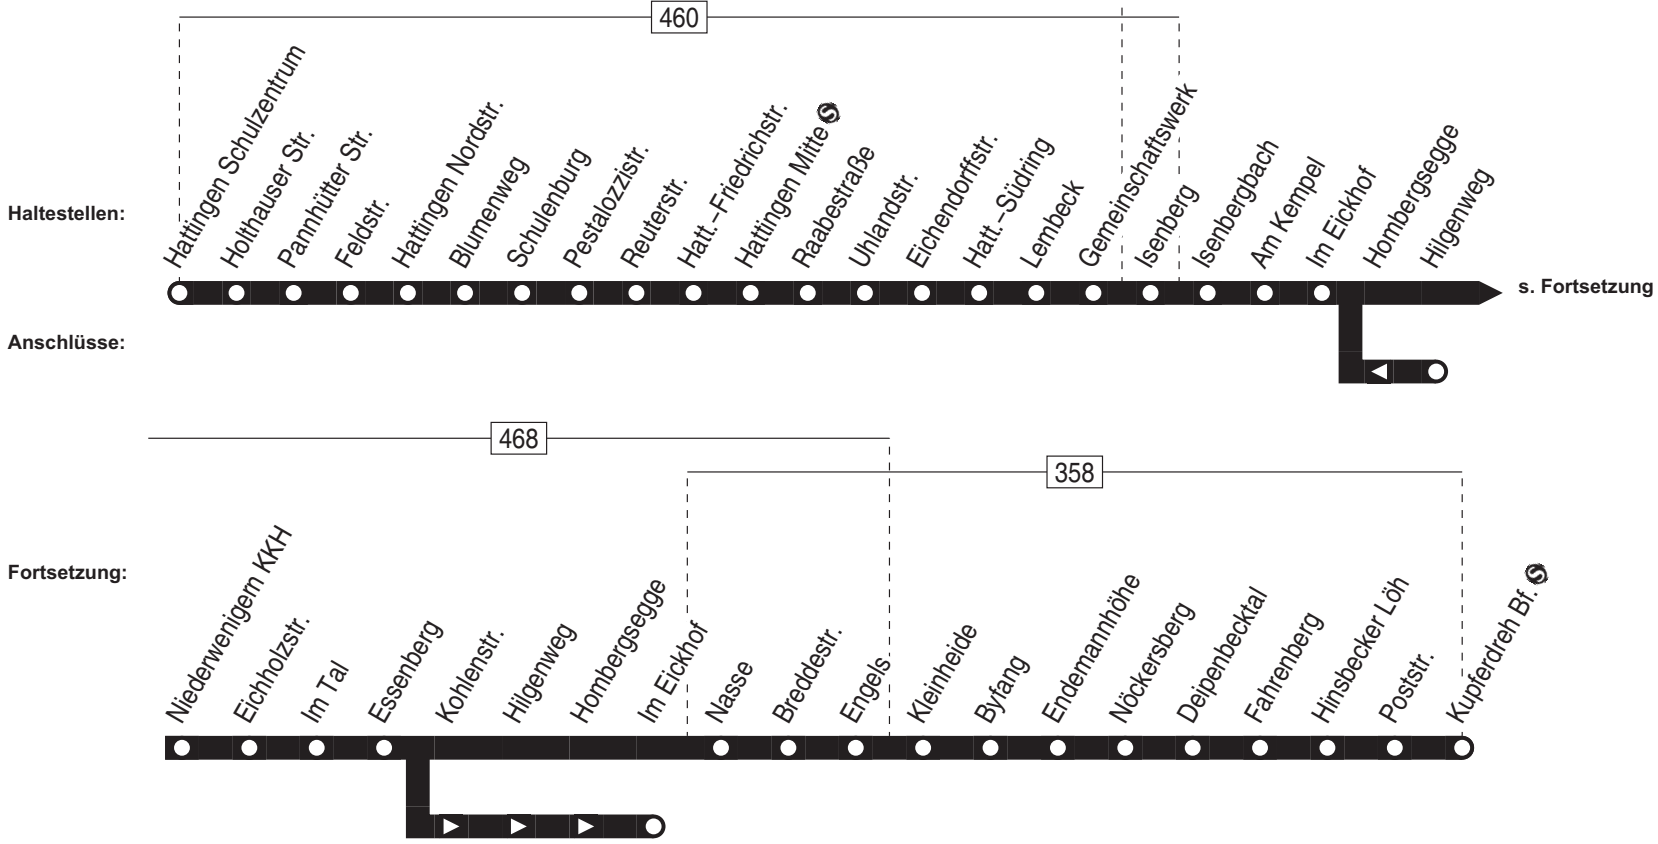

141

VER

RUHR
BAHN

141

Hattingen Mitte **S** – Essen-Kupferdreh Bf. **S**

141

141

montags–freitags

141

Hattingen Mitte ☉ – Essen–Kupferdreh Bf. ☉

141

VER

RUHR
BAHN

Haltestellen	Abfahrtszeiten																	
							S			S			S					
Hattingen Schulzentrum ab							12.15			13.02			13.05					
Schulenburg							23			13.02								
Pestalozzistr.							24			03								
Hattingen Mitte ☉ an							28			07			14					
Hattingen Mitte ☉ ab	5.28	5.58	6.15	6.45	7.15	7.45	8.15	8.45	9.15	9.45	10.15	12.15	30	12.45	07	14	13.15	13.45
Raabestraße	30	6.00	17	47	17	47	17	47	17	47	17	17	32	47	09	16	17	47
Uhlandstr.	31	01	18	48	18	48	18	48	18	48	18	18	33	48	10	17	18	48
Eichendorffstr.	32	02	19	49	19	49	19	49	19	49	19	19	34	49	11	18	19	49
Hatt.–Südring	33	03	20	50	20	50	20	50	20	50	20	20	35	50	12	19	20	50
Lembeck	35	05	22	52	22	52	22	52	22	52	22	22	37	52	14	21	22	52
Gemeinschaftswerk	36	06	23	53	23	53	23	53	23	53	23	23	38	53	15	22	23	53
Isenberg	38	08	25	55	25	55	25	55	25	55	25	25	40	55	17	24	25	55
Isenbergbach	39	09	26	56	26	56	26	56	26	56	26	26	41	56	18	25	26	56
Am Kempel	40	10	27	57	27	57	27	57	27	57	27	27	42	57	19	26	27	57
Im Eickhof	41	11	28	58	28	58	28	58	28	58	28	28	43	58	20	27	28	58
Niederwenigern KKH	43	13	30	7.00	30	8.00	30	9.00	30	10.00	30	30	45	13.00	22	29	30	14.00
Eichholzstr.	45	15	32	02	32	02	32	02	32	02	32	32	47	02	24	31	32	02
Im Tal	46	16	33	03	33	03	33	03	33	03	33	alle	33	48	03	25	32	03
Essenberg	47	17	34	04	34	04	34	04	34	04	34	30	34	49	04	26	33	04
Nasse	48	18	35	05	35	05	35	05	35	05	35	Min.	35	50	05	27	34	05
Kohlenstr.													51			28 35		
Hilgenweg													54			31 38		
Im Eickhof													12.57			13.34 13.41		
Breddestr.	49	19	36	06	36	06	36	06	36	06	36	36		06			36	06
Engels	50	20	37	07	37	07	37	07	37	07	37	37		07			37	07
Kleinheide	52	22	39	09	39	09	39	09	39	09	39	39		09			39	09
Byfang	54	24	41	11	41	11	41	11	41	11	41	41		11			41	11
Endemannhöhe	55	25	42	12	42	12	42	12	42	12	42	42		12			42	12
Nöckersberg	56	26	43	13	43	13	43	13	43	13	43	43		13			43	13
Deipenbecktal	57	27	44	14	44	14	44	14	44	14	44	44		14			44	14
Fahrenberg	59	29	46	16	46	16	46	16	46	16	46	46		16			46	16
Hinsbecker Löh	6.00	30	47	17	47	17	47	17	47	17	47	47		17			47	17
Poststr.	01	31	48	18	48	18	48	18	48	18	48	48		18			48	18
Kupferdreh Bf. ☉ an	6.02	6.32	6.49	7.19	7.49	8.19	8.49	9.19	9.49	10.19	10.49	12.49	13.19				13.49	14.19

S = nur an Schultagen (mo – fr)

24.12 / 25.12 / 26.12 / 31.12 und 1.1. Verkehr nach Sonderfahrplan

Nicht aufgeführte Haltestellen finden Sie im Linienband!