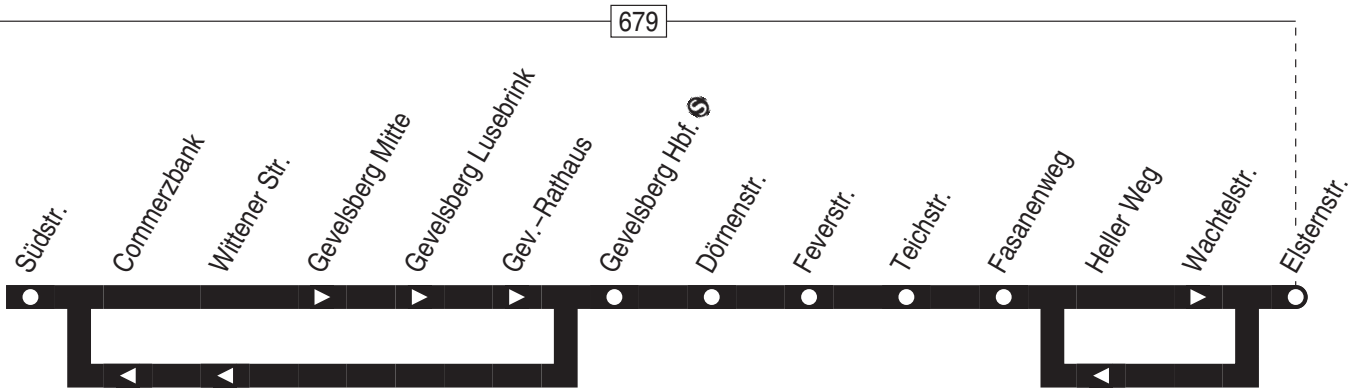

563

Ennepetal Bus-Bf. -
Gevelsberg Elsternstraße

563