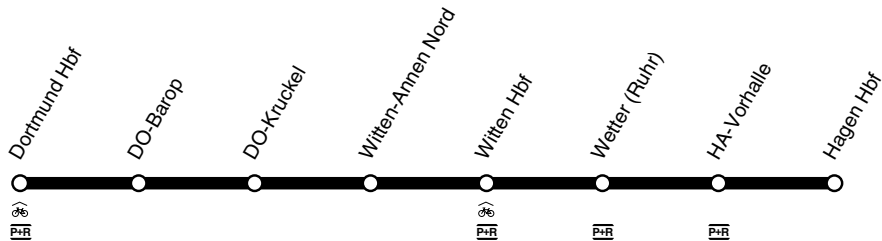

und zurück

Anschlüsse siehe Haltestellenverzeichnis/Linienplan

Fahrradbeförderung ganztätig, soweit die vorhandenen Kapazitäten und die Platzsituation dies zulassen

Dortmund - Witten - Wetter - Hagen
und zurück