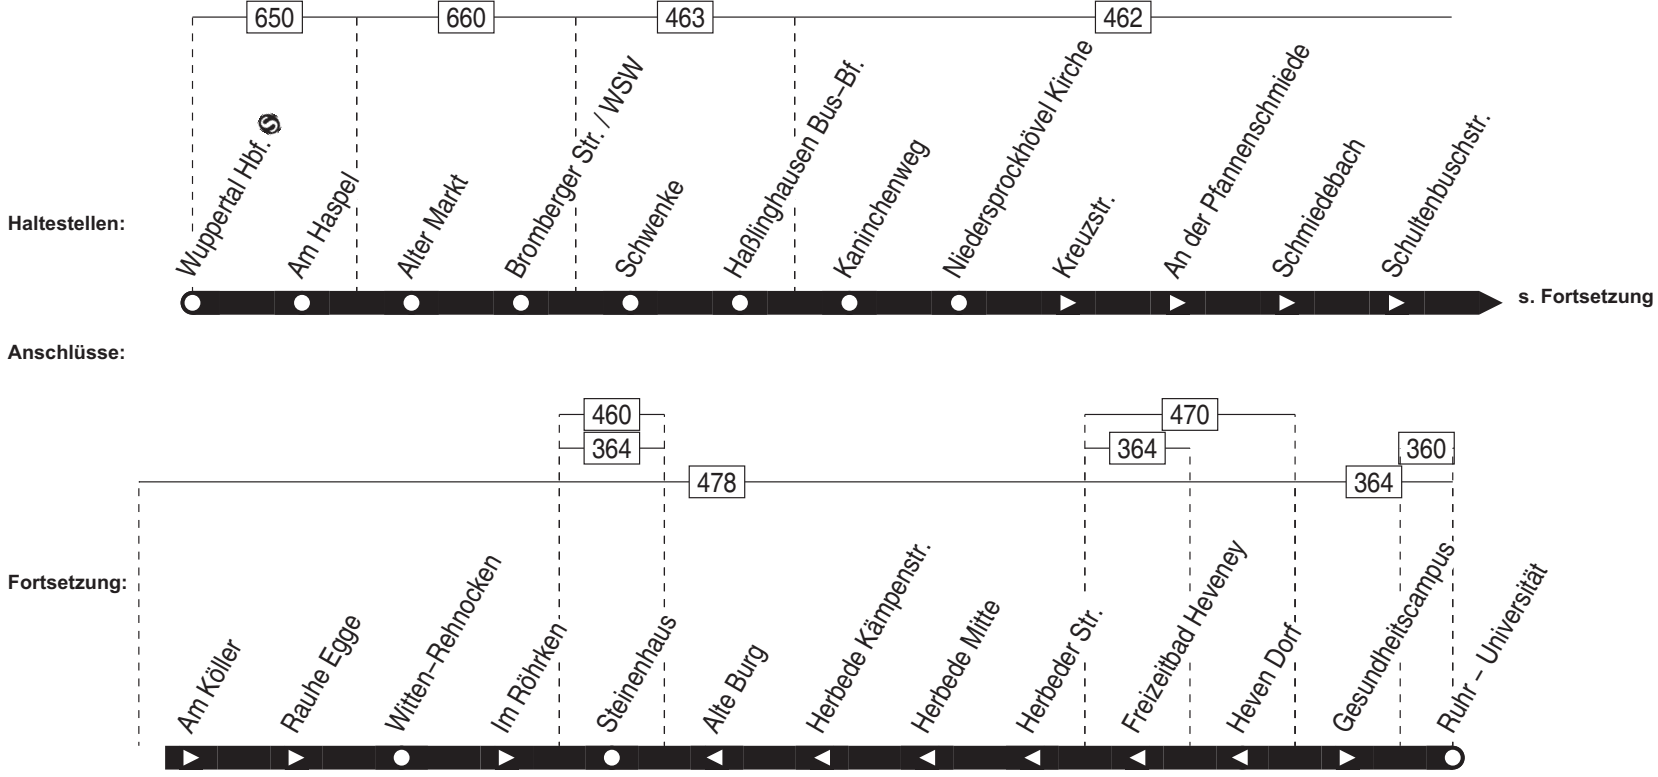

SB38

sonn- und feiertags

Hattingen Mitte - Ennepetal Bus-Bf.

SB38

SB38

Haltestellen	Abfahrtszeiten														
Hattingen Mitte ab	9.32	10.32	11.32	12.32	13.32	14.32	15.32	16.32	17.32	18.32	19.32	20.32	21.32	22.32	23.32
Werksstr.	37	37	37	37	37	37	37	37	37	37	37	37	37	37	37
Bogenstr.	40	40	40	40	40	40	40	40	40	40	40	40	40	40	40
Museum / Klinik	41	41	41	41	41	41	41	41	41	41	41	41	41	41	41
Steinenhaus	44	44	44	44	44	44	44	44	44	44	44	44	44	44	44
Herbeder Str.	10.01	11.01	12.01	13.01	14.01	15.01	16.01	17.01	18.01	19.01	20.01	21.01	22.01	23.01	0.01
Witten Hbf. 	9.10	10	10	10	10	10	10	10	10	10	10	10	10	10	10
Bommern Mitte	15	15	15	15	15	15	15	15	15	15	15	15	15	15	15
Gasthaus Deutsche Eiche	16	16	16	16	16	16	16	16	16	16	16	16	16	16	16
Elbscheweg	18	18	18	18	18	18	18	18	18	18	18	18	18	18	18
Wengern Nordstr.	19	19	19	19	19	19	19	19	19	19	19	19	19	19	19
Wetter Bf. an	26	26	26	26	26	26	26	26	26	26	26	26	26	26	0.26
Wetter Bf. ab	26	26	26	26	26	26	26	26	26	26	26	26	26	26	26
Oberwengern	29	29	29	29	29	29	29	29	29	29	29	29	29	29	29
Grundschöttel	32	32	32	32	32	32	32	32	32	32	32	32	32	32	32
RZV	33	33	33	33	33	33	33	33	33	33	33	33	33	33	33
Am Büffel	36	36	36	36	36	36	36	36	36	36	36	36	36	36	36
Silschede Mitte	9.39	10.39	11.39	12.39	13.39	14.39	15.39	16.39	17.39	18.39	19.39	20.39	21.39	22.39	23.39
Sozialzentrum															
An der Maus															
Lichtenplatz															
Gevelsberg Hbf. 															
Gevelsberg Mitte															
Brüggerfelderstr.															
Friedrichstr.															
Ennepetal Bus-Bf. an															

24.12 / 25.12 / 26.12 / 31.12 und 1.1. Verkehr nach Sonderfahrplan

= ab Silschede Mitte weiter auf Linie 552 nach Gevelsberg Lusebrink

SB67

SB67

Wuppertal Hbf. -
Bochum Ruhr-Universität

SB67