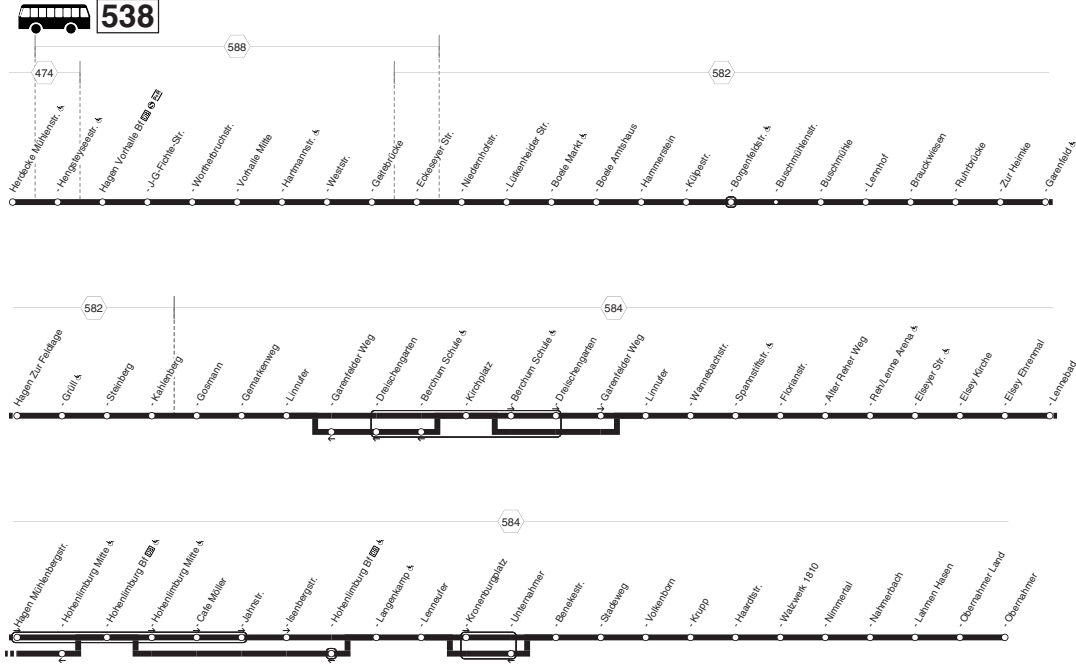

529

montags–freitags

Haltestellen	Abfahrtszeiten			
	S	S	S	S
Breckerfeld Bus-Bf. ab		7.30		14.49
Windmühlencenter		31		50
Breckerfeld Brauck		32		51
Königsheide		33		52
Breckerfeld Delle		34		53
Niedernheede		35		54
Steherberg		37		56
Oberbauer		38		57
Schule Oberbauer	6.45			
Münsterlandstr.	46			
Kotthausstr.	47			
Oberbauer	48		13.03	
Kotthäuser Heide	49	39	04	58
Kerkenberg	50	40	05	59
Bülbringer Str.	51	41	06	15.00
dormakaba	53	43	08	02
Feldstr.	54	44	09	03
Ept.–Voerde	55	45	10	04
Voerde Mitte	56	7.46	11	15.05
Voerde Bergstr.	57			12
Febi	58			13
Beuke	7.00			15
Verneis	01			16
Hasperbach Mühle	02			17
TEG	04			18
Ahlberg	05			19
Schützenhof	06			20
Im Lonsche	07			20
Am Andreasberg	08			21
Köckingstr.	09			22
Dammstr.	10			23
Vollbrinkstr.	11			24
Hüttenplatz GWG	12			25
Haspe Zentrum an	7.13		13.26	

S = nur an Schultagen (mo – fr)

Nicht aufgeführte Haltestellen finden Sie im Linienband!

24.12 / 25.12 / 26.12 / 31.12 und 1.1. Verkehr nach Sonderfahrplan

529

VER

Breckerfeld Bus-Bf. – Hagen-Haspe Zentrum

529

538

Herdecke Mühlenstr. - HA-Vorhalle Bf -
Boele - Garenfeld - Berchum - Eisey -
Hohenlimburg Bf - Jahnstr. - Krupp - Oberammer
und zurück

538