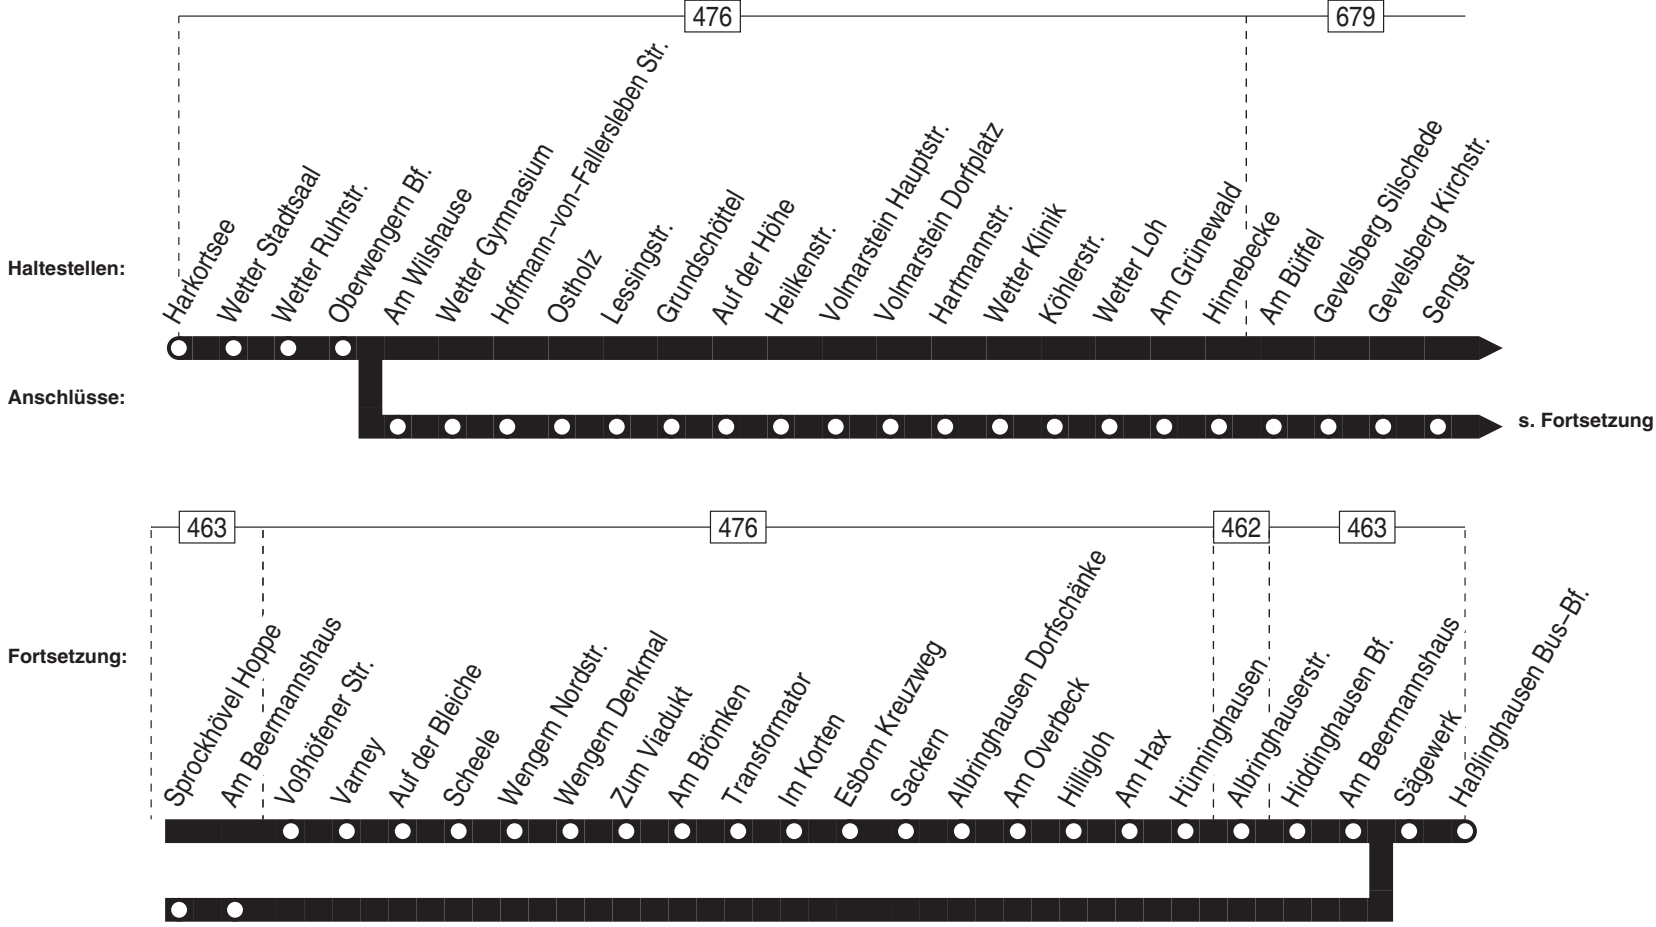

584

584

Wetter-Oberwengern -
Sprockhövel-Haßlinghausen Bus-Bf.

584

584

montags–freitags

Haltestellen	Abfahrtszeiten				
	S	S	S	S	S
Harkortsee ab	7.10				
Wetter Stadtsaal		11			
Wetter Ruhrstr.		13			
Oberwengern Bf.	7.09	15	8.06		
Am Wilshause	11		08		
Wetter Gymnasium	12		09		
Ostholz	15		12		
Lessingstr.	16		13		
Grundschöttel	17		14		
Auf der Höhe	18		15		
Heilkenstr.	19		16		
Volmarstein Hauptstr.	20		17		
Volmarstein Dorfplatz	21		18		
Wetter Klinik	23		20		
Köhlerstr.	24		21		
Wetter Loh	25		22	13.33	13.48
Am Grünewald	26		23	34	49
Am Büffel	30		27	38	53
Gevelsberg Silschede	31		28	39	54
Gevelsberg Kirchstr.	32		29	40	55
Sengst	34		31	42	57
Voßhöfener Str.		16			
Varney		17			
Wengern Nordstr.		19			
Wengern Denkmal		20			
Am Brömken		21			
Esborn Kreuzweg		24			
Albringhausen Dorfschänke		26			
Am Overbeck		27			
Hilligloh		29			
Hünninghausen		34			
Albringhauserstr.		35			
Haßlinghausen Bus-Bf. an	7.41	7.40	8.38	13.49	14.04

S = nur an Schultagen (mo – fr)

Nicht aufgeführte Haltestellen finden Sie im Linienband!

24.12 / 25.12 / 26.12 / 31.12 und 1.1. Verkehr nach Sonderfahrplan
Fahrplaneinschränkungen vor Ferien und bei Zeugnisausgabe !

584

Wetter–Oberwengern –
Sprockhövel–Haßlinghausen Bus-Bf.

584