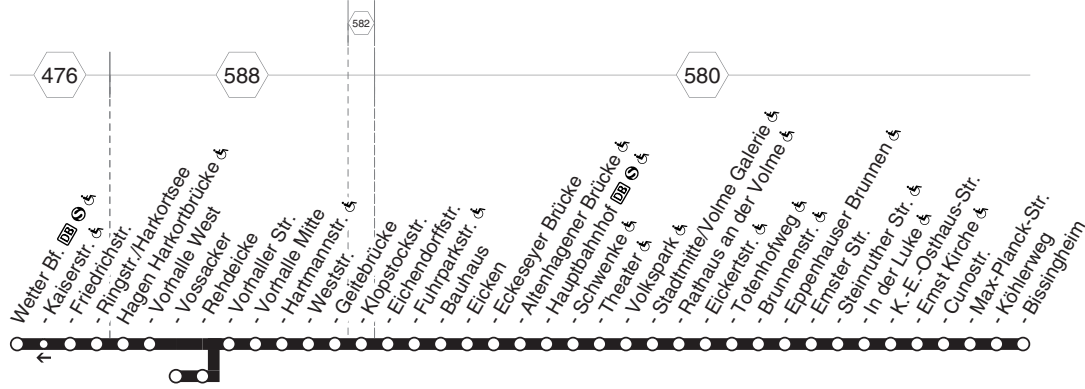

541

541 Wetter Bf - Harkortbrücke -
HA-Vorhalle - Eckesey - Hbf -
Stadtmitte - Emst - Bissingheim
und zurück

541