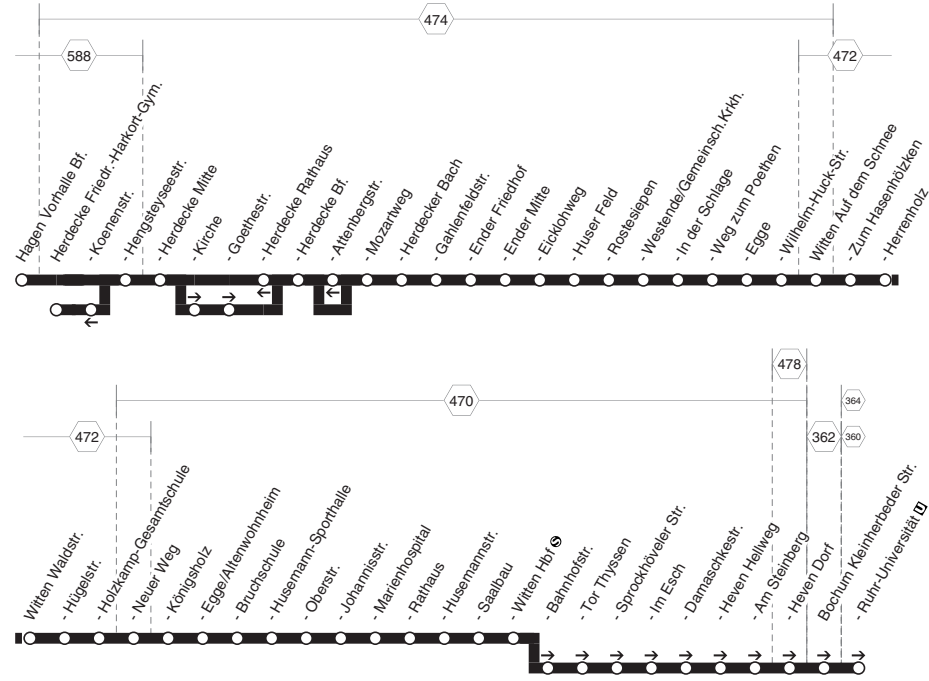

376

376

Hagen-Vorhalle - Herdecke - Kirchengemeinschaftskirche - Auf dem Schnee - Witten Rathaus - Witten Hbf - Heven - BO-Querenburg und zurück

376

montags bis freitags

Haltestellen	Abfahrtszeiten															
	R		SV		R		R		R		SV		R			
Herdecke Friedr.-Harkort-Gym.					6.43	6.43			7.33			8.13	8.33	8.43	8.43	
Hagen Vorhalle Bf.	5.25	5.55	6.11	6.31			6.51	7.11			7.51				8.51	
Herdecke Hengsteyseestr.	28	58	14	34	6.44	6.44	54	14	7.34	54	8.14	8.34	8.44	8.44	54	
- Herdecke Mitte	29	59	15	35	45	45	55	15	35	55	15	35	45	45	55	
- Herdecke Bf. an	5.33	6.03	6.19	6.39	6.49	6.49	6.59	7.19	7.39	7.59	8.19	8.39	8.49	8.49	8.59	
- Herdecke Bf. ab	5.33	6.03	6.21	6.41	6.51	6.51	7.01	7.21	7.41	8.01	8.21	8.41	8.51	8.51	9.01	
- Mozartweg	35	05	23	43	53	53	03	23	43	03	23	43	53	53	03	
- Ender Friedhof	39	09	27	47	57	57	07	27	47	07	27	47	57	57	07	
- Ender Mitte	41	11	28	48	58	58	08	28	48	08	28	48	58	58	08	
- Huser Feld	44	14	31	51	7.01	7.01	11	31	51	11	31	51	9.01	9.01	11	
- Rostesiepen	45	15	33	53	03	03	13	33	53	13	33	53	03	03	13	
- Westende/Gemeinsch.Krkh.	46	16	34	54	04	04	14	34	54	14	34	54	04	04	14	
- Weg zum Poethen	48	18	37	57	07	07	17	37	57	17	37	57	07	07	17	
- Wilhelm-Huck-Str.	50	20	39	59	09	09	19	39	59	19	39	59	09	09	19	
Witten Auf dem Schnee	5.22	5.22	22	40	7.00	10	10	20	40	8.00	20	40	9.00	10	10	20
- Herrenholz	24	54	24	42	02	12	12	22	42	02	22	42	02	12	12	22
- Hugelstr.	27	57	27	45	05	15	15	25	45	05	25	45	05	15	15	25
- Holzkamp-Gesamtschule	28	58	28	47	07	17	17	27	47	07	27	47	07	17	17	27
- Egge/Altenwohnheim	30	6.00	30	50	10	20	20	30	50	10	30	50	10	20	20	30
- Bruchschule	31	01	31	51	11	21	21	31	51	11	31	51	11	21	21	31
- Husemann-Sporthalle	32	02	32	52	12	22	22	32	52	12	32	52	12	22	22	32
- Marienhospital	36	06	6.27	36	57	17	27	27	37	57	17	27	27	37	57	17
- Witten Rathaus	38	08	29	38	59	19	29	29	39	59	19	29	39	59	19	29
- Saalbau	40	10	32	40	7.02	22	32	32	42	8.02	22	32	42	9.02	22	32
- Witten Hbf S	5.41	6.11	34	6.41	7.03	7.23	34	34	7.43	8.03	8.23	34	8.43	9.03	9.23	34
- Sprockhoveler Str.						7.39	39			39			9.39			39
- Heven Hellweg							43			43						43
- Heven Dorf							47			47						47
Bochum Ruhr-Universitat U							7.55			8.55						9.55

SV = wahrend der Schulzeit und vorlesungsfreien Zeit der Ruhr-Universitat BO R = nur wahrend der Vorlesungszeit der Ruhr-Universitat BO

376

Hagen-Vorhalle S - Herdecke - Kirchende -
Westende - Auf dem Schnee - Witten Rathaus -
Witten Hbf S - Heven - BO-Querenburg U

376