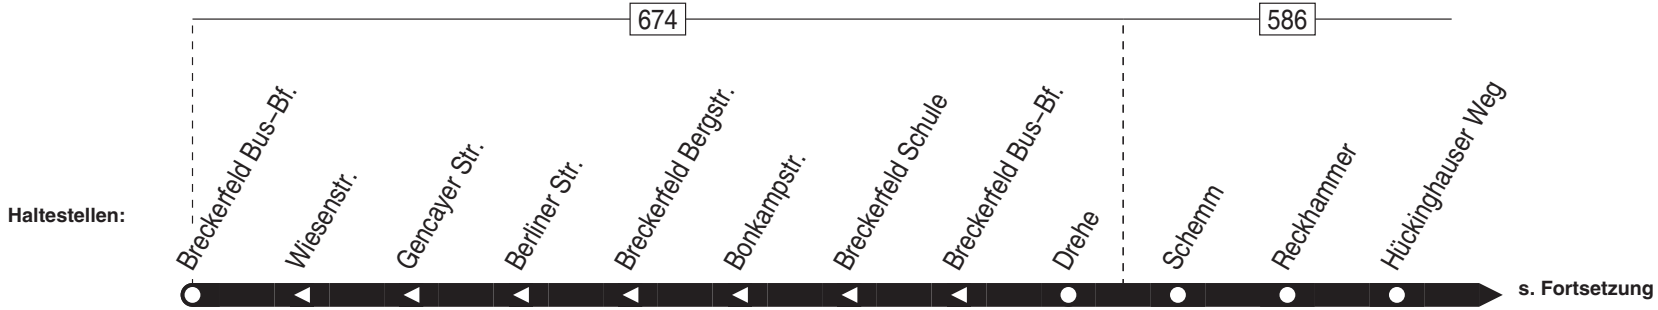

523

Anschlüsse:

Fortsetzung:

523

Breckerfeld Bus-Bf. -
Hagen-Dahl Grundschule Volmetal

523