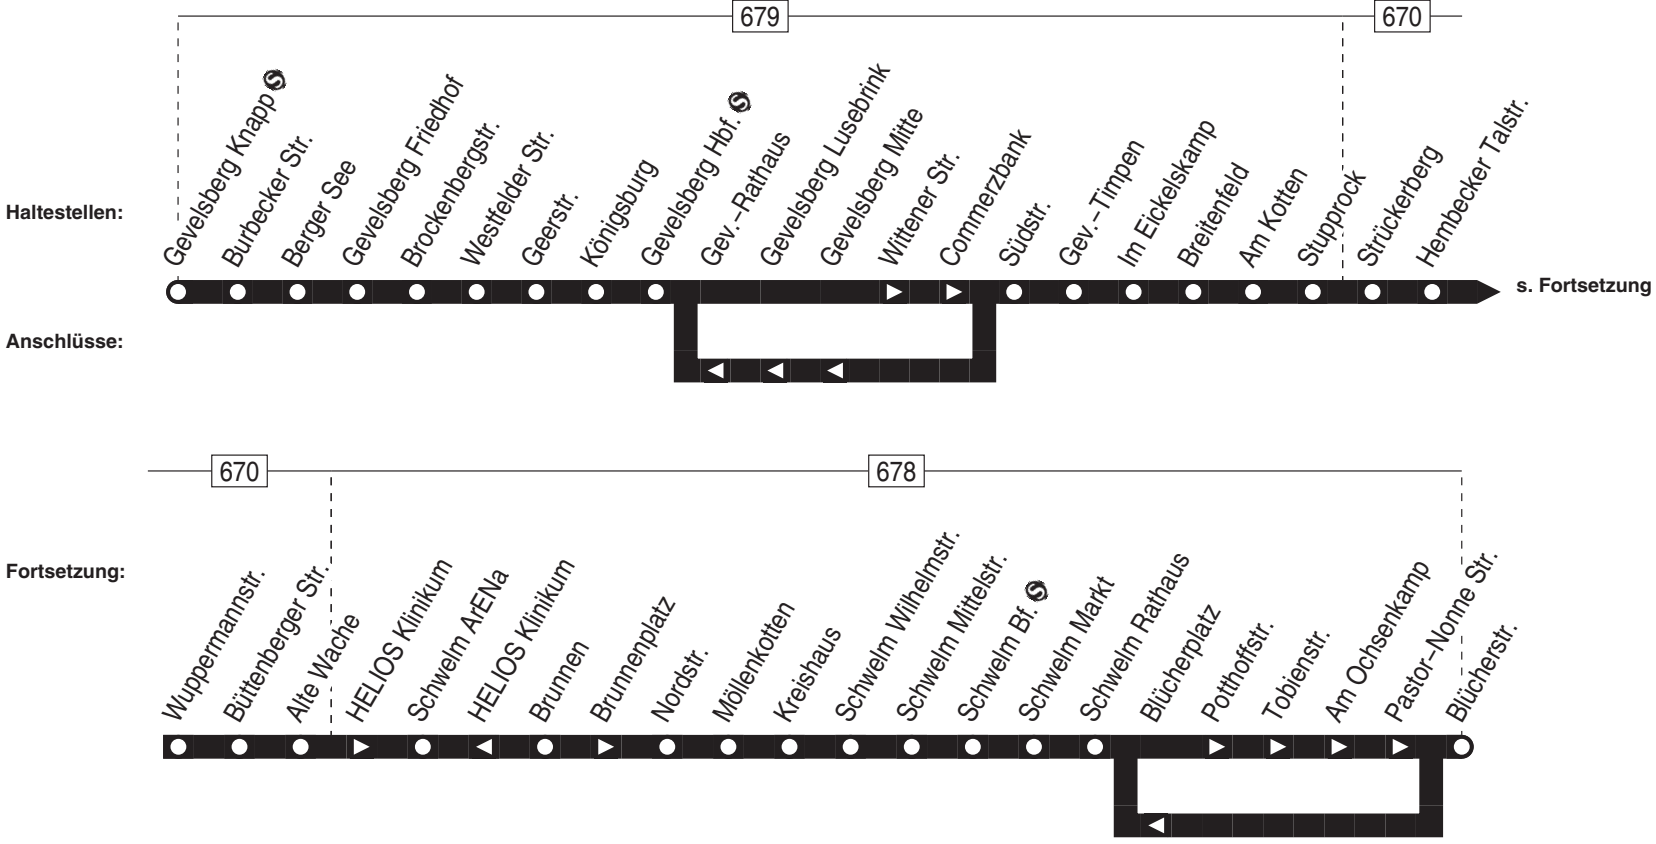

24.12 / 25.12 / 26.12 / 31.12 und 1.1. Verkehr nach Sonderfahrplan

Nicht aufgeführte Haltestellen finden Sie im Linienband!

555**VER**Herdecke-Herrentisch -
Hagen-Westerbauer Bf. ☉**555**

556

556

Gevelsberg-Knapp - Schwelm Blücherstraße