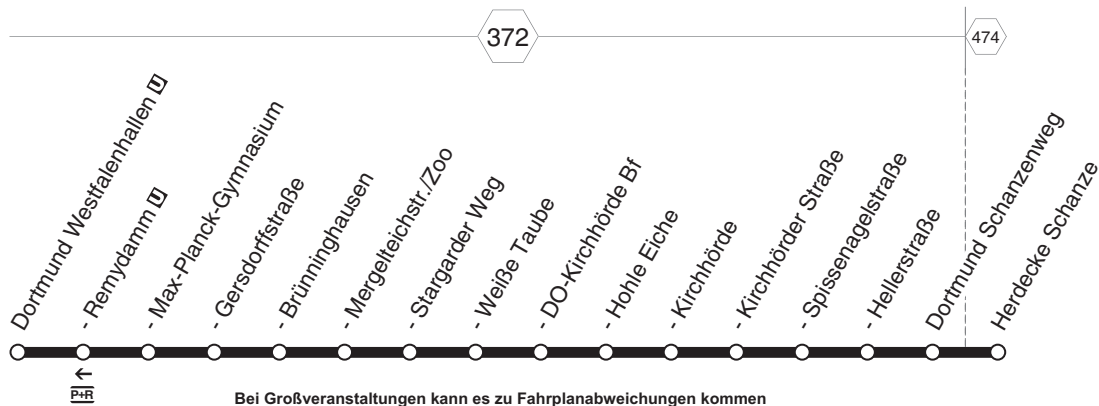

X = fährt über Barop weiter in Richtung Löttringhausen

448

**450****450****DSW21**
DO-Westfalenhallen - Herdecke Schanze
und zurück**450**

**450****montags bis freitags**

Haltestellen		Abfahrtszeiten																
Dortmund Westfalenhallen	ab	4.38	4.58	5.08	5.28	5.38	5.58	6.08	6.18	6.28	6.38	6.48	6.58	7.08	7.18	7.28		
- Max-Planck-Gymnasium		39	59	09	29	39	59	09	19	29	39	49	59	09	19	29		
- Brüninghausen	an	4.42	5.02	5.12	5.32	5.42	6.02	6.12	6.22	6.32	6.42	6.52	7.02	7.12	7.22	7.32		
- Brüninghausen	ab	4.42	5.02	5.12	5.32	5.42	6.02	6.12	6.22	6.32	6.42	6.52	7.02	7.12	7.22	7.32		
- Mergelteichstraße/Zoo		4.12	4.34	44	04	14	34	44	04	14	24	34	44	04	14	24	34	
- Stargarder Weg		13	35	45	05	15	35	45	05	15	25	35	45	55	05	15	25	35
- Weiße Taube		14	36	46	06	16	36	46	06	16	26	36	46	56	06	16	26	36
- DO-Kirchhörde Bf		15	37	47	07	17	37	47	07	17	27	37	47	57	07	17	27	37
- Hohle Eiche		16	38	48	08	18	38	48	08	18	28	38	48	58	08	18	28	38
- Kirchhörde		18	40	50	10	20	40	50	10	20	30	40	50	7.00	10	20	30	40
- Spissenagelstraße		4.20	4.42	52	5.12	22	5.42	52	6.12	22	6.32	6.42	52	7.02	12	22	32	7.42
- Hellerstraße				53		23		53		23		53		13	23	33		
Herdecke Schanze	an	4.56		5.26		5.56		6.26		6.56		7.16	7.26	7.36				