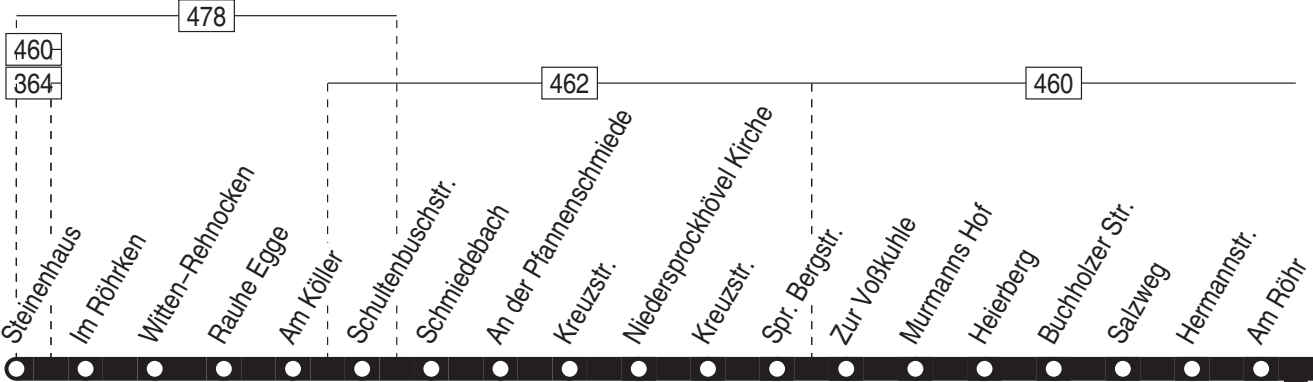

559

Anschlüsse:

s. Fortsetzung

Fortsetzung: