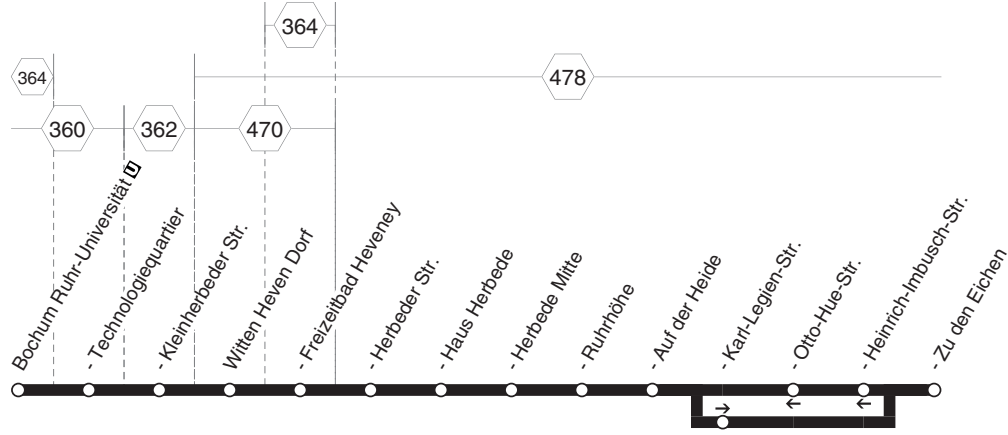

E373

montags–freitags

Haltestellen	Abfahrtszeiten		
	S	S	S
Stockumer Bruch, Wendeschleife ab	6.52		7.48
Stockumer Bruch	53	7.01	49
Witten Mittelstr.	54	02	50
Gerdestr.	55	03	51
Vöckenberg	57	05	53
Waldorfschule	58	06	54
Waldorfschule	7.00	08	56
Dortmunder Str.	01	09	57
Dortmunder Str.	02	10	58
Witten–Annen–Markt	03	11	59
Witten–Annen ☉ Bstg 3	05	13	8.01
Rudolf–König–Str.	06	14	02
Holz kampstr.	07	15	03
Harkortring	08	16	04
Eckardtstr.	09	17	05
Holz kamp Gesamtschule an	7.10	7.18	8.06

S = nur an Schultagen (mo – fr)

Fahrplaneinschränkungen vor Ferien und bei Zeugnisausgabe !

E373

Witten–Stockum Stockumer Bruch Wdschl. –
Witten–Annen Holz kamp–Gesamtschule

E373

374

Bochum-Querenburg - Witten-Heven - Herbede
und zurück

374