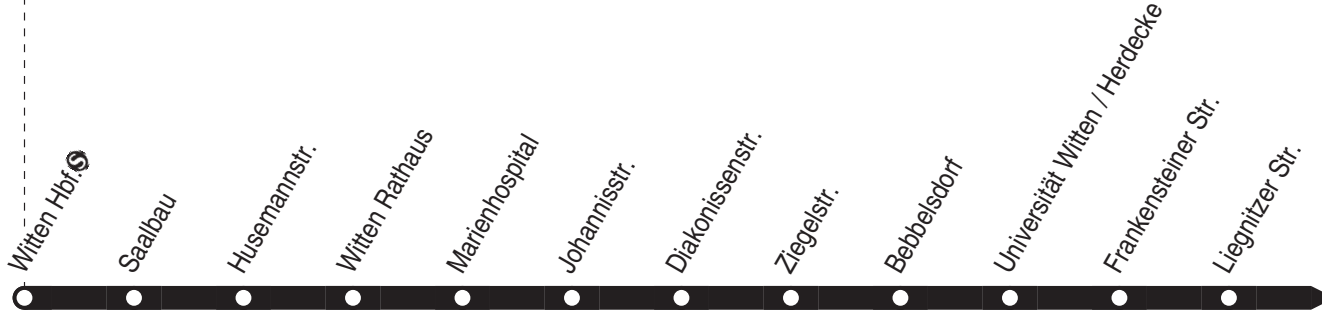

371

470

Haltestellen:

s. Fortsetzung

Anschlüsse: