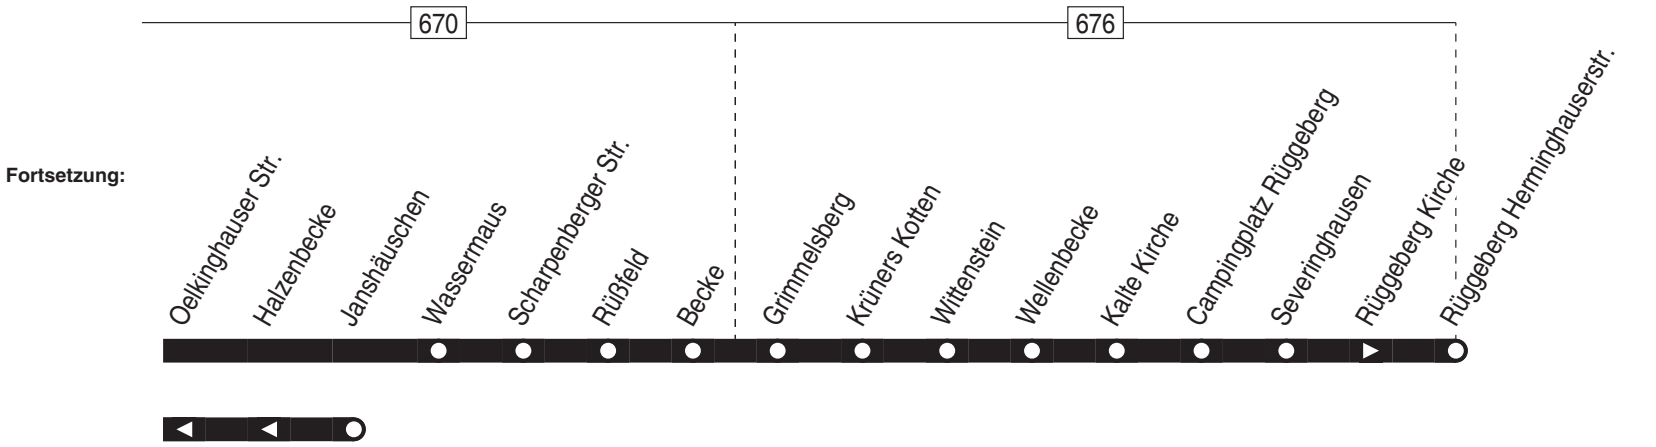

560

560

VER
Ennepetal Bus-Bf. – Rüggeberg –
(Gewerbegebiet Oelkinghausen)

560