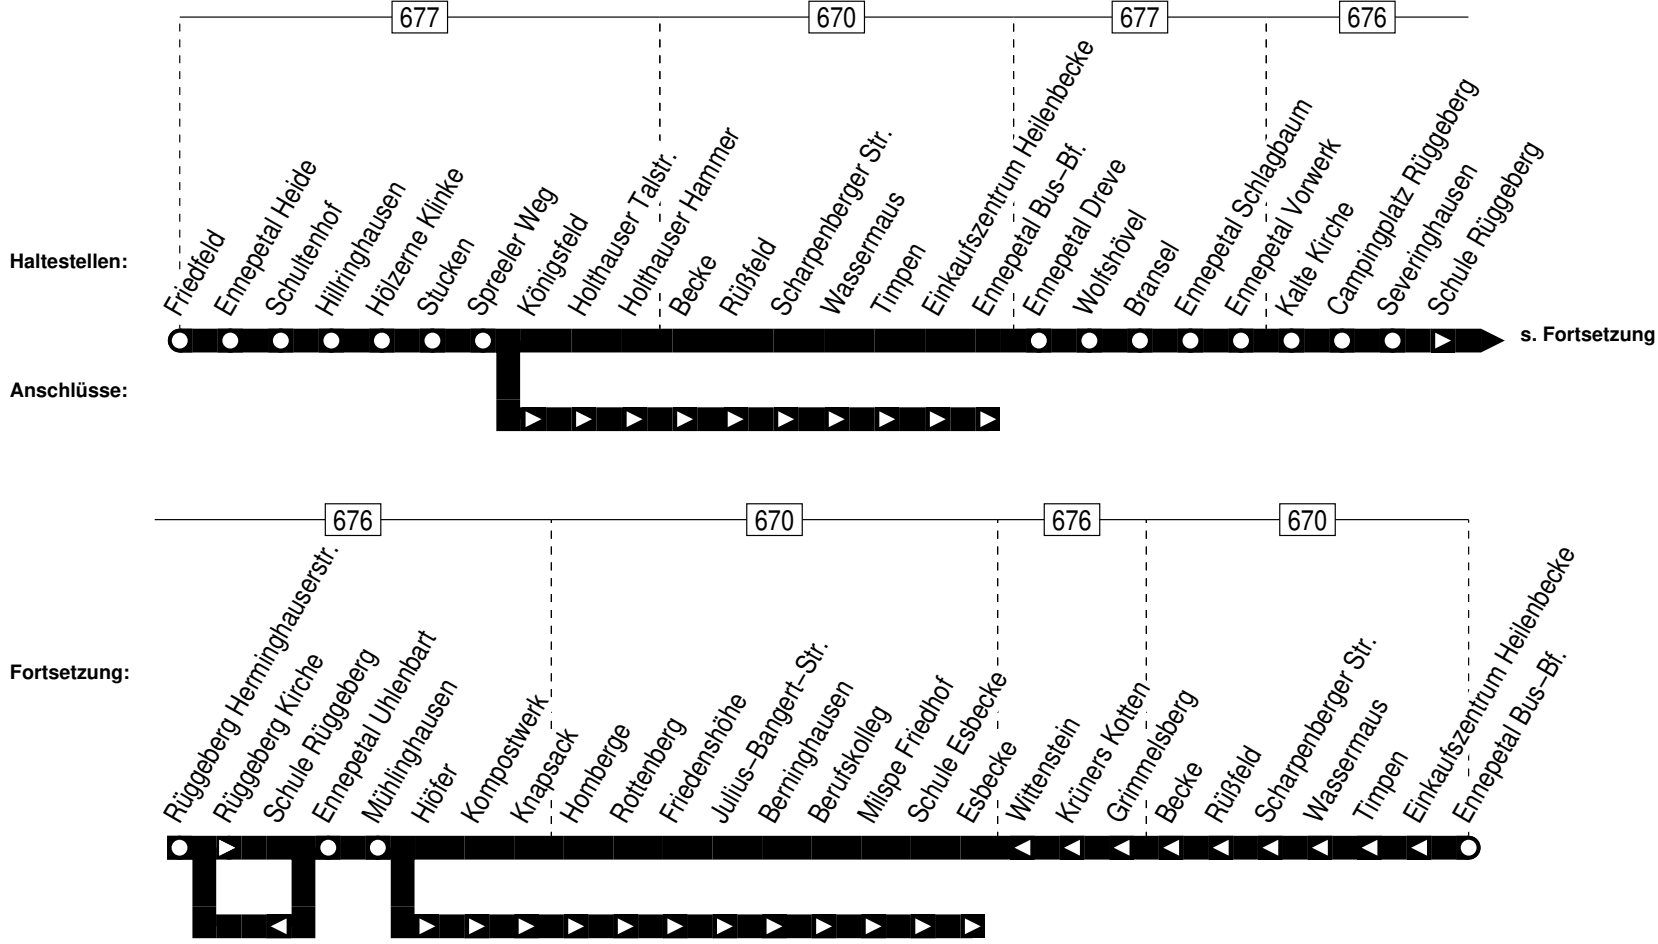

579

579

VER
Ennepetal-Friedfeld – Schlagbaum –
Rüggeberg – Ennepetal Bus-Bf.

579

**579**

montags–freitags

| Haltestellen | Abfahrtszeiten | | |
|-----------------------------|----------------|--------------|--------------|
| | S | S | S |
| Friedfeld ab | 7.03 | 11.49 | 13.41 |
| Ennepetal Heide | 05 | 51 | 43 |
| Schultenhof | 07 | 53 | 45 |
| Hiltringhausen | 09 | 55 | 47 |
| Hölzerne Klinke | 11 | 57 | 49 |
| Stucken | 12 | 58 | 50 |
| Spreeler Weg | 14 | 12.00 | 52 |
| Königsfeld | | 01 | 53 |
| Holthäuser Hammer | | 04 | 56 |
| Becke | | 05 | 57 |
| Rüßfeld | | 06 | 58 |
| Scharpenberger Str. | | 06 | 58 |
| Wassermäus | | 07 | 59 |
| Einkaufszentrum Heilenbecke | | 10 | 14.02 |
| Ennepetal Bus-Bf. | | 12.12 | 14.04 |
| Ennepetal Dreve | 15 | | |
| Wolfshövel | 17 | | |
| Ennepetal Schlagbaum | 20 | | |
| Ennepetal Vorwerk | 21 | | |
| Kalte Kirche | 23 | | |
| Campingplatz Rüggeberg | 25 | | |
| Schule Rüggeberg | 28 | | |
| Rüggeberg Herminghauserstr. | 29 | | |
| Rüggeberg Kirche | 30 | | |
| Mühlinghausen | 33 | | |
| Knapsack | 35 | | |
| Homberge | 37 | | |
| Rottenberg | 38 | | |
| Friedenshöhe | 39 | | |
| Berninghausen | 41 | | |
| Berufskolleg | 42 | | |
| Milspe Friedhof | 43 | | |
| Schule Esbecke | 44 | | |
| Esbecke an | 7.45 | | |

S = nur an Schultagen (mo – fr)
 24.12 / 25.12 / 26.12 / 31.12 und 1.1. Verkehr nach Sonderfahrplan

Nicht aufgeführte Haltestellen finden Sie im Linienband!
 Fahrpläneinschränkungen vor Ferien und bei Zeugnisausgabe !

S = nur an Schultagen (mo – fr)**4** = nur Mo–Do an Schultagen

24.12 / 25.12 / 26.12 / 31.12 und 1.1. Verkehr nach Sonderfahrplan

R = nur Di / Fr an Schultagen

Fahrplaneinschränkungen vor Ferien und bei Zeugnisausgabe !