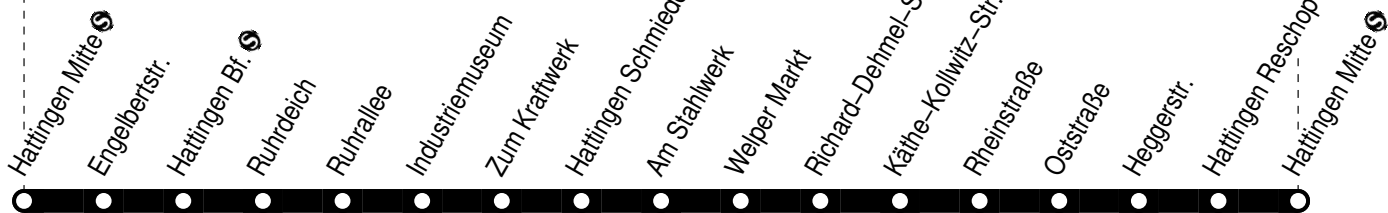

554

460

Haltestellen:

Anschlüsse:

554

Hattingen Mitte – Hattingen – Welper – Hattingen Mitte

554

554

montags–freitags

Haltestellen		Abfahrtszeiten													
Hattingen Mitte ☉	ab	5.57	6.57	7.57	8.57	9.57	10.57	11.57	12.57	13.57	14.57	15.57	16.57	17.57	18.57
Engelbertstr.		6.00	7.00	8.00	9.00	10.00	11.00	12.00	13.00	14.00	15.00	16.00	17.00	18.00	19.00
Hattingen Bf. ☉		01	01	01	01	01	01	01	01	01	01	01	01	01	01
Ruhrdeich		03	03	03	03	03	03	03	03	03	03	03	03	03	03
Ruhrallee		04	04	04	04	04	04	04	04	04	04	04	04	04	04
Industriemuseum		05	05	05	05	05	05	05	05	05	05	05	05	05	05
Zum Kraftwerk		06	06	06	06	06	06	06	06	06	06	06	06	06	06
Hattingen Schmiedestr.		07	07	07	07	07	07	07	07	07	07	07	07	07	07
Am Stahlwerk		08	08	08	08	08	08	08	08	08	08	08	08	08	08
Welper Markt		13	13	13	13	13	13	13	13	13	13	13	13	13	13
Richard-Dehmel-Str.		14	14	14	14	14	14	14	14	14	14	14	14	14	14
Käthe-Kollwitz-Str.		15	15	15	15	15	15	15	15	15	15	15	15	15	15
Rheinstraße		18	18	18	18	18	18	18	18	18	18	18	18	18	18
Oststraße		19	19	19	19	19	19	19	19	19	19	19	19	19	19
Heggerstr.		20	20	20	20	20	20	20	20	20	20	20	20	20	20
Hattingen Reschop		22	22	22	22	22	22	22	22	22	22	22	22	22	22
Hattingen Mitte ☉	an	6.25	7.25	8.25	9.25	10.25	11.25	12.25	13.25	14.25	15.25	16.25	17.25	18.25	19.25